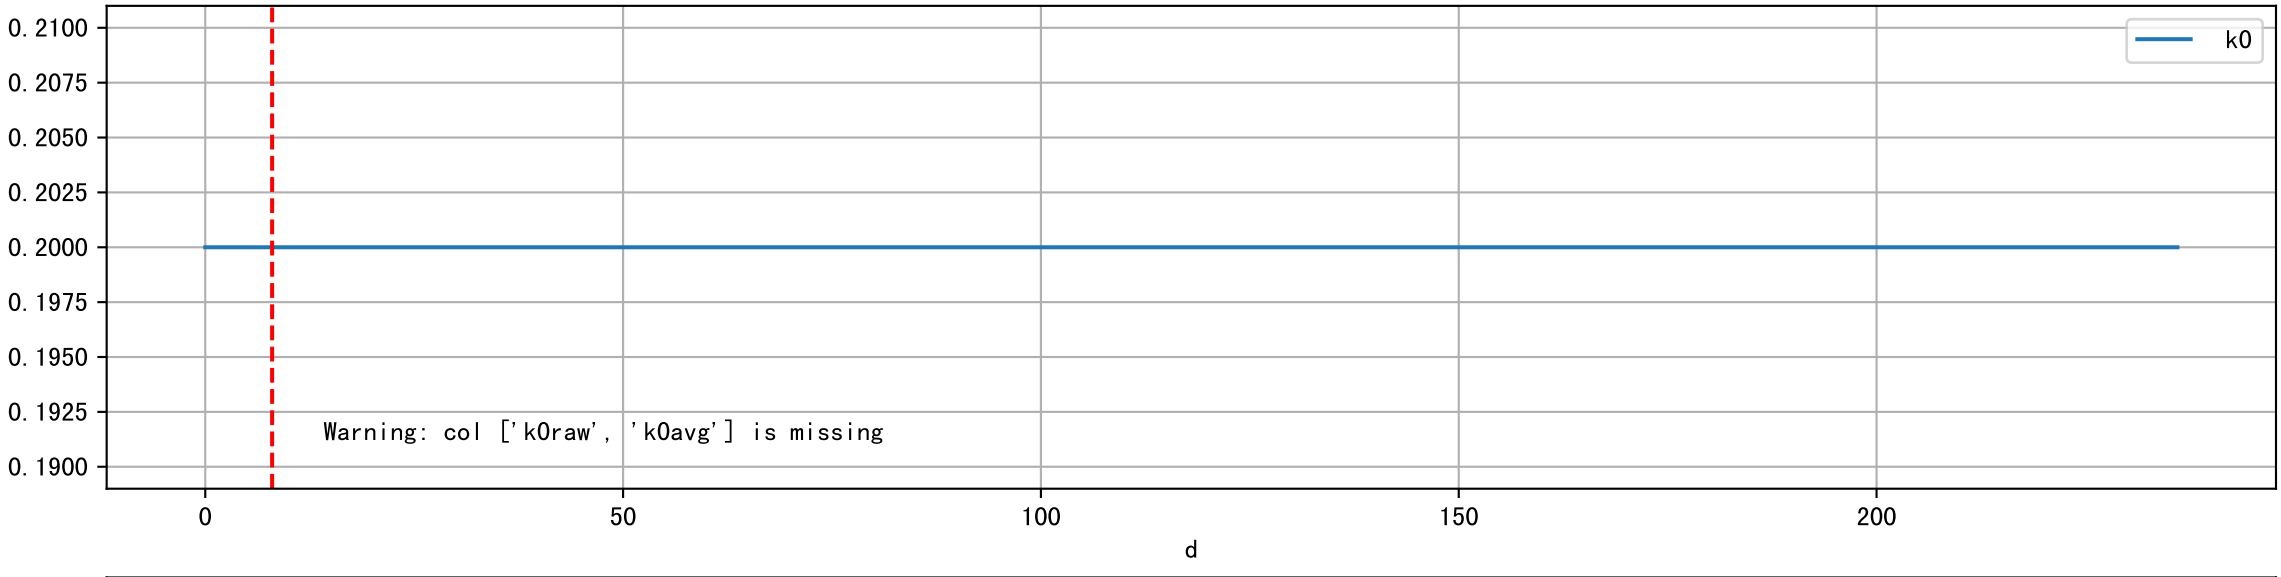

taocraw: -o', 'taocavg', 'taoc'], ['k0raw: -o', 'k0avg', 'k0'], ['k1raw: -o', 'k1avg', 'k1'], ['k2raw: -o', 'k2avg', 'k2'], ['Tblrw: -o', 'Tblavg',

L1A1 D:9 2025-10-14