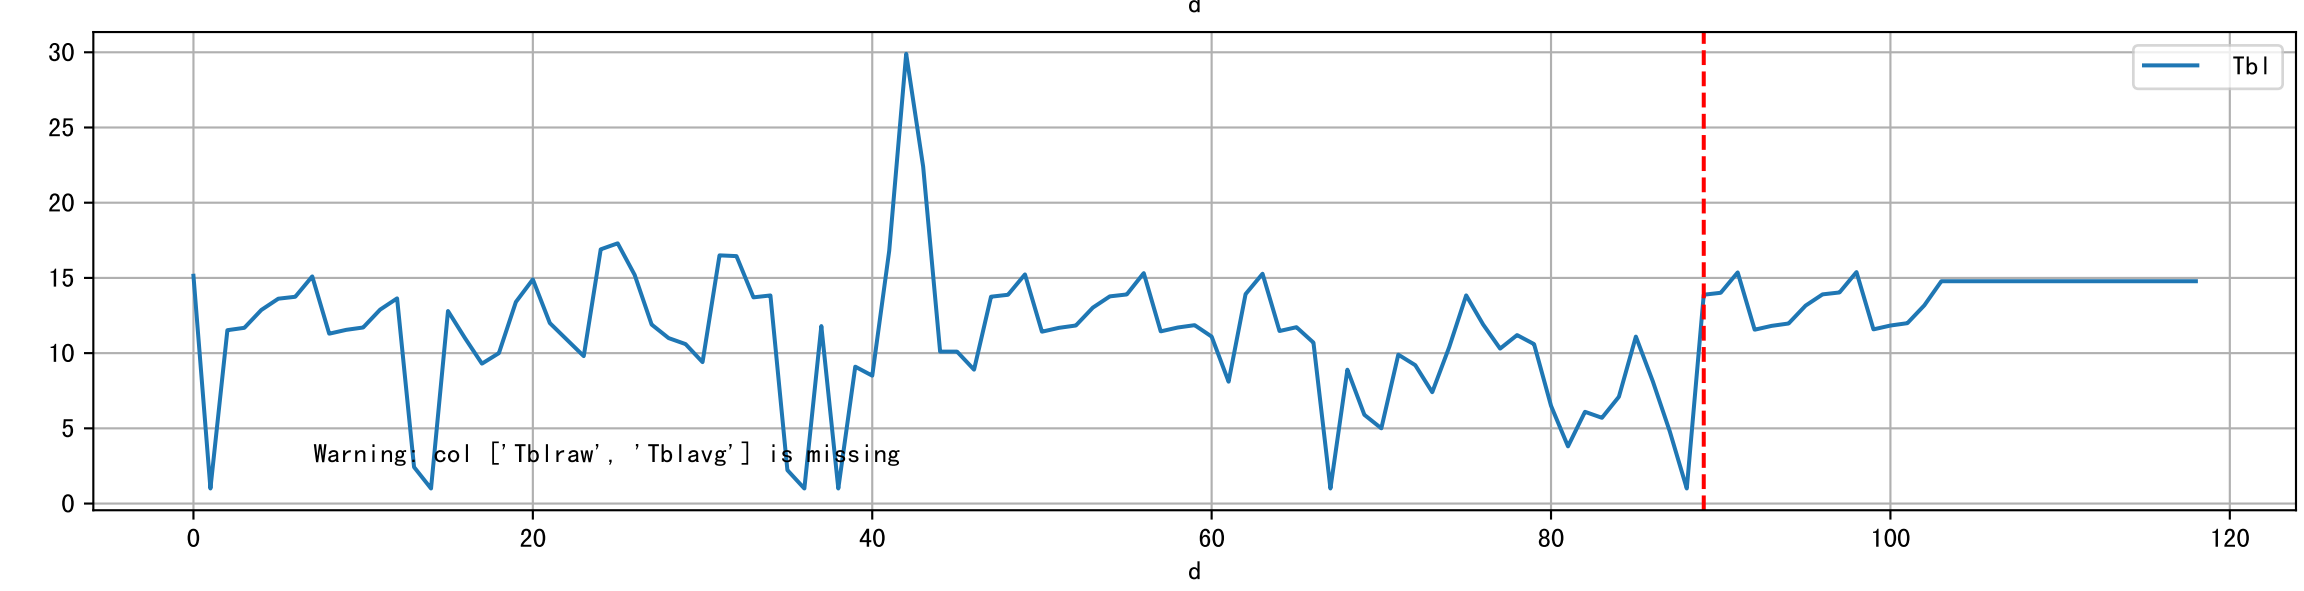

taocraw:~o', 'taocavg', 'taoc'], ['k0raw:~o', 'k0avg', 'k0'], ['k1raw:~o', 'k1avg', 'k1'], ['k2raw:~o', 'k2avg', 'k2'], ['Tb1raw:~o', 'Tb1avg',

L1A1 D:89 2026-01-02