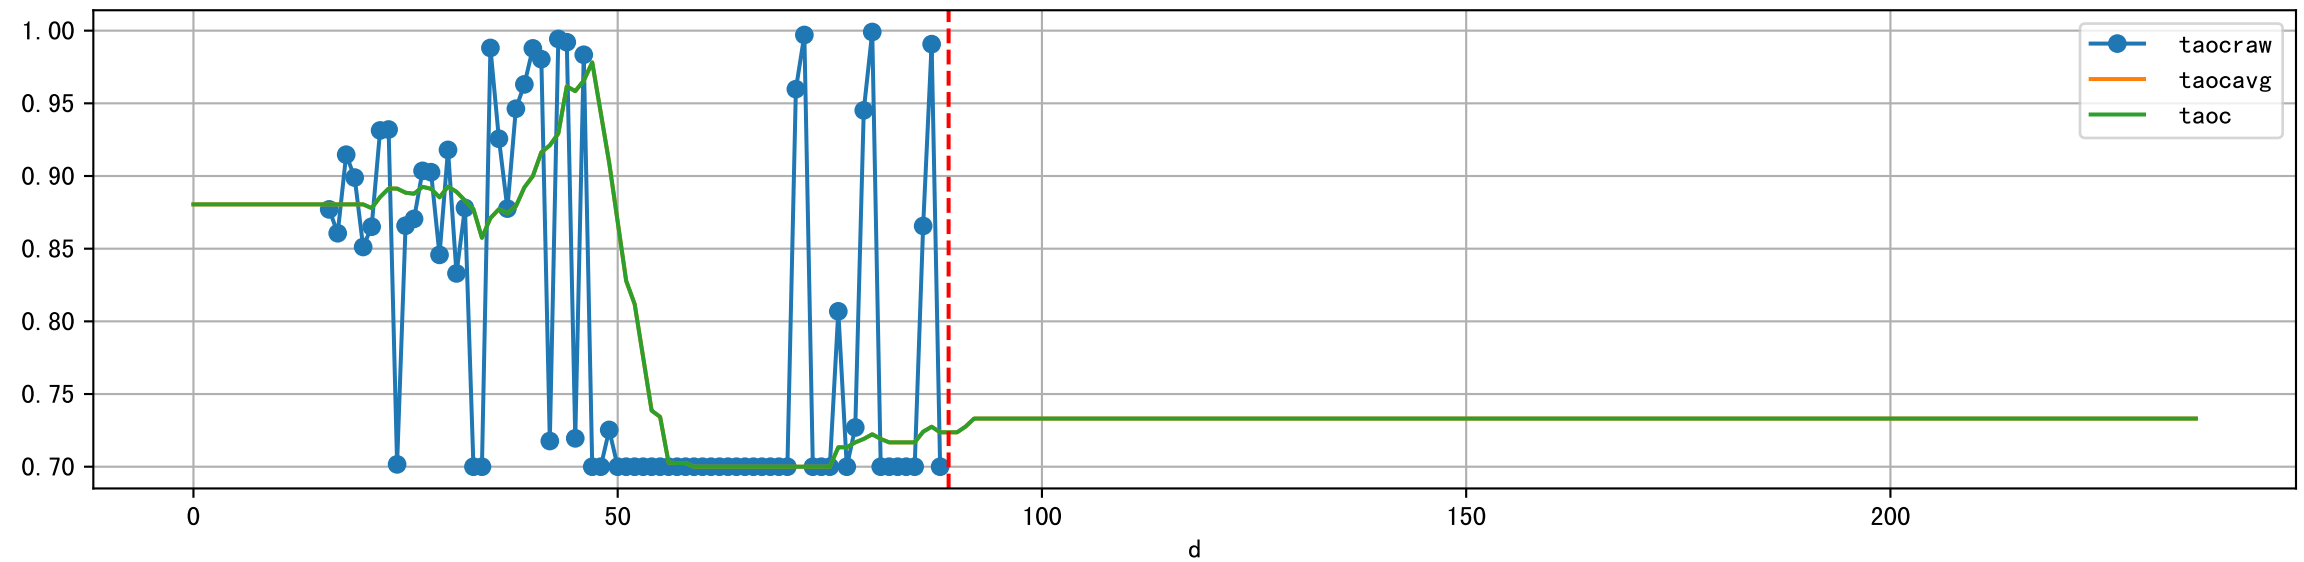

taocraw:~o', 'taocavg', 'taoc'], ['k0raw:~o', 'k0avg', 'k0'], ['k1raw:~o', 'k1avg', 'k1'], ['k2raw:~o', 'k2avg', 'k2'], ['Tb1raw:~o', 'Tb1avg',

L1A1 D:89 2026-01-02