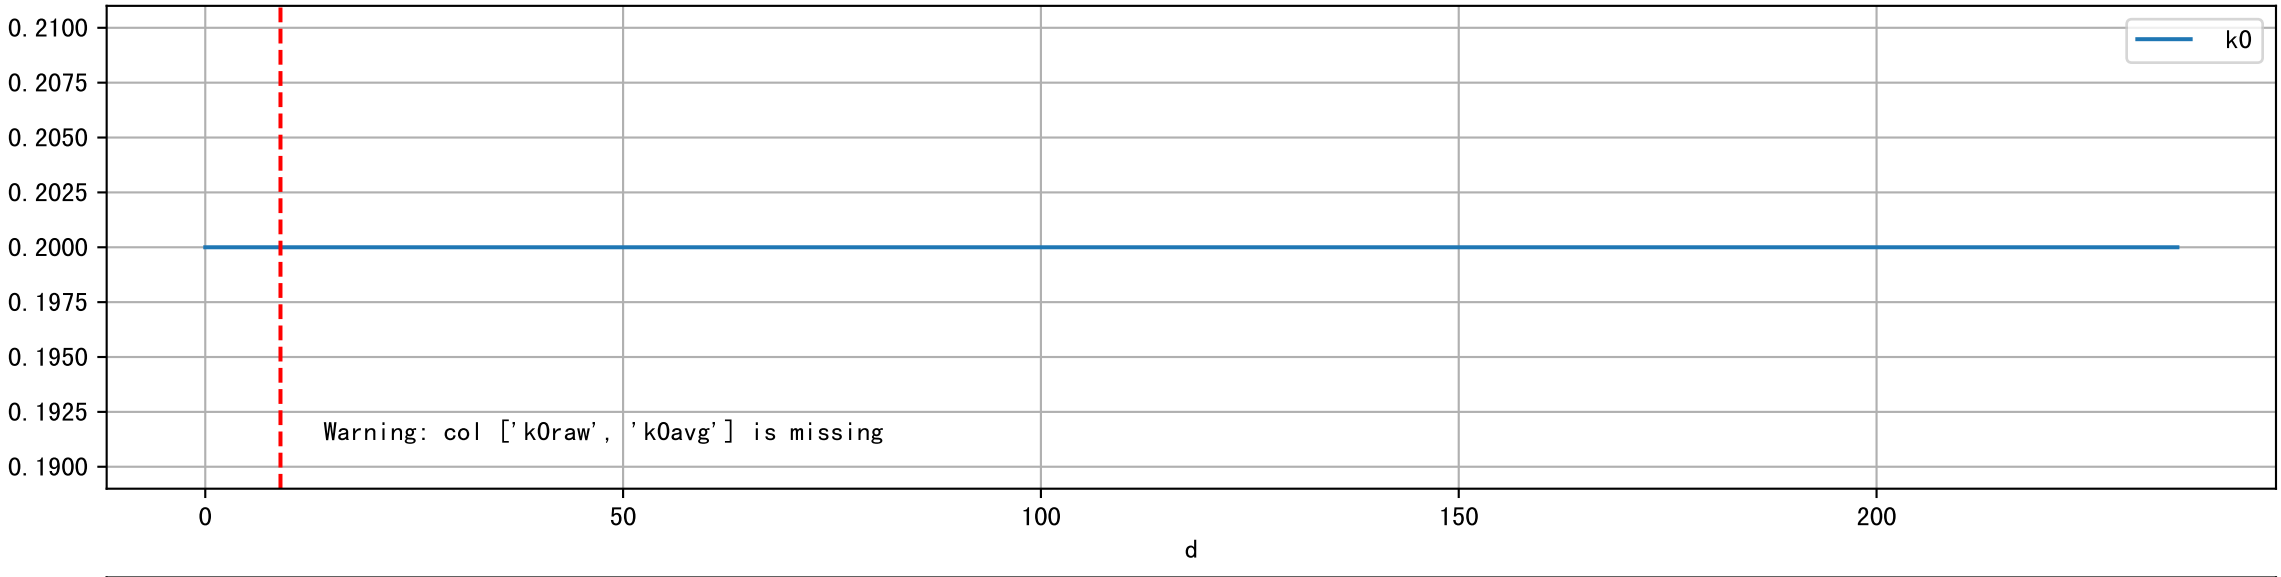

taocraw: -o', 'taocavg', 'taoc'], ['k0raw: -o', 'k0avg', 'k0'], ['k1raw: -o', 'k1avg', 'k1'], ['k2raw: -o', 'k2avg', 'k2'], ['Tblrw: -o', 'Tblavg',

L1A1 D:10 2025-10-15