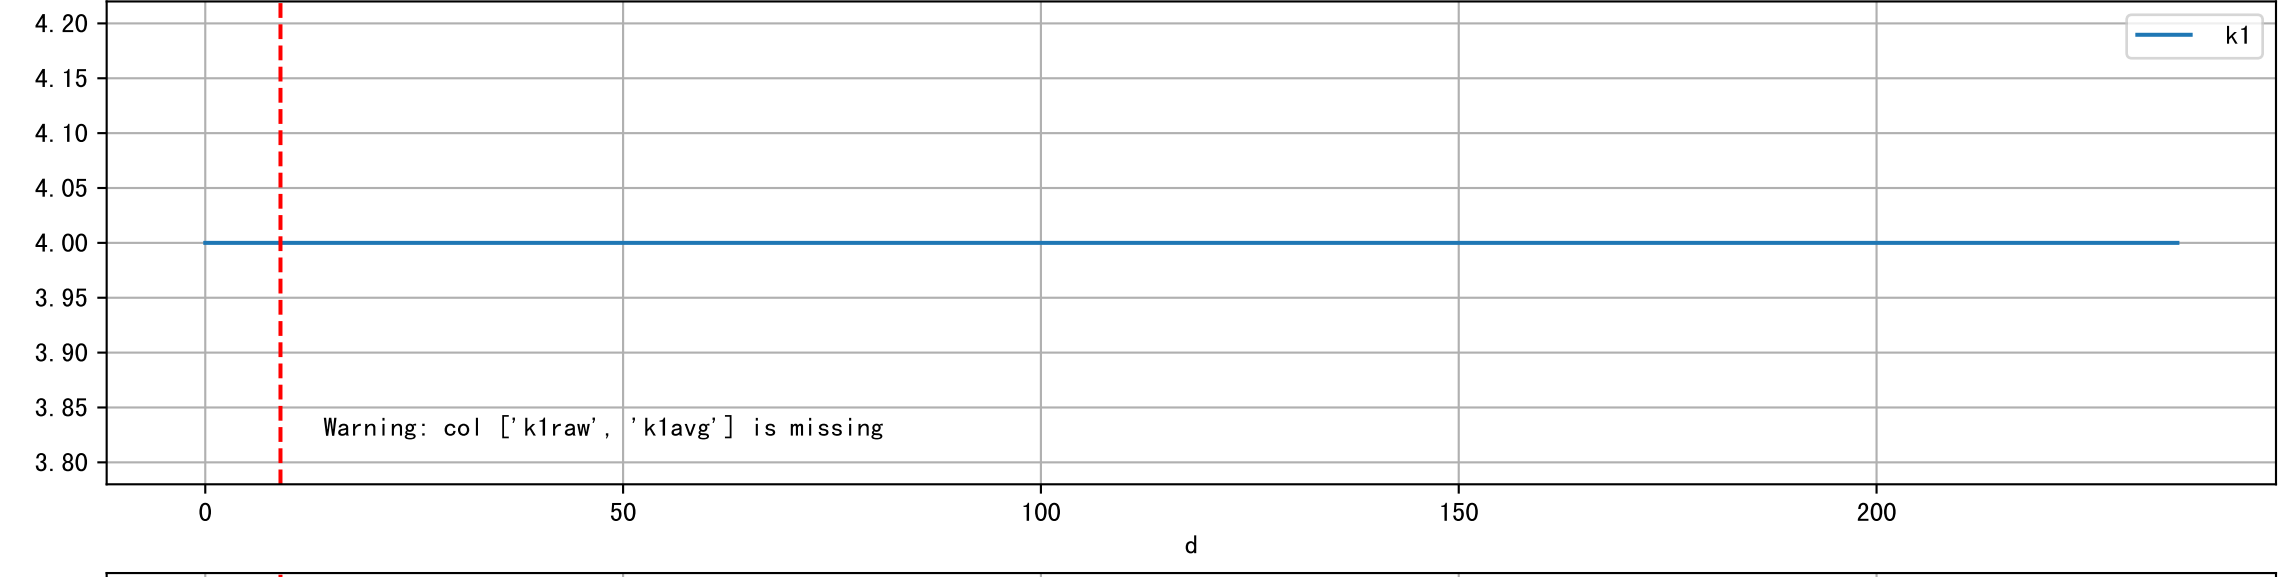

taocraw: -o', 'taocavg', 'taoc'], ['k0raw: -o', 'k0avg', 'k0'], ['k1raw: -o', 'k1avg', 'k1'], ['k2raw: -o', 'k2avg', 'k2'], ['Tblrw: -o', 'Tblavg',

L1A1 D:10 2025-10-15