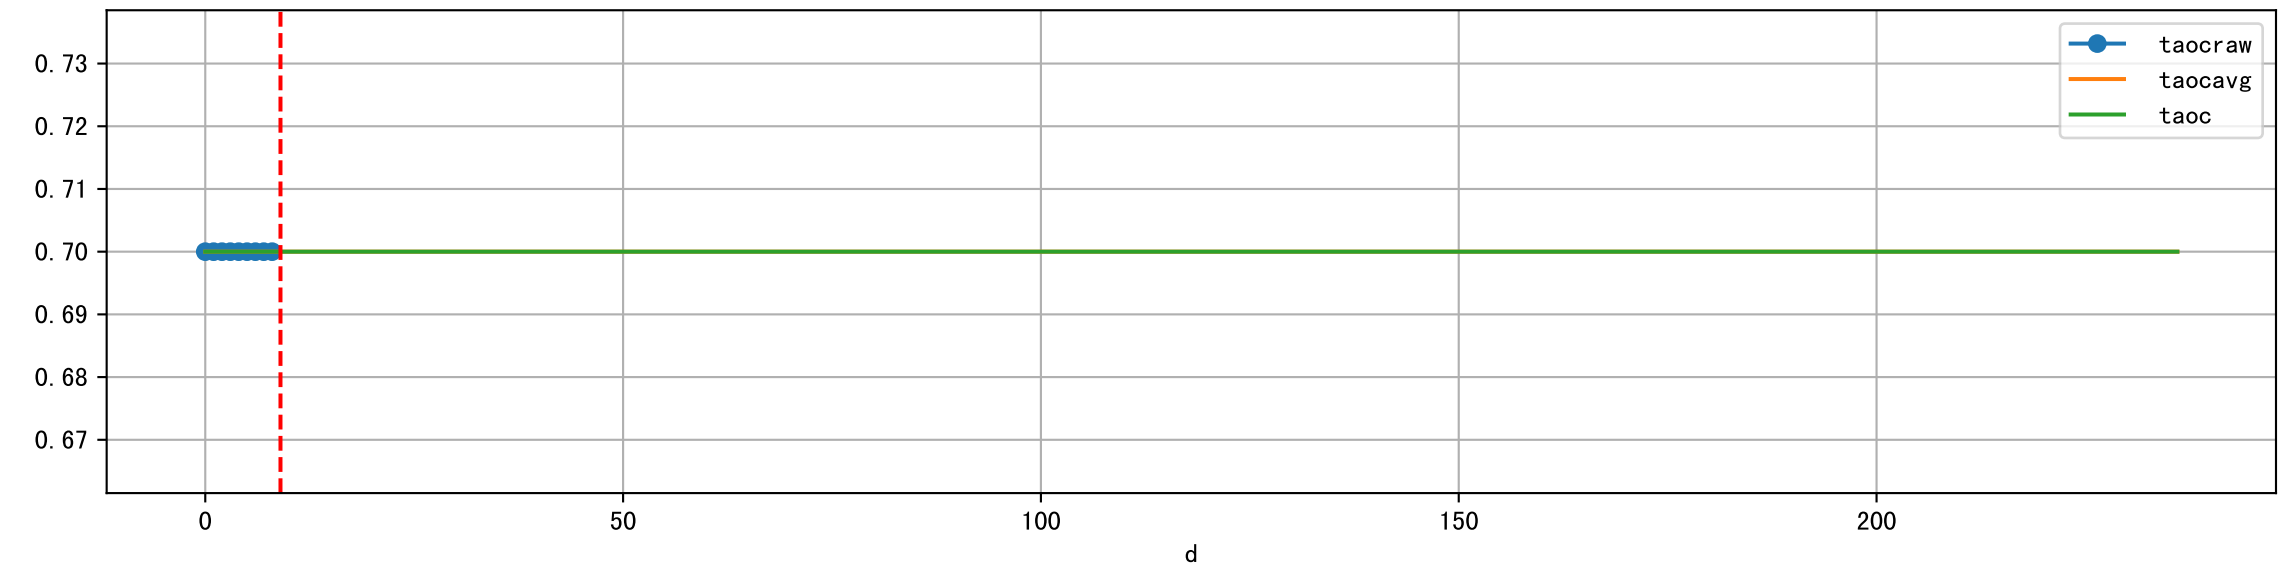

taocraw: -o', 'taocavg', 'taoc'], ['k0raw: -o', 'k0avg', 'k0'], ['k1raw: -o', 'k1avg', 'k1'], ['k2raw: -o', 'k2avg', 'k2'], ['Tblrw: -o', 'Tblavg',

L1A1 D:10 2025-10-15