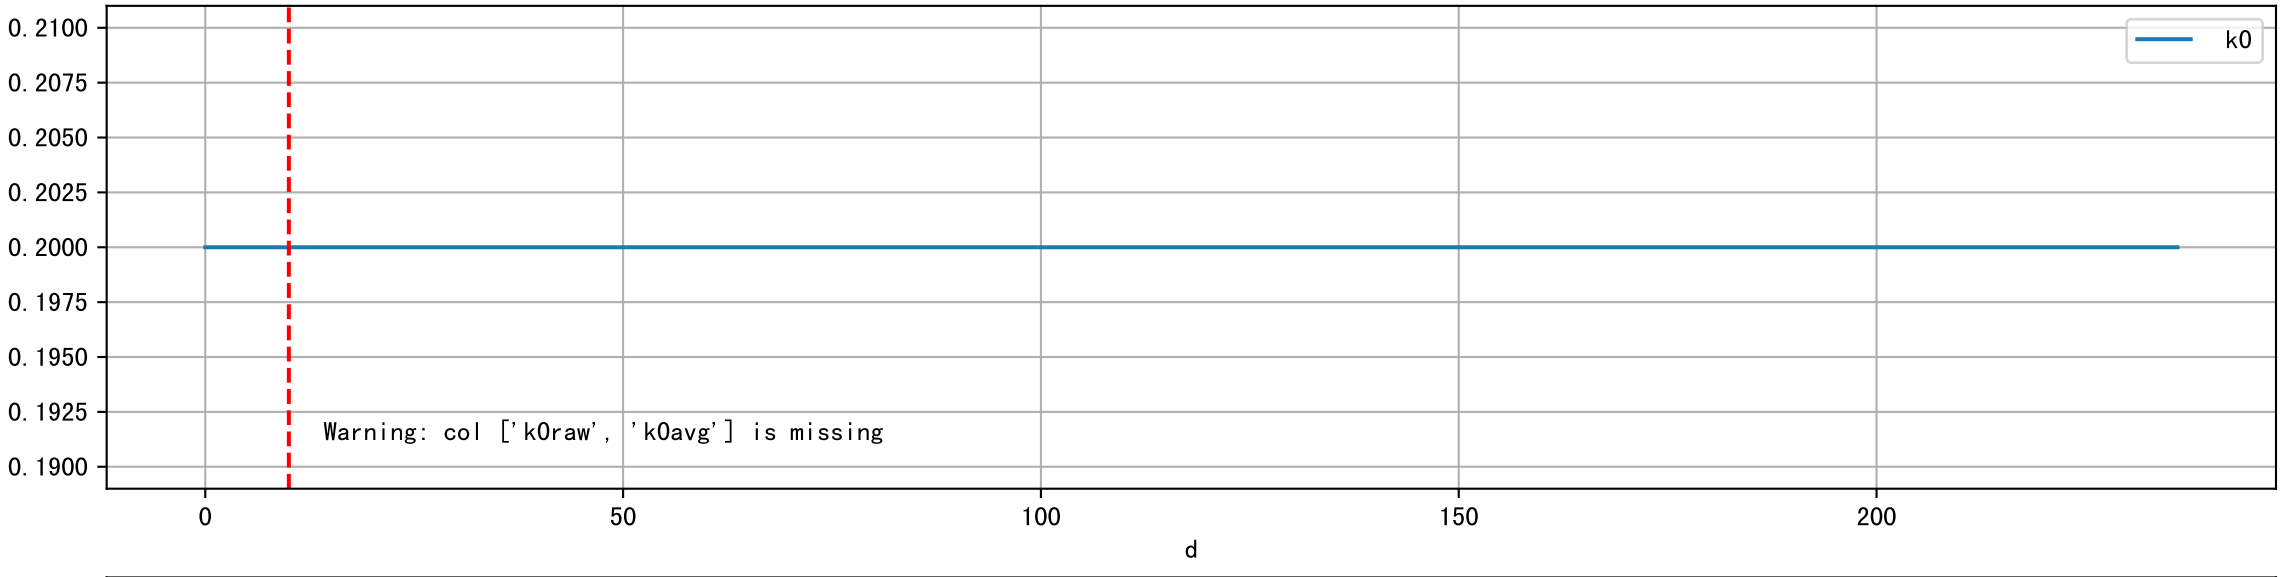

taocraw: -o', 'taocavg', 'taoc'], ['k0raw: -o', 'k0avg', 'k0'], ['k1raw: -o', 'k1avg', 'k1'], ['k2raw: -o', 'k2avg', 'k2'], ['Tblrw: -o', 'Tblavg',

L1A2 D:11 2025-10-16