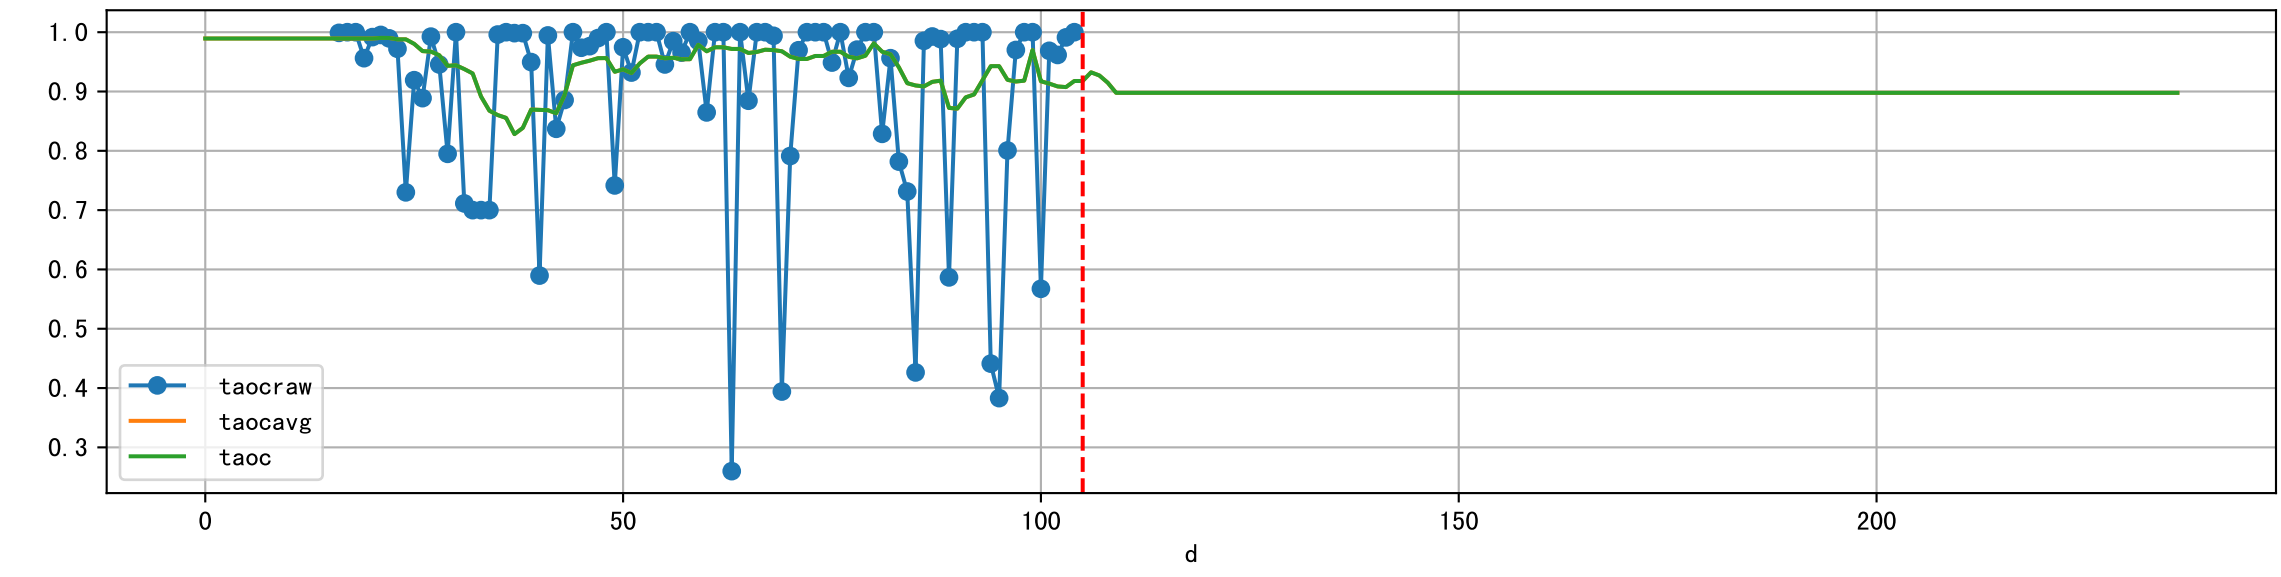

taocraw:~o', 'taocavg', 'taoc'], ['k0raw:~o', 'k0avg', 'k0'], ['k1raw:~o', 'k1avg', 'k1'], ['k2raw:~o', 'k2avg', 'k2'], ['Tblrrow:~o', 'Tblravg',

L1A2 D:105 2026-01-18