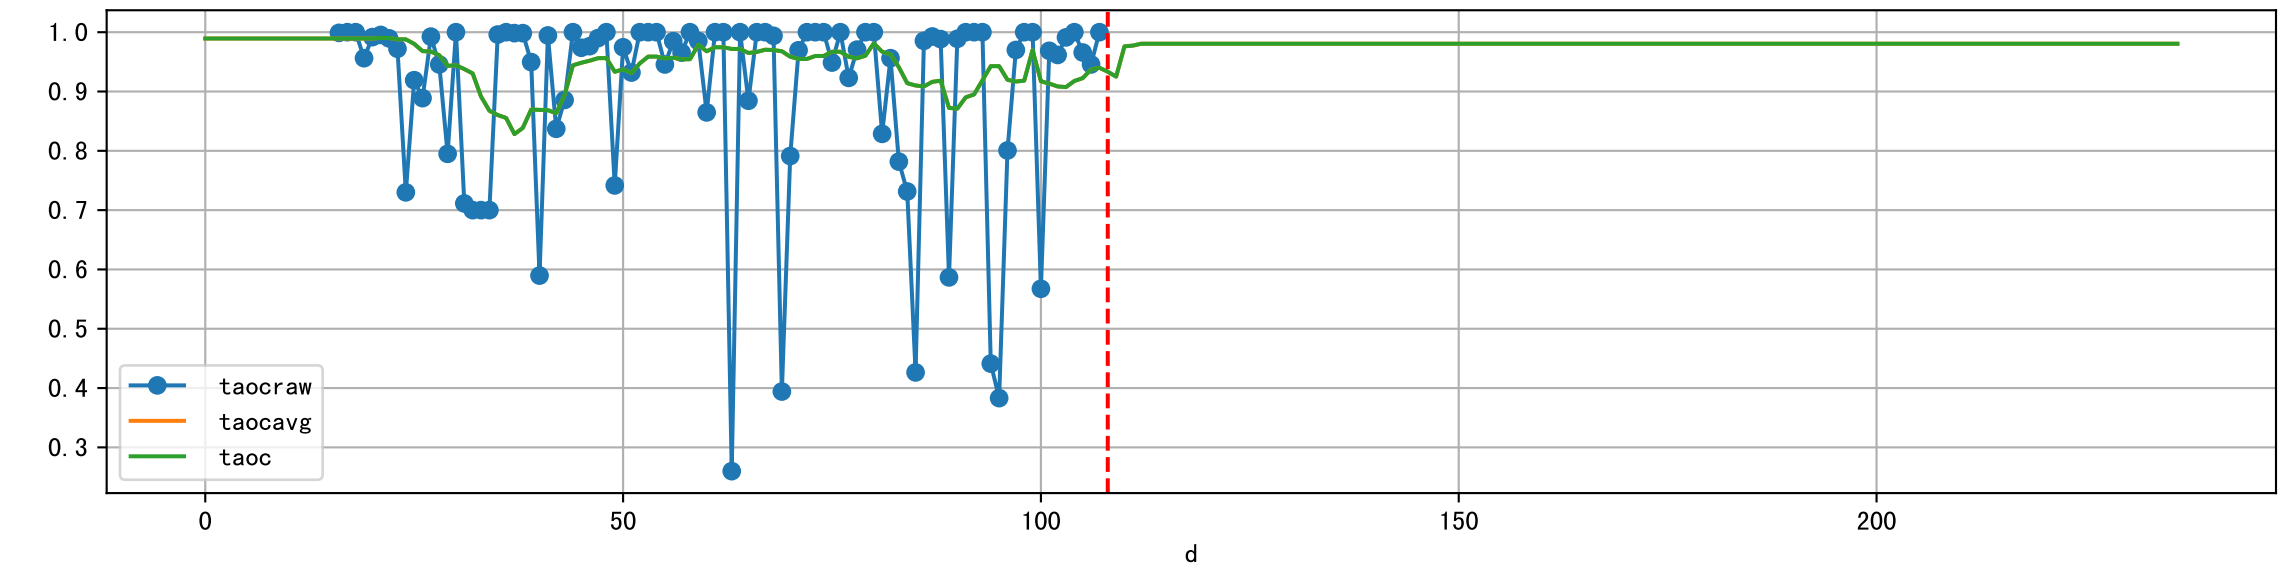

taocraw: -o', 'taocavg', 'taoc'], ['k0raw: -o', 'k0avg', 'k0'], ['k1raw: -o', 'k1avg', 'k1'], ['k2raw: -o', 'k2avg', 'k2'], ['Tblrw: -o', 'Tblavg', 'Tbl']

L1A2 D:108 2026-01-21