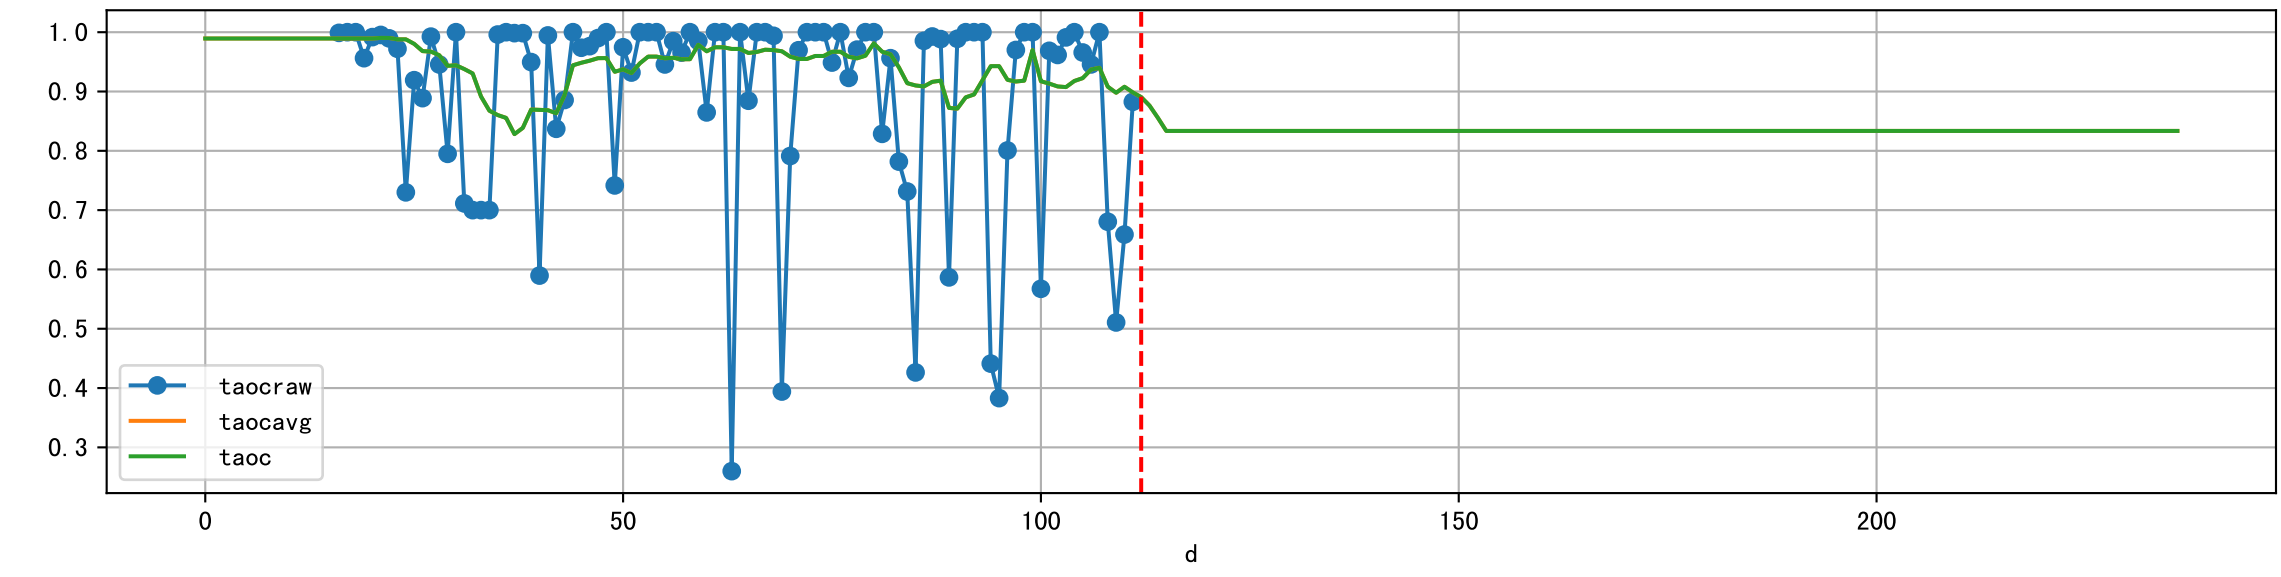

taocraw: -o', 'taocavg', 'taoc'], ['k0raw: -o', 'k0avg', 'k0'], ['k1raw: -o', 'k1avg', 'k1'], ['k2raw: -o', 'k2avg', 'k2'], ['Tblrw: -o', 'Tblavg', 'Tbl']

L1A2 D:112 2026-01-25