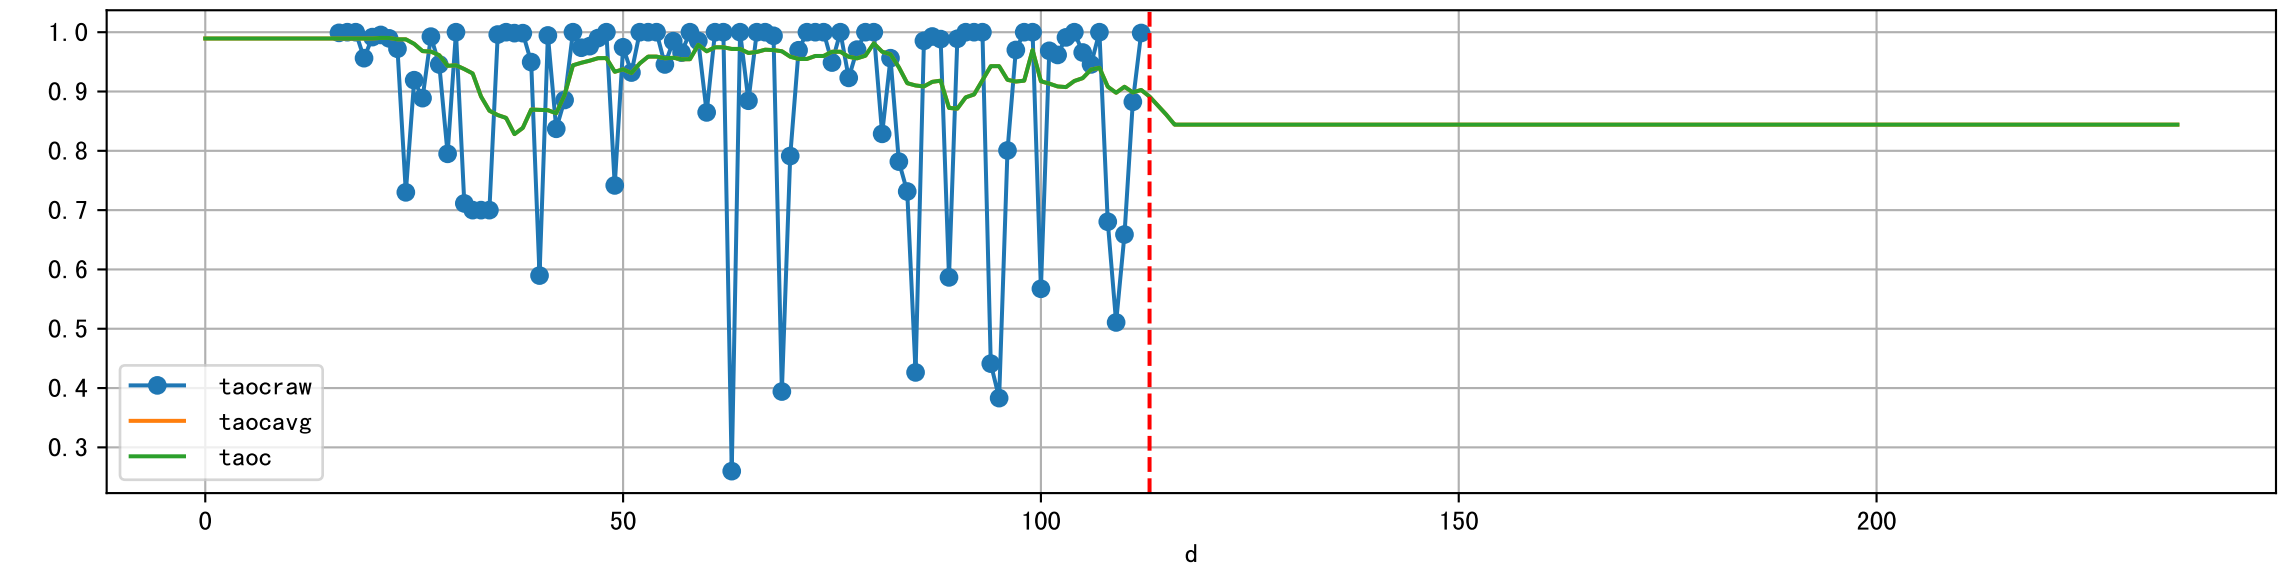

taocraw: -o', 'taocavg', 'taoc'], ['k0raw: -o', 'k0avg', 'k0'], ['k1raw: -o', 'k1avg', 'k1'], ['k2raw: -o', 'k2avg', 'k2'], ['Tblrw: -o', 'Tblavg', 'Tbl']

L1A2 D:113 2026-01-26