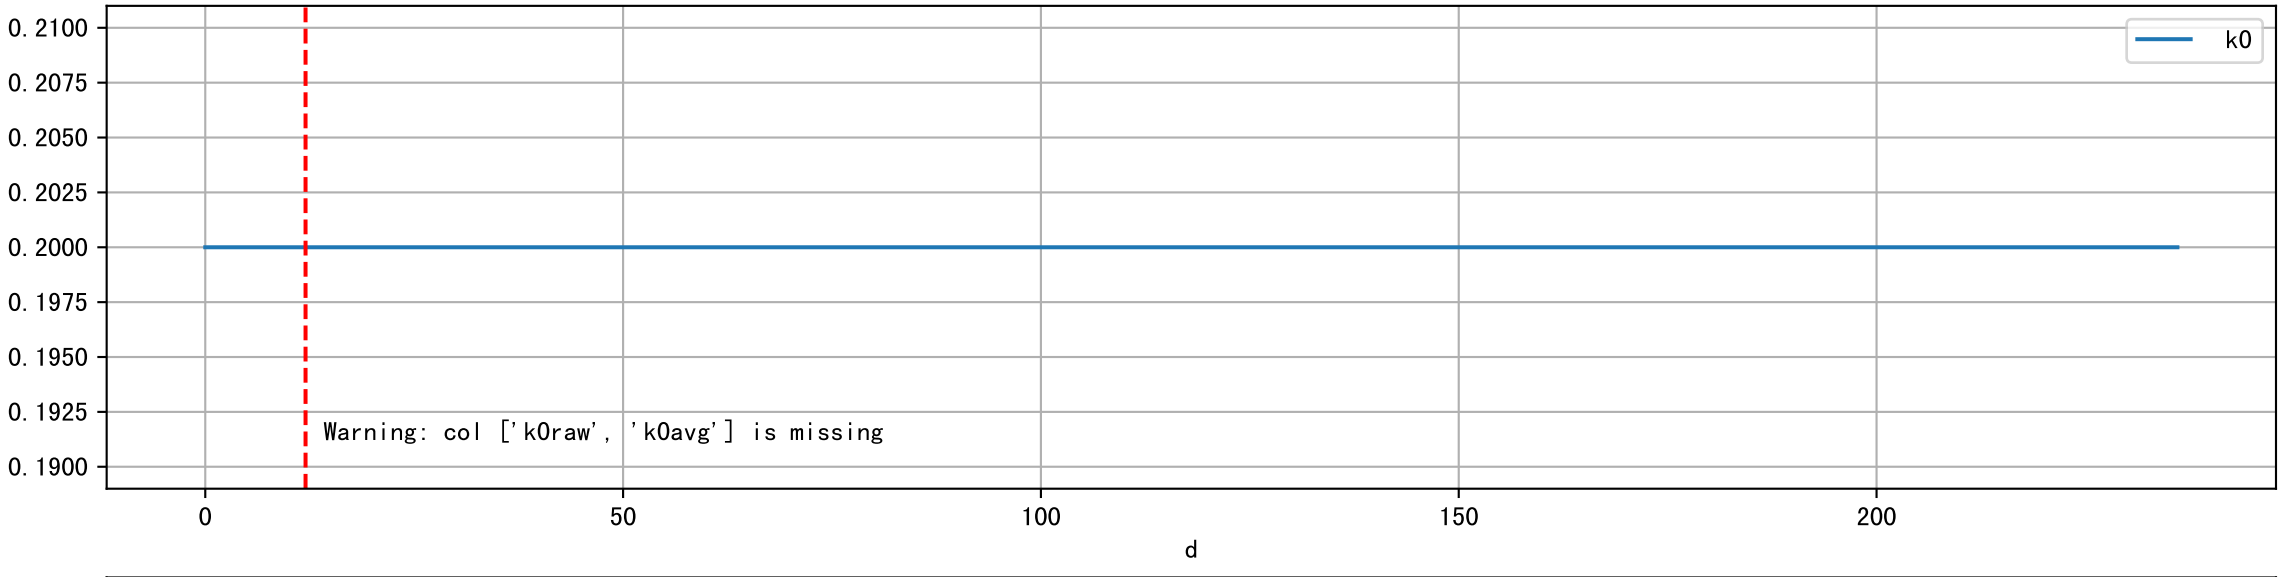

taocraw: -o', 'taocavg', 'taoc'], ['k0raw: -o', 'k0avg', 'k0'], ['k1raw: -o', 'k1avg', 'k1'], ['k2raw: -o', 'k2avg', 'k2'], ['Tblrrow: -o', 'Tblavg',

L1A2 D:13 2025-10-18