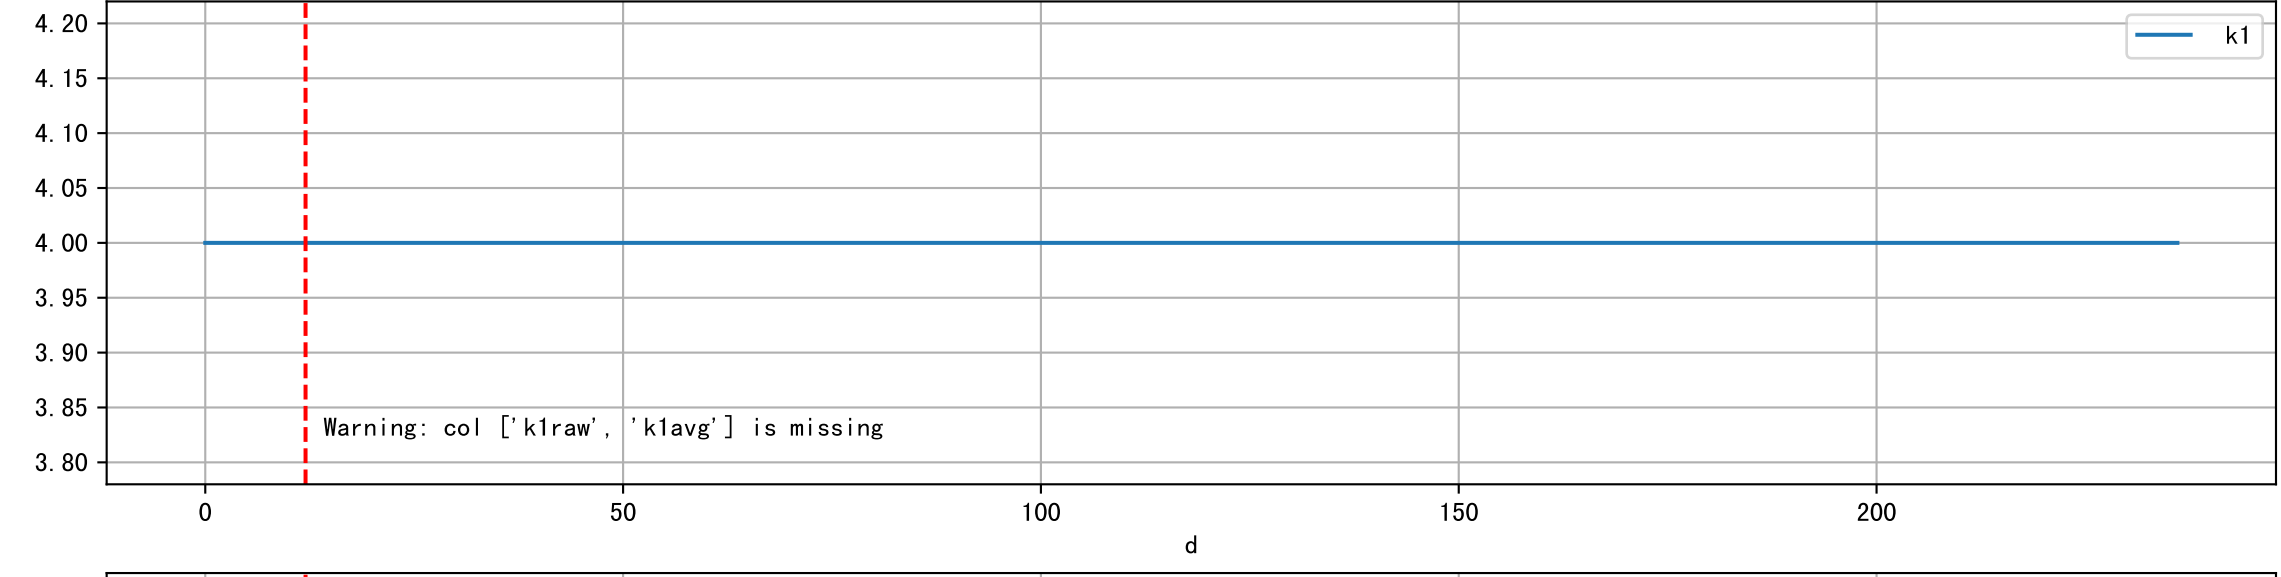

taocraw: -o', 'taocavg', 'taoc'], ['k0raw: -o', 'k0avg', 'k0'], ['k1raw: -o', 'k1avg', 'k1'], ['k2raw: -o', 'k2avg', 'k2'], ['Tblrrow: -o', 'Tblavg',

L1A2 D:13 2025-10-18