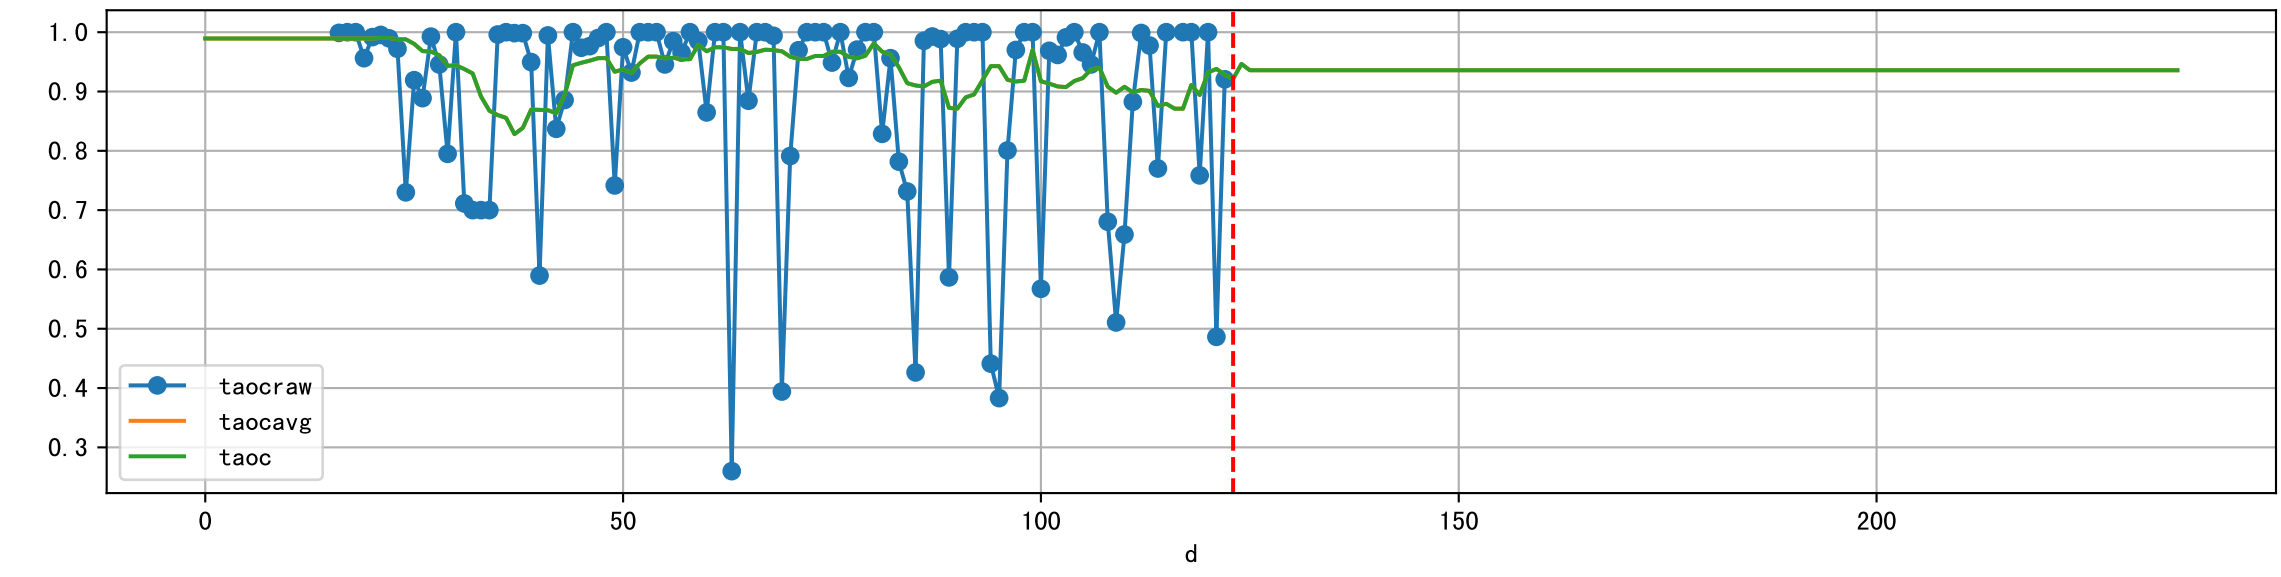

taocraw: -o', 'taocavg', 'taoc'], ['k0raw: -o', 'k0avg', 'k0'], ['k1raw: -o', 'k1avg', 'k1'], ['k2raw: -o', 'k2avg', 'k2'], ['Tblrw: -o', 'Tblavg', 'Tbl']

L1A2 D:123 2026-02-05