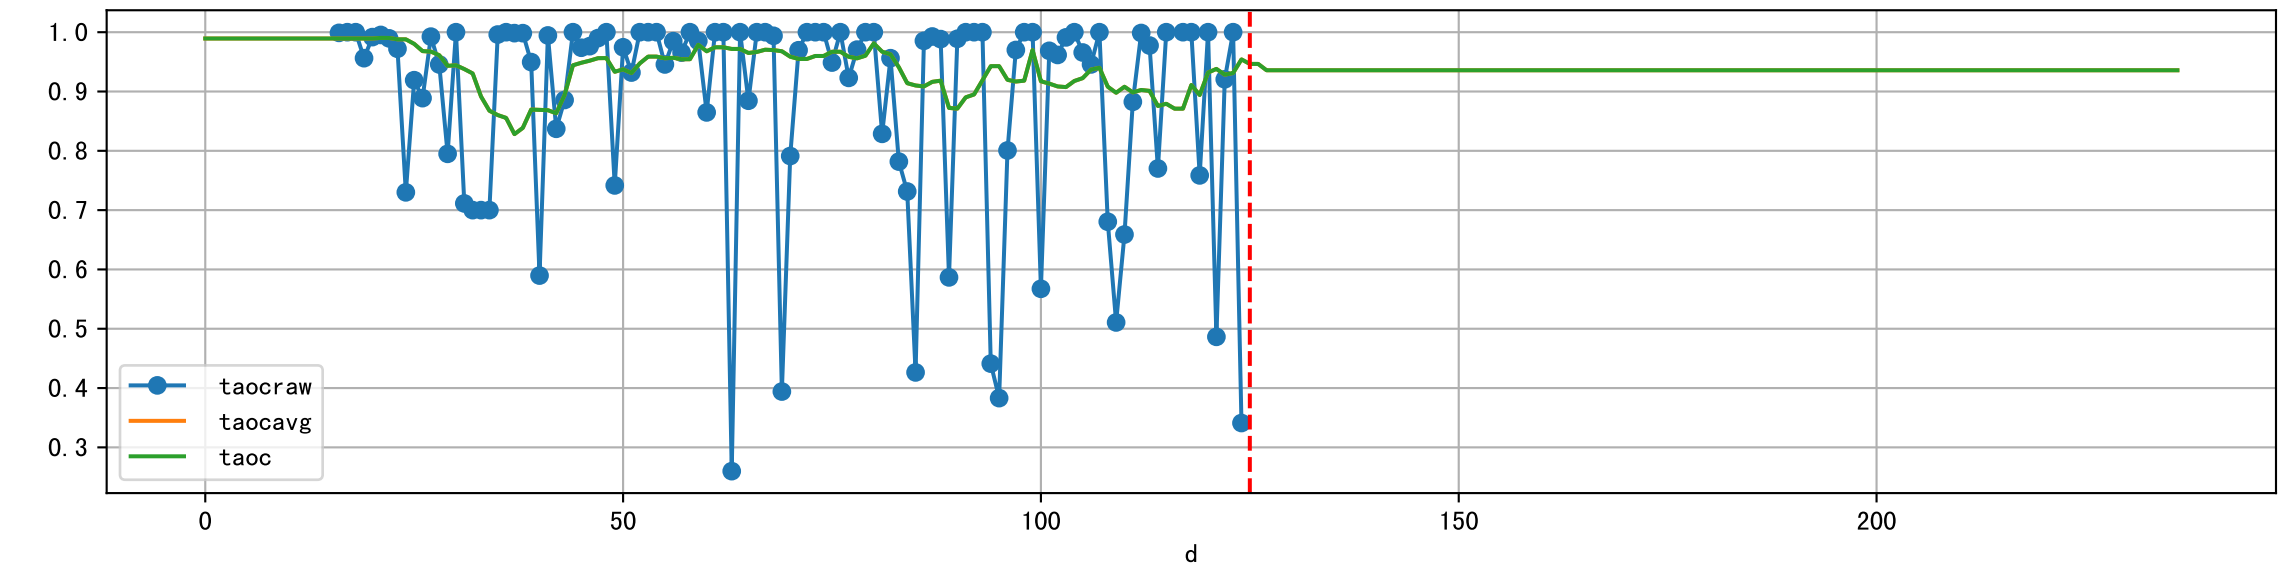

taocraw: -o', 'taocavg', 'taoc'], ['k0raw: -o', 'k0avg', 'k0'], ['k1raw: -o', 'k1avg', 'k1'], ['k2raw: -o', 'k2avg', 'k2'], ['Tblrw: -o', 'Tblavg',

L1A2 D:125 2026-02-07