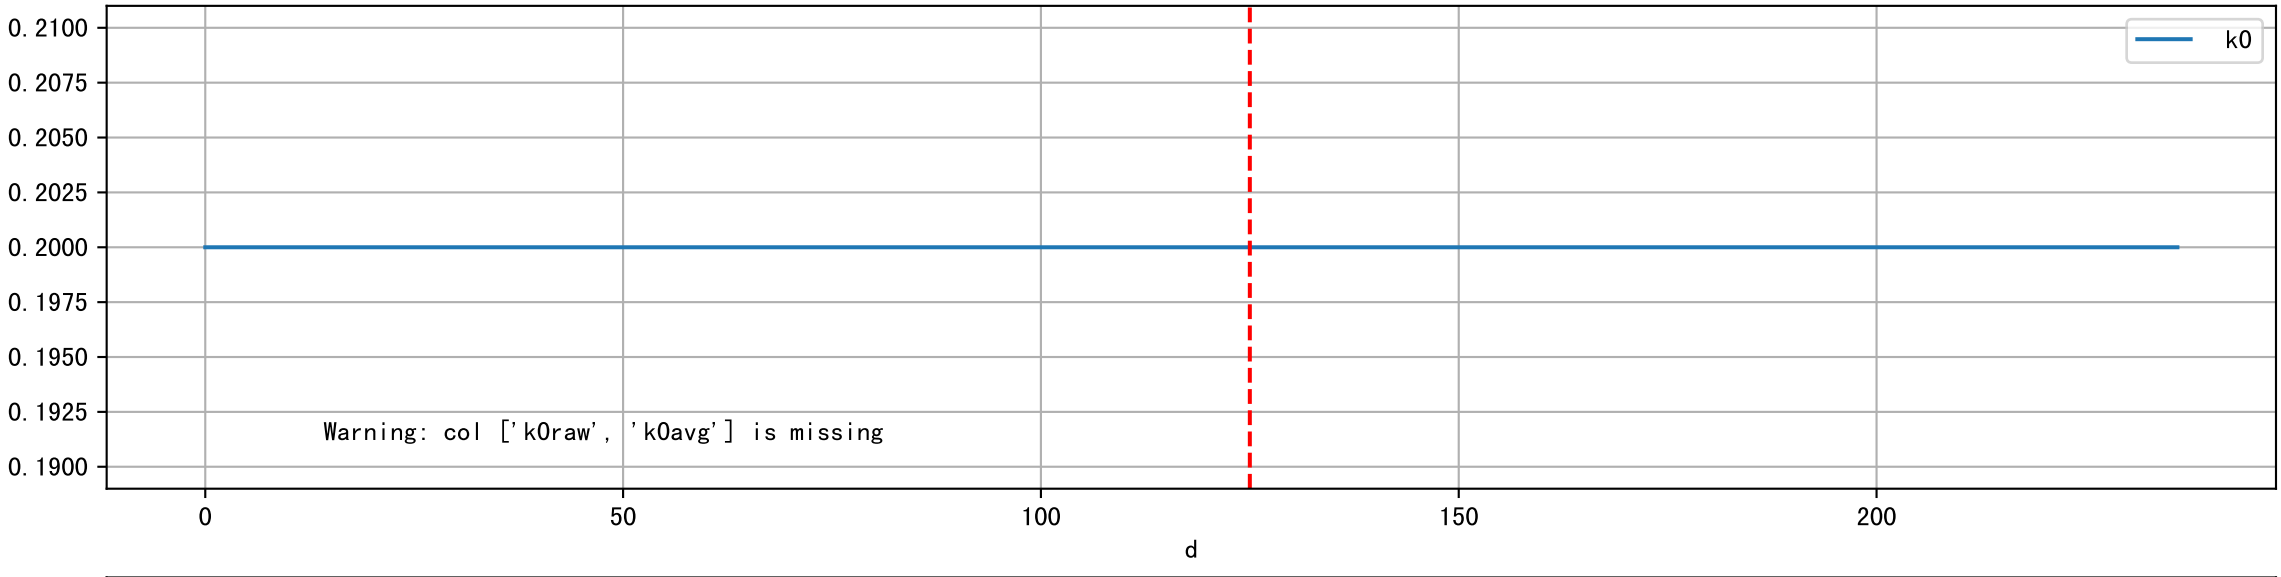

taocraw: -o', 'taocavg', 'taoc'], ['k0raw: -o', 'k0avg', 'k0'], ['k1raw: -o', 'k1avg', 'k1'], ['k2raw: -o', 'k2avg', 'k2'], ['Tblrw: -o', 'Tblavg',

L1A2 D:125 2026-02-07