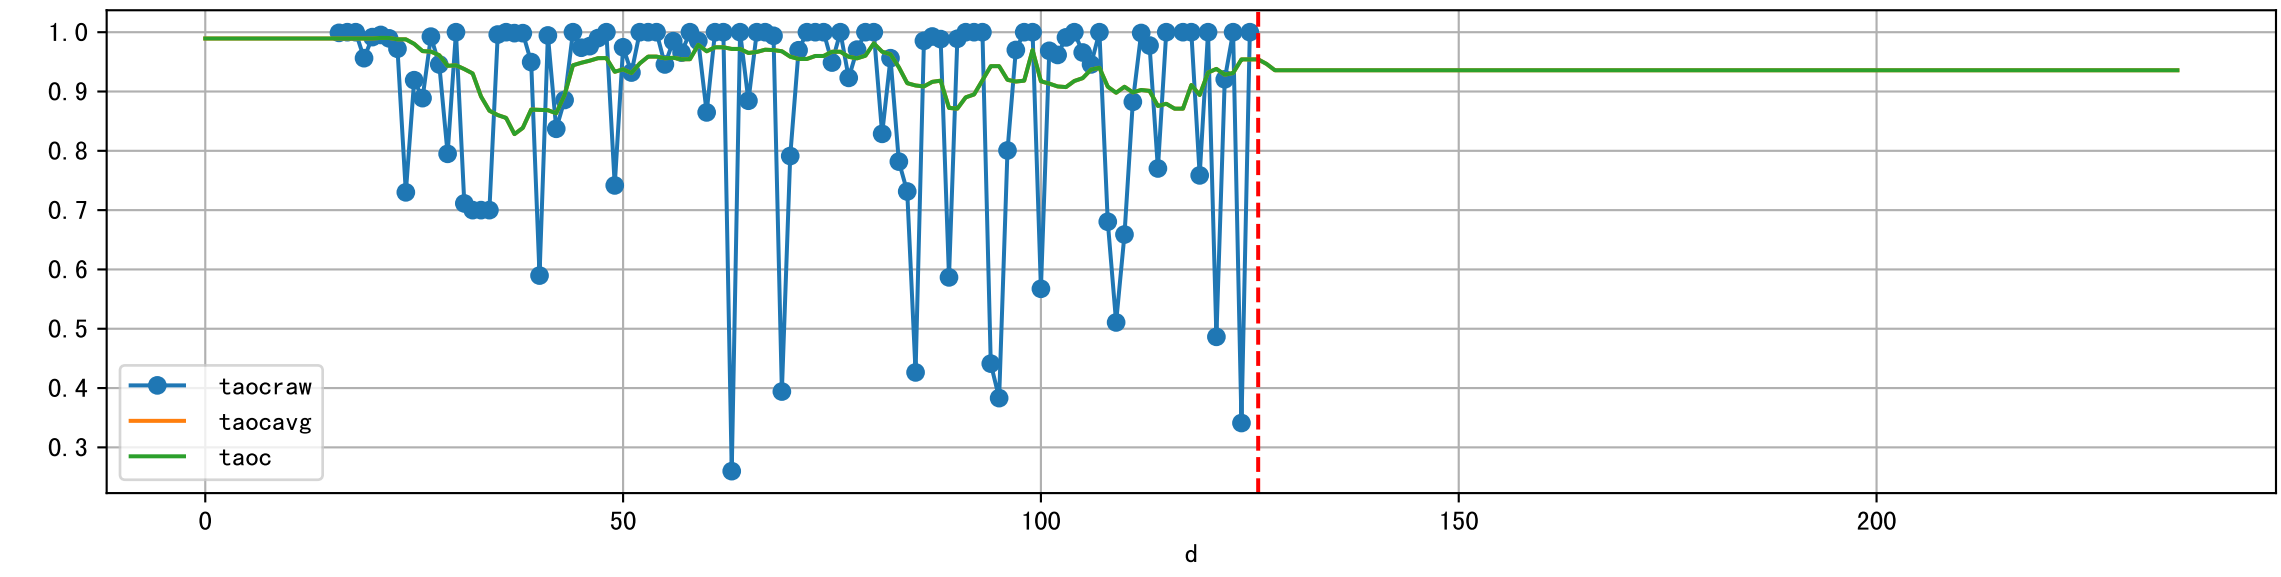

taocraw: -o', 'taocavg', 'taoc'], ['k0raw: -o', 'k0avg', 'k0'], ['k1raw: -o', 'k1avg', 'k1'], ['k2raw: -o', 'k2avg', 'k2'], ['Tblraw: -o', 'Tblavg',

L1A2 D:126 2026-02-08