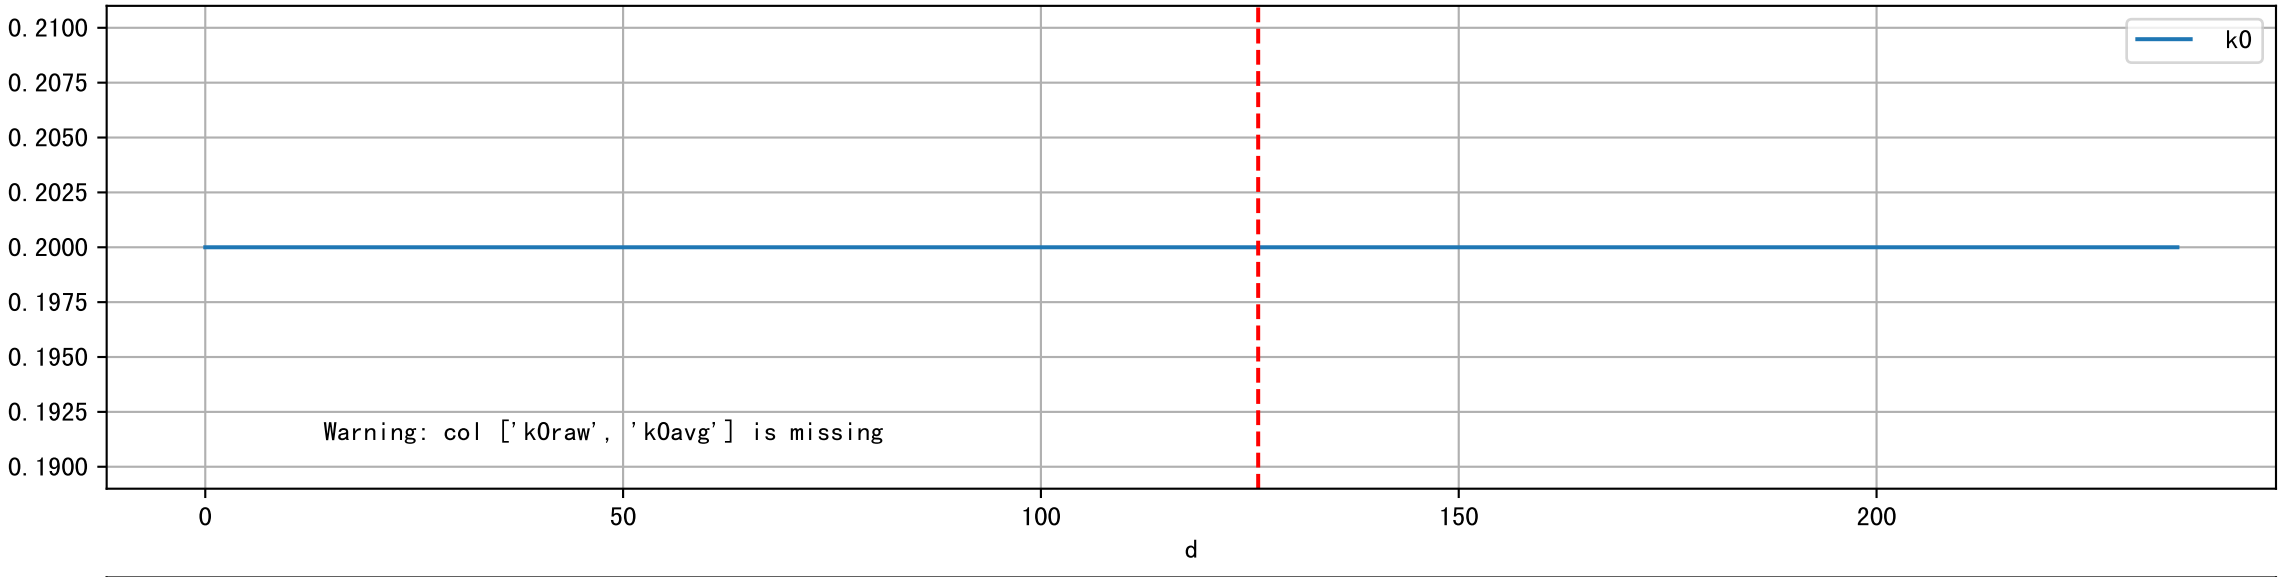

taocraw: -o', 'taocavg', 'taoc'], ['k0raw: -o', 'k0avg', 'k0'], ['k1raw: -o', 'k1avg', 'k1'], ['k2raw: -o', 'k2avg', 'k2'], ['Tblraw: -o', 'Tblavg',

L1A2 D:126 2026-02-08