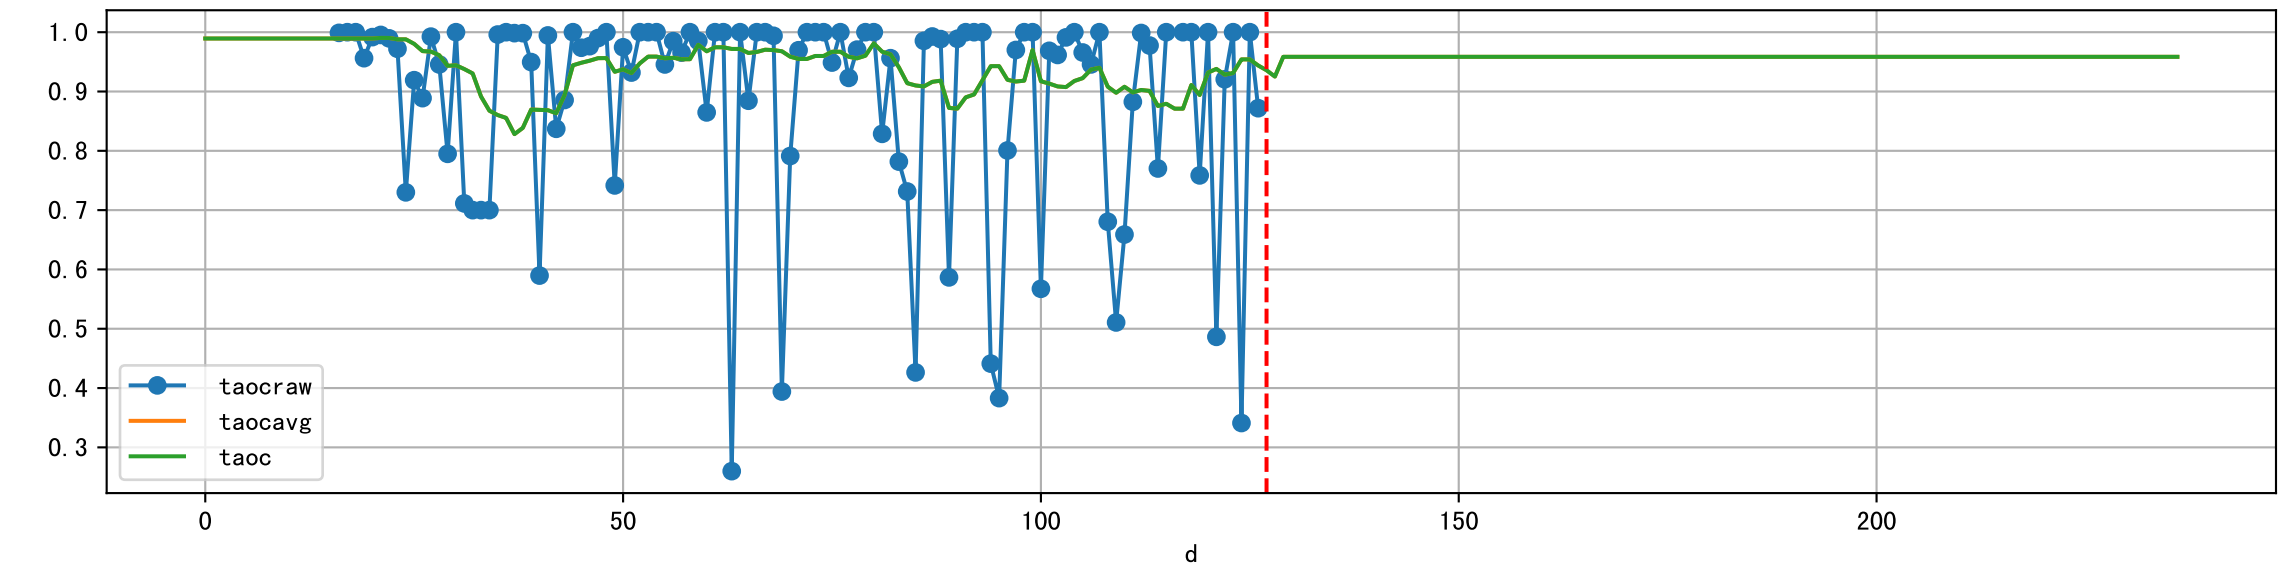

taocraw: -o', 'taocavg', 'taoc'], ['k0raw: -o', 'k0avg', 'k0'], ['k1raw: -o', 'k1avg', 'k1'], ['k2raw: -o', 'k2avg', 'k2'], ['Tblrw: -o', 'Tblavg',

L1A2 D:127 2026-02-09