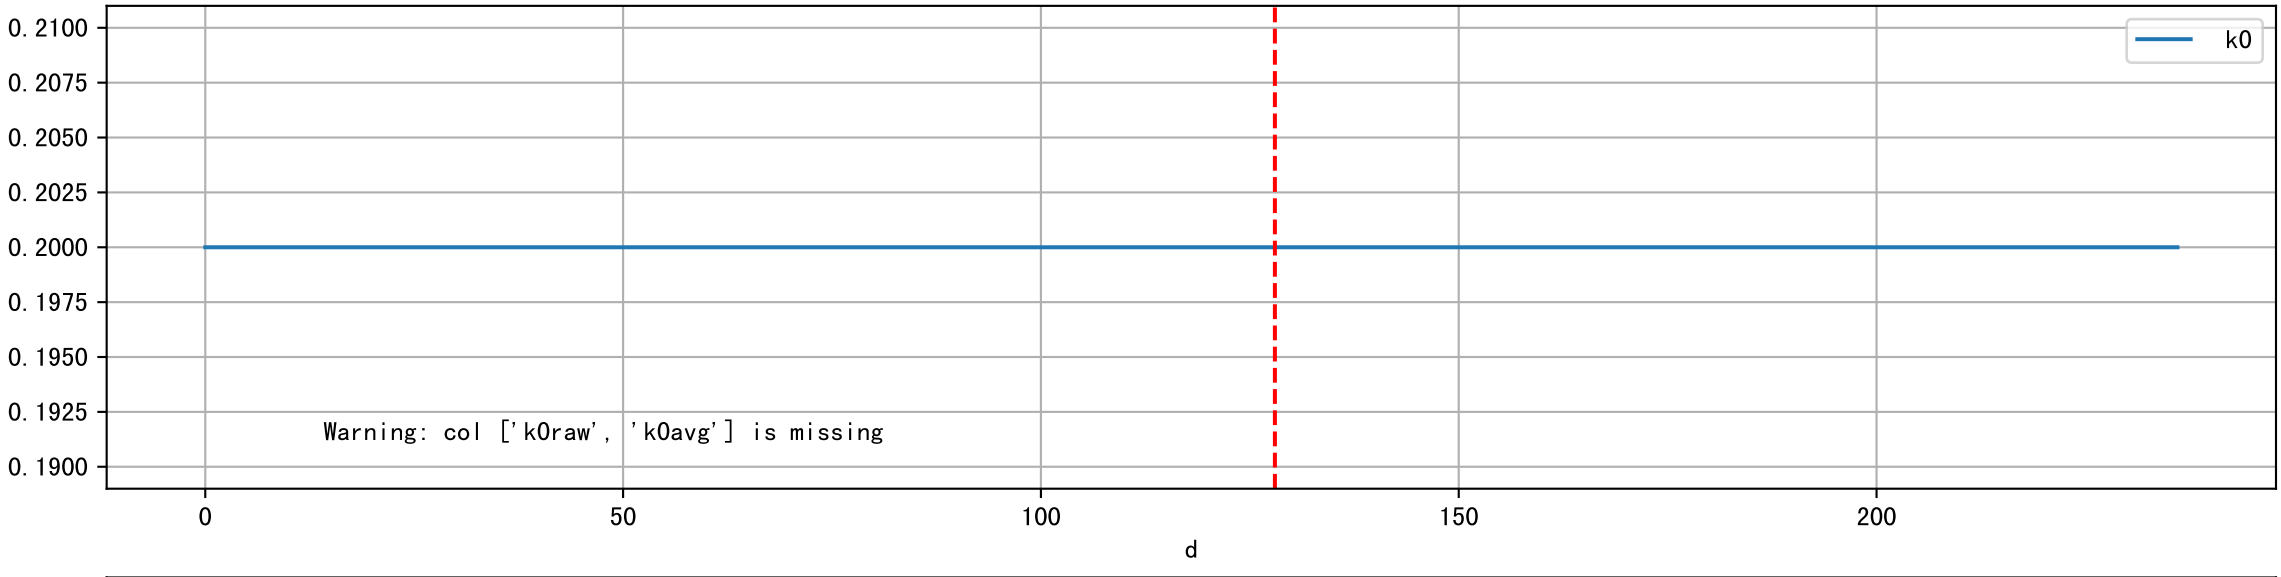

taocraw: -o', 'taocavg', 'taoc'], ['k0raw: -o', 'k0avg', 'k0'], ['k1raw: -o', 'k1avg', 'k1'], ['k2raw: -o', 'k2avg', 'k2'], ['Tblrw: -o', 'Tblavg',

L1A2 D:128 2026-02-10