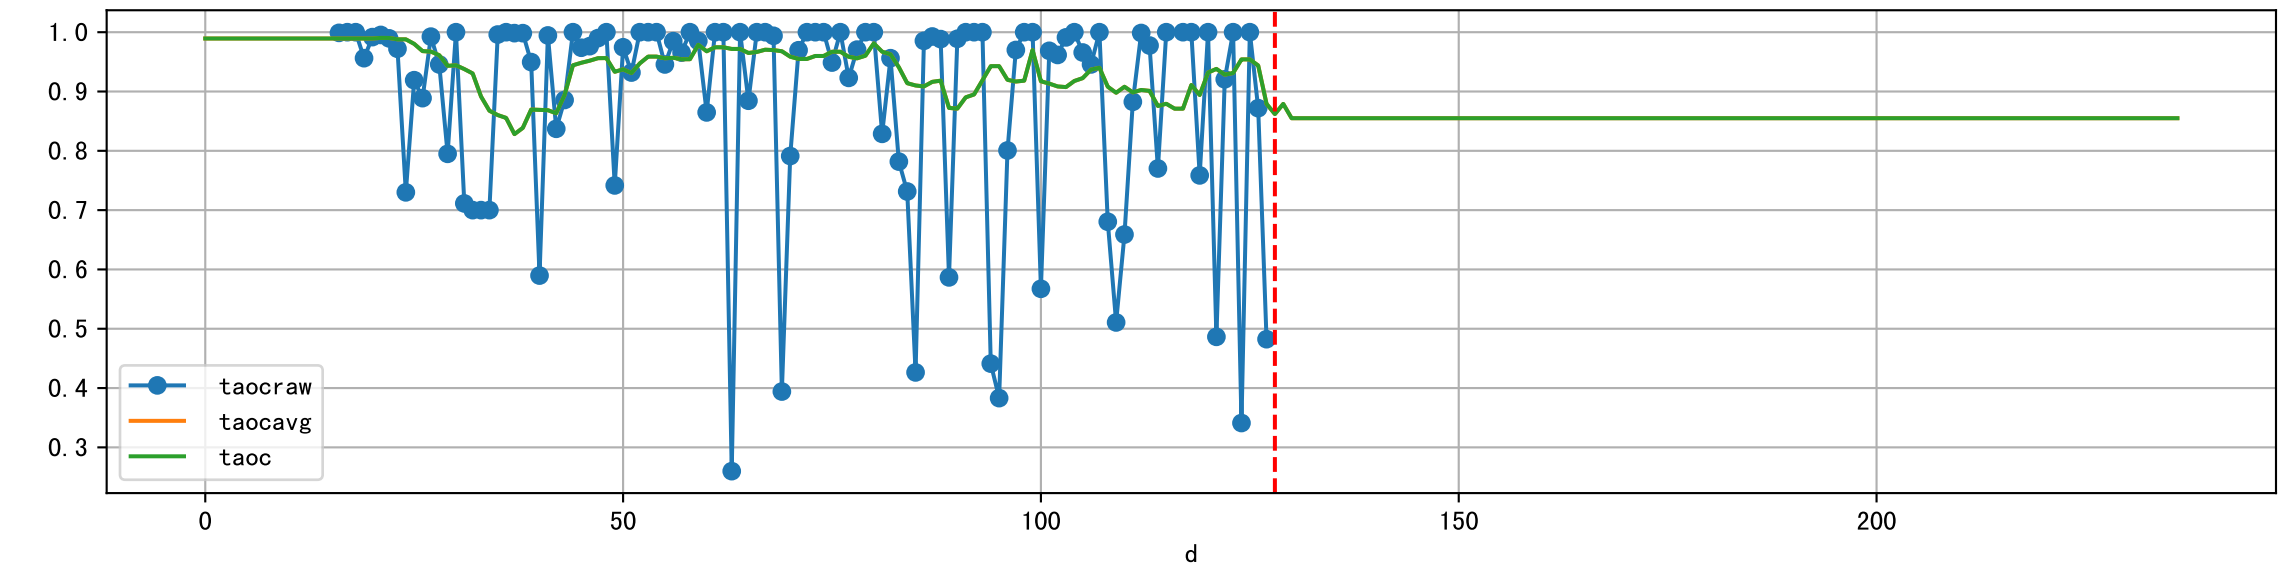

taocraw: -o', 'taocavg', 'taoc'], ['k0raw: -o', 'k0avg', 'k0'], ['k1raw: -o', 'k1avg', 'k1'], ['k2raw: -o', 'k2avg', 'k2'], ['Tblrw: -o', 'Tblavg',

L1A2 D:128 2026-02-10