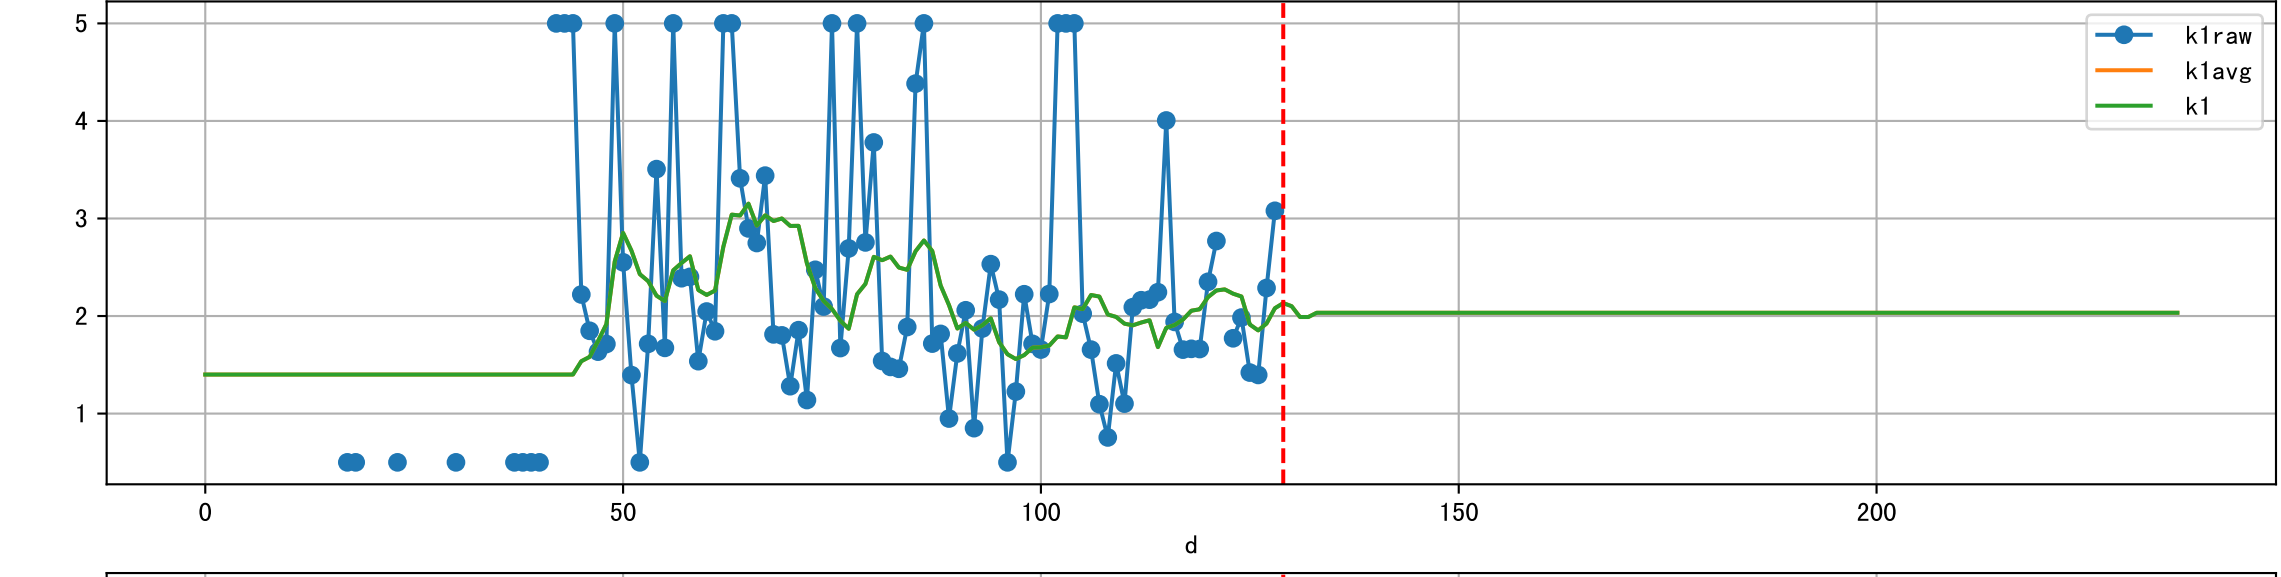

taocraw:-o', 'taocavg', 'taoc'], ['k0raw:-o', 'k0avg', 'k0'], ['k1raw:-o', 'k1avg', 'k1'], ['k2raw:-o', 'k2avg', 'k2'], ['Tblraw:-o', 'Tblavg',

L1A2 D:129 2026-02-11