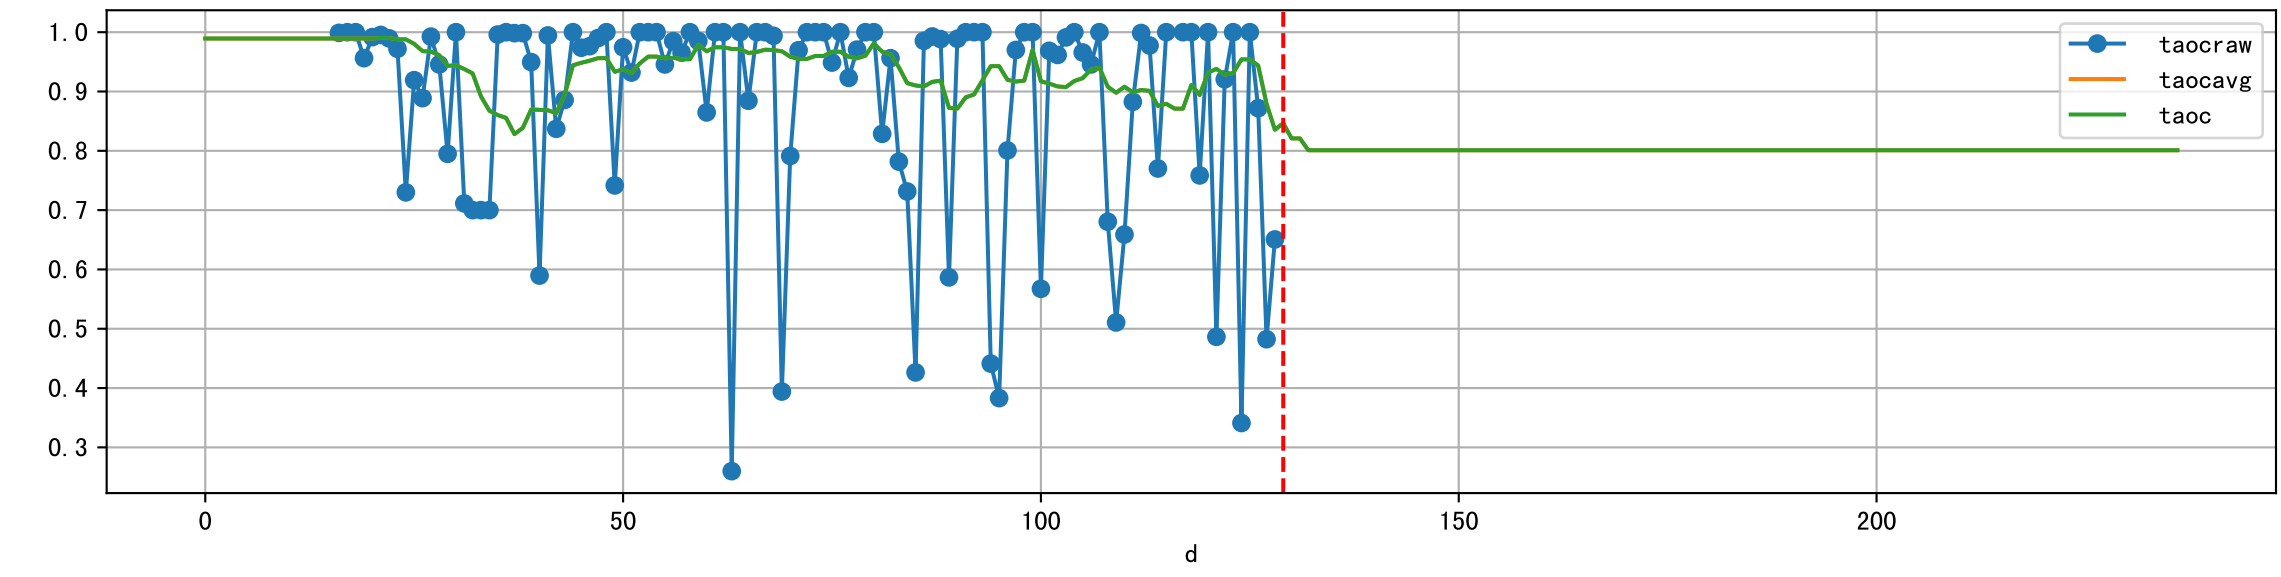

taocraw:-o', 'taocavg', 'taoc'], ['k0raw:-o', 'k0avg', 'k0'], ['k1raw:-o', 'k1avg', 'k1'], ['k2raw:-o', 'k2avg', 'k2'], ['Tblraw:-o', 'Tblavg',

L1A2 D:129 2026-02-11