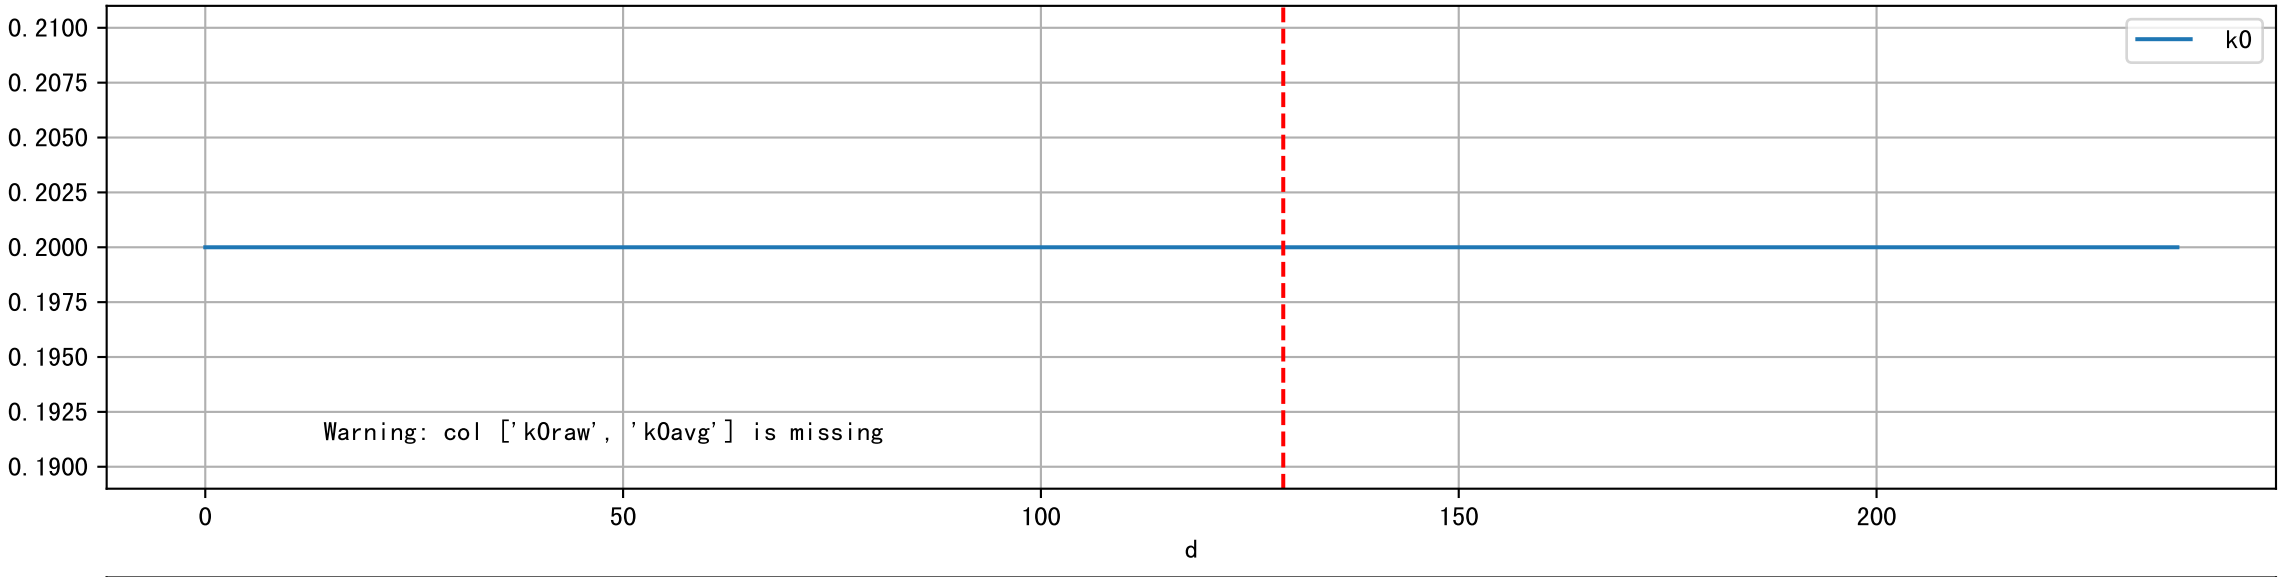

taocraw:-o', 'taocavg', 'taoc'], ['k0raw:-o', 'k0avg', 'k0'], ['k1raw:-o', 'k1avg', 'k1'], ['k2raw:-o', 'k2avg', 'k2'], ['Tblraw:-o', 'Tblavg',

L1A2 D:129 2026-02-11