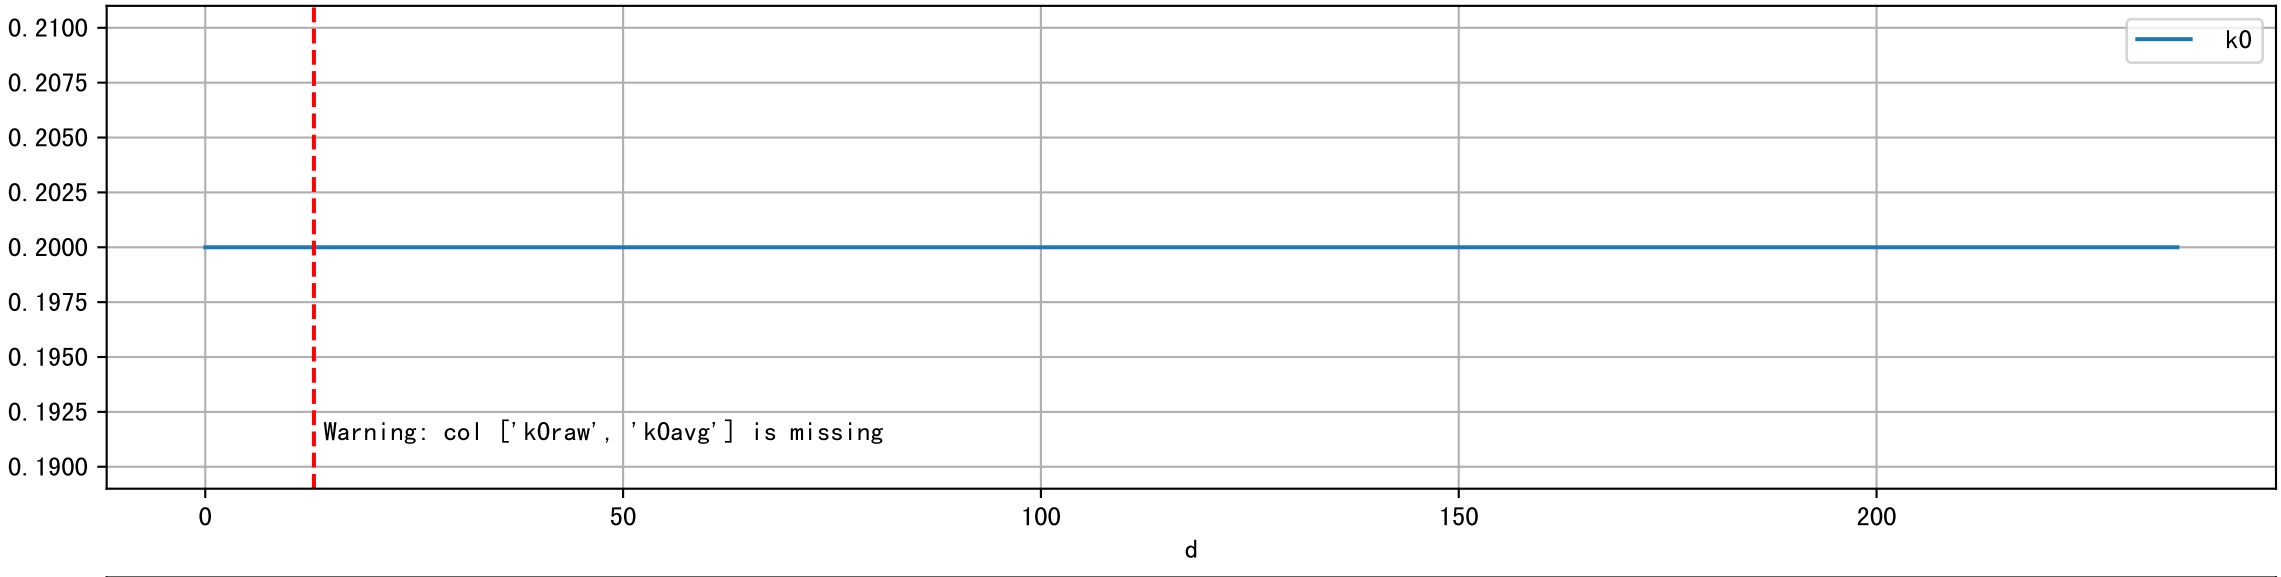

taocraw: -o', 'taocavg', 'taoc'], ['k0raw: -o', 'k0avg', 'k0'], ['k1raw: -o', 'k1avg', 'k1'], ['k2raw: -o', 'k2avg', 'k2'], ['Tblr: -o', 'Tblavg',

L1A2 D:14 2025-10-19