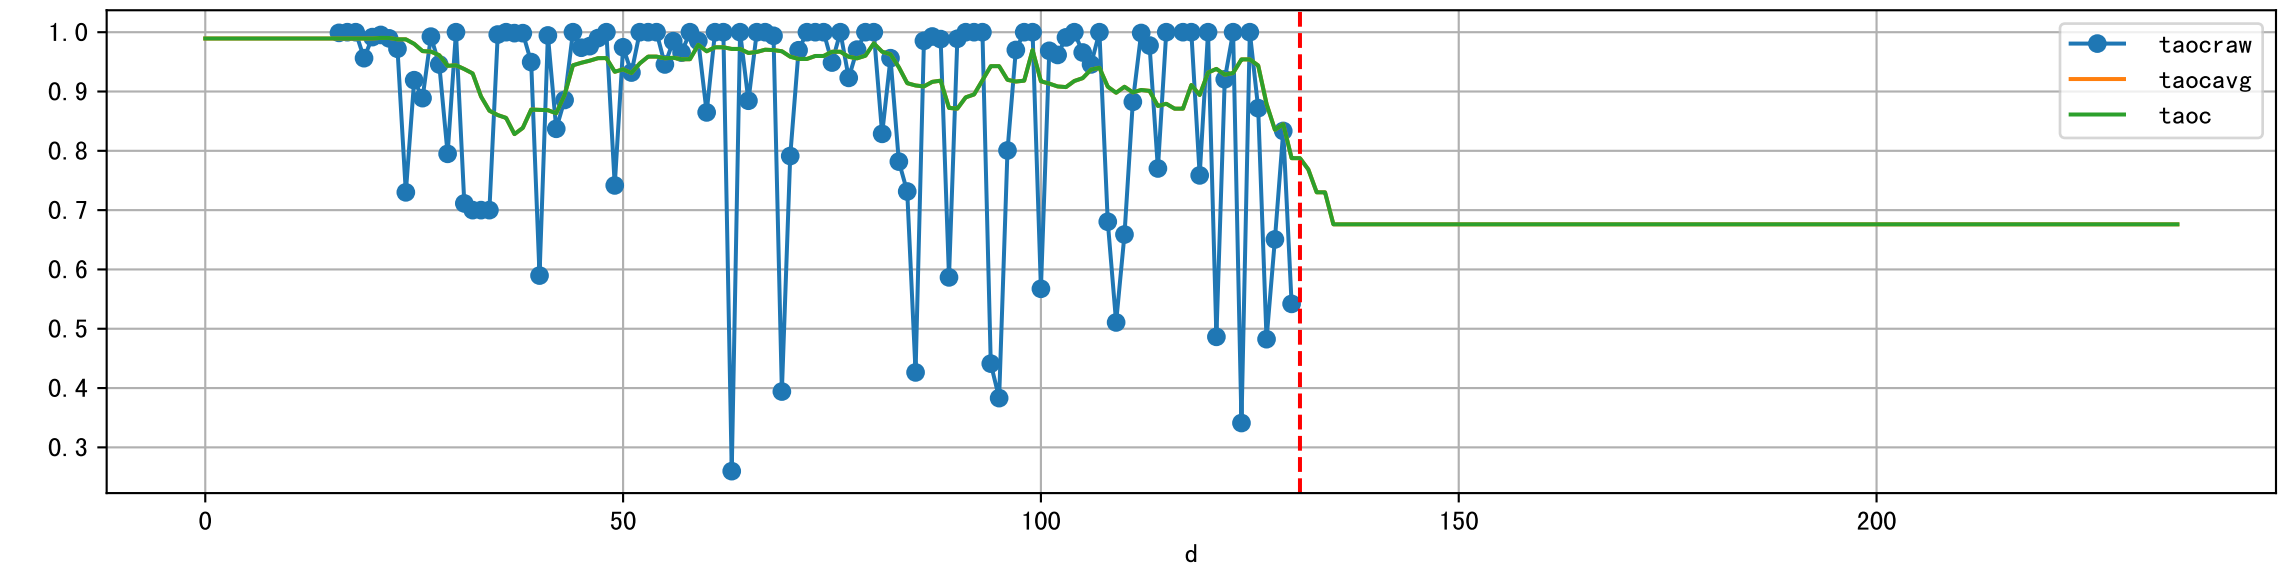

taocraw:-o', 'taocavg', 'taoc'], ['k0raw:-o', 'k0avg', 'k0'], ['k1raw:-o', 'k1avg', 'k1'], ['k2raw:-o', 'k2avg', 'k2'], ['Tblraw:-o', 'Tblavg',

L1A2 D:131 2026-02-13