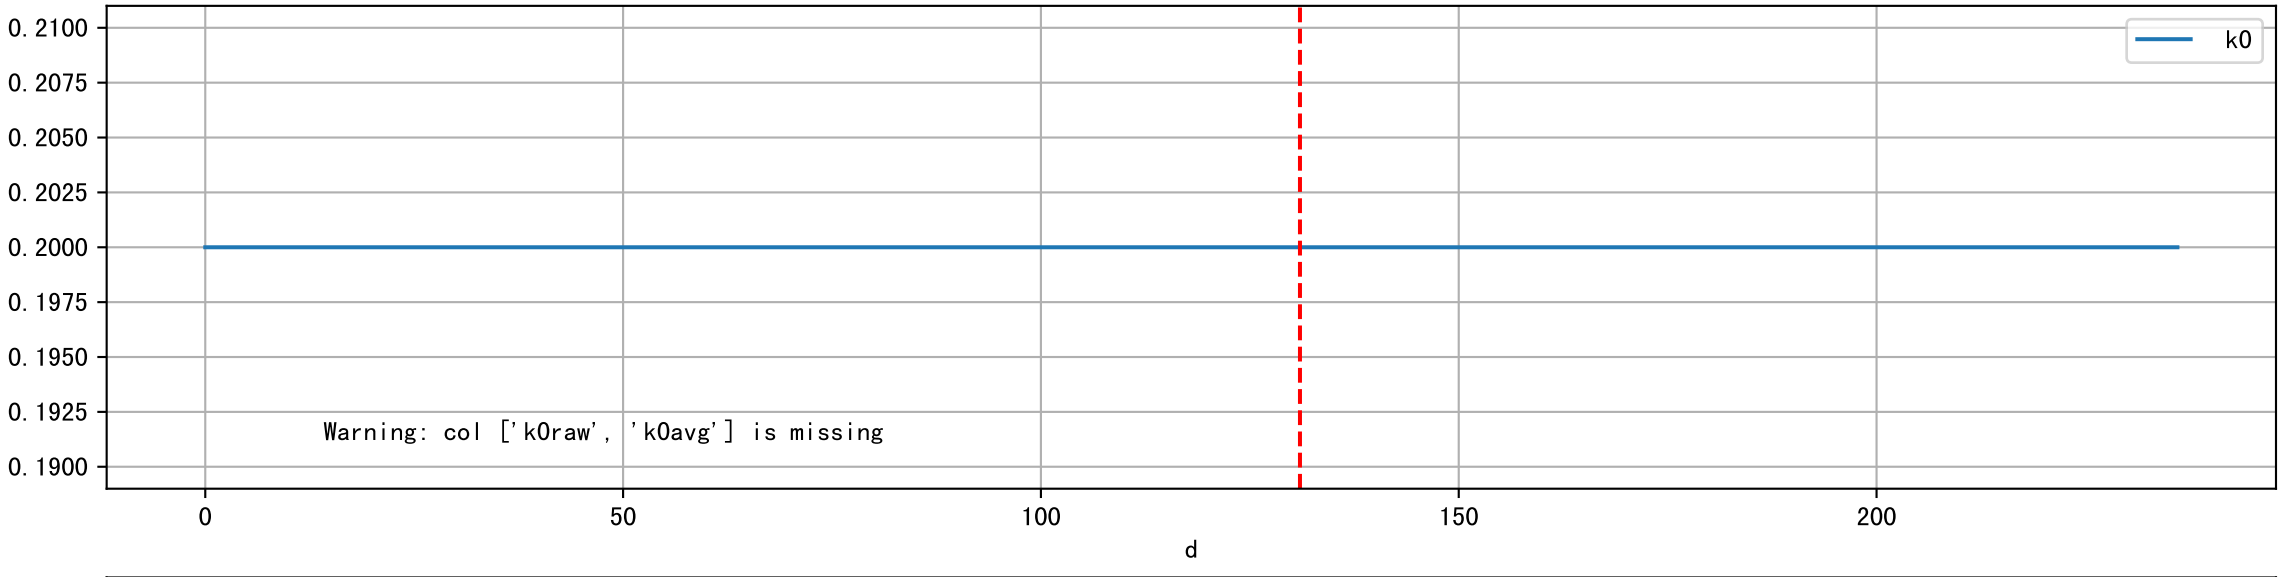

taocraw:-o', 'taocavg', 'taoc'], ['k0raw:-o', 'k0avg', 'k0'], ['k1raw:-o', 'k1avg', 'k1'], ['k2raw:-o', 'k2avg', 'k2'], ['Tblraw:-o', 'Tblavg',

L1A2 D:131 2026-02-13