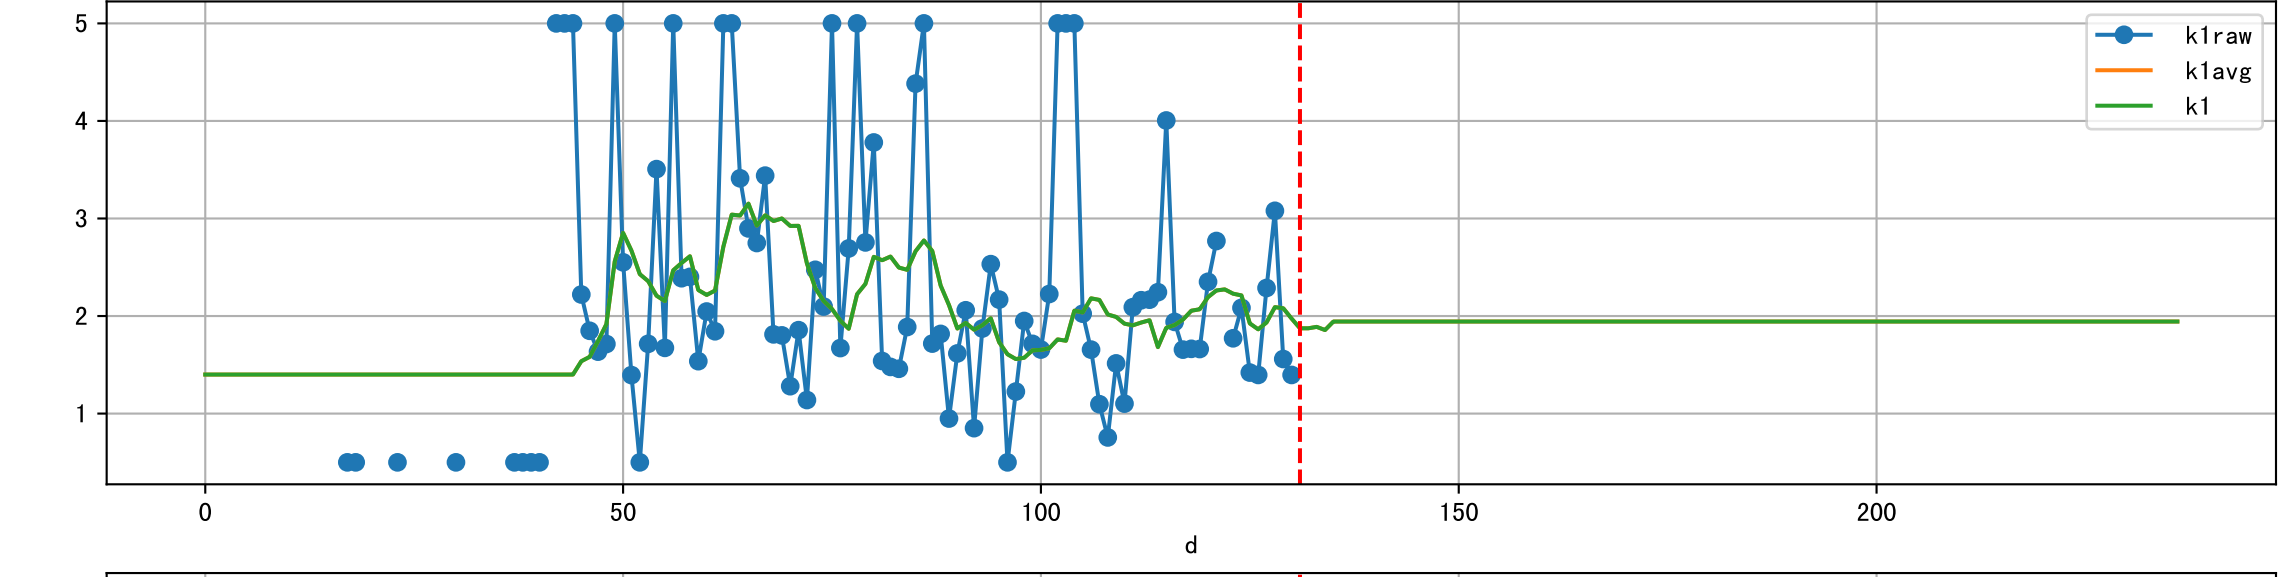

taocraw:-o', 'taocavg', 'taoc'], ['k0raw:-o', 'k0avg', 'k0'], ['k1raw:-o', 'k1avg', 'k1'], ['k2raw:-o', 'k2avg', 'k2'], ['Tblraw:-o', 'Tblavg',

L1A2 D:131 2026-02-13