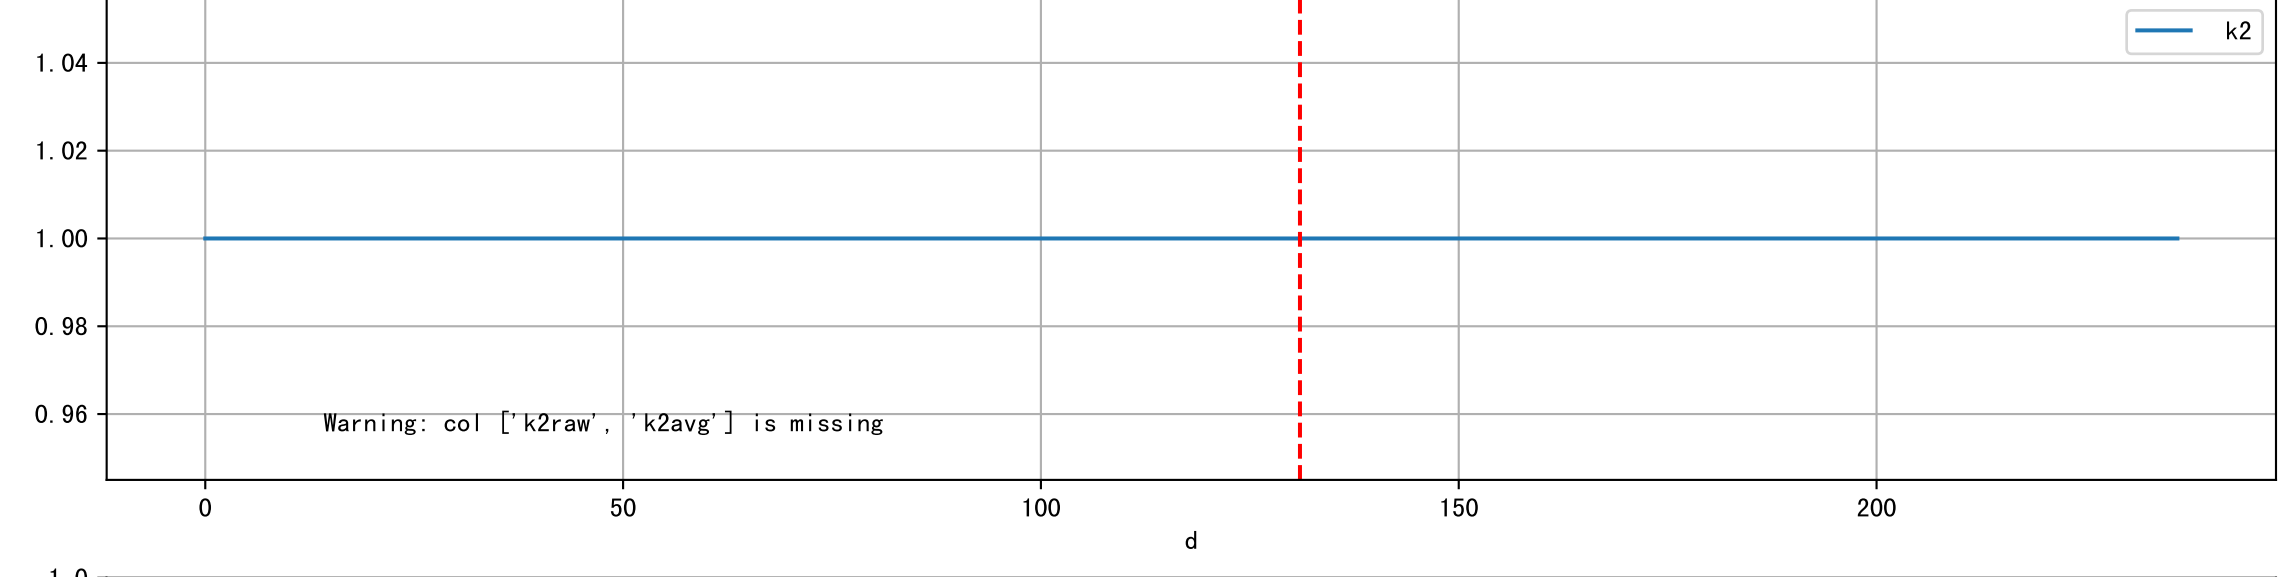

taocraw:-o', 'taocavg', 'taoc'], ['k0raw:-o', 'k0avg', 'k0'], ['k1raw:-o', 'k1avg', 'k1'], ['k2raw:-o', 'k2avg', 'k2'], ['Tblraw:-o', 'Tblavg',

L1A2 D:131 2026-02-13