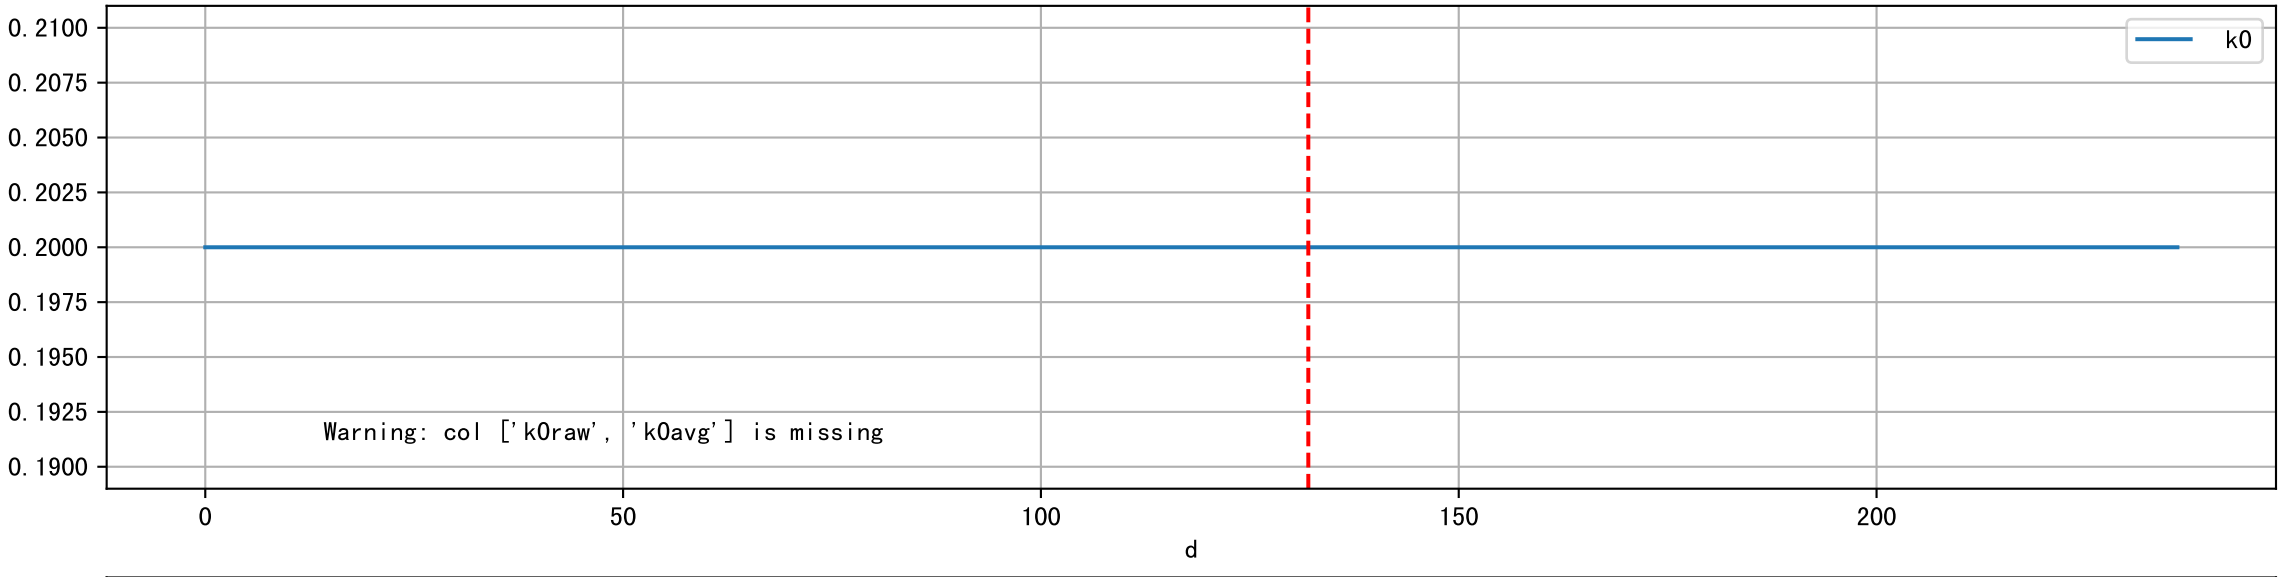

taocraw:-o', 'taocavg', 'taoc'], ['k0raw:-o', 'k0avg', 'k0'], ['k1raw:-o', 'k1avg', 'k1'], ['k2raw:-o', 'k2avg', 'k2'], ['Tblraw:-o', 'Tblavg',

L1A2 D:132 2026-02-14