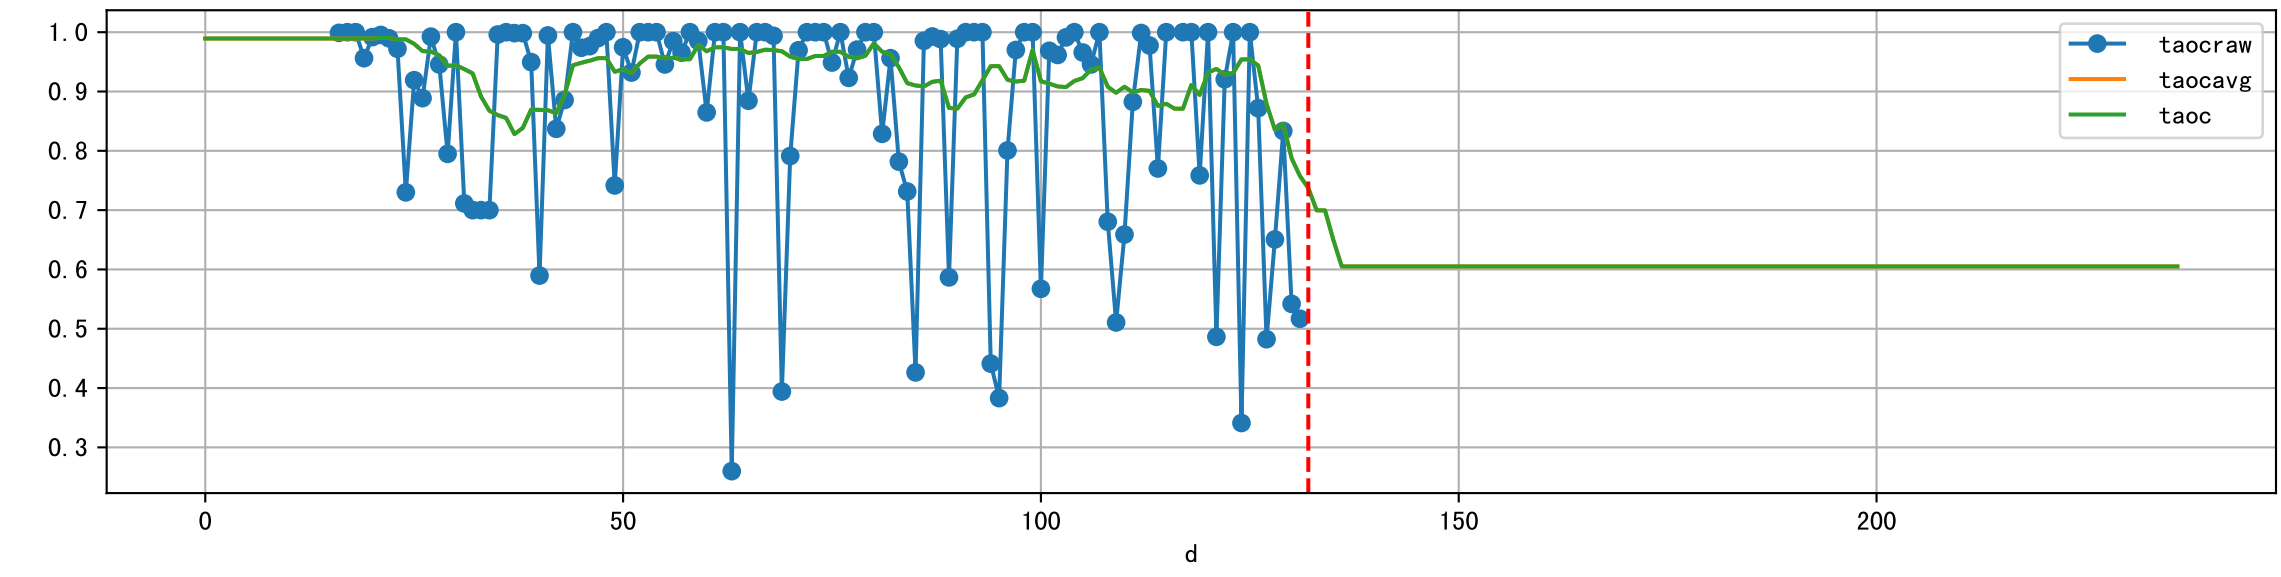

taocraw:-o', 'taocavg', 'taoc'], ['k0raw:-o', 'k0avg', 'k0'], ['k1raw:-o', 'k1avg', 'k1'], ['k2raw:-o', 'k2avg', 'k2'], ['Tblraw:-o', 'Tblavg',

L1A2 D:132 2026-02-14