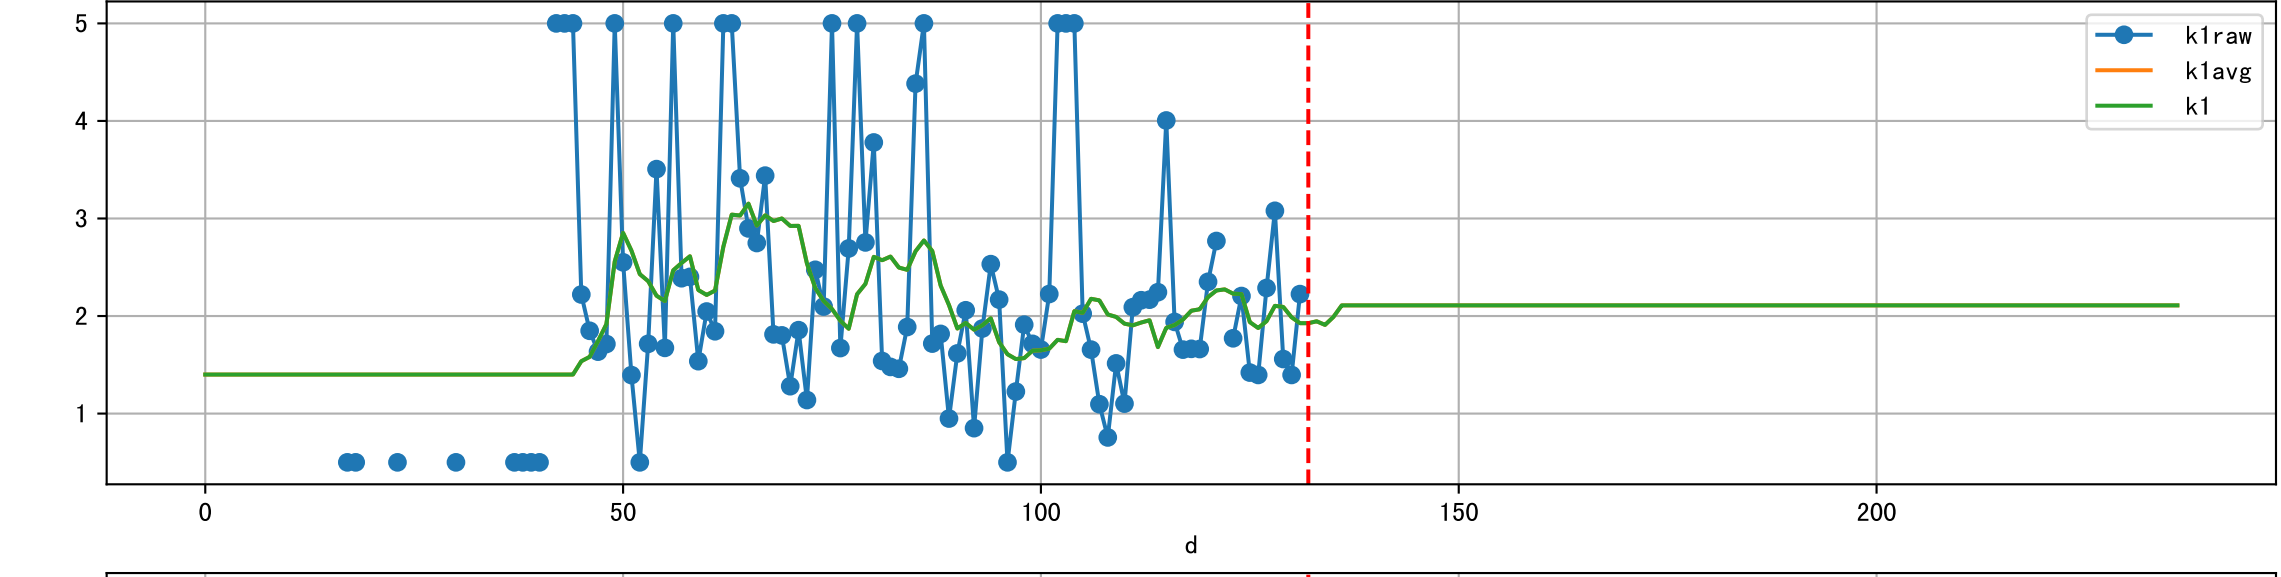

taocraw:-o', 'taocavg', 'taoc'], ['k0raw:-o', 'k0avg', 'k0'], ['k1raw:-o', 'k1avg', 'k1'], ['k2raw:-o', 'k2avg', 'k2'], ['Tblraw:-o', 'Tblavg',

L1A2 D:132 2026-02-14