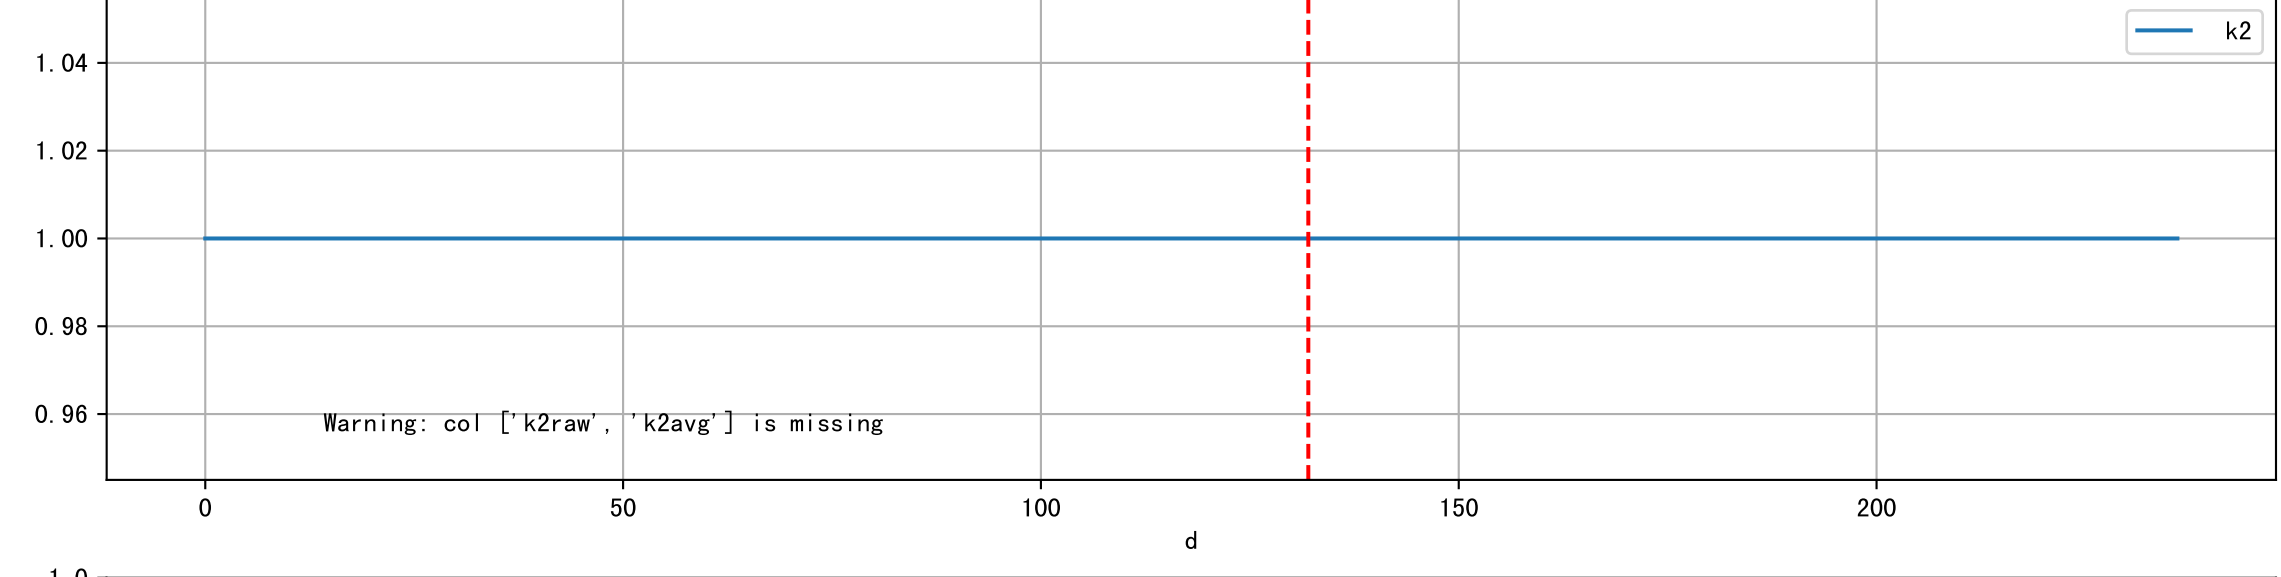

taocraw:-o', 'taocavg', 'taoc'], ['k0raw:-o', 'k0avg', 'k0'], ['k1raw:-o', 'k1avg', 'k1'], ['k2raw:-o', 'k2avg', 'k2'], ['Tblraw:-o', 'Tblavg',

L1A2 D:132 2026-02-14