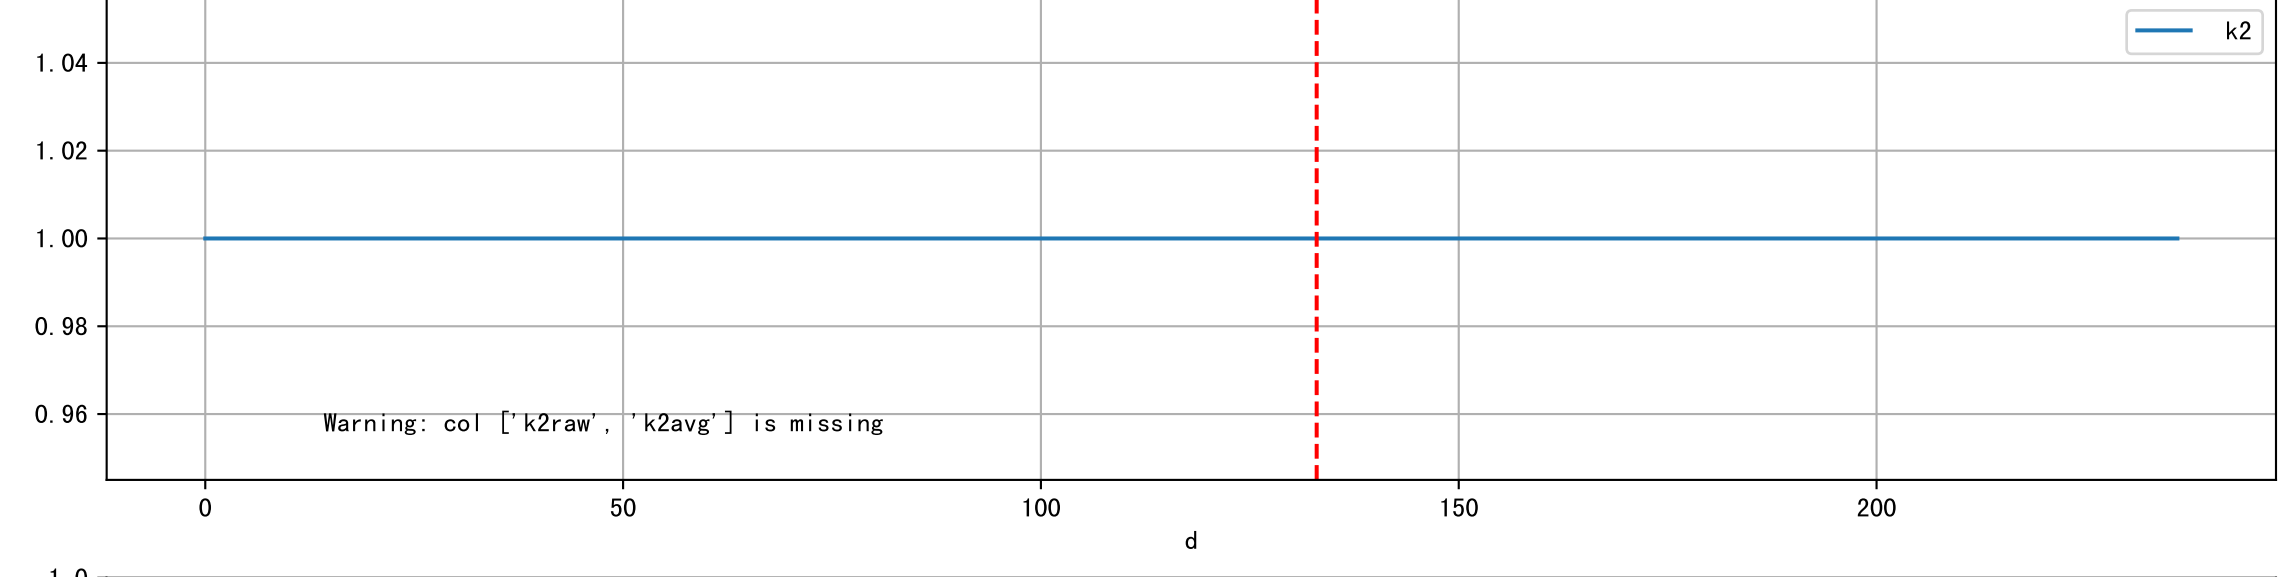

taocraw:-o', 'taocavg', 'taoc'], ['k0raw:-o', 'k0avg', 'k0'], ['k1raw:-o', 'k1avg', 'k1'], ['k2raw:-o', 'k2avg', 'k2'], ['Tblraw:-o', 'Tblavg',

L1A2 D:133 2026-02-15