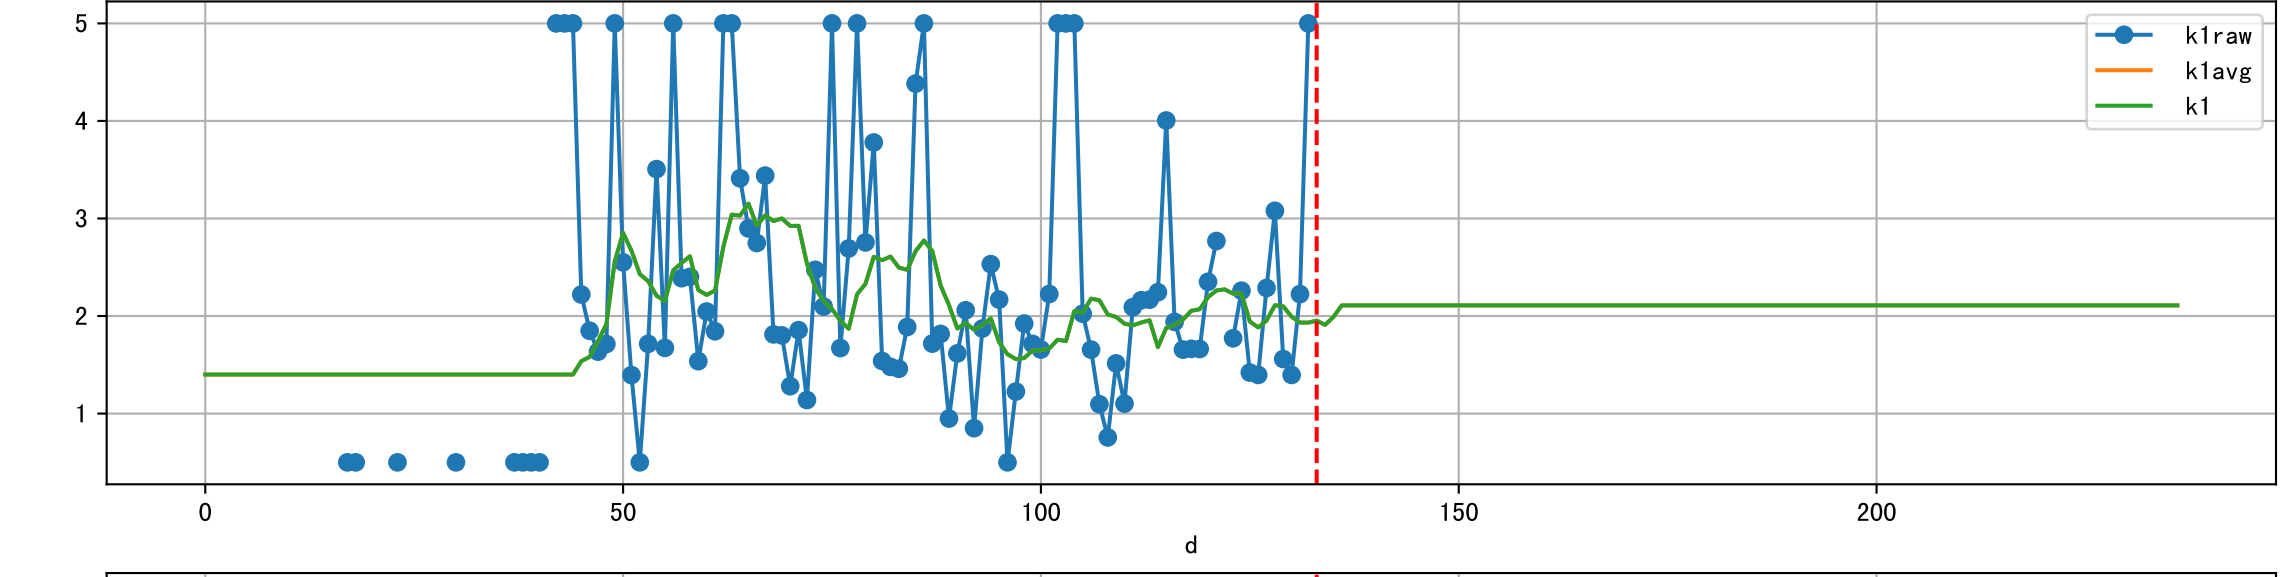

taocraw:-o', 'taocavg', 'taoc'], ['k0raw:-o', 'k0avg', 'k0'], ['k1raw:-o', 'k1avg', 'k1'], ['k2raw:-o', 'k2avg', 'k2'], ['Tblraw:-o', 'Tblavg',

L1A2 D:133 2026-02-15