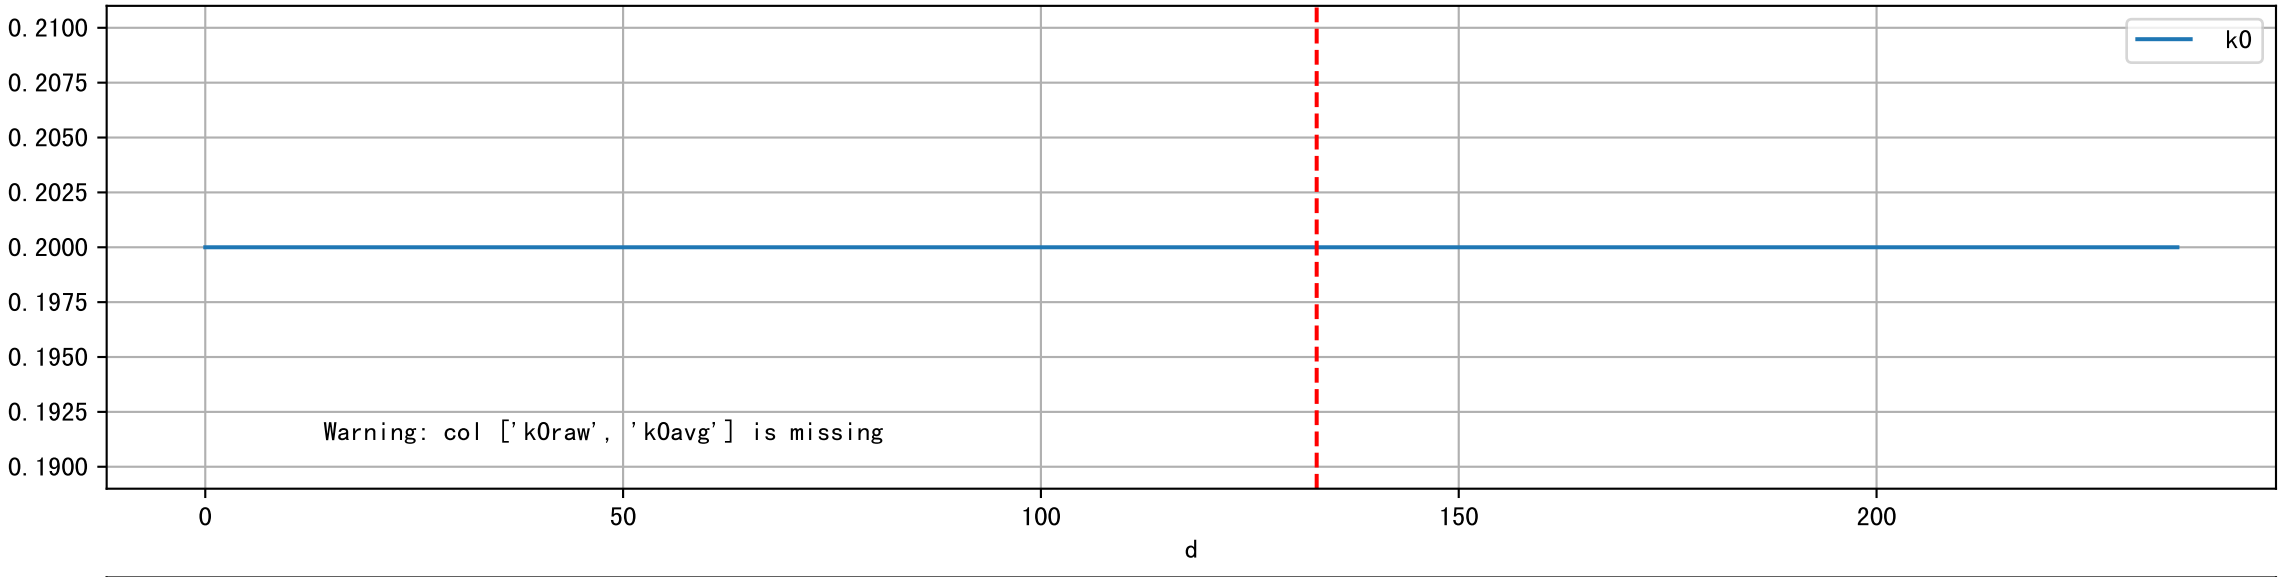

taocraw:-o', 'taocavg', 'taoc'], ['k0raw:-o', 'k0avg', 'k0'], ['k1raw:-o', 'k1avg', 'k1'], ['k2raw:-o', 'k2avg', 'k2'], ['Tblraw:-o', 'Tblavg',

L1A2 D:133 2026-02-15