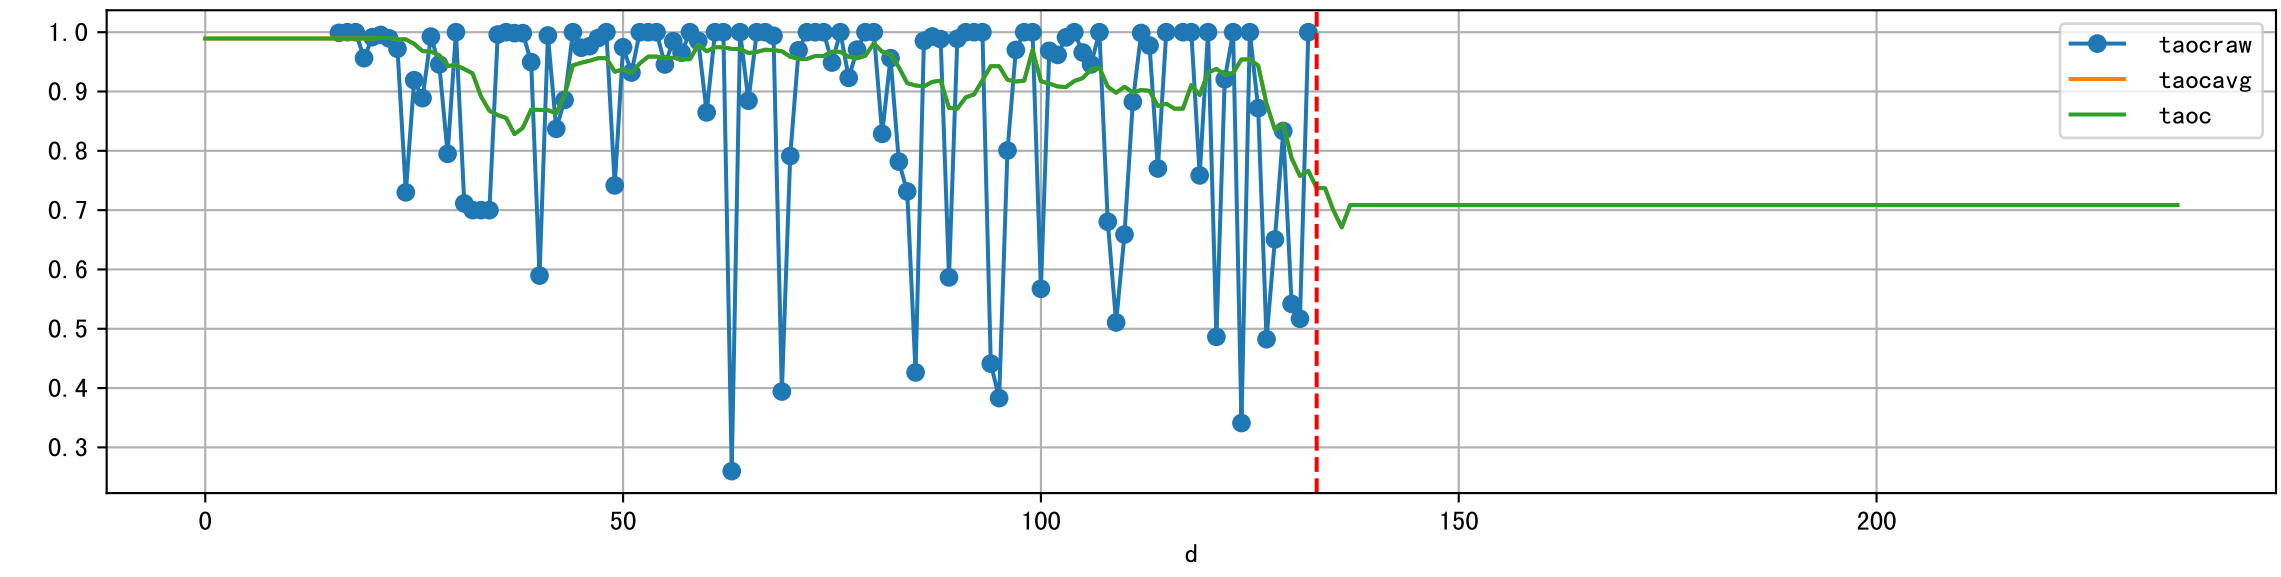

taocraw:-o', 'taocavg', 'taoc'], ['k0raw:-o', 'k0avg', 'k0'], ['k1raw:-o', 'k1avg', 'k1'], ['k2raw:-o', 'k2avg', 'k2'], ['Tblraw:-o', 'Tblavg',

L1A2 D:133 2026-02-15