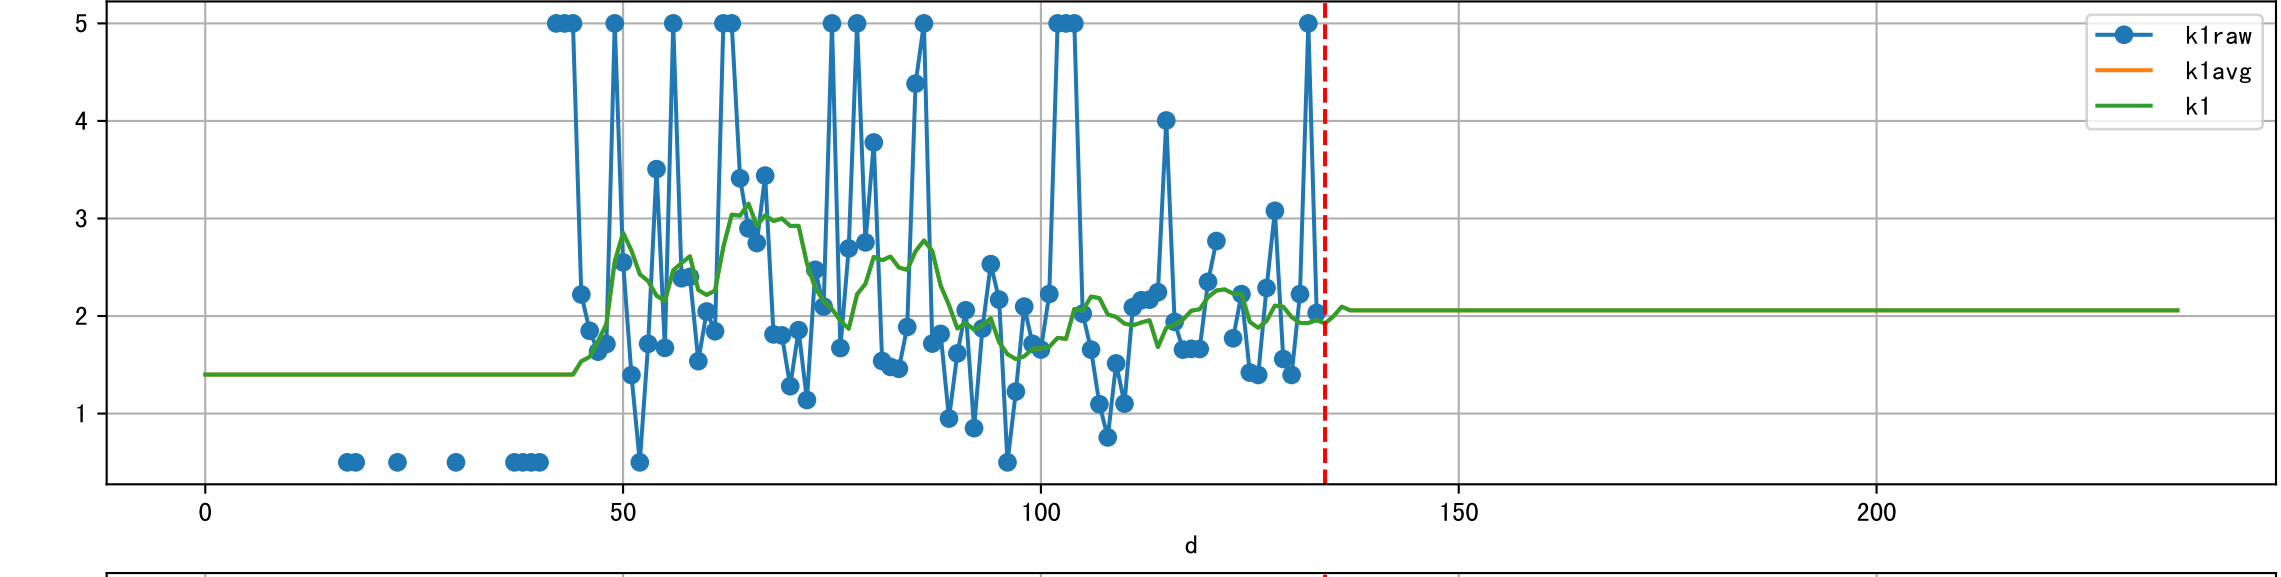

taocraw:-o', 'taocavg', 'taoc'], ['k0raw:-o', 'k0avg', 'k0'], ['k1raw:-o', 'k1avg', 'k1'], ['k2raw:-o', 'k2avg', 'k2'], ['Tblrw:-o', 'Tblavg',

L1A2 D:134 2026-02-16