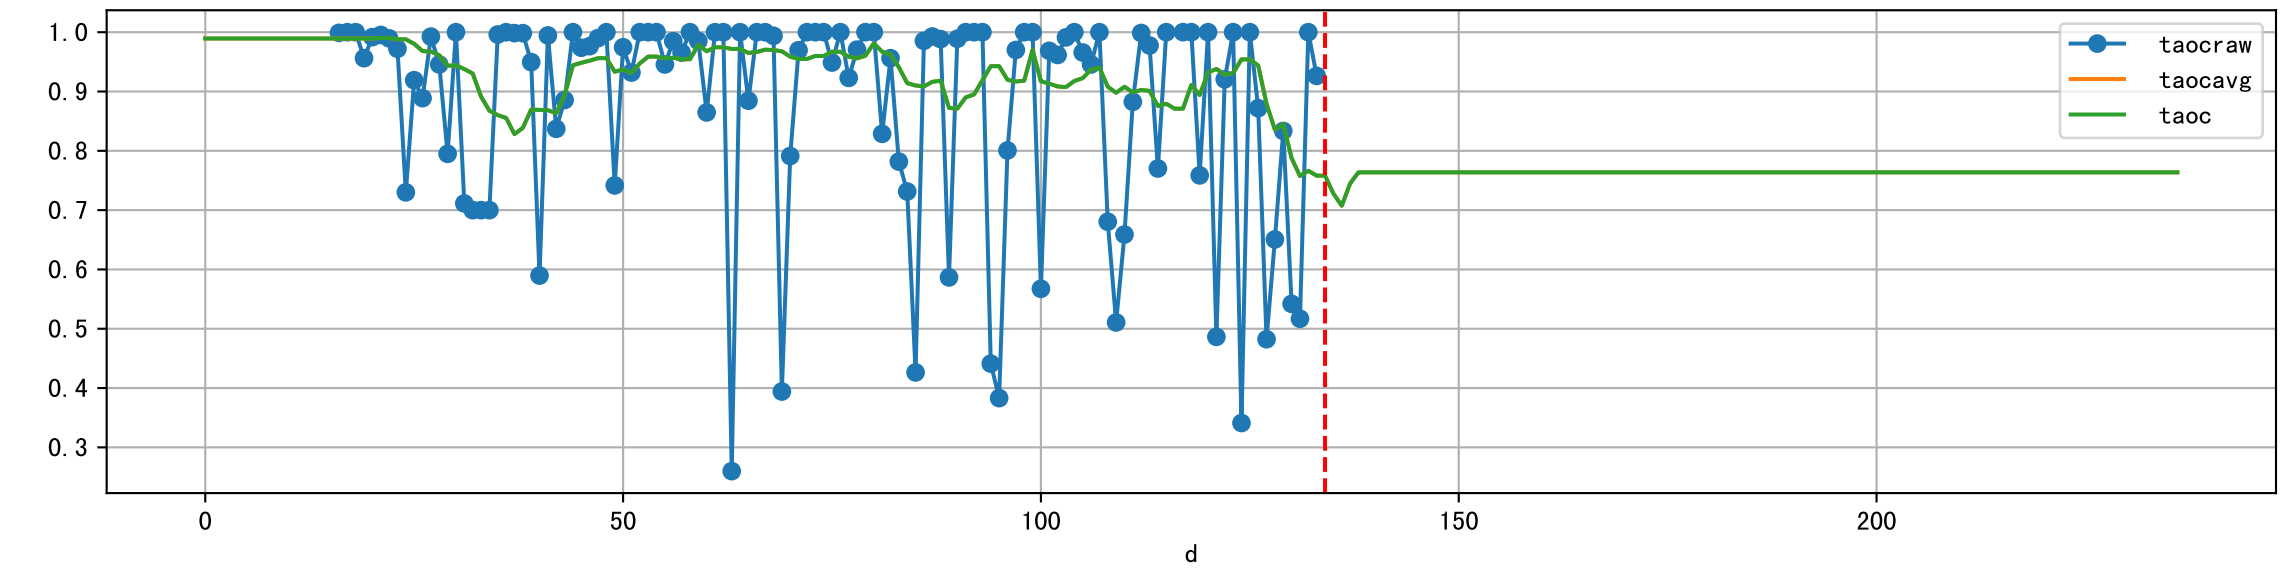

taocraw:-o', 'taocavg', 'taoc'], ['k0raw:-o', 'k0avg', 'k0'], ['k1raw:-o', 'k1avg', 'k1'], ['k2raw:-o', 'k2avg', 'k2'], ['Tblrw:-o', 'Tblavg',

L1A2 D:134 2026-02-16