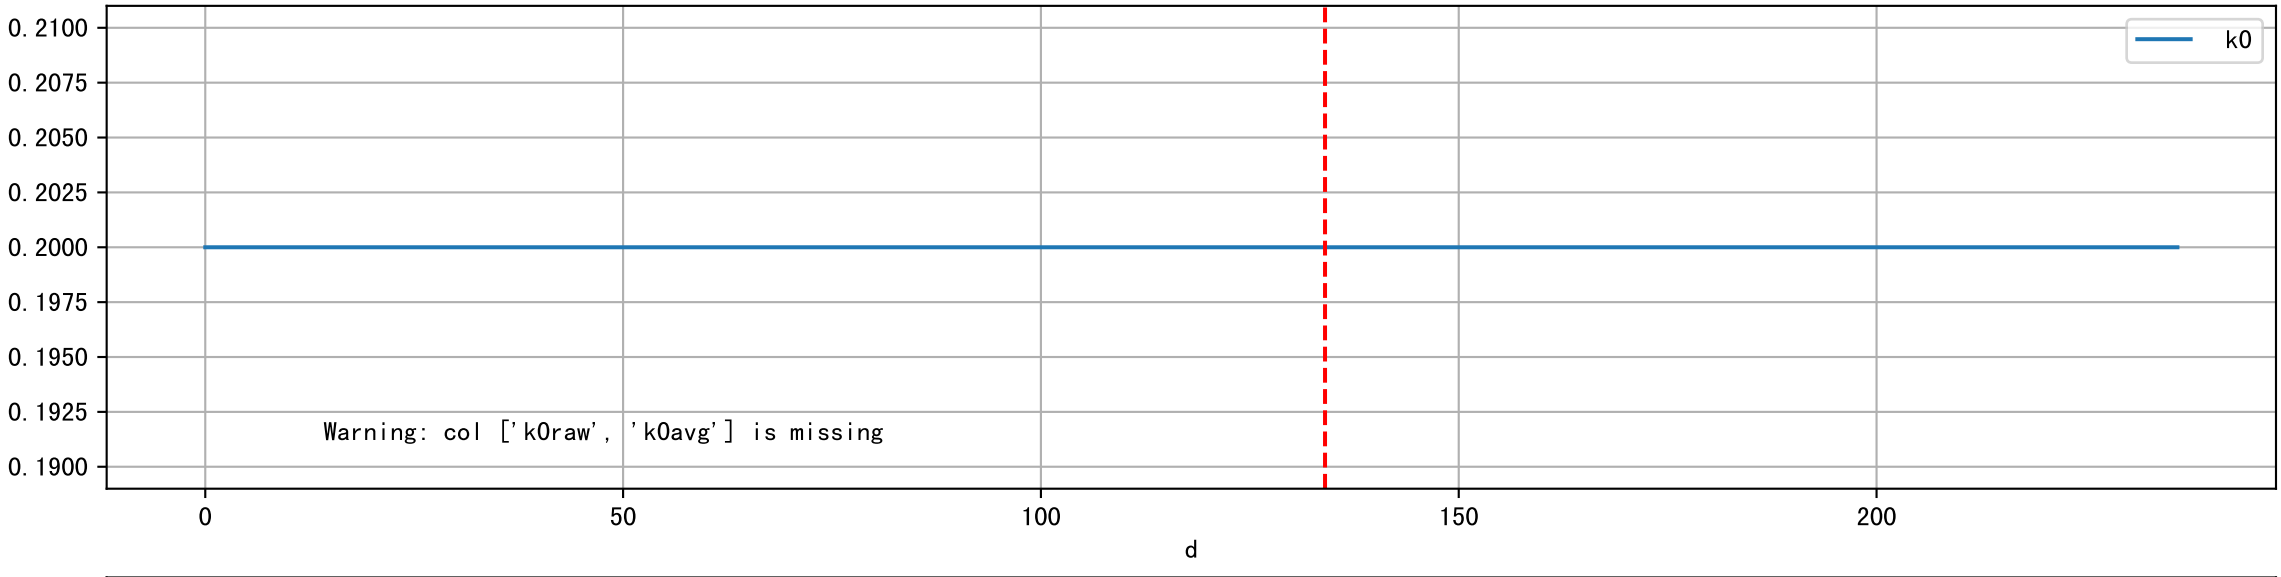

taocraw:-o', 'taocavg', 'taoc'], ['k0raw:-o', 'k0avg', 'k0'], ['k1raw:-o', 'k1avg', 'k1'], ['k2raw:-o', 'k2avg', 'k2'], ['Tblrw:-o', 'Tblavg',

L1A2 D:134 2026-02-16