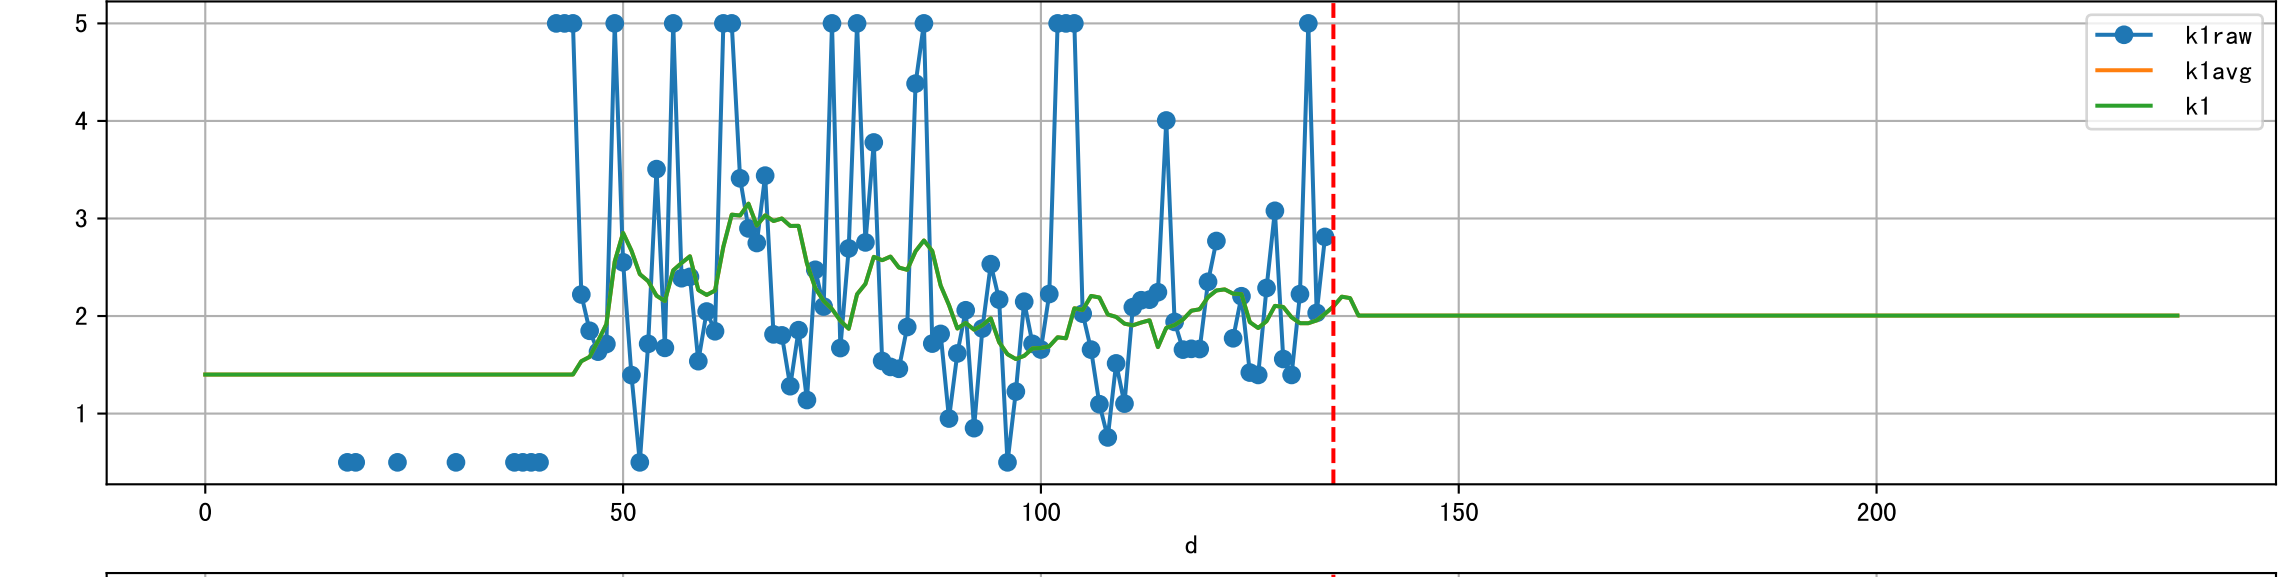

taocraw:-o', 'taocavg', 'taoc'], ['k0raw:-o', 'k0avg', 'k0'], ['k1raw:-o', 'k1avg', 'k1'], ['k2raw:-o', 'k2avg', 'k2'], ['Tblraw:-o', 'Tblavg', 'Tbl']

L1A2 D:135 2026-02-17