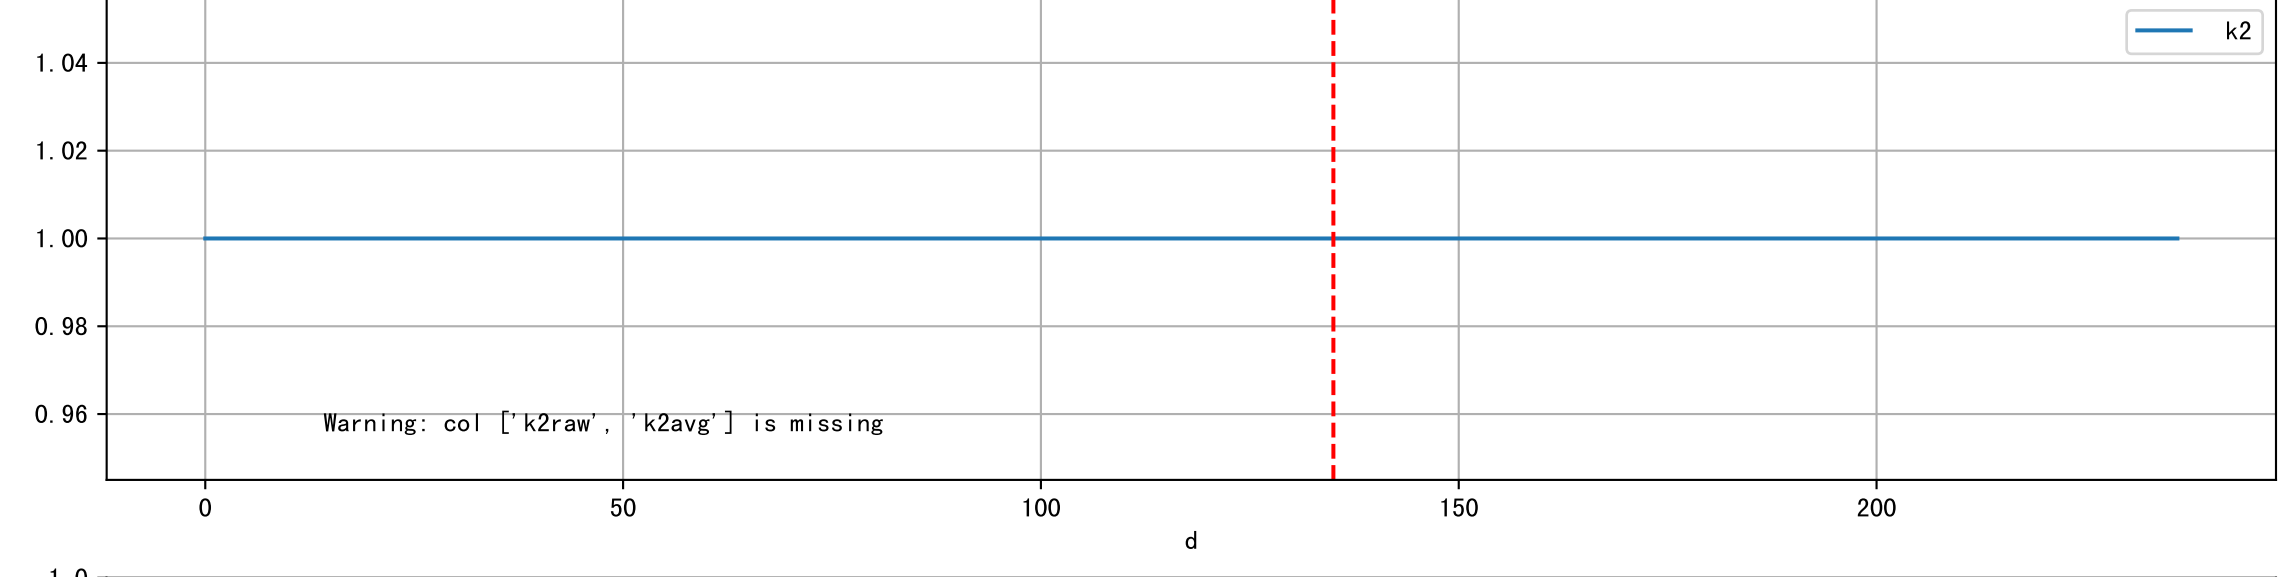

taocraw:-o', 'taocavg', 'taoc'], ['k0raw:-o', 'k0avg', 'k0'], ['k1raw:-o', 'k1avg', 'k1'], ['k2raw:-o', 'k2avg', 'k2'], ['Tblraw:-o', 'Tblavg', 'Tbl']

L1A2 D:135 2026-02-17