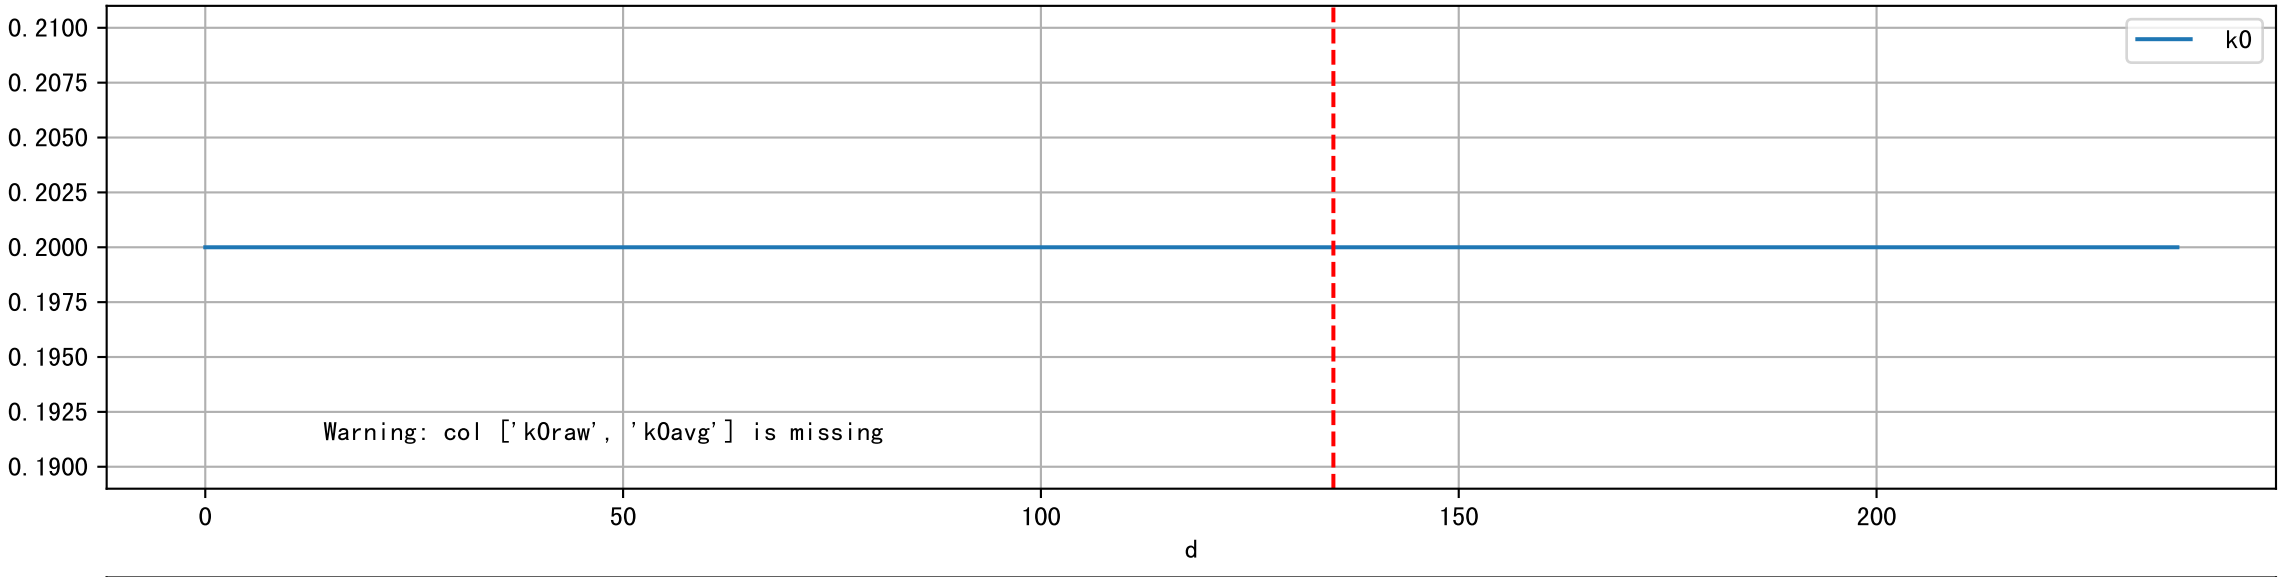

taocraw:-o', 'taocavg', 'taoc'], ['k0raw:-o', 'k0avg', 'k0'], ['k1raw:-o', 'k1avg', 'k1'], ['k2raw:-o', 'k2avg', 'k2'], ['Tblraw:-o', 'Tblavg', 'Tbl']

L1A2 D:135 2026-02-17