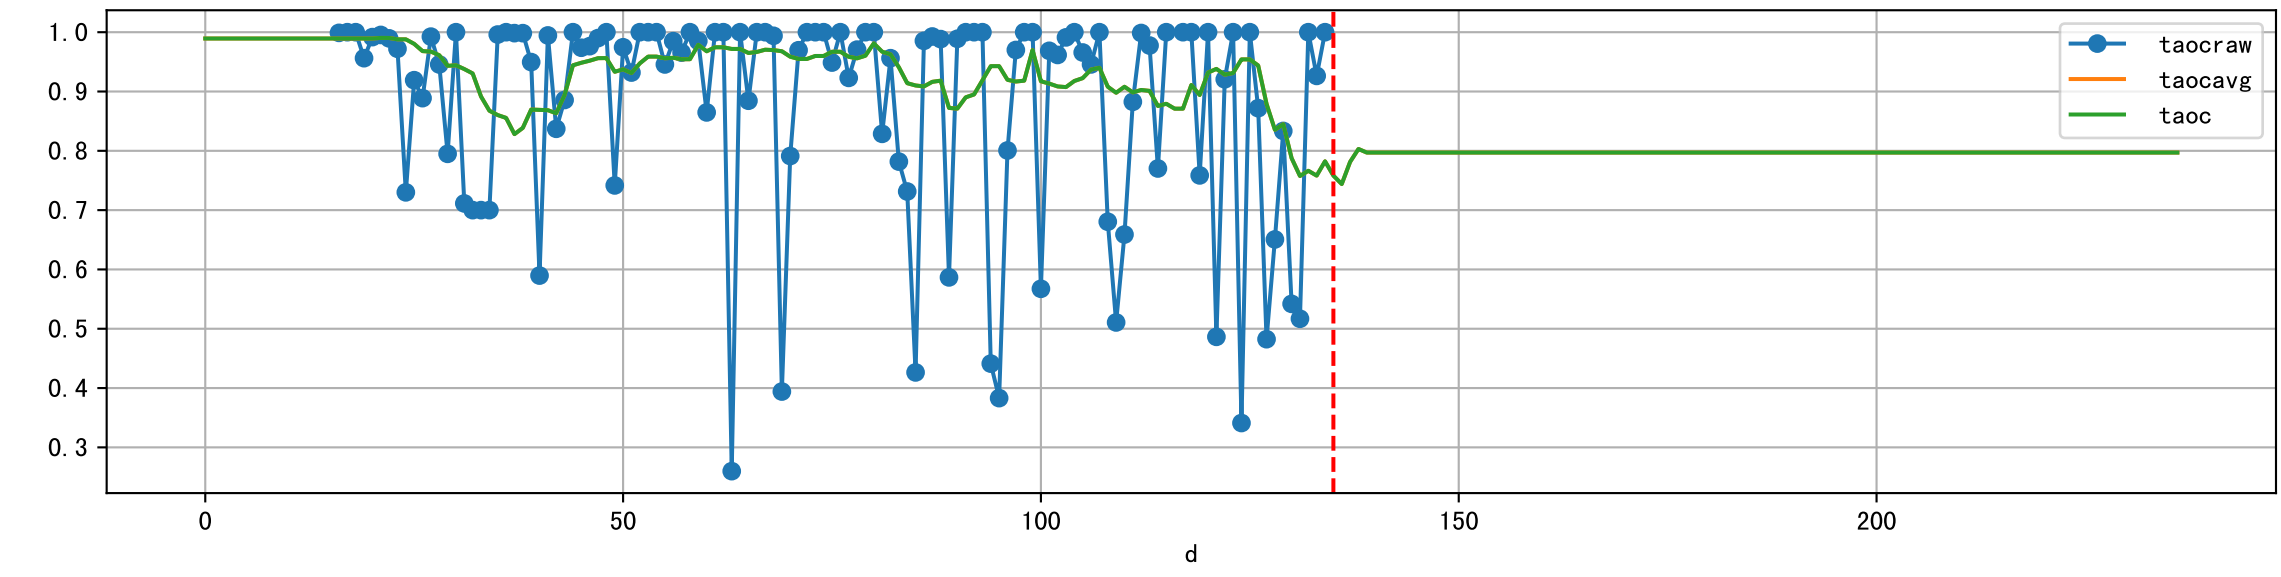

taocraw:-o', 'taocavg', 'taoc'], ['k0raw:-o', 'k0avg', 'k0'], ['k1raw:-o', 'k1avg', 'k1'], ['k2raw:-o', 'k2avg', 'k2'], ['Tblraw:-o', 'Tblavg', 'Tbl']

L1A2 D:135 2026-02-17