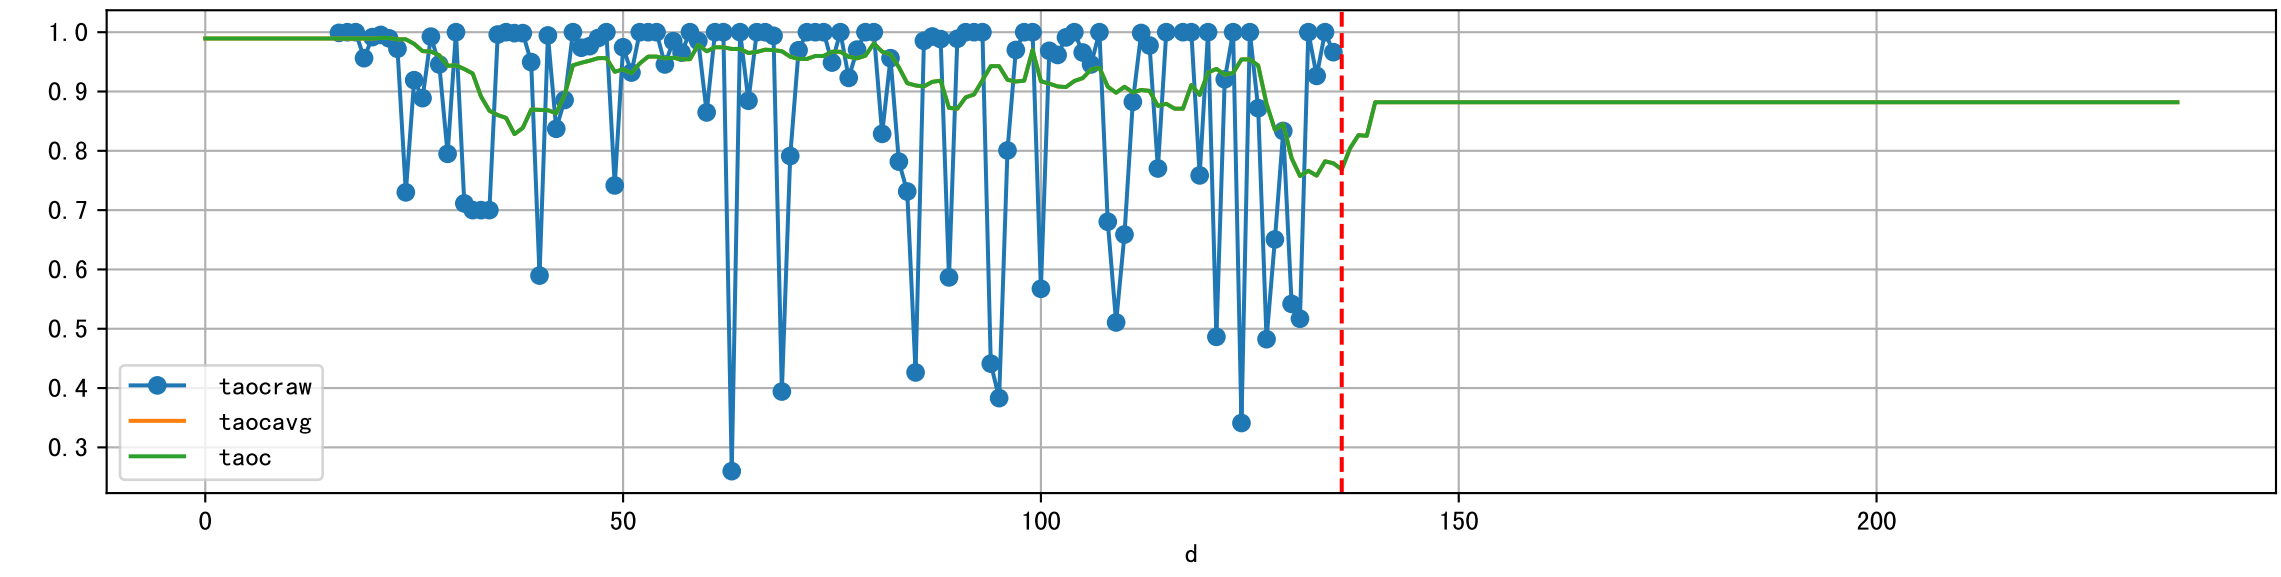

taocraw: -o', 'taocavg', 'taoc'], ['k0raw: -o', 'k0avg', 'k0'], ['k1raw: -o', 'k1avg', 'k1'], ['k2raw: -o', 'k2avg', 'k2'], ['Tblraw: -o', 'Tblavg', 'Tbl']

L1A2 D:136 2026-02-18