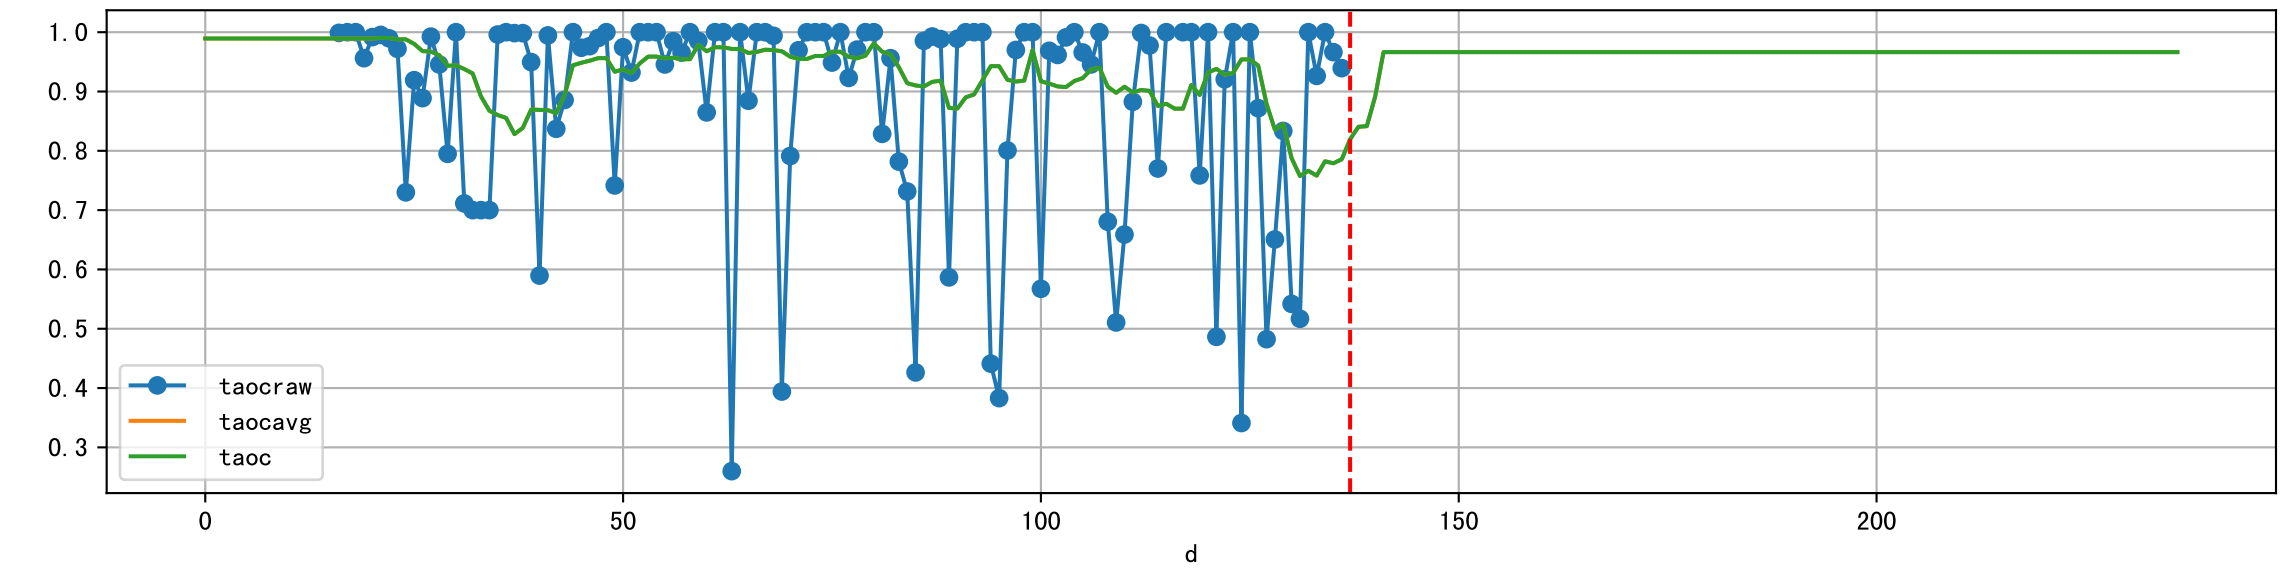

taocraw: -o', 'taocavg', 'taoc'], ['k0raw: -o', 'k0avg', 'k0'], ['k1raw: -o', 'k1avg', 'k1'], ['k2raw: -o', 'k2avg', 'k2'], ['Tblraw: -o', 'Tblavg',

L1A2 D:137 2026-02-19