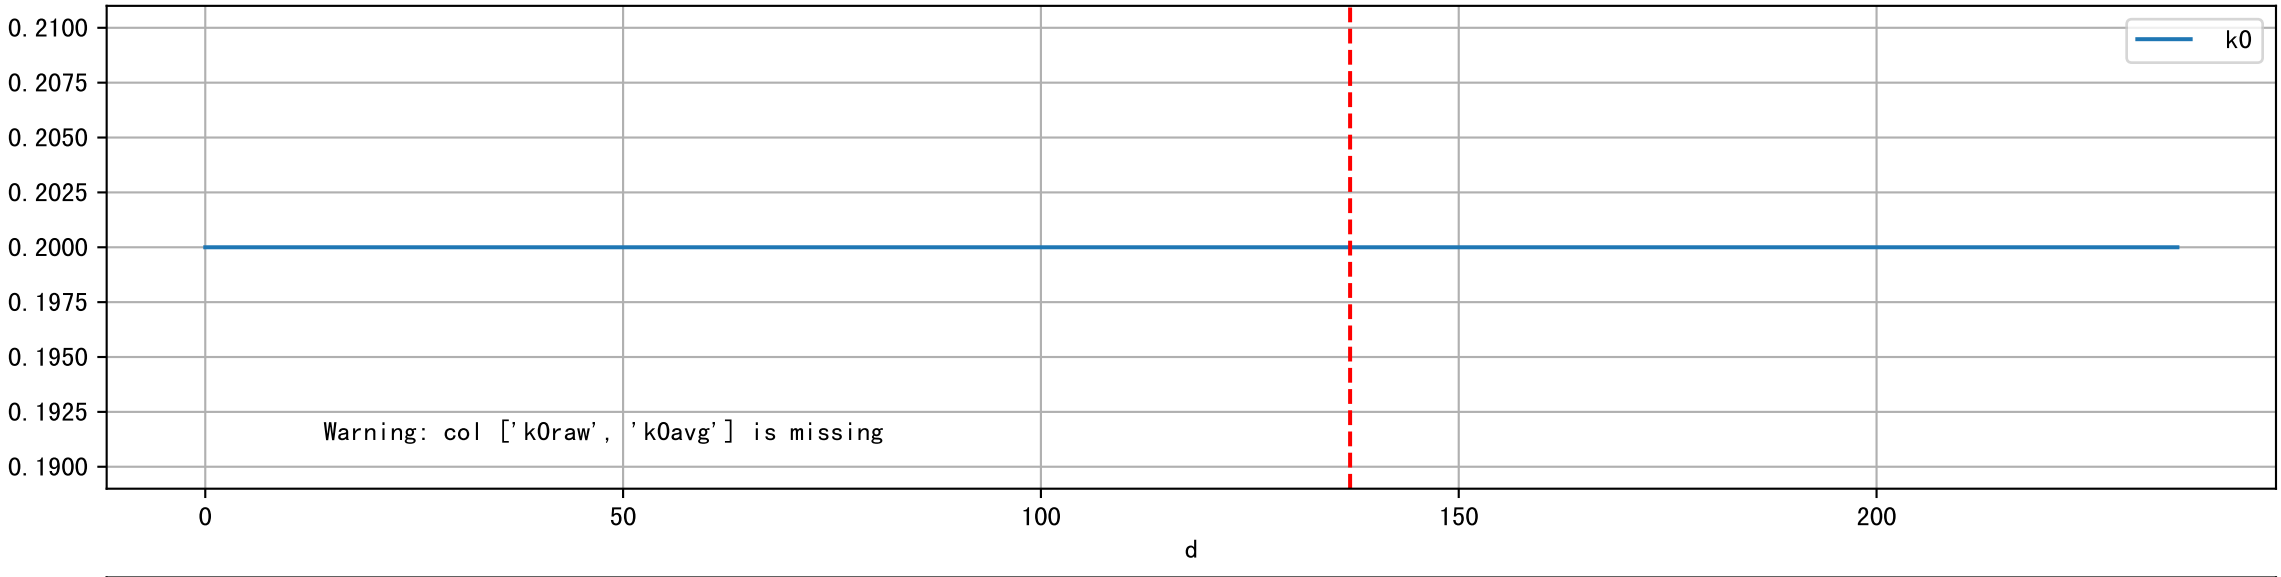

taocraw: -o', 'taocavg', 'taoc'], ['k0raw: -o', 'k0avg', 'k0'], ['k1raw: -o', 'k1avg', 'k1'], ['k2raw: -o', 'k2avg', 'k2'], ['Tblraw: -o', 'Tblavg',

L1A2 D:137 2026-02-19