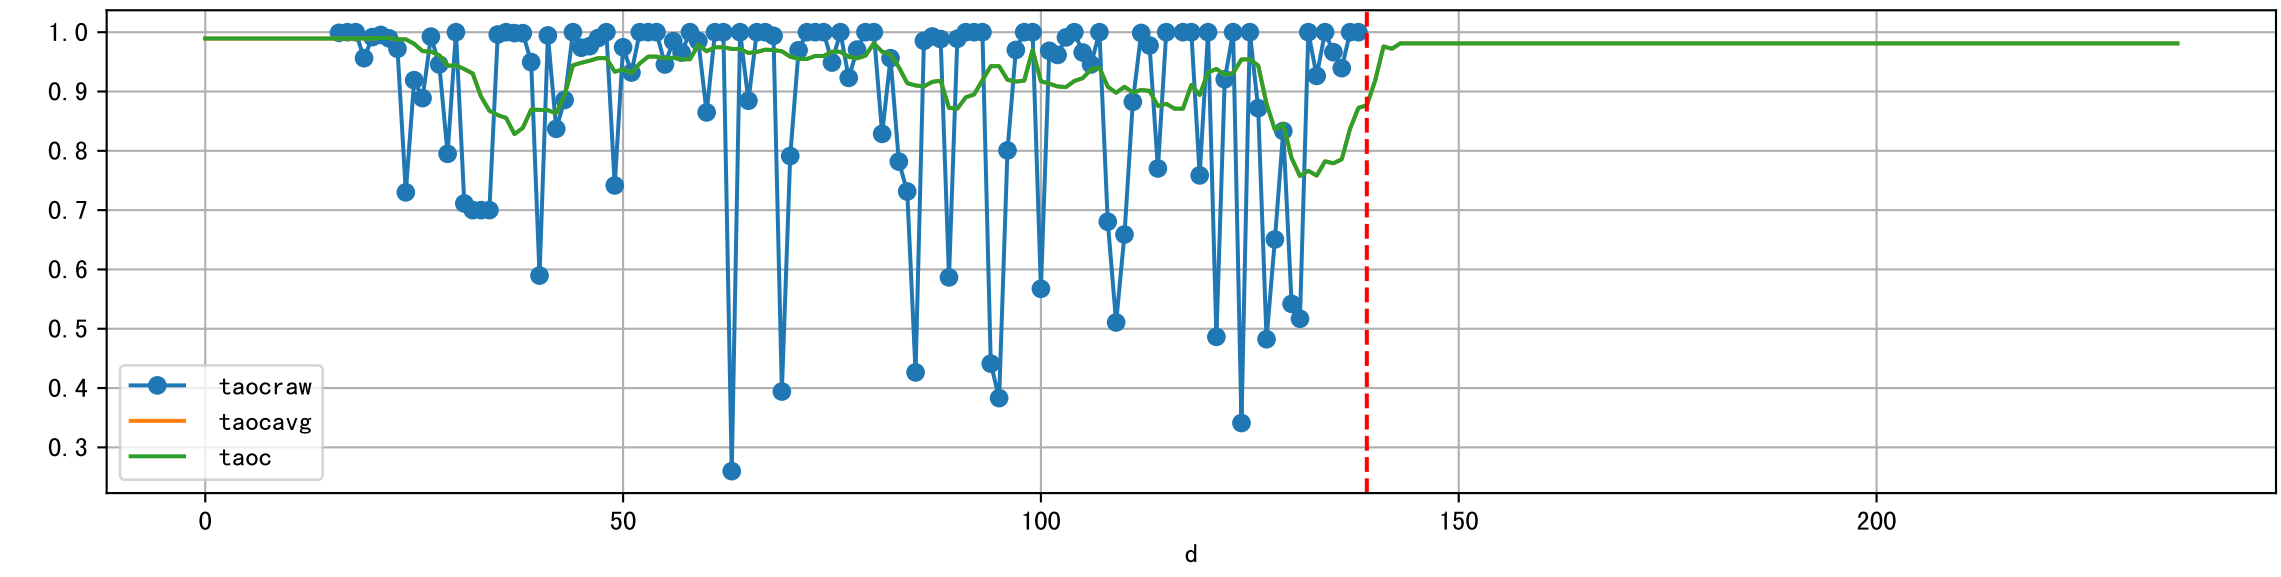

taocraw: -o', 'taocavg', 'taoc'], ['k0raw: -o', 'k0avg', 'k0'], ['k1raw: -o', 'k1avg', 'k1'], ['k2raw: -o', 'k2avg', 'k2'], ['Tblraw: -o', 'Tblavg', 'Tbl']

L1A2 D:139 2026-02-21