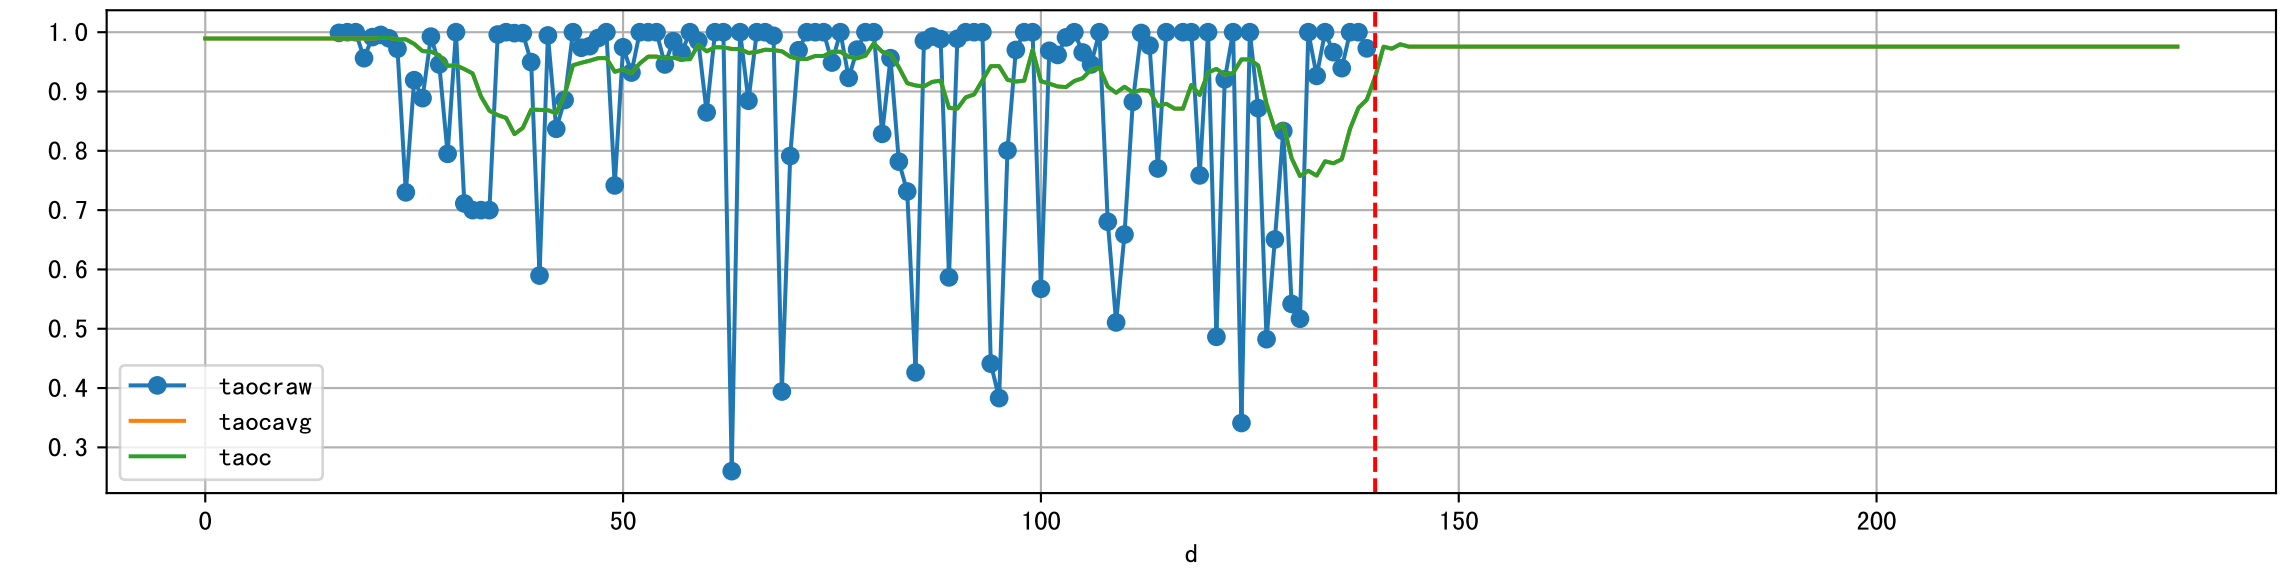

taocraw: -o', 'taocavg', 'taoc'], ['k0raw: -o', 'k0avg', 'k0'], ['k1raw: -o', 'k1avg', 'k1'], ['k2raw: -o', 'k2avg', 'k2'], ['Tblrw: -o', 'Tblavg',

L1A2 D:140 2026-02-22