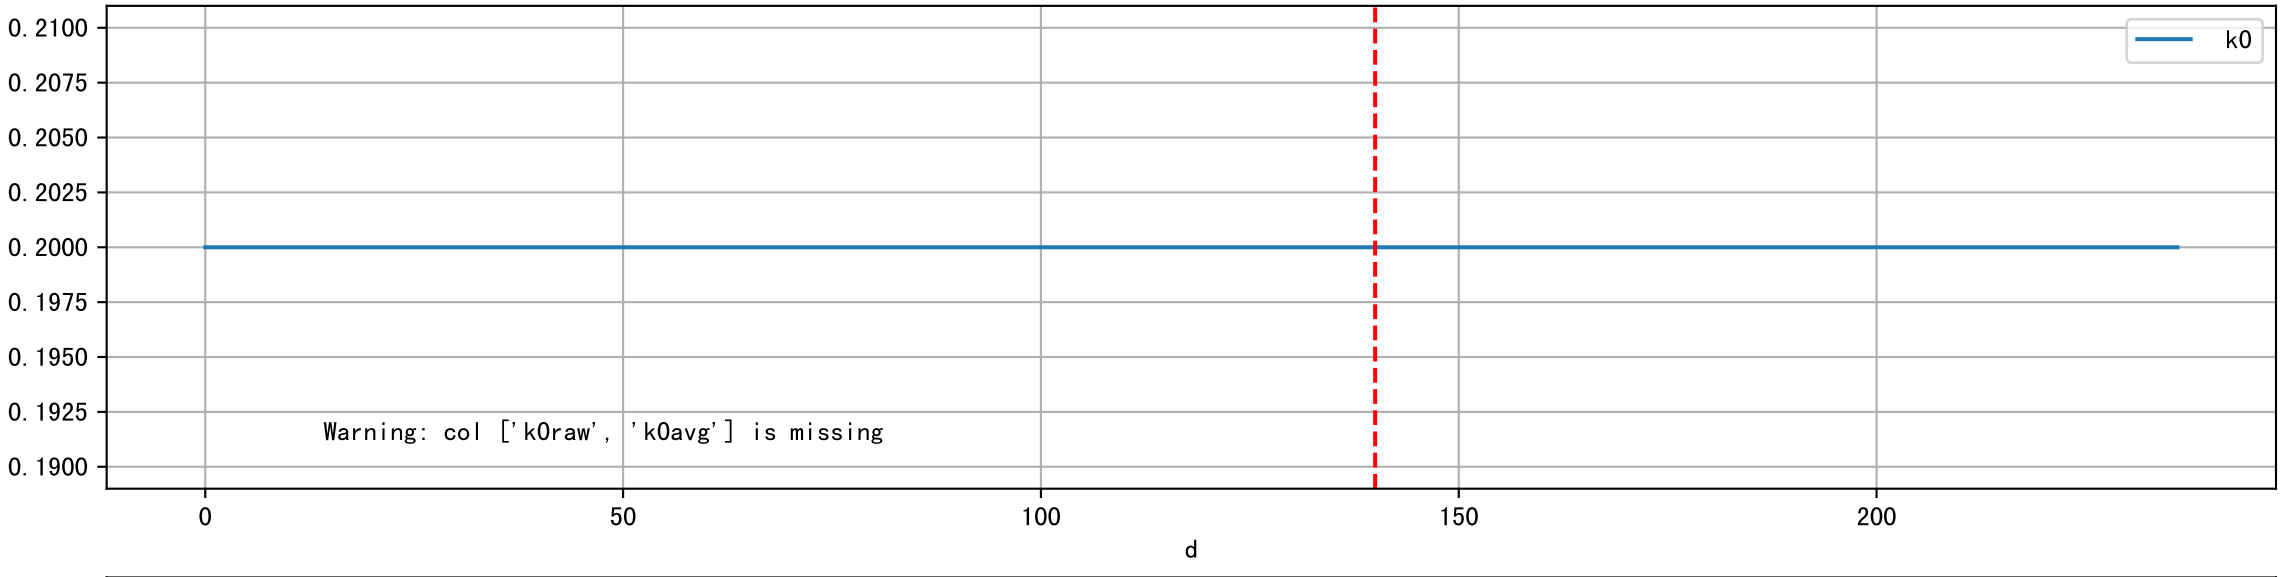

taocraw: -o', 'taocavg', 'taoc'], ['k0raw: -o', 'k0avg', 'k0'], ['k1raw: -o', 'k1avg', 'k1'], ['k2raw: -o', 'k2avg', 'k2'], ['Tblrw: -o', 'Tblavg',

L1A2 D:140 2026-02-22