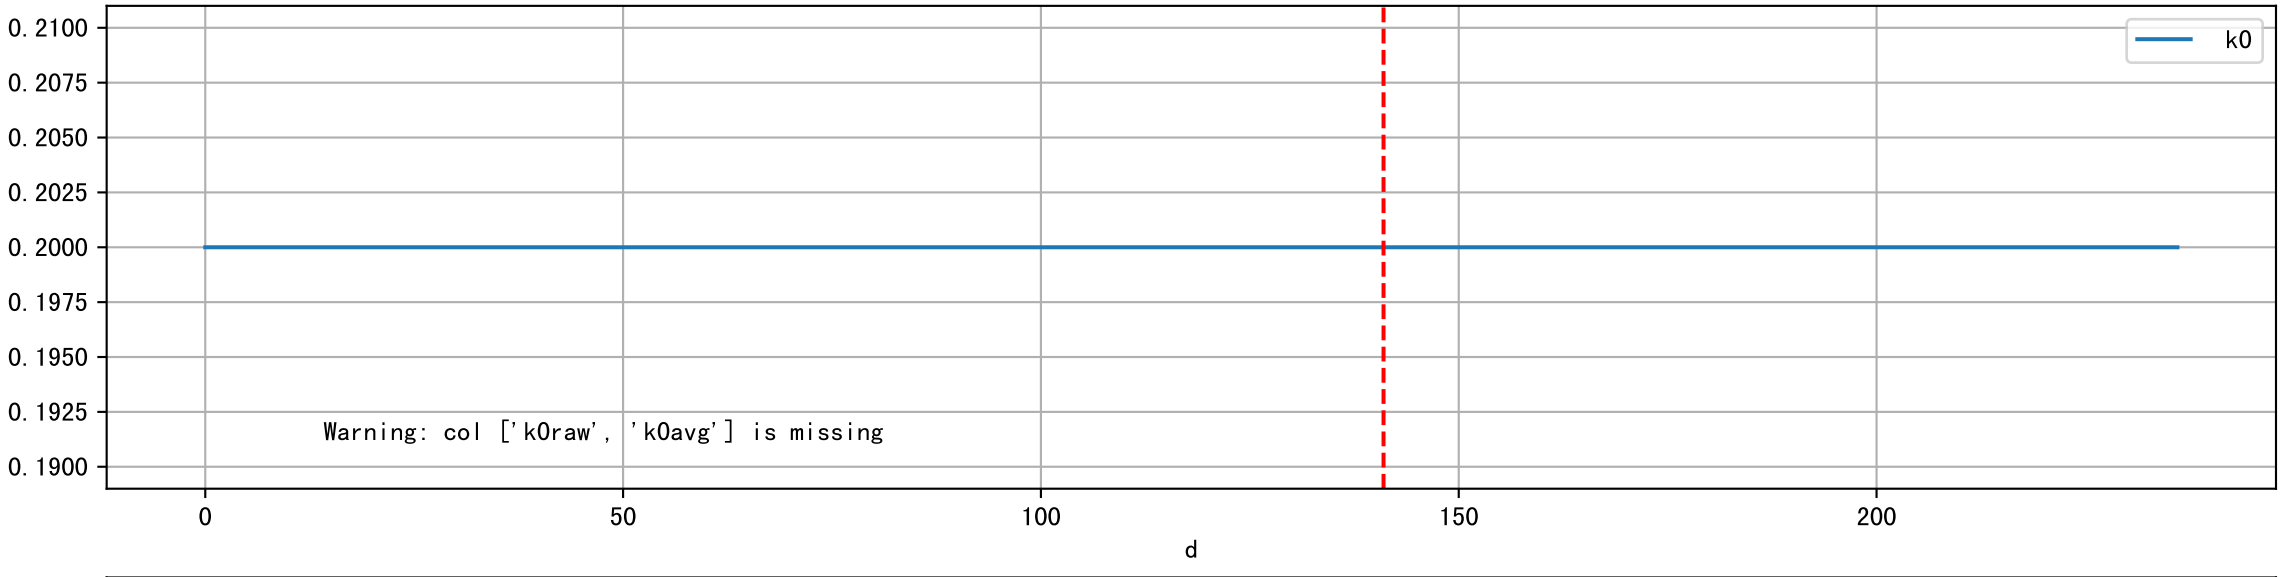

taocraw: -o', 'taocavg', 'taoc'], ['k0raw: -o', 'k0avg', 'k0'], ['k1raw: -o', 'k1avg', 'k1'], ['k2raw: -o', 'k2avg', 'k2'], ['Tblraw: -o', 'Tblavg', 'Tbl']

L1A2 D:141 2026-02-23