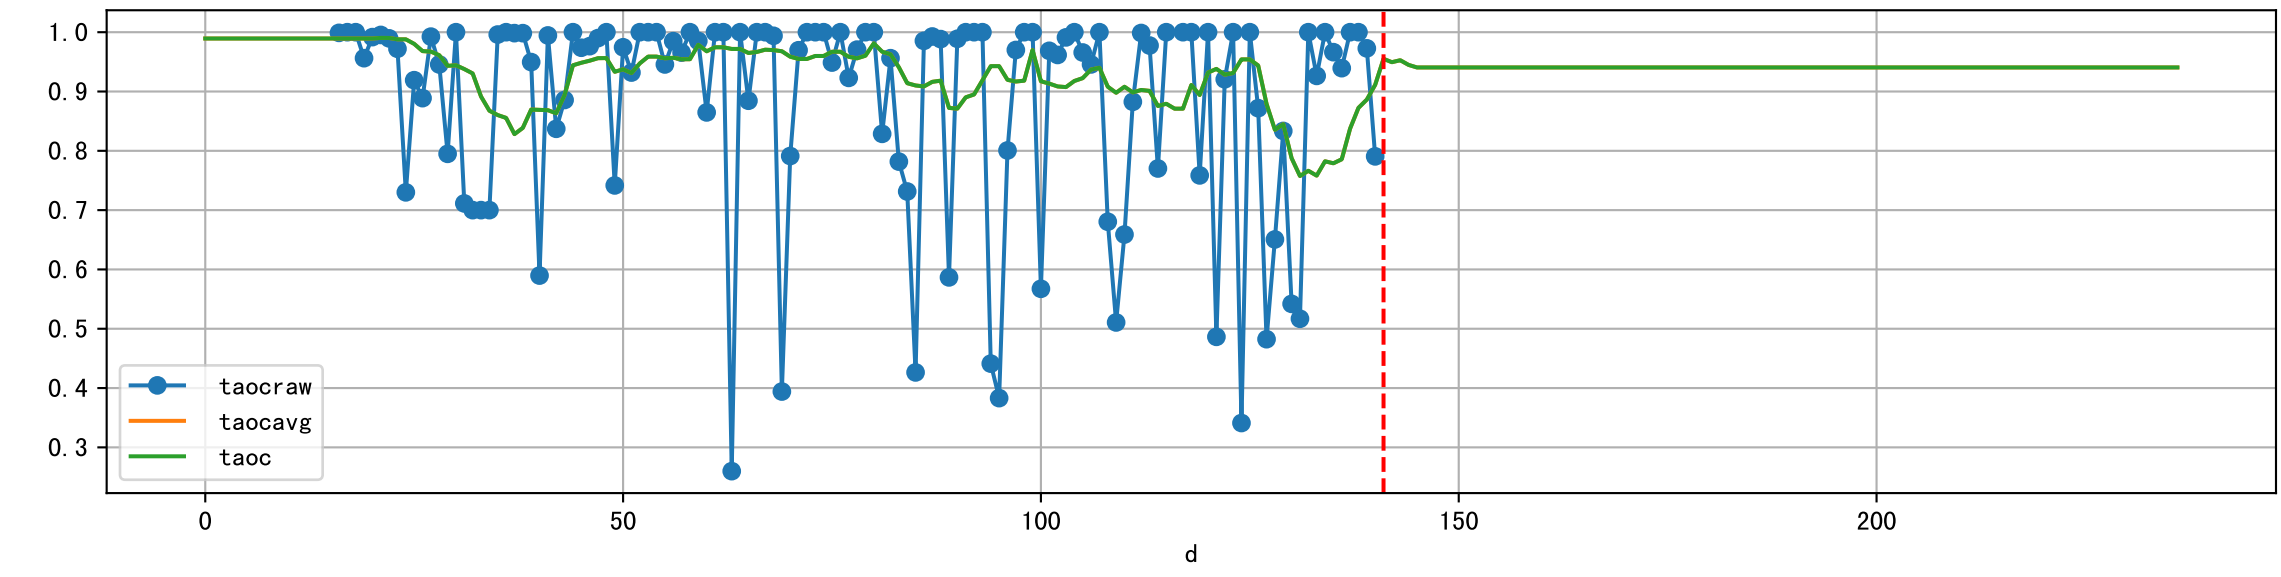

taocraw: -o', 'taocavg', 'taoc'], ['k0raw: -o', 'k0avg', 'k0'], ['k1raw: -o', 'k1avg', 'k1'], ['k2raw: -o', 'k2avg', 'k2'], ['Tblraw: -o', 'Tblavg', 'Tbl']

L1A2 D:141 2026-02-23