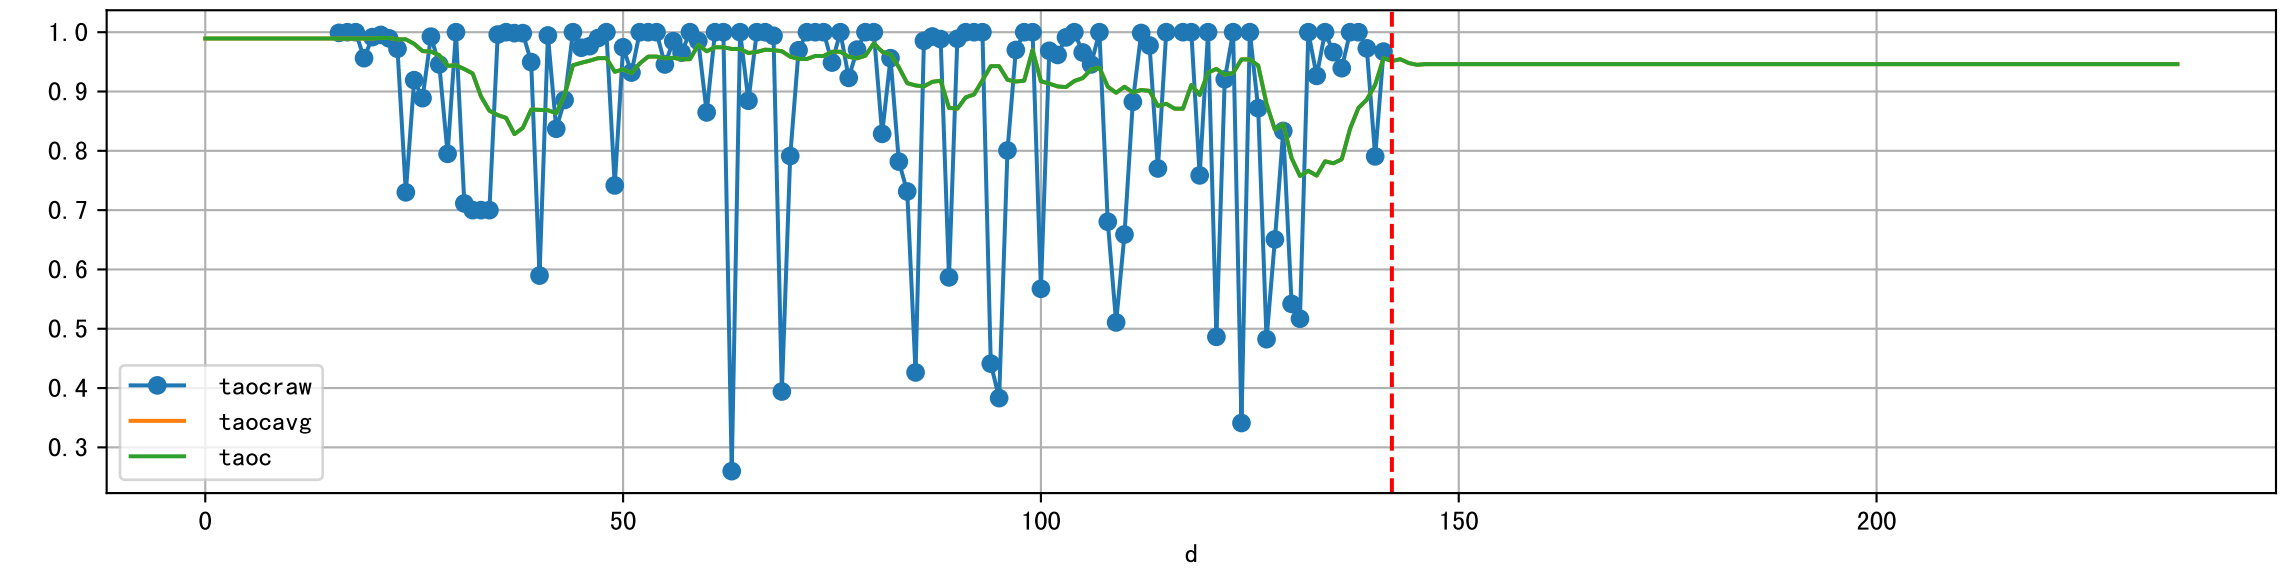

taocraw: -o', 'taocavg', 'taoc'], ['k0raw: -o', 'k0avg', 'k0'], ['k1raw: -o', 'k1avg', 'k1'], ['k2raw: -o', 'k2avg', 'k2'], ['Tblraw: -o', 'Tblavg',

L1A2 D:142 2026-02-24