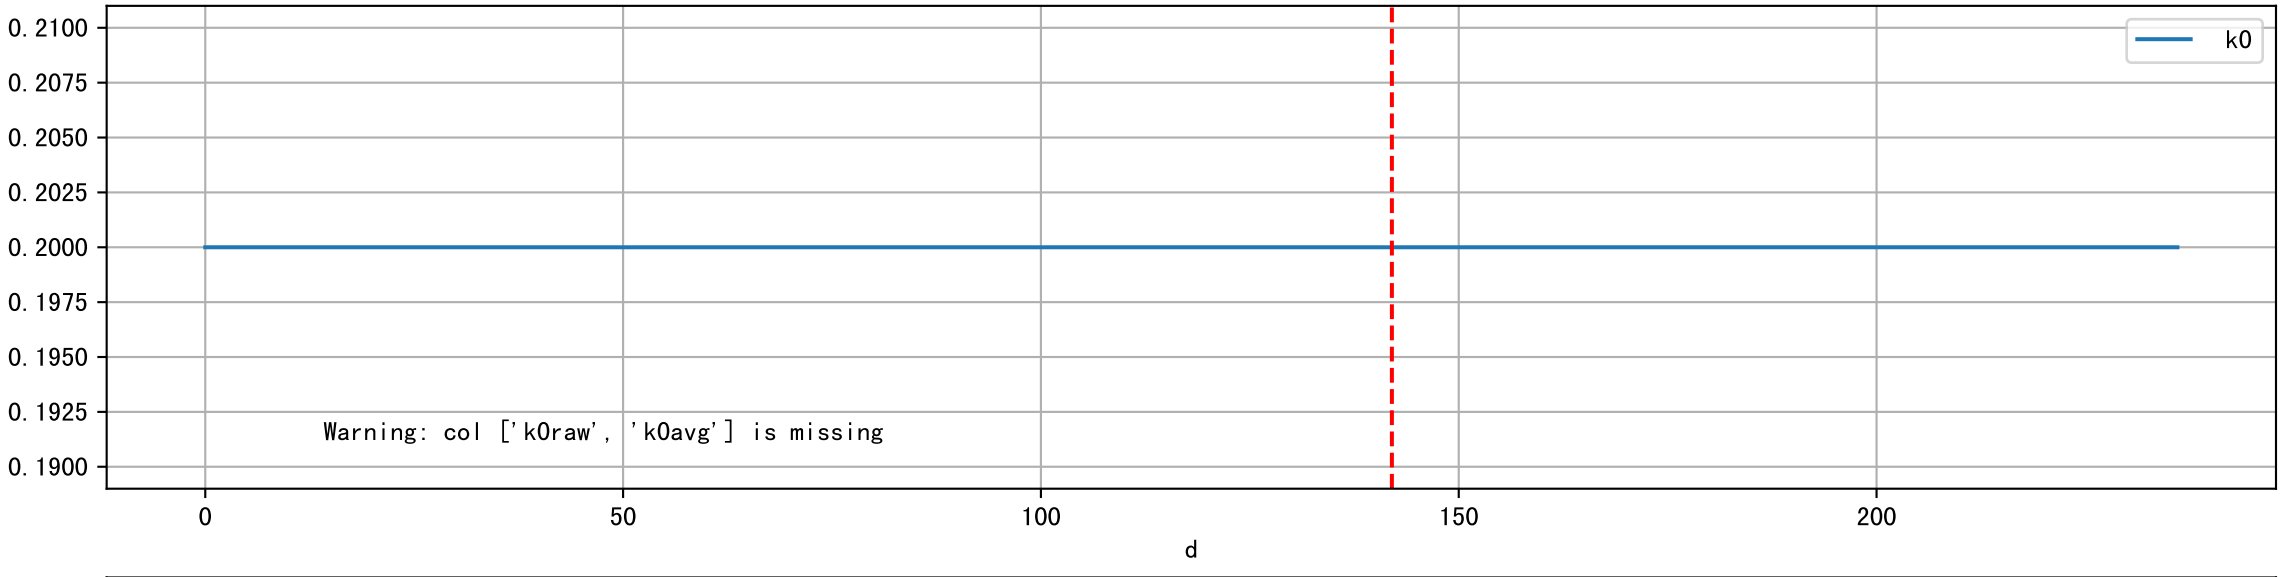

taocraw: -o', 'taocavg', 'taoc'], ['k0raw: -o', 'k0avg', 'k0'], ['k1raw: -o', 'k1avg', 'k1'], ['k2raw: -o', 'k2avg', 'k2'], ['Tblraw: -o', 'Tblavg',

L1A2 D:142 2026-02-24