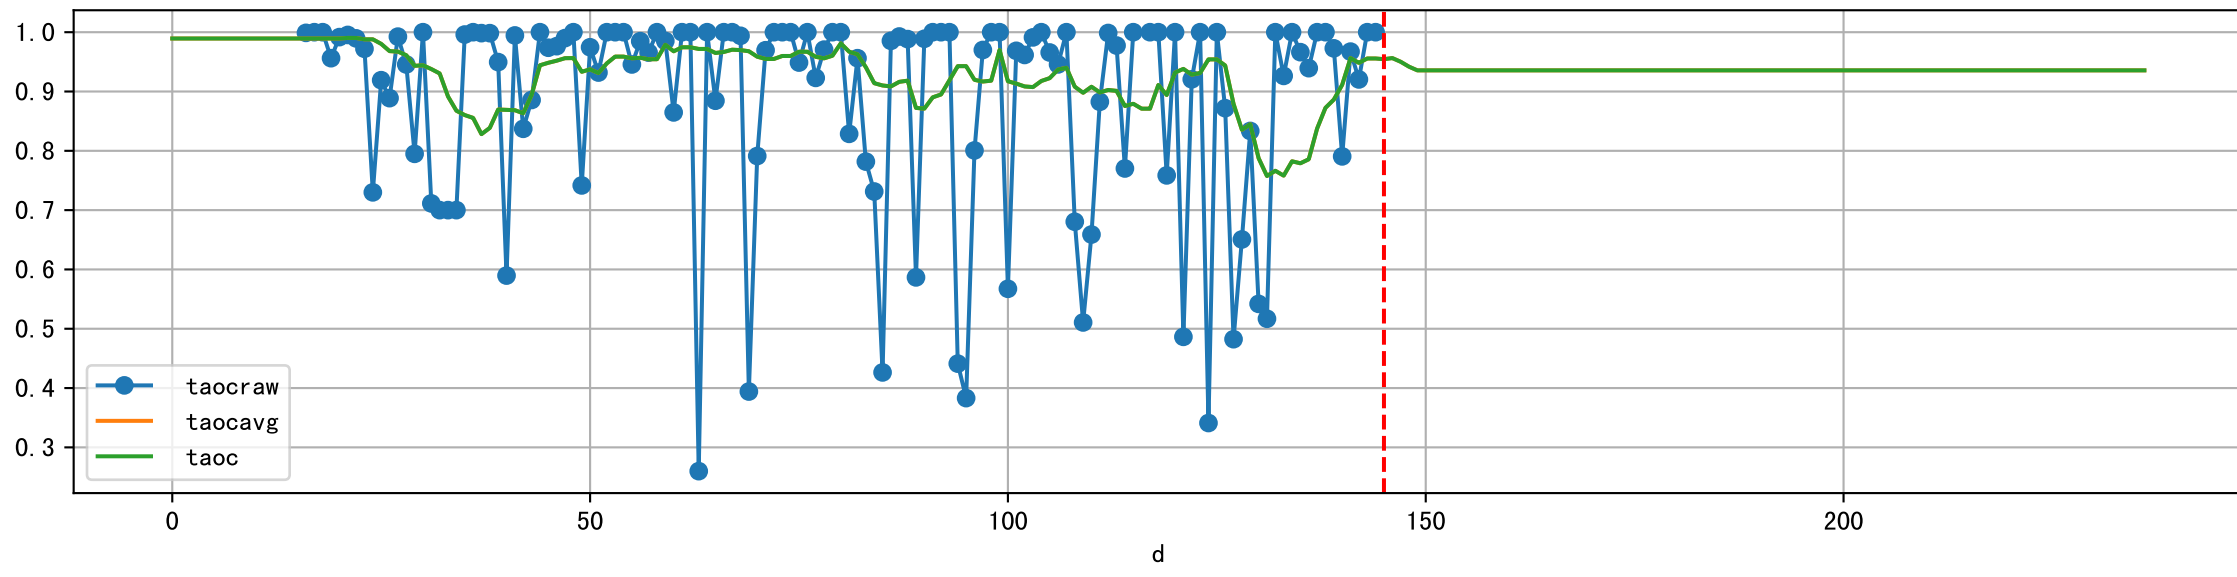

taocraw:~o', 'taocavg', 'taoc'], ['k0raw:~o', 'k0avg', 'k0'], ['k1raw:~o', 'k1avg', 'k1'], ['k2raw:~o', 'k2avg', 'k2'], ['Tblraw:~o', 'Tblavg',

L1A2 D:145 2026-02-27