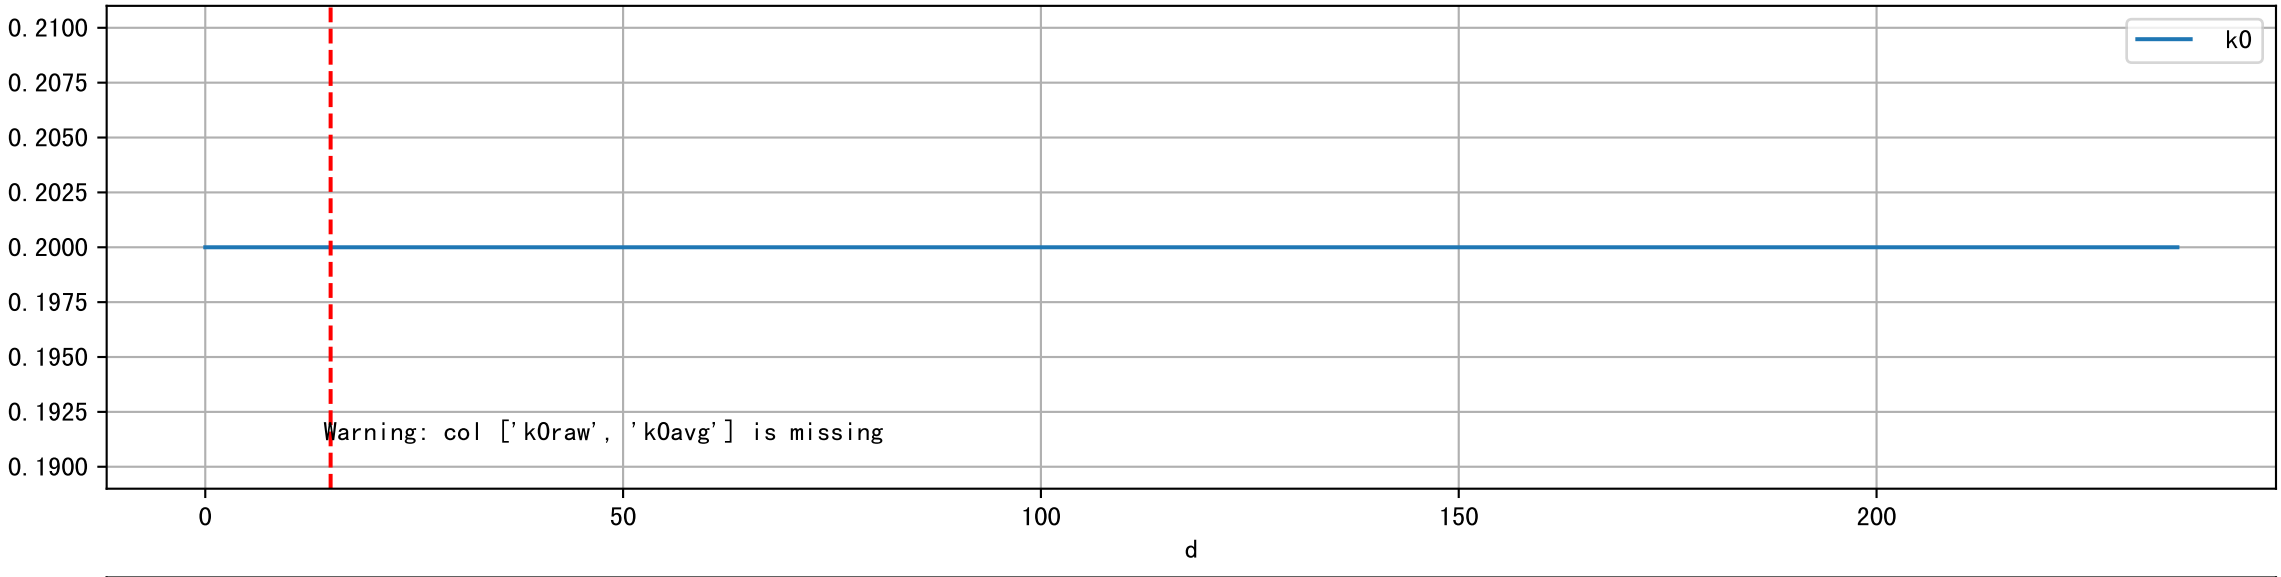

taocraw: -o', 'taocavg', 'taoc'], ['k0raw: -o', 'k0avg', 'k0'], ['k1raw: -o', 'k1avg', 'k1'], ['k2raw: -o', 'k2avg', 'k2'], ['Tblrrow: -o', 'Tblavg', 'Tbl']

L1A2 D:16 2025-10-21