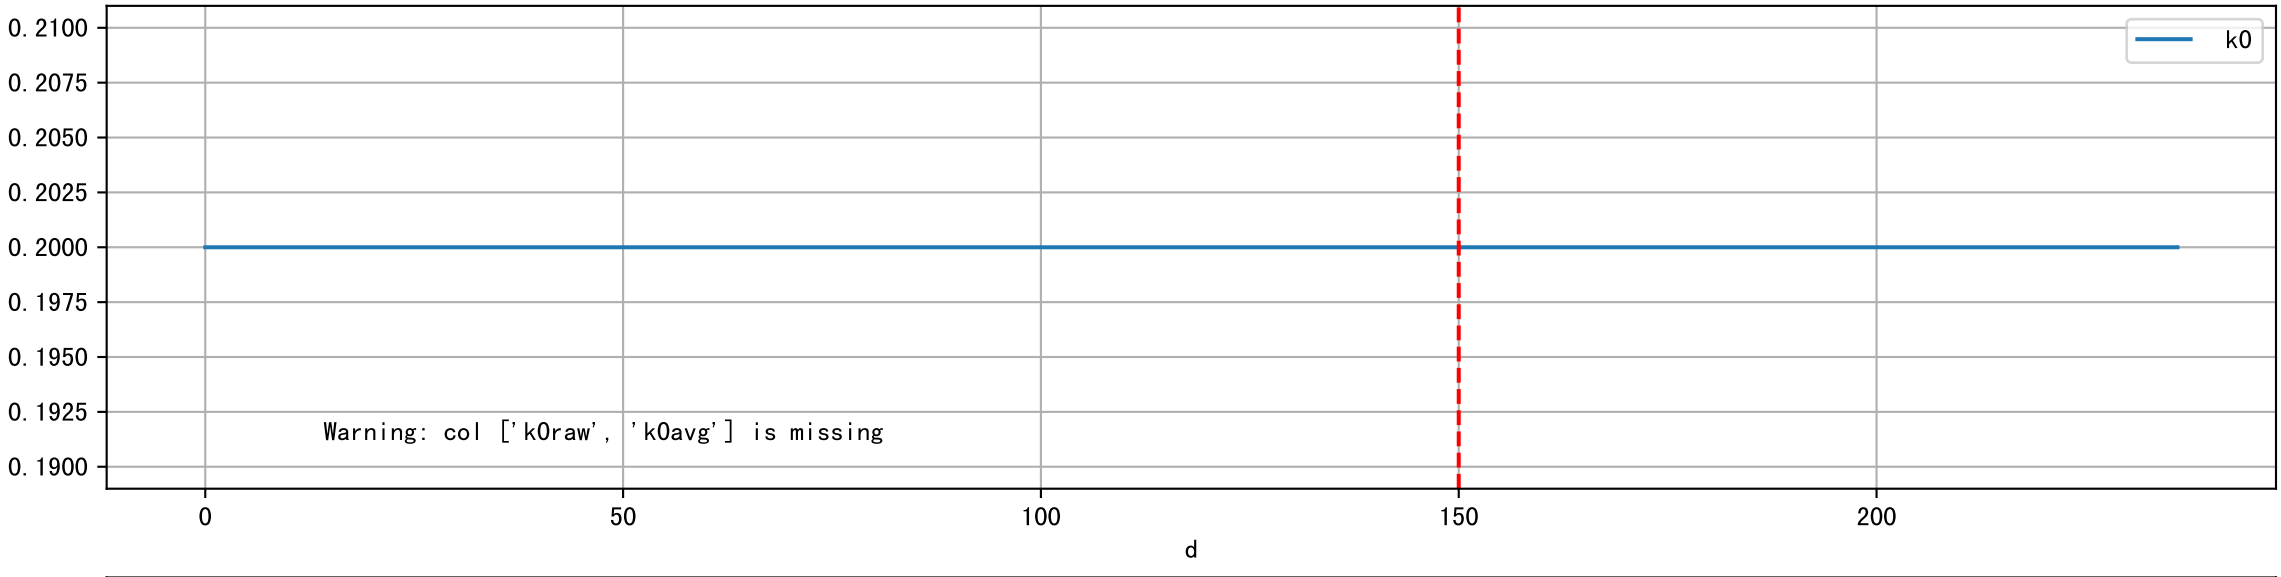

taocraw: -o', 'taocavg', 'taoc'], ['k0raw: -o', 'k0avg', 'k0'], ['k1raw: -o', 'k1avg', 'k1'], ['k2raw: -o', 'k2avg', 'k2'], ['Tblraw: -o', 'Tblavg',

L1A2 D:150 2026-03-04