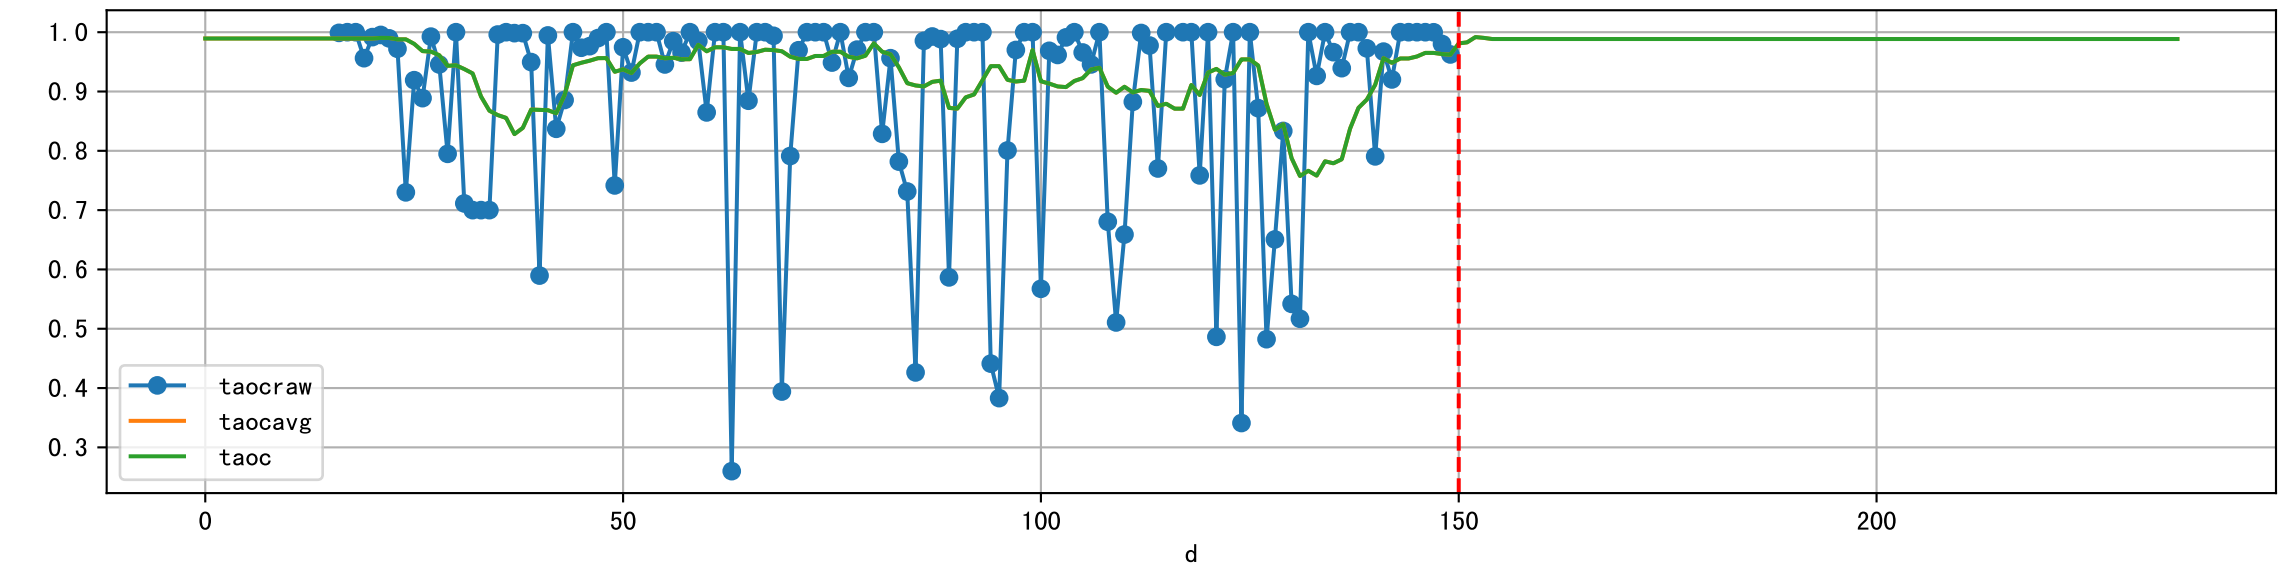

taocraw: -o', 'taocavg', 'taoc'], ['k0raw: -o', 'k0avg', 'k0'], ['k1raw: -o', 'k1avg', 'k1'], ['k2raw: -o', 'k2avg', 'k2'], ['Tblraw: -o', 'Tblavg',

L1A2 D:150 2026-03-04