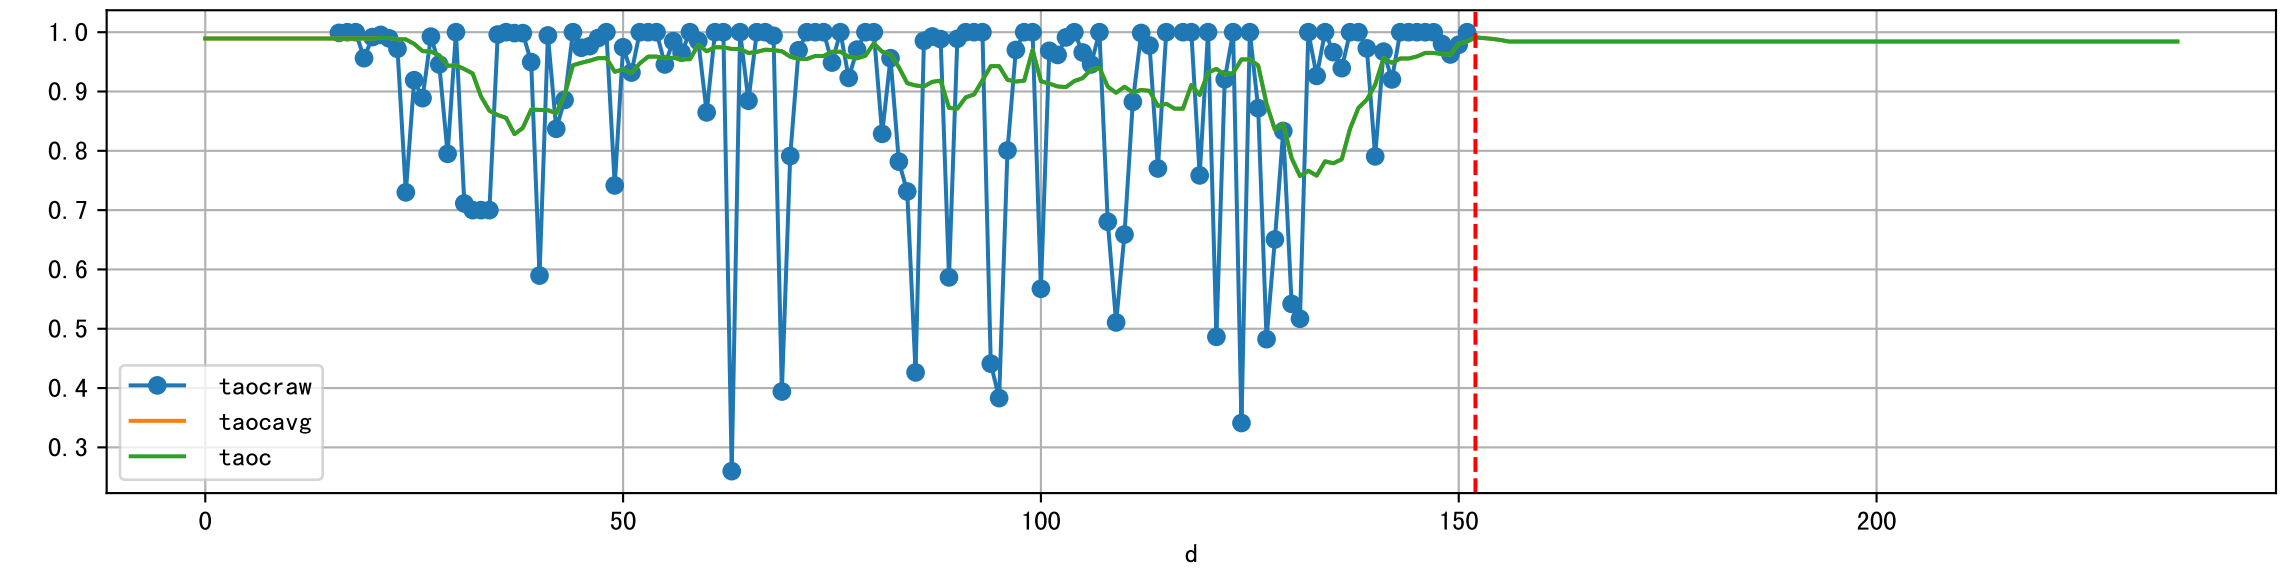

taocraw:~o', 'taocavg', 'taoc'], ['k0raw:~o', 'k0avg', 'k0'], ['k1raw:~o', 'k1avg', 'k1'], ['k2raw:~o', 'k2avg', 'k2'], ['Tblrrow:~o', 'Tblavg',

L1A2 D:152 2026-03-06