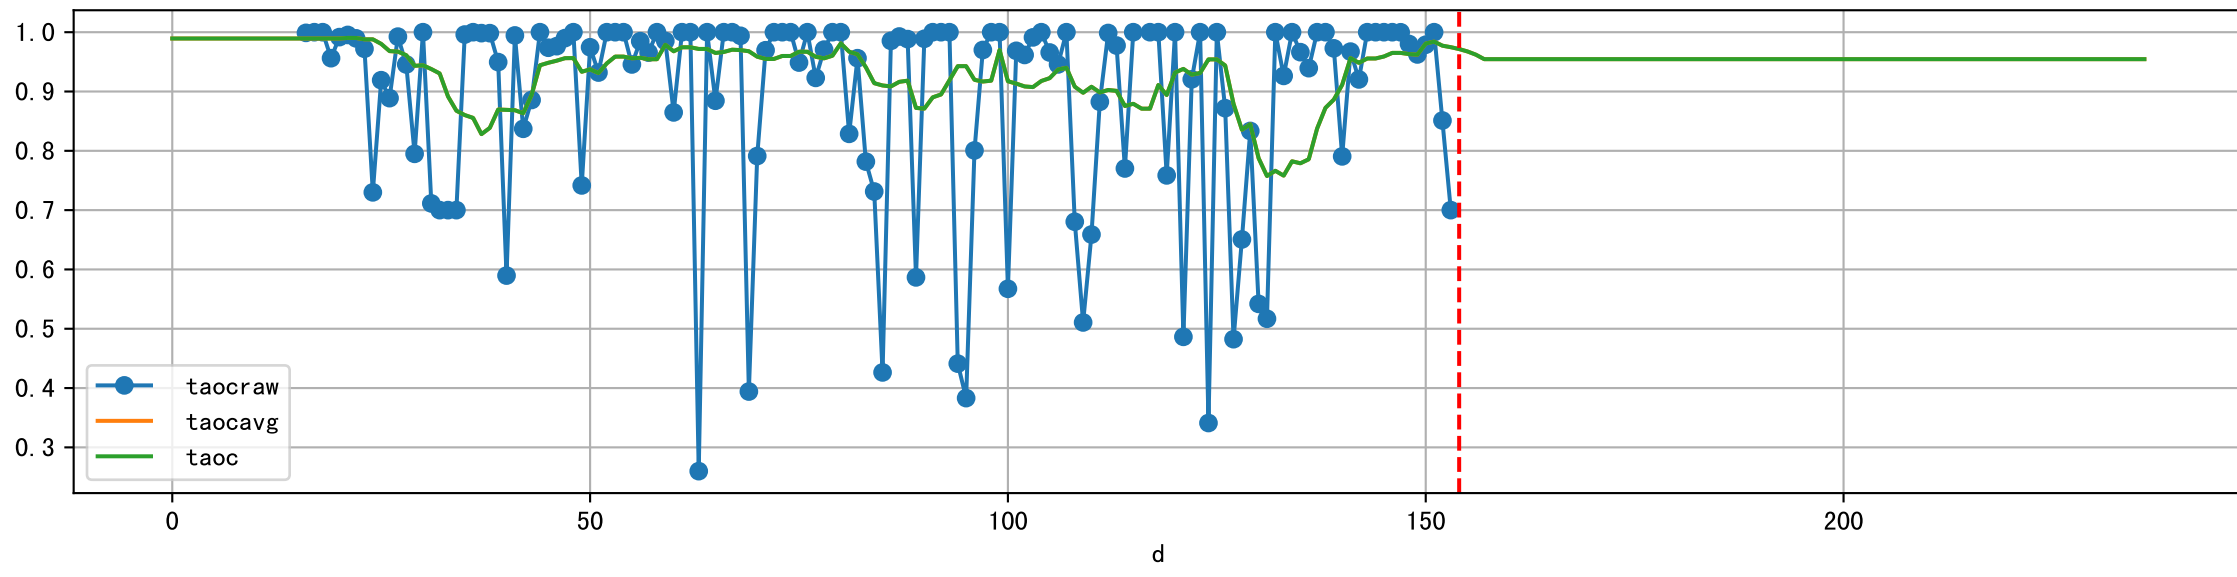

taocraw:~o', 'taocavg', 'taoc'], ['k0raw:~o', 'k0avg', 'k0'], ['k1raw:~o', 'k1avg', 'k1'], ['k2raw:~o', 'k2avg', 'k2'], ['Tblrrow:~o', 'Tblravg',

L1A2 D:154 2026-03-08