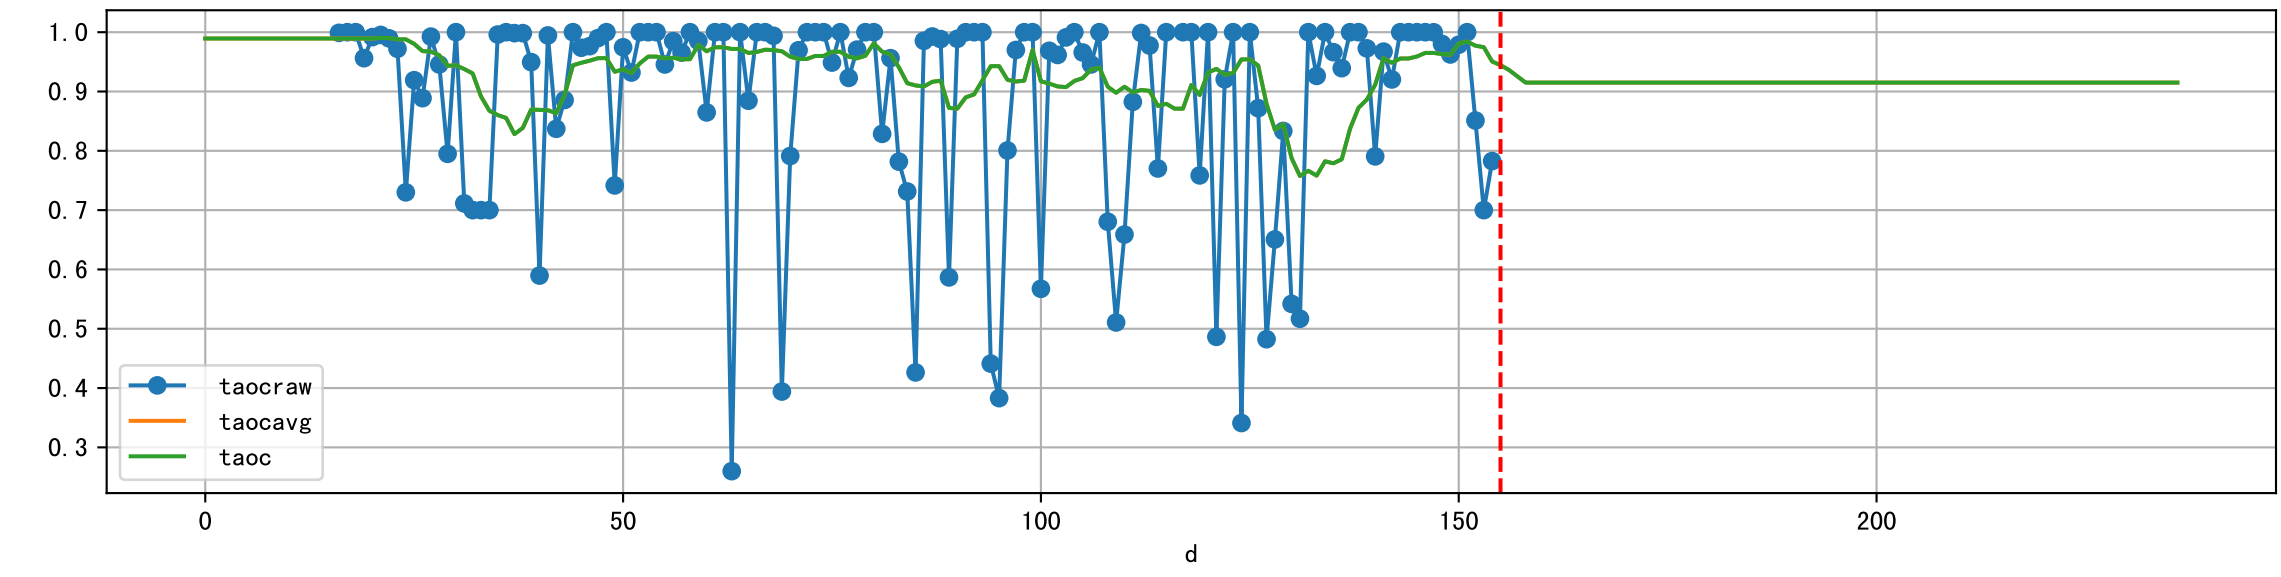

taocraw:~o', 'taocavg', 'taoc'], ['k0raw:~o', 'k0avg', 'k0'], ['k1raw:~o', 'k1avg', 'k1'], ['k2raw:~o', 'k2avg', 'k2'], ['Tblrrow:~o', 'Tblavg',

L1A2 D:155 2026-03-09