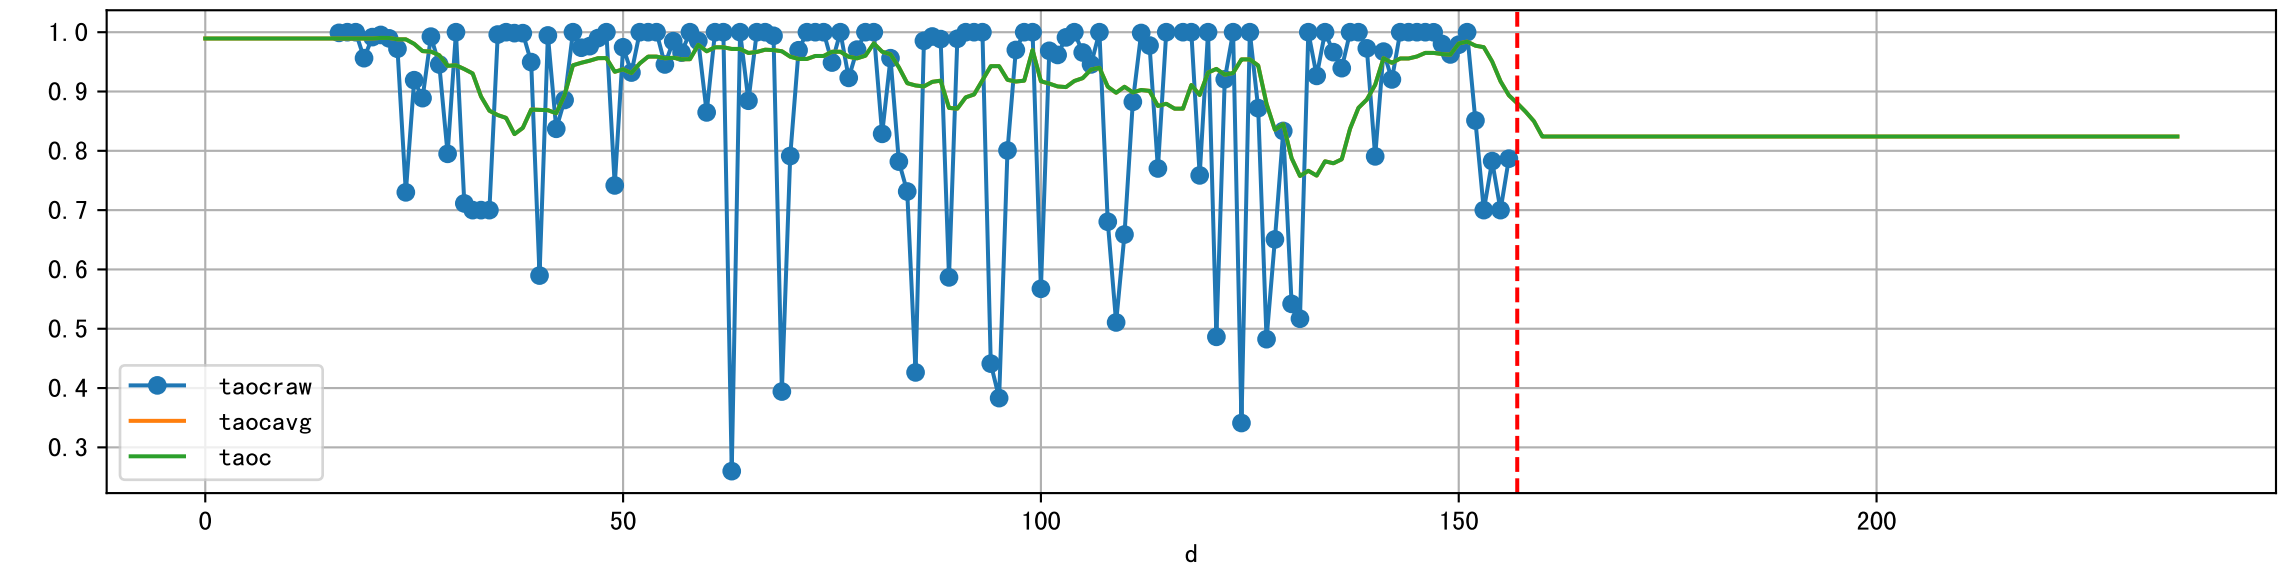

taocraw: -o', 'taocavg', 'taoc'], ['k0raw: -o', 'k0avg', 'k0'], ['k1raw: -o', 'k1avg', 'k1'], ['k2raw: -o', 'k2avg', 'k2'], ['Tblrw: -o', 'Tblavg',

L1A2 D:157 2026-03-11