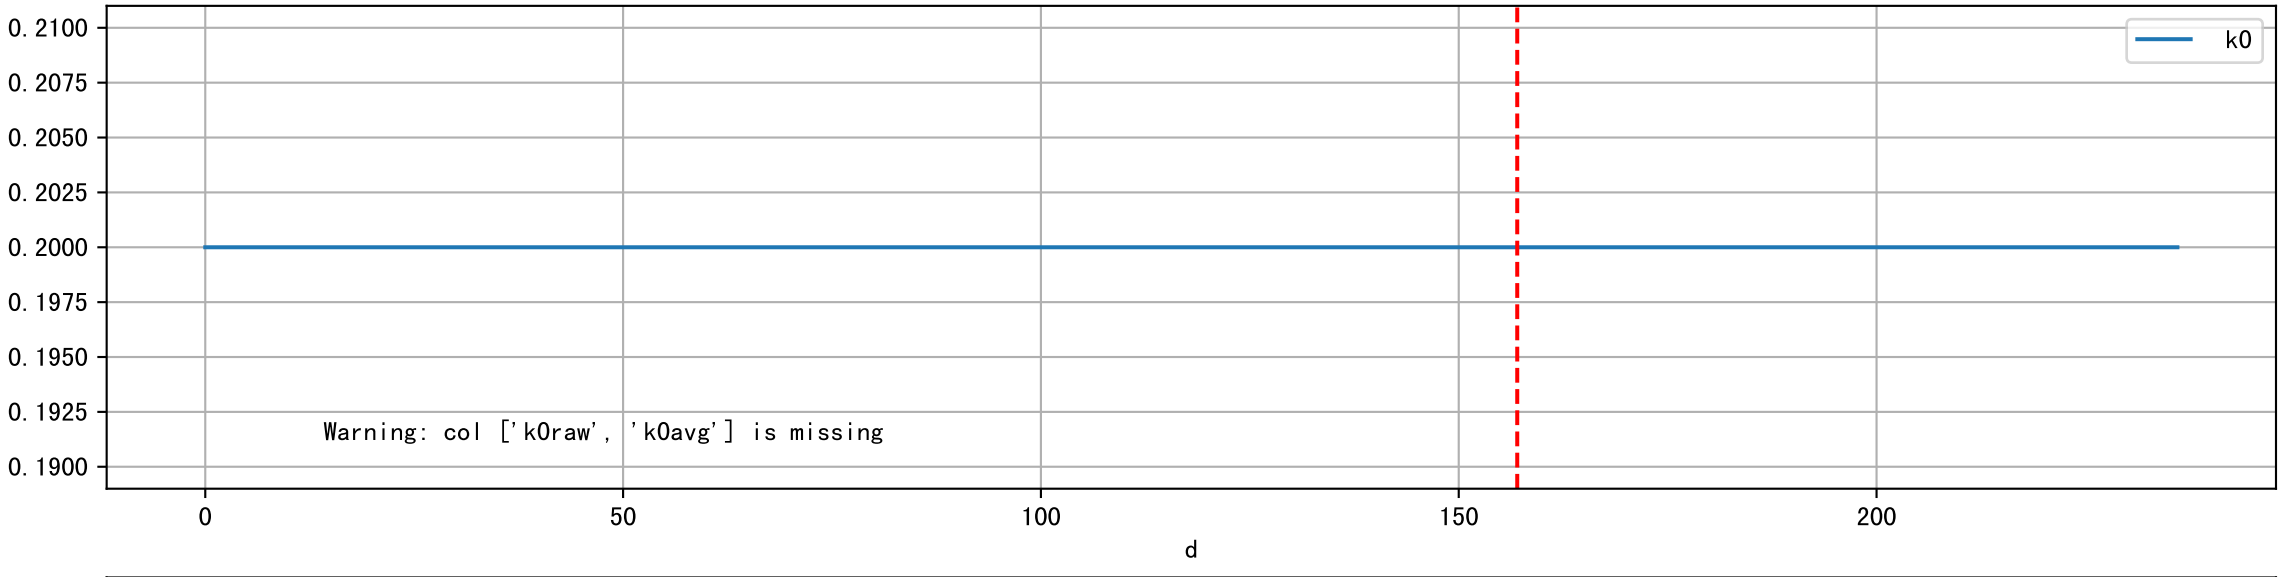

taocraw: -o', 'taocavg', 'taoc'], ['k0raw: -o', 'k0avg', 'k0'], ['k1raw: -o', 'k1avg', 'k1'], ['k2raw: -o', 'k2avg', 'k2'], ['Tblrw: -o', 'Tblavg',

L1A2 D:157 2026-03-11