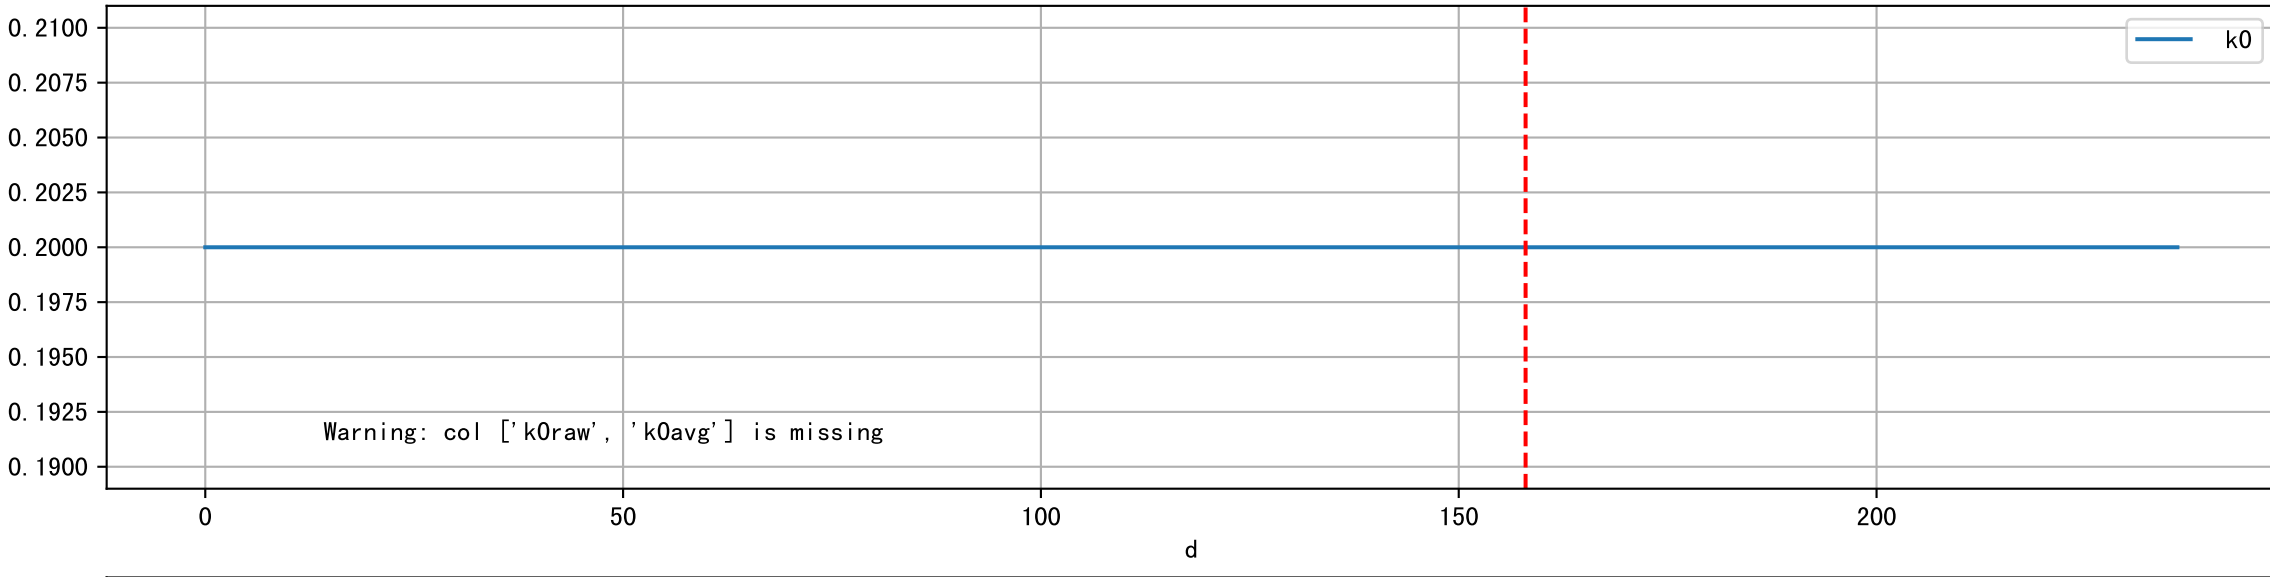

taocraw: -o', 'taocavg', 'taoc'], ['k0raw: -o', 'k0avg', 'k0'], ['k1raw: -o', 'k1avg', 'k1'], ['k2raw: -o', 'k2avg', 'k2'], ['Tblraw: -o', 'Tblavg',

L1A2 D:158 2026-03-12