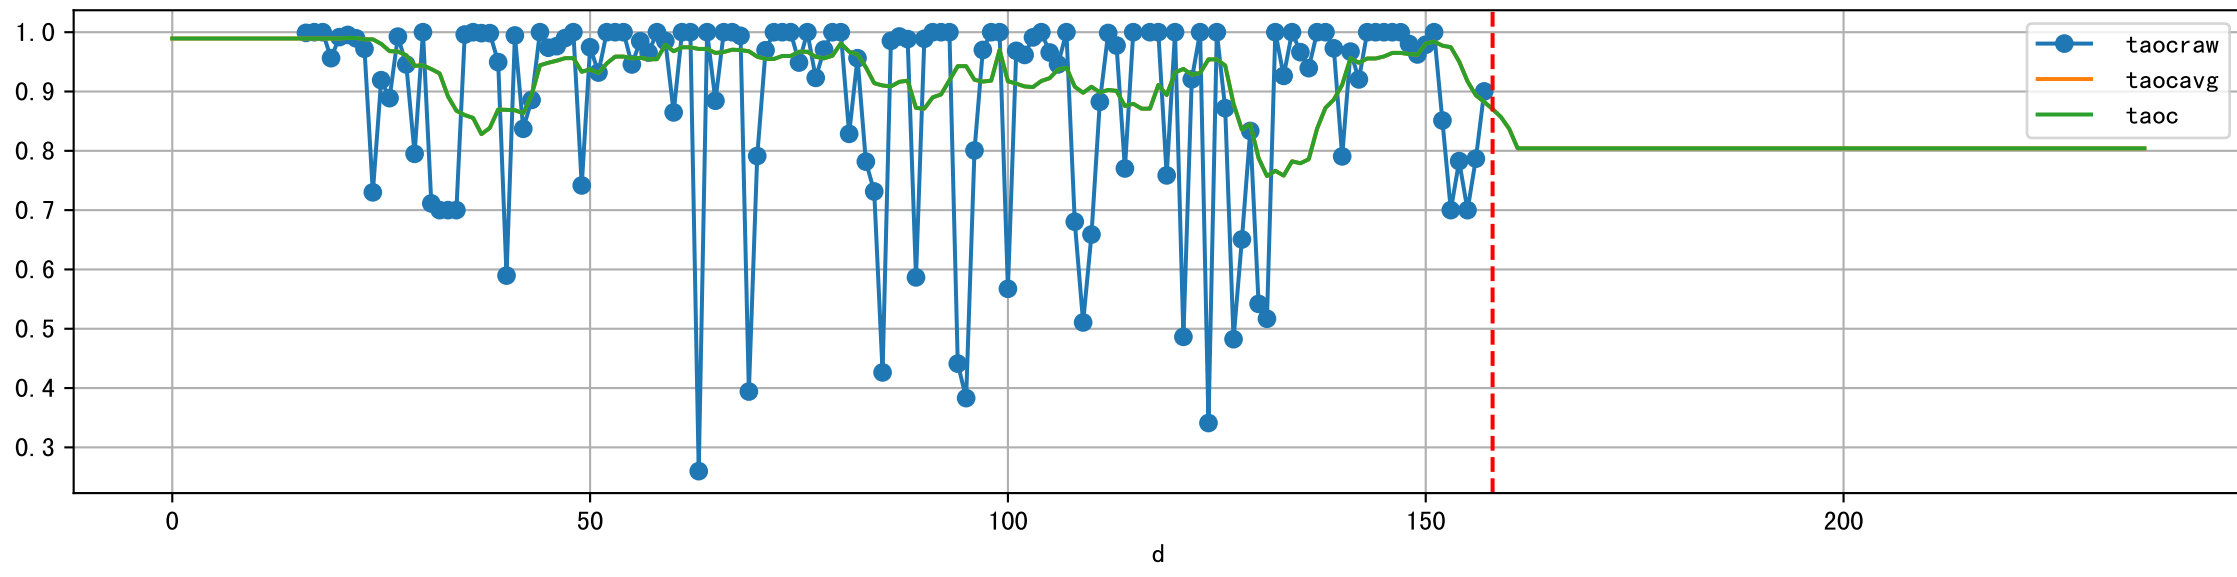

taocraw: -o', 'taocavg', 'taoc'], ['k0raw: -o', 'k0avg', 'k0'], ['k1raw: -o', 'k1avg', 'k1'], ['k2raw: -o', 'k2avg', 'k2'], ['Tblraw: -o', 'Tblavg',

L1A2 D:158 2026-03-12