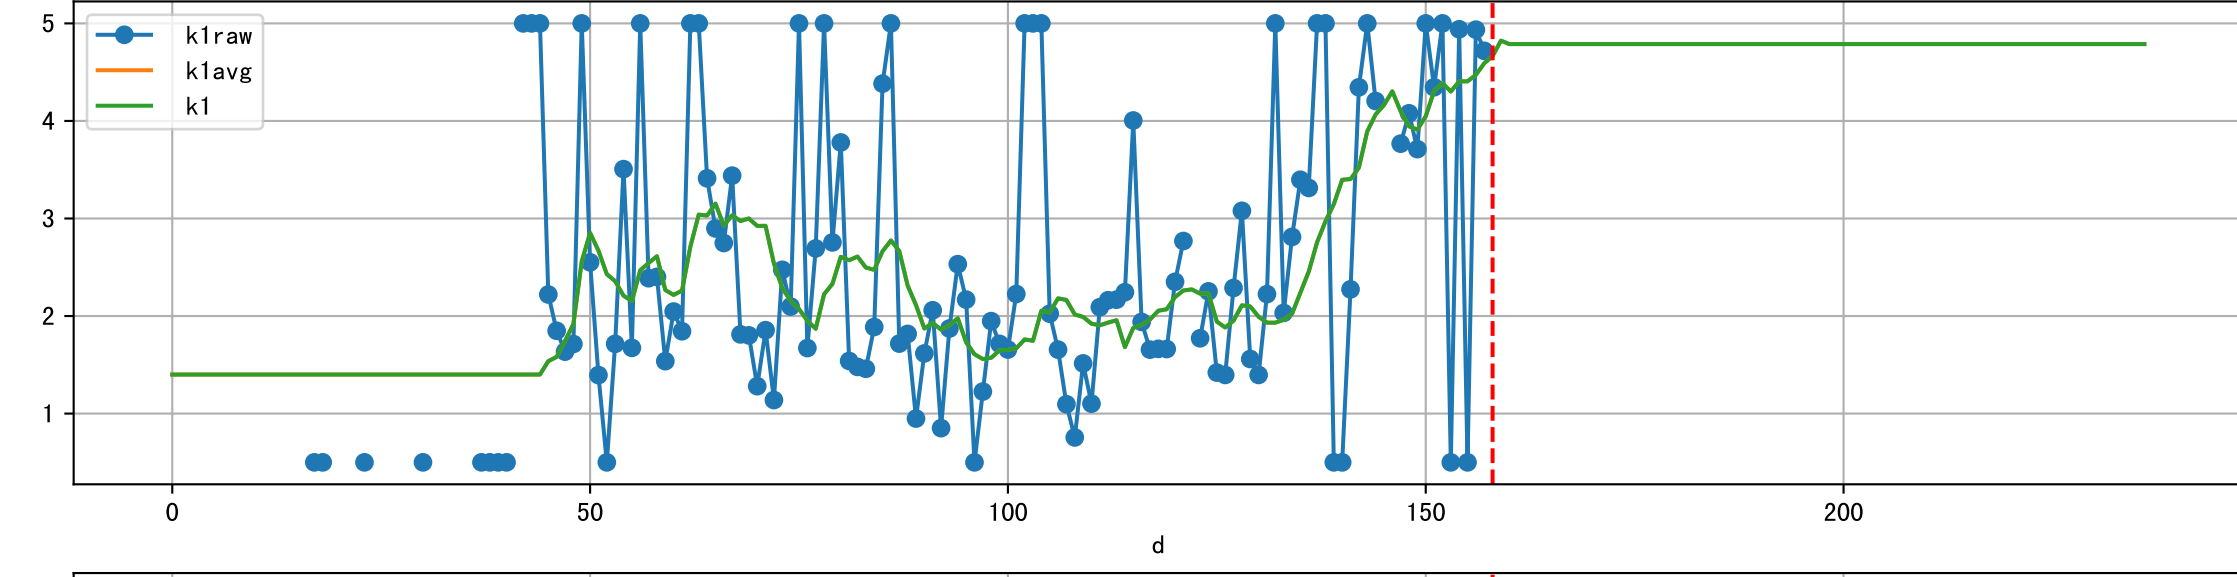

taocraw: -o', 'taocavg', 'taoc'], ['k0raw: -o', 'k0avg', 'k0'], ['k1raw: -o', 'k1avg', 'k1'], ['k2raw: -o', 'k2avg', 'k2'], ['Tblraw: -o', 'Tblavg',

L1A2 D:158 2026-03-12