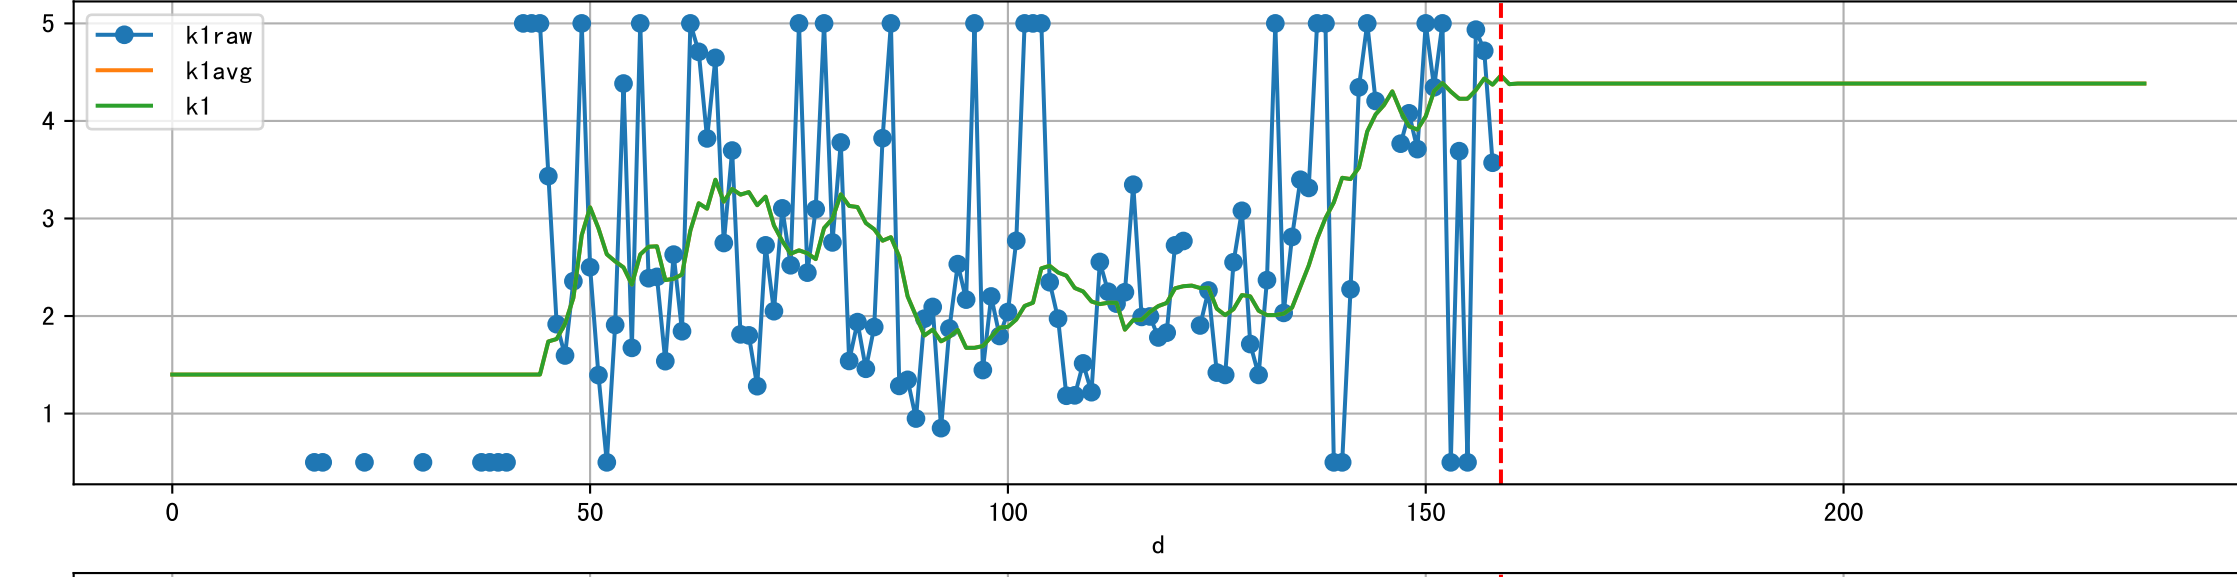

taocraw:~o', 'taocavg', 'taoc'], ['k0raw:~o', 'k0avg', 'k0'], ['k1raw:~o', 'k1avg', 'k1'], ['k2raw:~o', 'k2avg', 'k2'], ['Tblraw:~o', 'Tblavg',

L1A2 D:159 2026-03-13