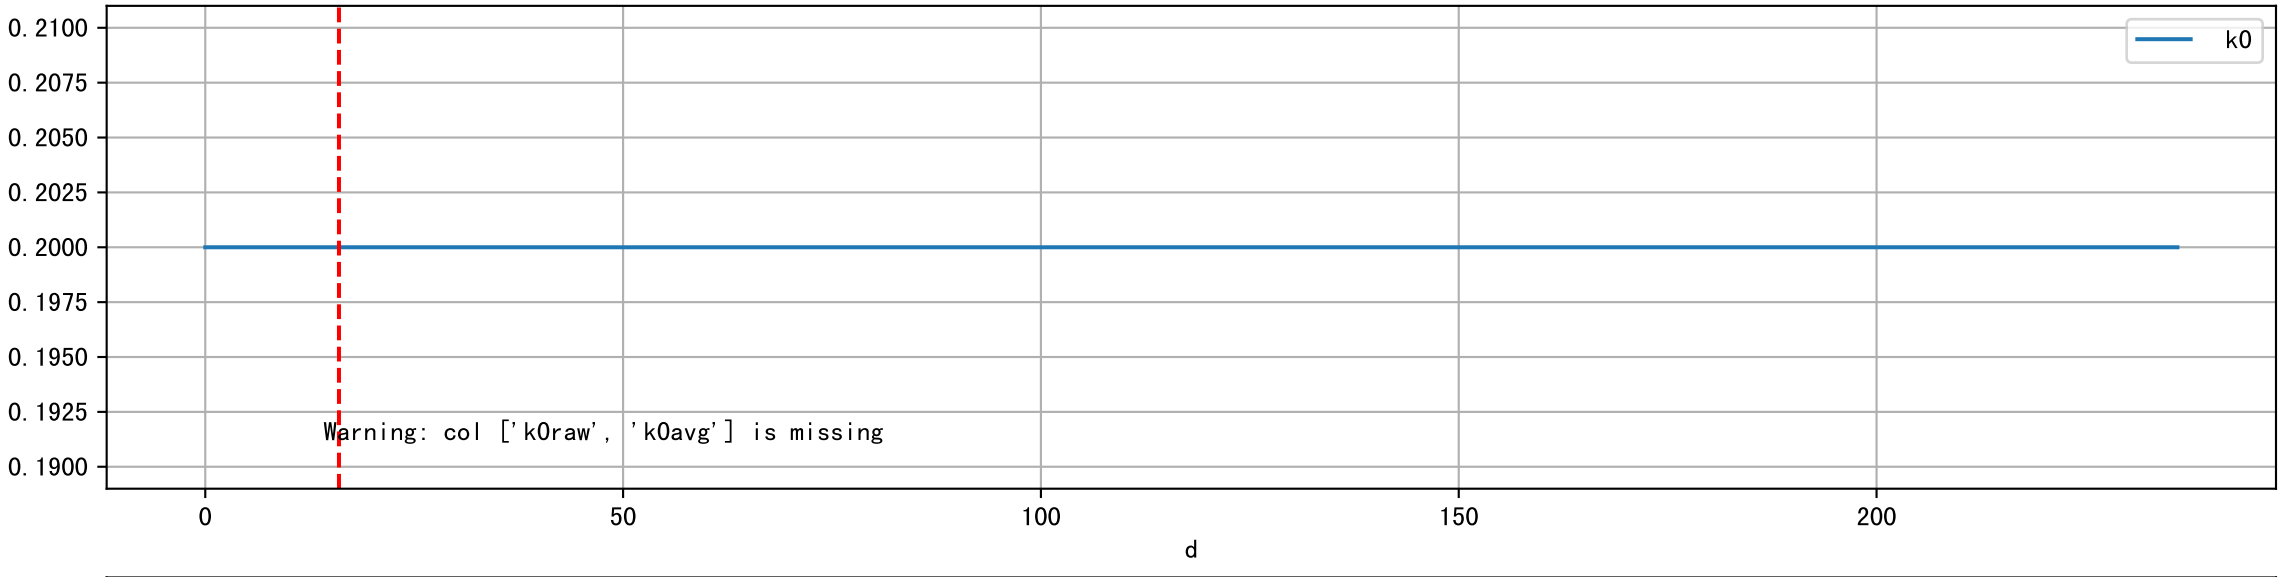

taocraw: -o', 'taocavg', 'taoc'], ['k0raw: -o', 'k0avg', 'k0'], ['k1raw: -o', 'k1avg', 'k1'], ['k2raw: -o', 'k2avg', 'k2'], ['Tblrw: -o', 'Tblavg',

L1A2 D:17 2025-10-22