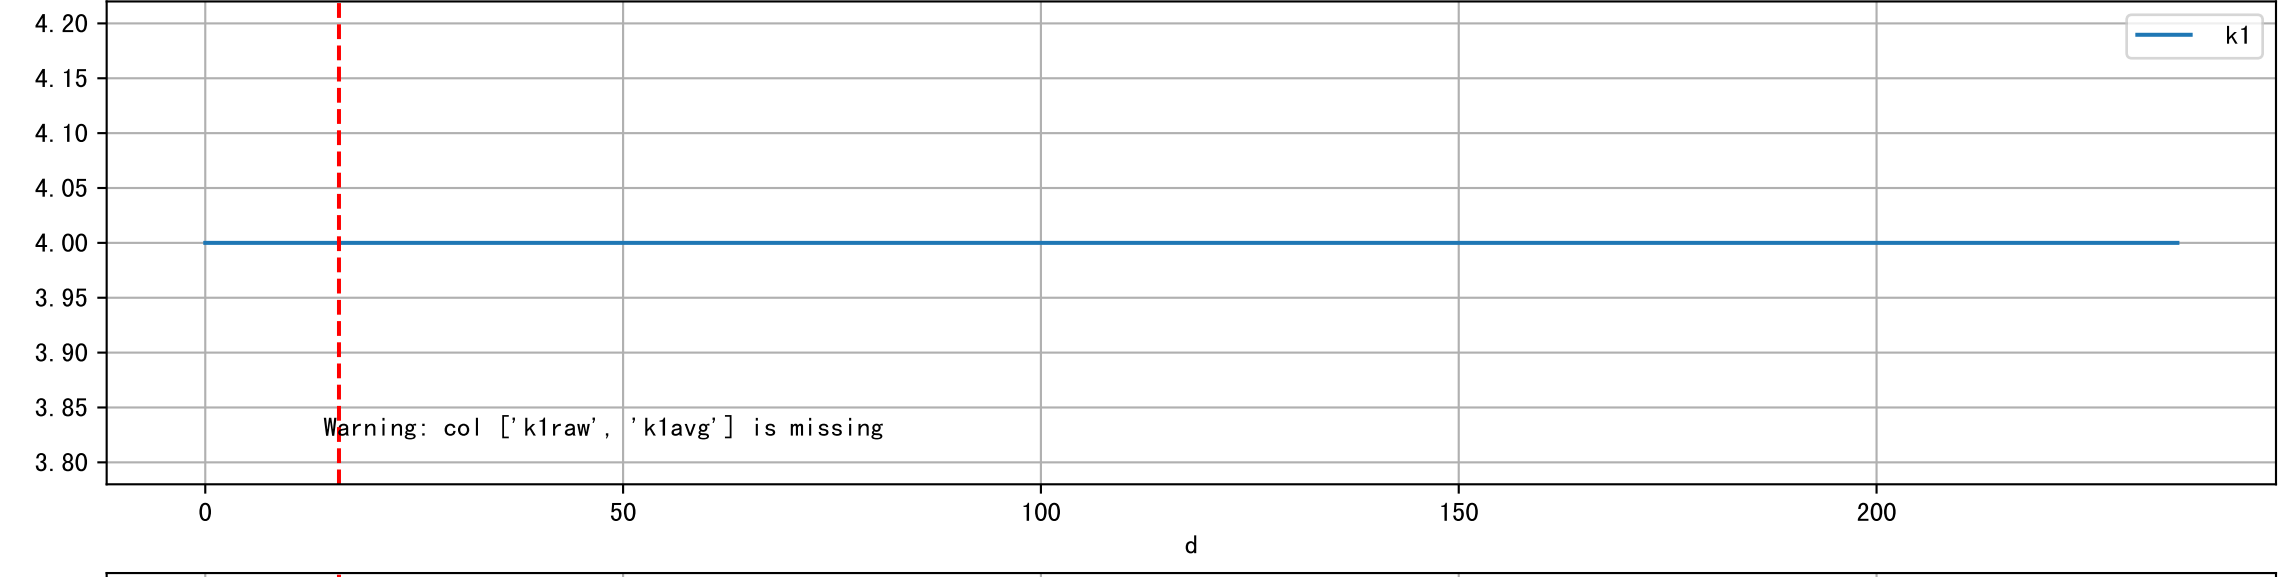

taocraw: -o', 'taocavg', 'taoc'], ['k0raw: -o', 'k0avg', 'k0'], ['k1raw: -o', 'k1avg', 'k1'], ['k2raw: -o', 'k2avg', 'k2'], ['Tblrw: -o', 'Tblavg',

L1A2 D:17 2025-10-22