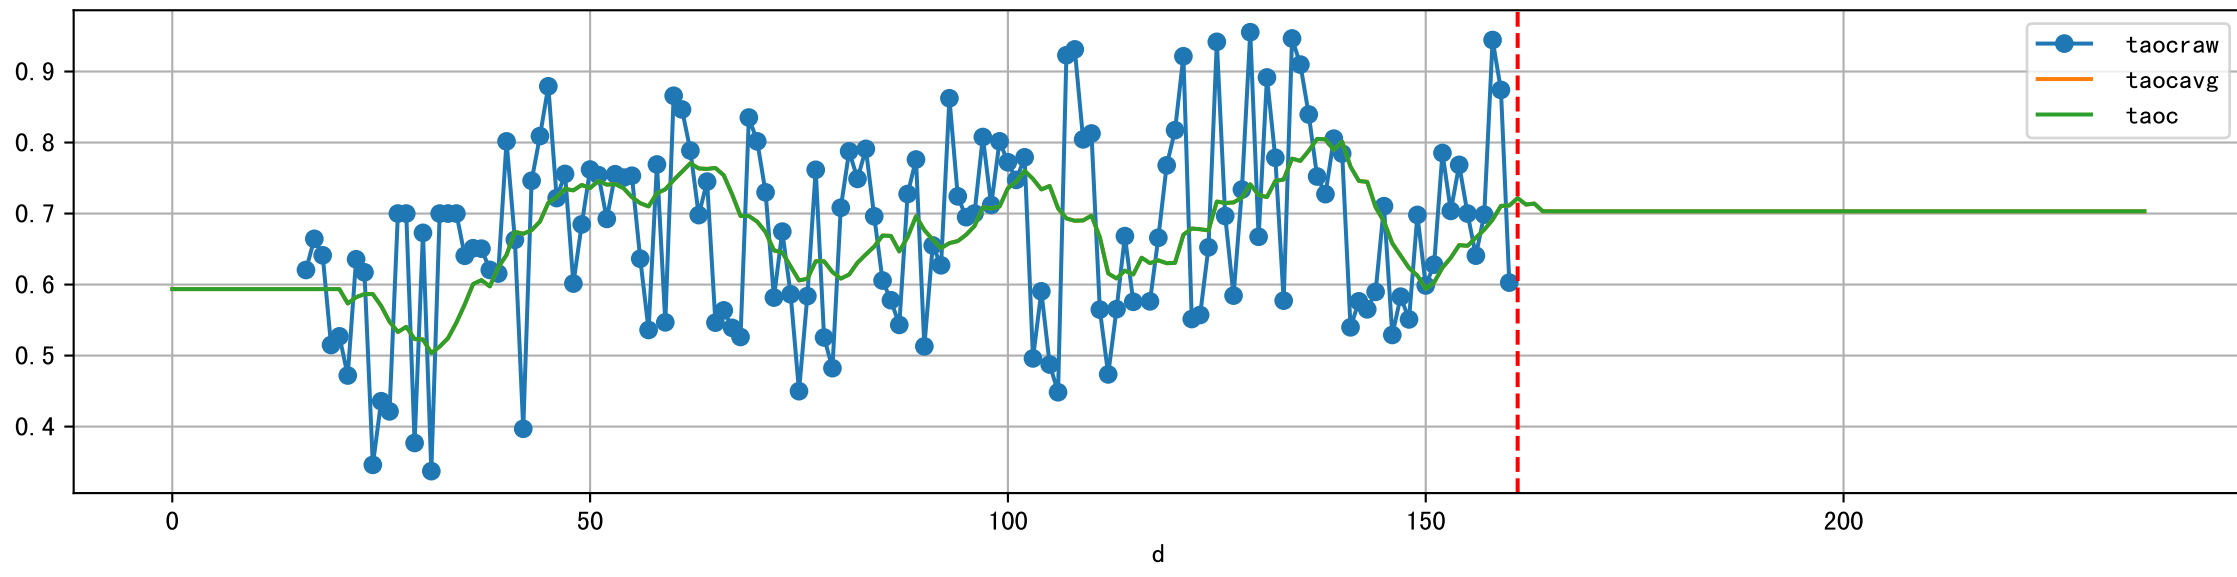

taocraw: -o', 'taocavg', 'taoc'], ['k0raw: -o', 'k0avg', 'k0'], ['k1raw: -o', 'k1avg', 'k1'], ['k2raw: -o', 'k2avg', 'k2'], ['Tblraw: -o', 'Tblavg',

L1A2 D:161 2026-03-15