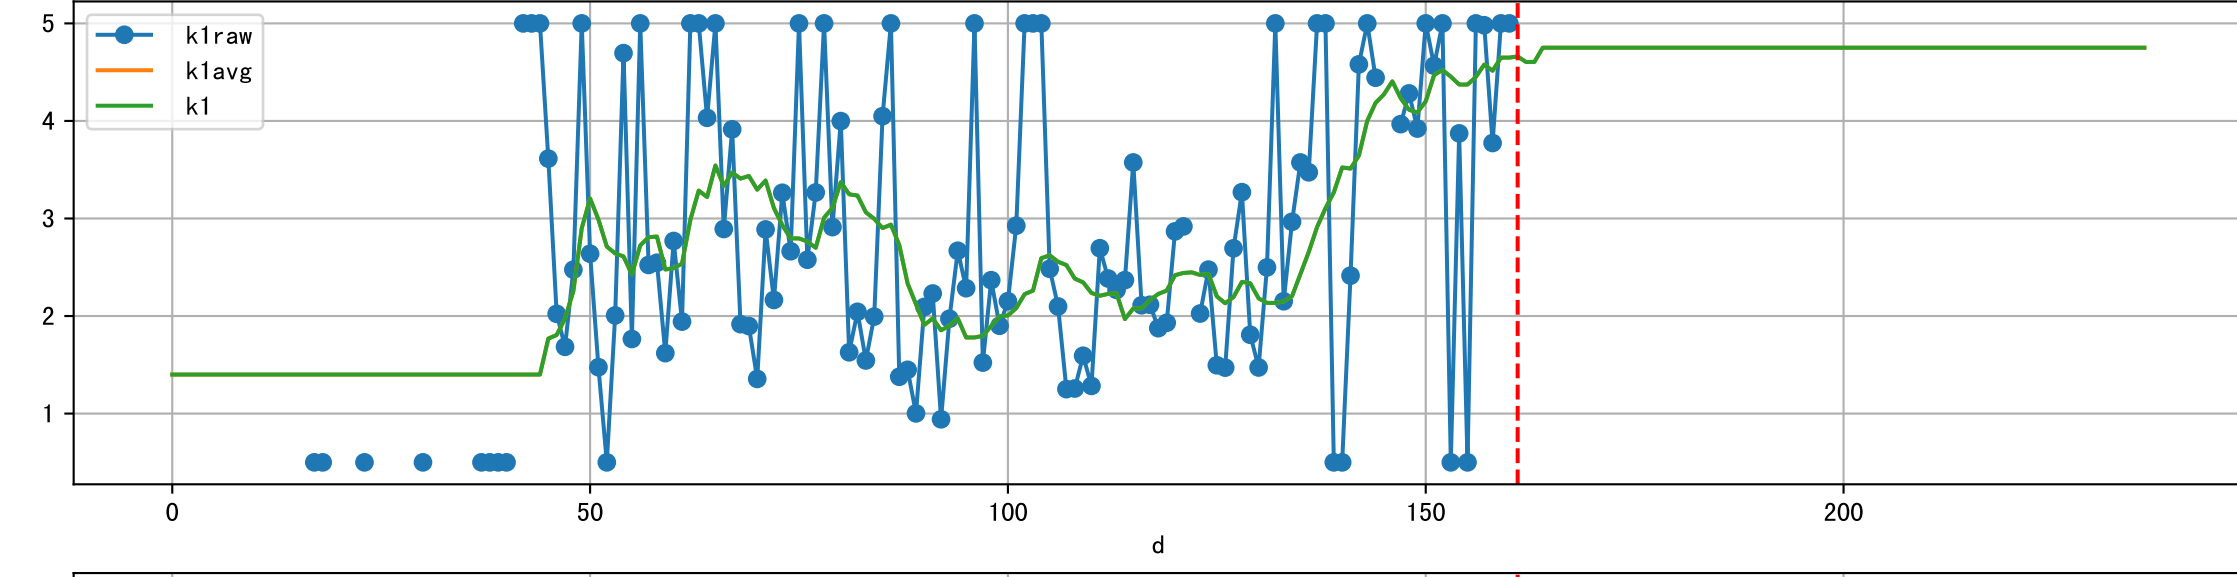

taocraw: -o', 'taocavg', 'taoc'], ['k0raw: -o', 'k0avg', 'k0'], ['k1raw: -o', 'k1avg', 'k1'], ['k2raw: -o', 'k2avg', 'k2'], ['Tblraw: -o', 'Tblavg',

L1A2 D:161 2026-03-15