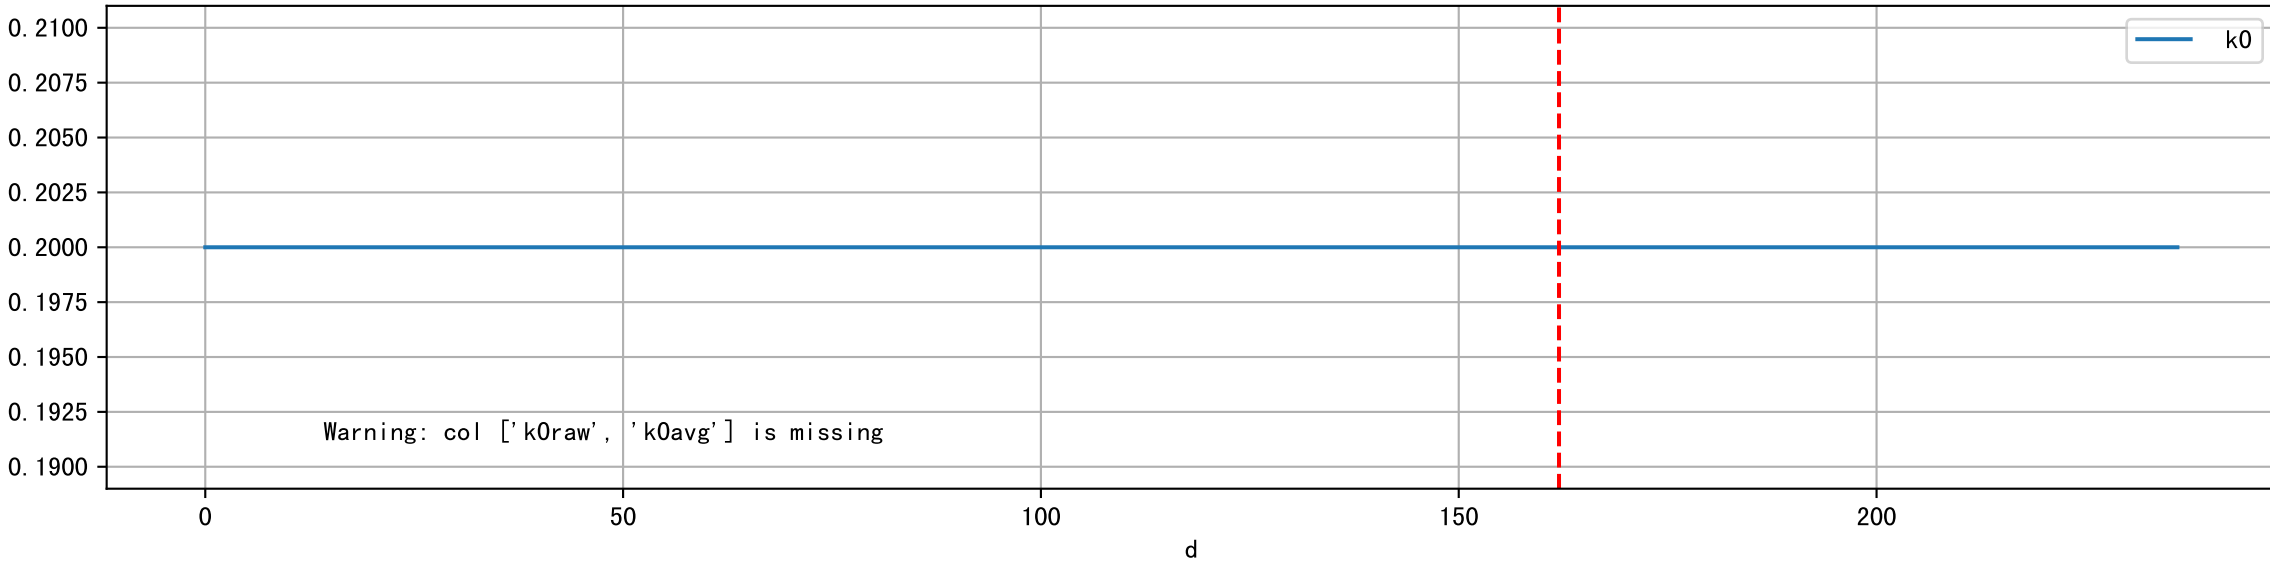

taocraw: -o', 'taocavg', 'taoc'], ['k0raw: -o', 'k0avg', 'k0'], ['k1raw: -o', 'k1avg', 'k1'], ['k2raw: -o', 'k2avg', 'k2'], ['Tblraw: -o', 'Tblavg',

L1A2 D:162 2026-03-16