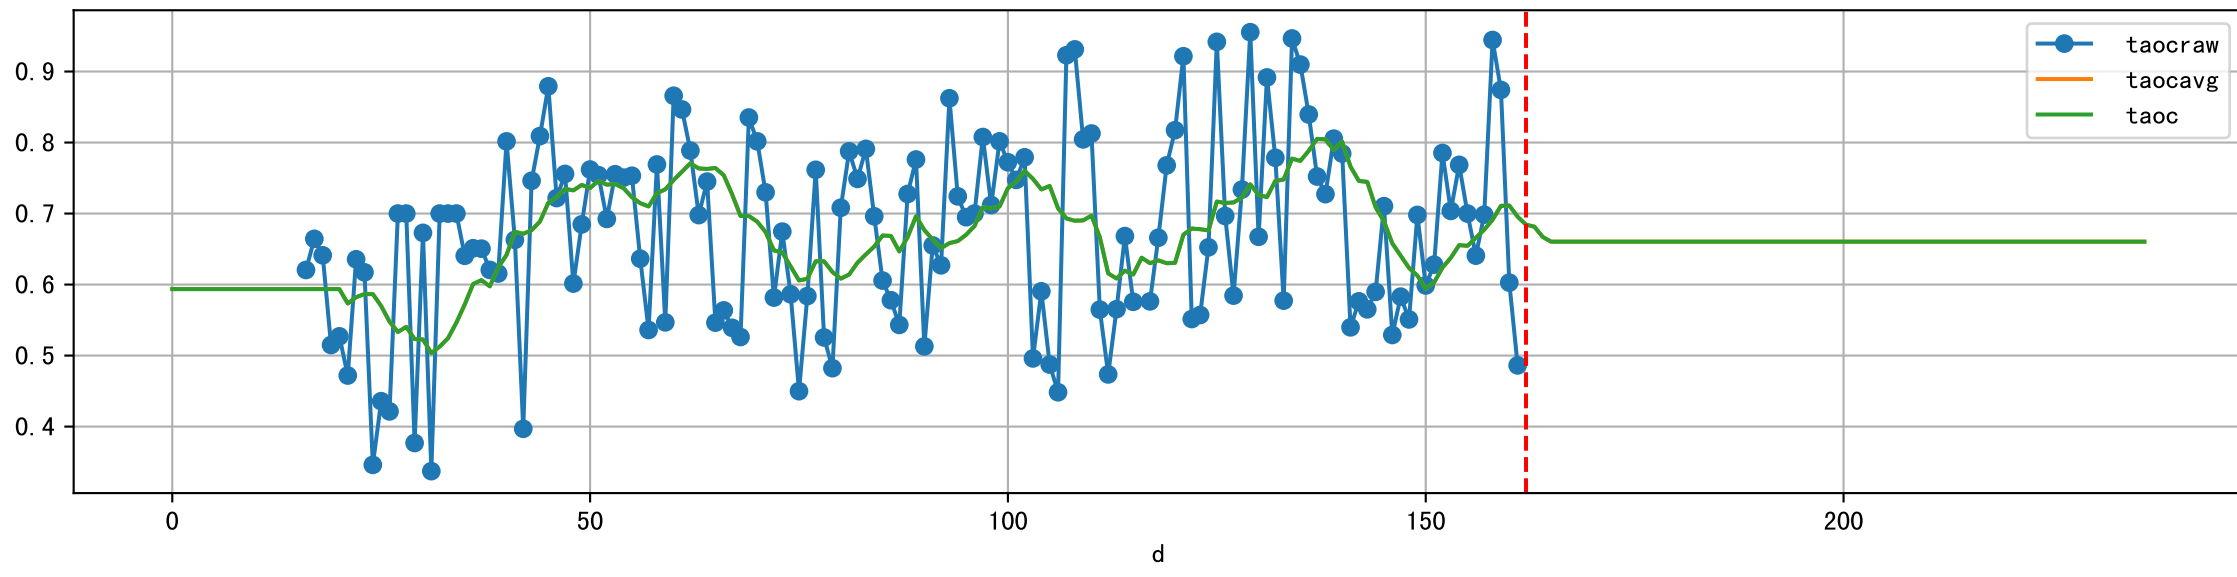

taocraw: -o', 'taocavg', 'taoc'], ['k0raw: -o', 'k0avg', 'k0'], ['k1raw: -o', 'k1avg', 'k1'], ['k2raw: -o', 'k2avg', 'k2'], ['Tblraw: -o', 'Tblavg',

L1A2 D:162 2026-03-16