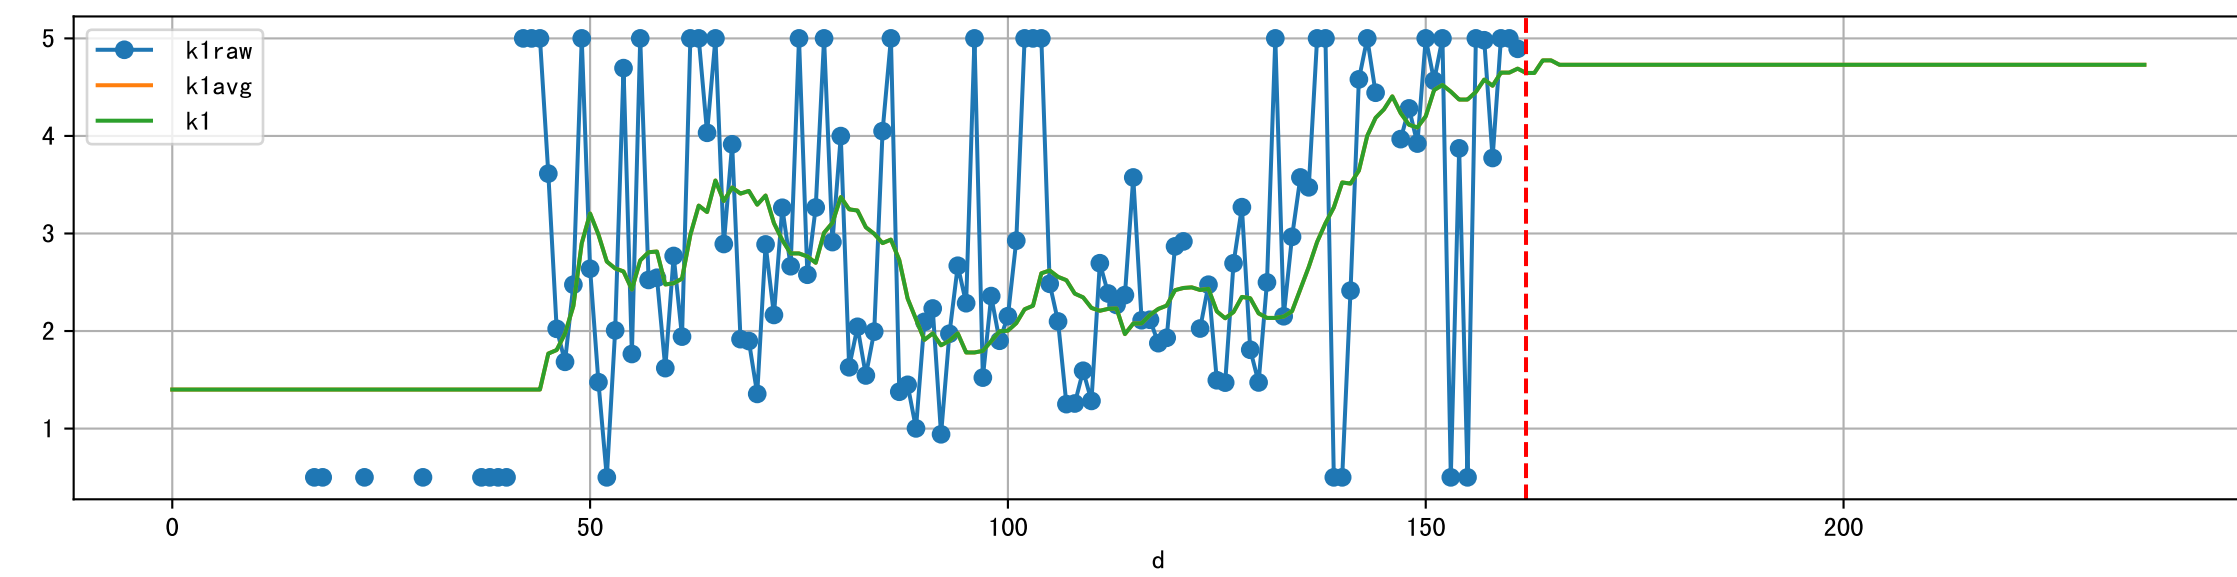

taocraw: -o', 'taocavg', 'taoc'], ['k0raw: -o', 'k0avg', 'k0'], ['k1raw: -o', 'k1avg', 'k1'], ['k2raw: -o', 'k2avg', 'k2'], ['Tblraw: -o', 'Tblavg',

L1A2 D:162 2026-03-16