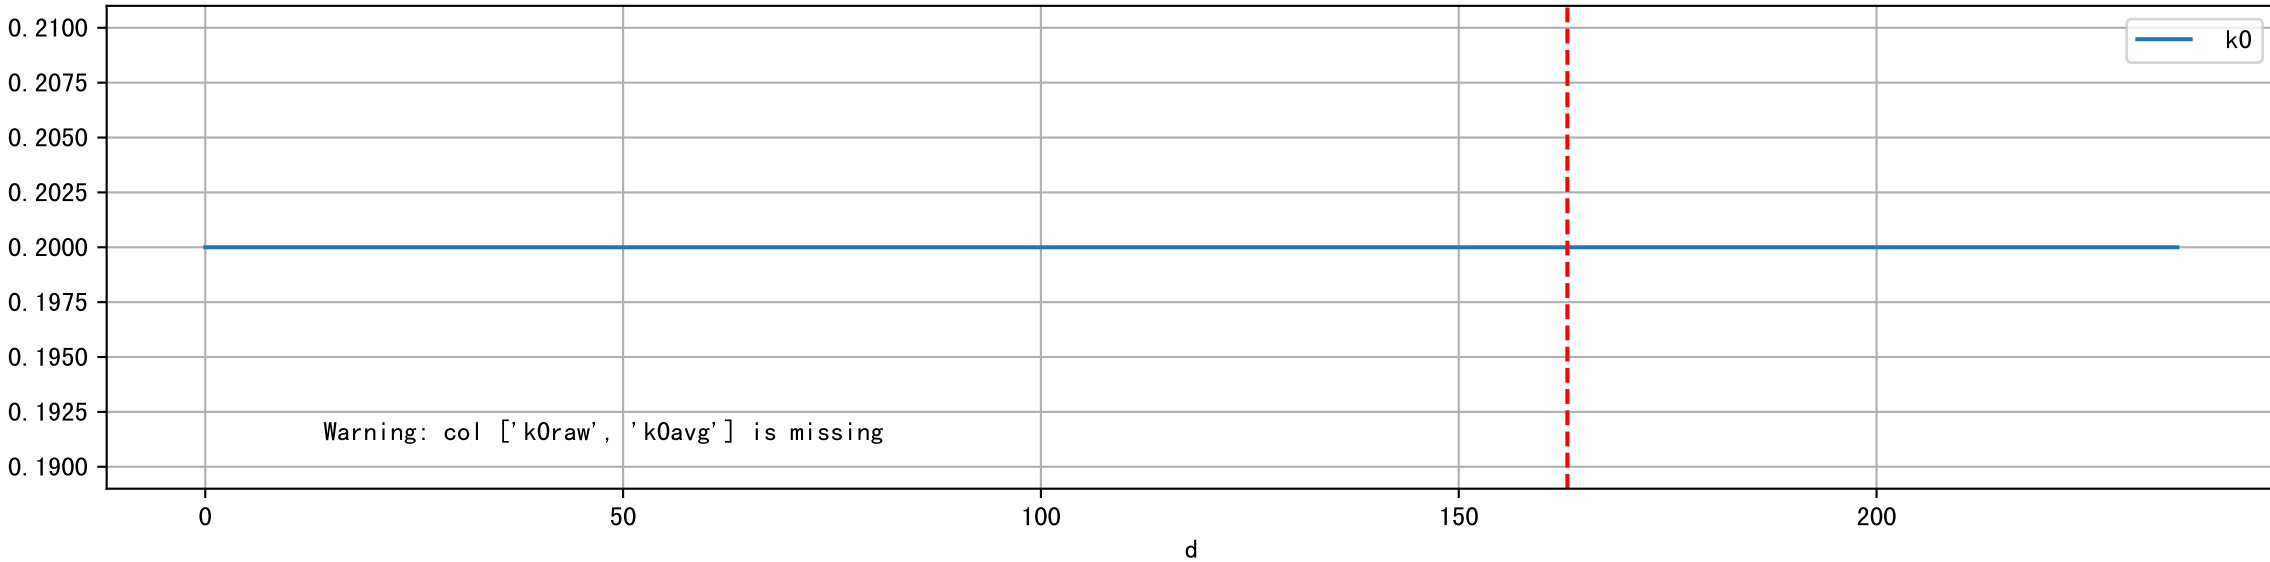

taocraw: -o', 'taocavg', 'taoc'], ['k0raw: -o', 'k0avg', 'k0'], ['k1raw: -o', 'k1avg', 'k1'], ['k2raw: -o', 'k2avg', 'k2'], ['Tblraw: -o', 'Tblavg',

L1A2 D:163 2026-03-17