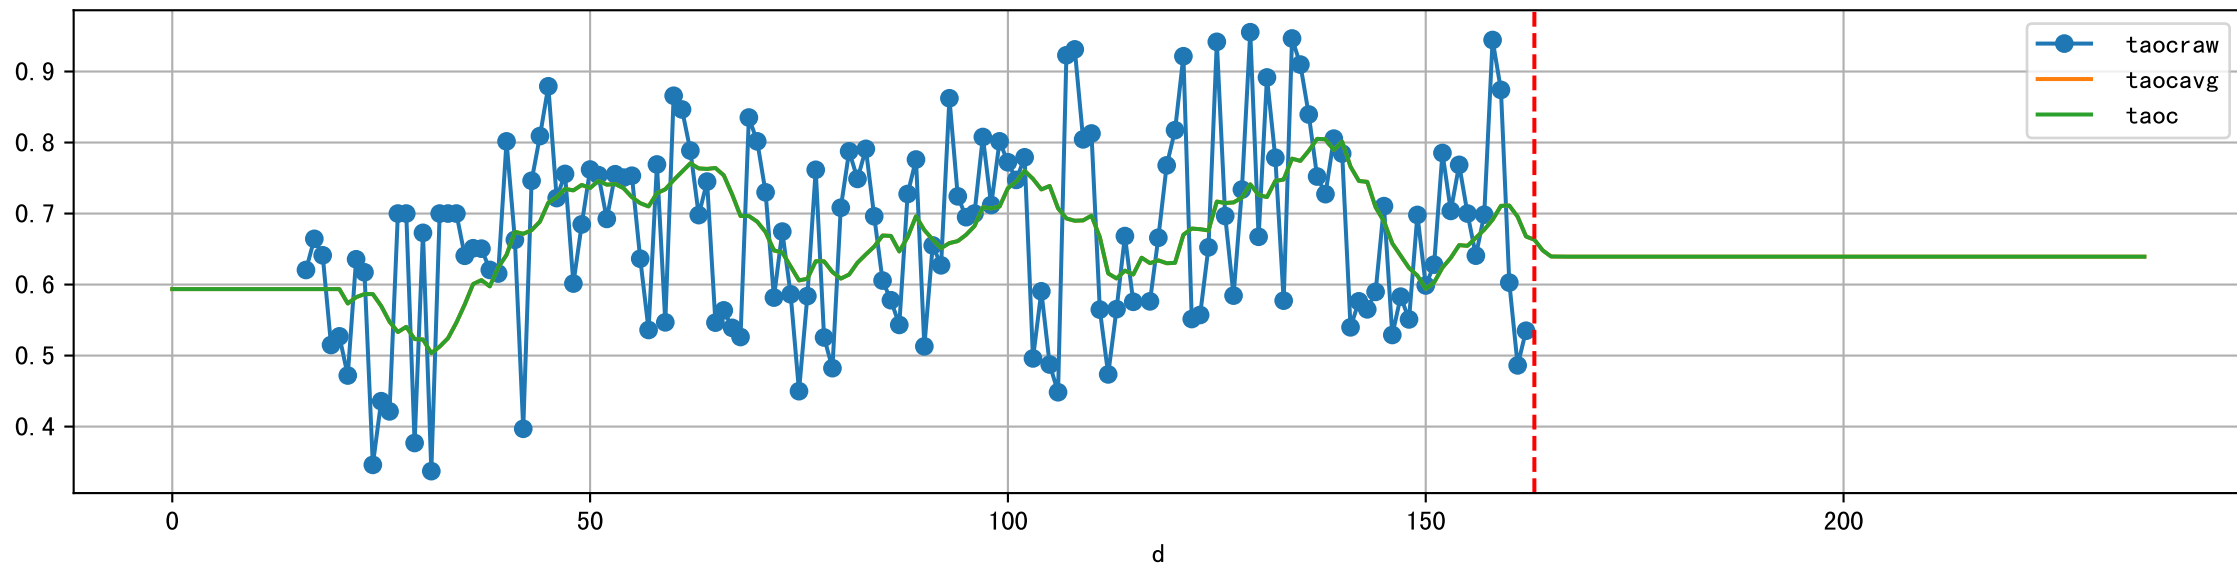

taocraw: -o', 'taocavg', 'taoc'], ['k0raw: -o', 'k0avg', 'k0'], ['k1raw: -o', 'k1avg', 'k1'], ['k2raw: -o', 'k2avg', 'k2'], ['Tblraw: -o', 'Tblavg',

L1A2 D:163 2026-03-17