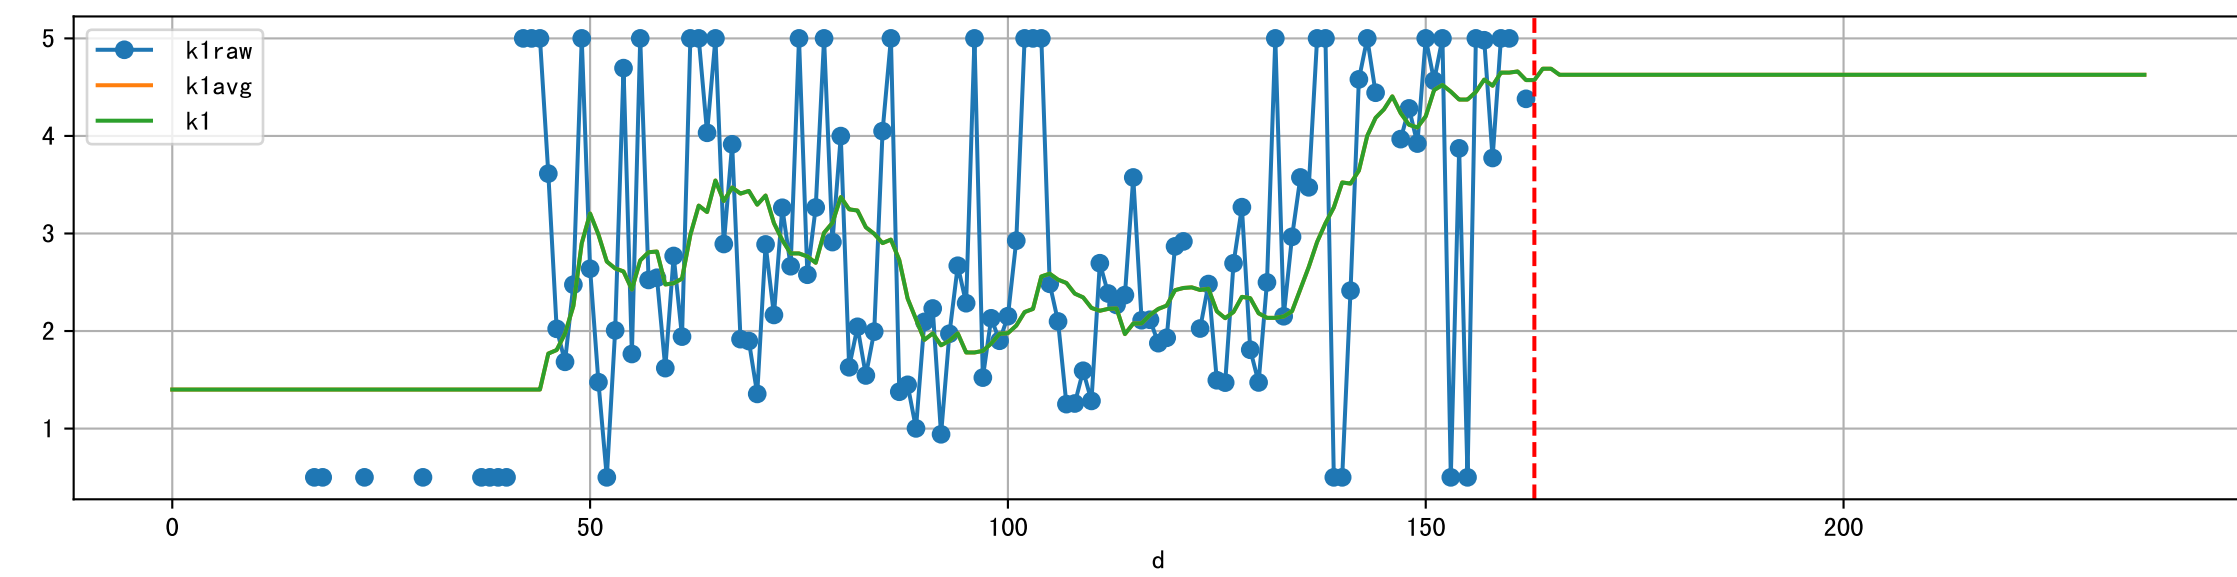

taocraw: -o', 'taocavg', 'taoc'], ['k0raw: -o', 'k0avg', 'k0'], ['k1raw: -o', 'k1avg', 'k1'], ['k2raw: -o', 'k2avg', 'k2'], ['Tblraw: -o', 'Tblavg',

L1A2 D:163 2026-03-17