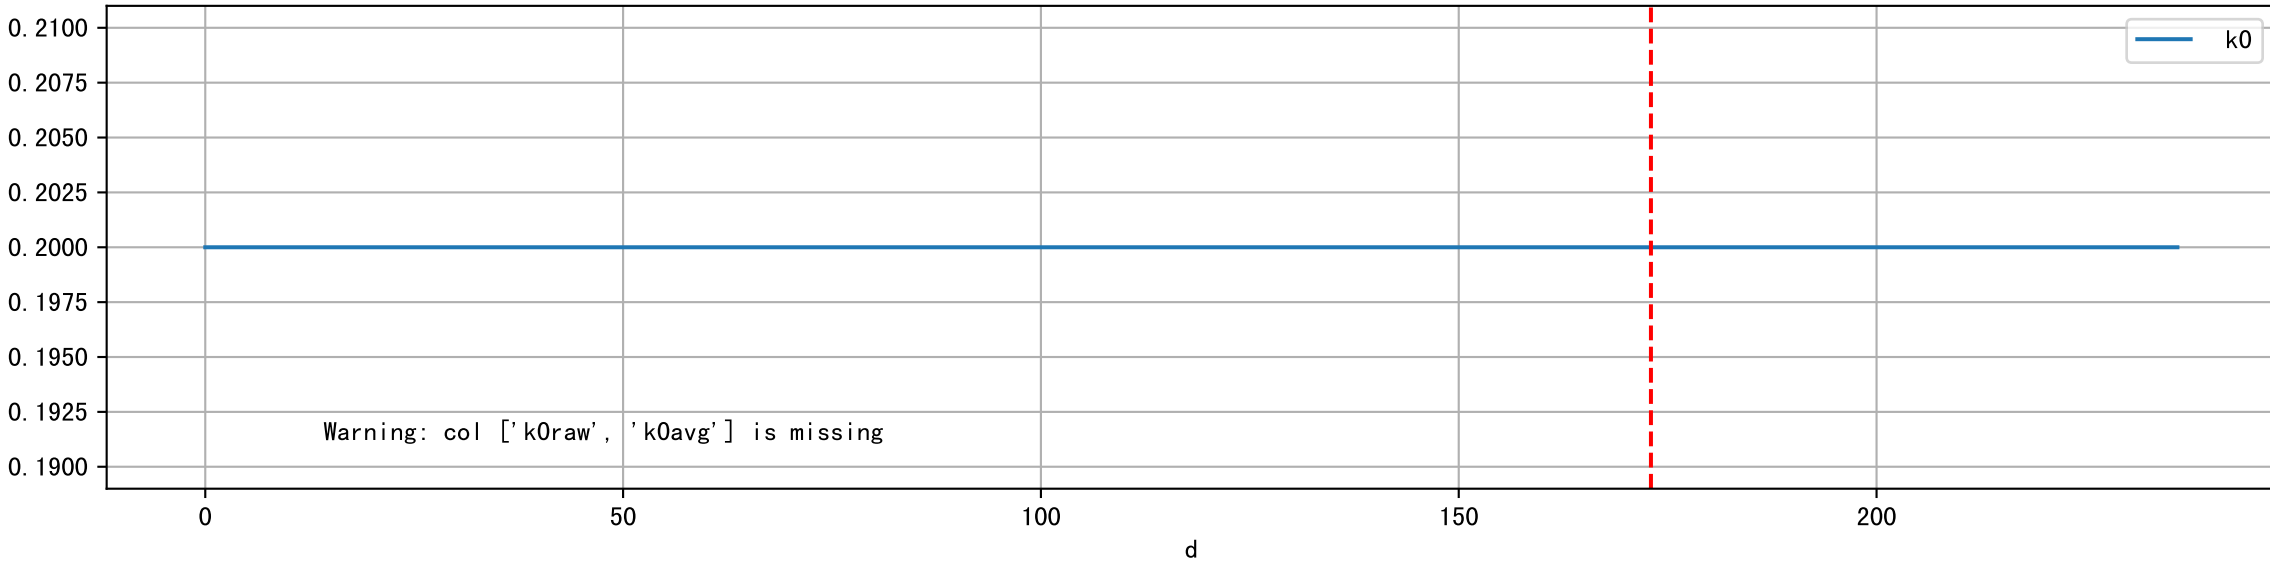

taocraw:-o', 'taocavg', 'taoc'], ['k0raw:-o', 'k0avg', 'k0'], ['k1raw:-o', 'k1avg', 'k1'], ['k2raw:-o', 'k2avg', 'k2'], ['Tblraw:-o', 'Tblavg',

L1A2 D:173 2026-03-27