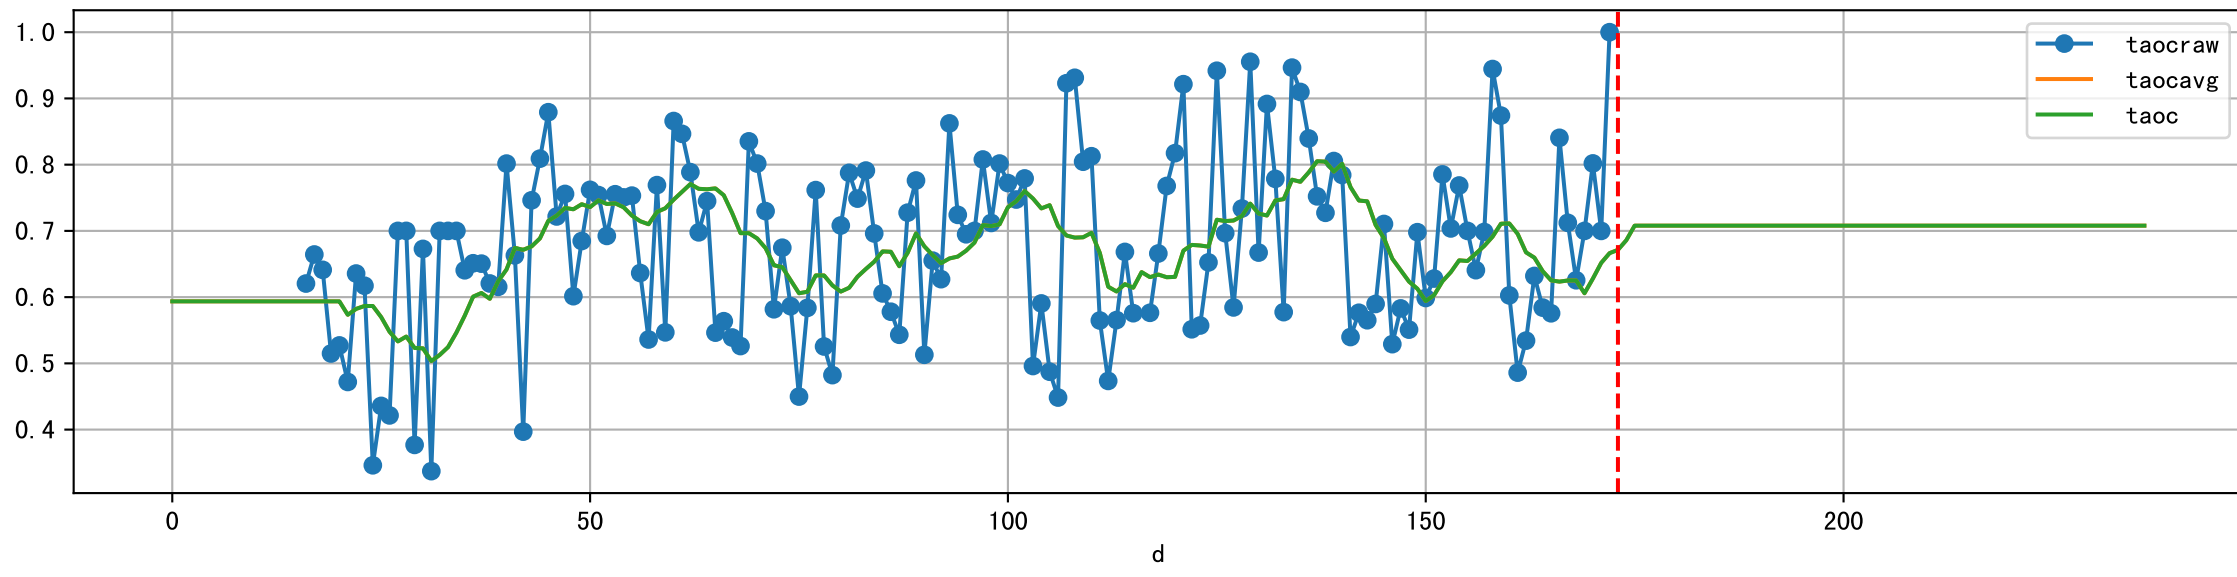

taocraw:-o', 'taocavg', 'taoc'], ['k0raw:-o', 'k0avg', 'k0'], ['k1raw:-o', 'k1avg', 'k1'], ['k2raw:-o', 'k2avg', 'k2'], ['Tblraw:-o', 'Tblavg',

L1A2 D:173 2026-03-27