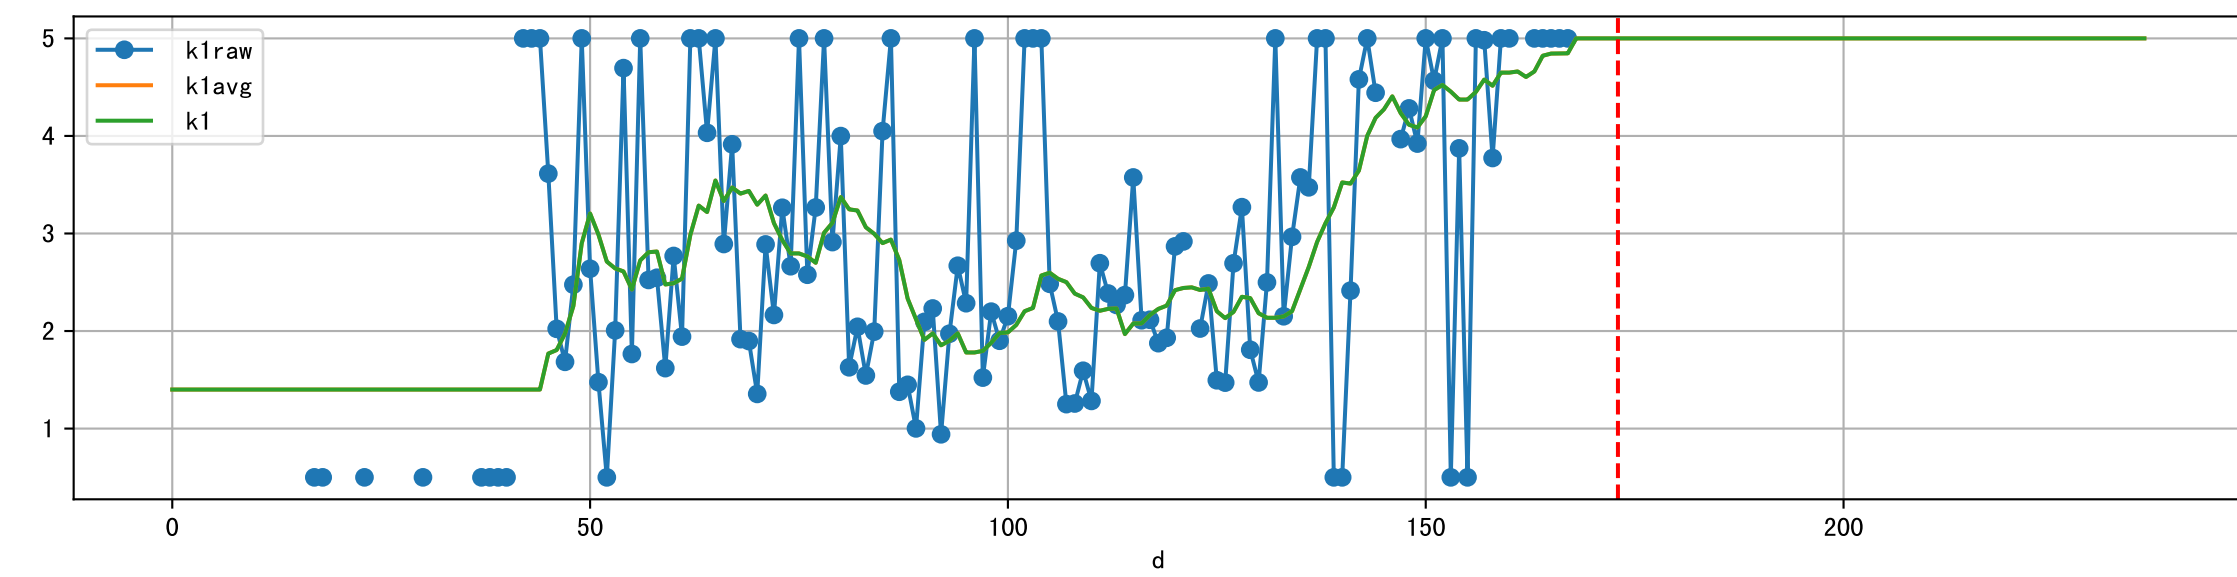

taocraw:-o', 'taocavg', 'taoc'], ['k0raw:-o', 'k0avg', 'k0'], ['k1raw:-o', 'k1avg', 'k1'], ['k2raw:-o', 'k2avg', 'k2'], ['Tblraw:-o', 'Tblavg',

L1A2 D:173 2026-03-27