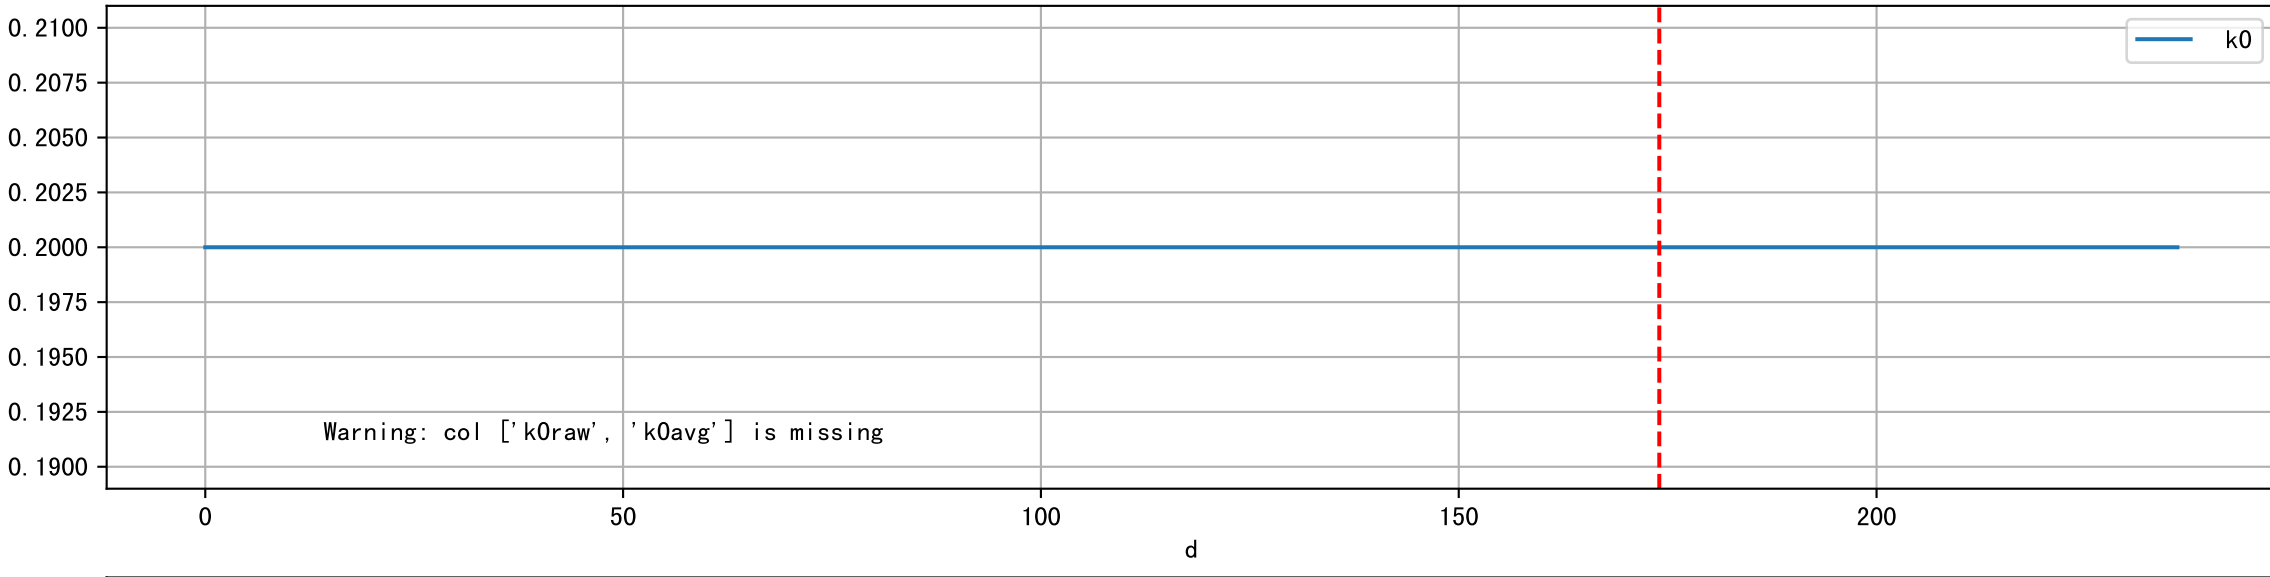

taocraw:-o', 'taocavg', 'taoc'], ['k0raw:-o', 'k0avg', 'k0'], ['k1raw:-o', 'k1avg', 'k1'], ['k2raw:-o', 'k2avg', 'k2'], ['Tblraw:-o', 'Tblavg',

L1A2 D:174 2026-03-28