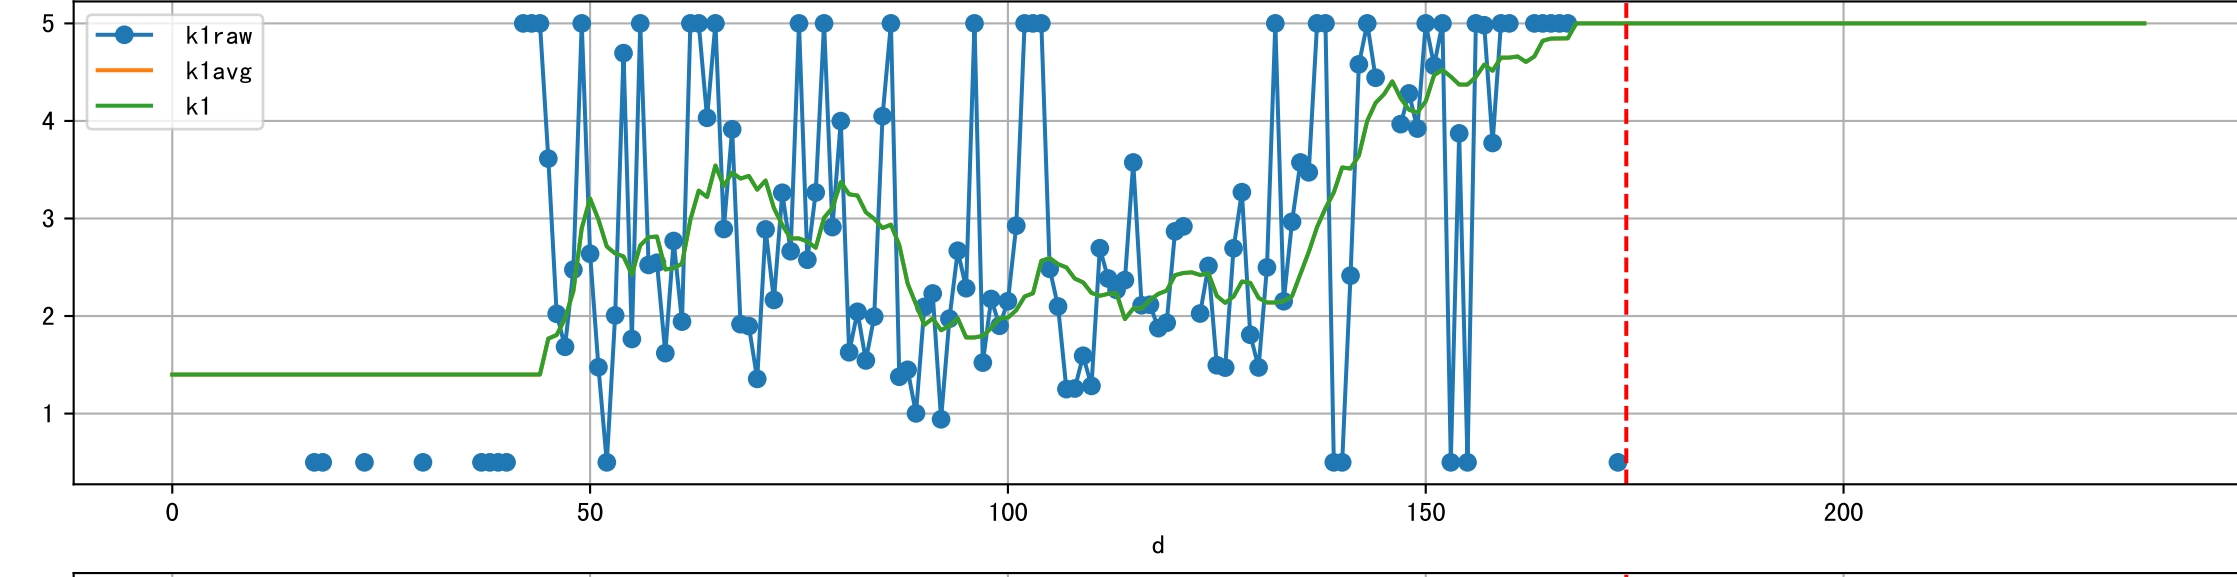

taocraw:-o', 'taocavg', 'taoc'], ['k0raw:-o', 'k0avg', 'k0'], ['k1raw:-o', 'k1avg', 'k1'], ['k2raw:-o', 'k2avg', 'k2'], ['Tblraw:-o', 'Tblavg',

L1A2 D:174 2026-03-28