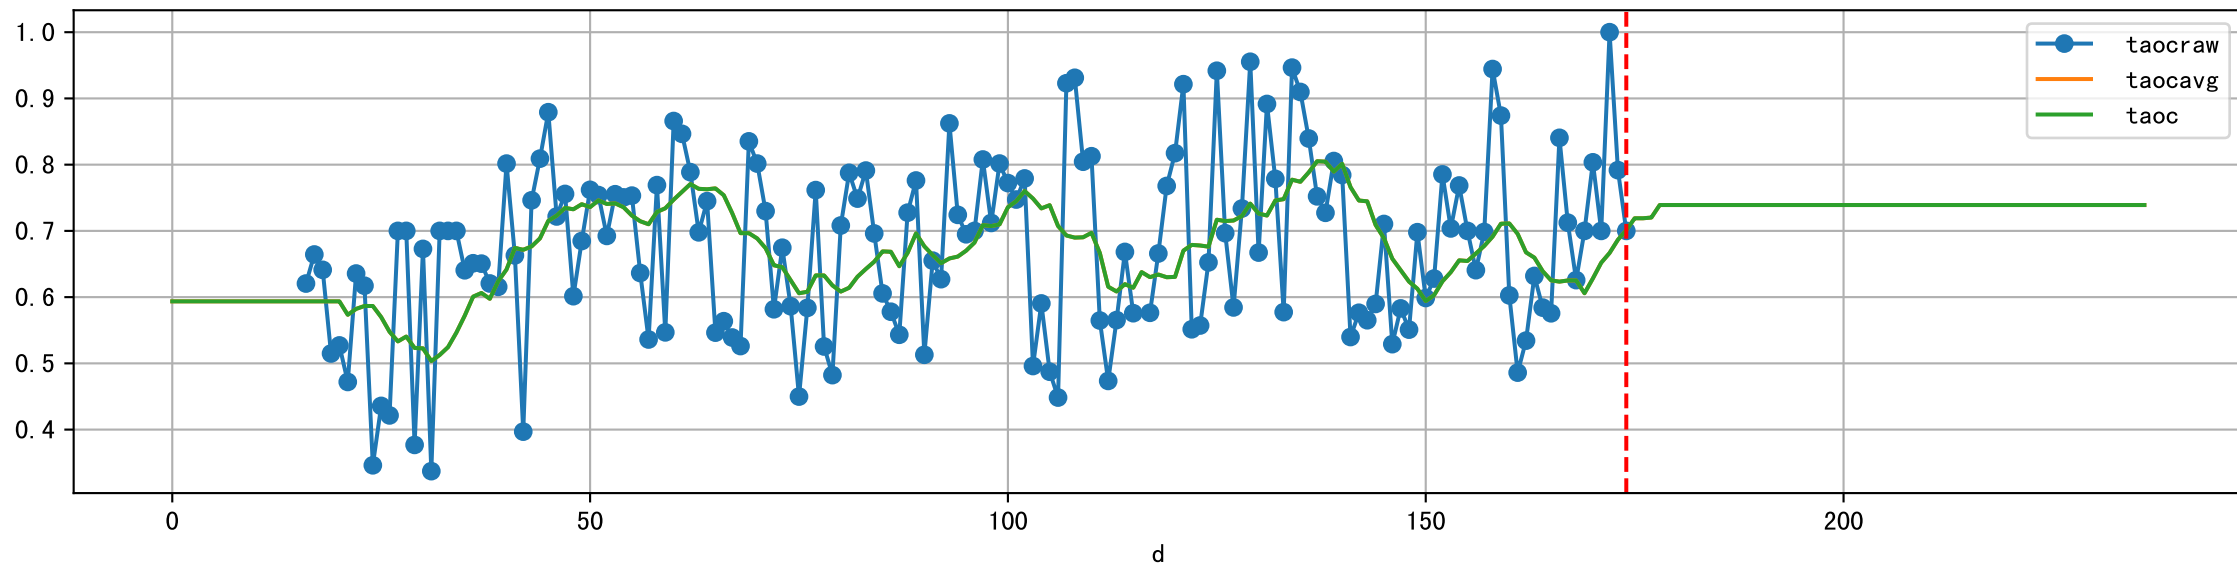

taocraw:-o', 'taocavg', 'taoc'], ['k0raw:-o', 'k0avg', 'k0'], ['k1raw:-o', 'k1avg', 'k1'], ['k2raw:-o', 'k2avg', 'k2'], ['Tblraw:-o', 'Tblavg',

L1A2 D:174 2026-03-28