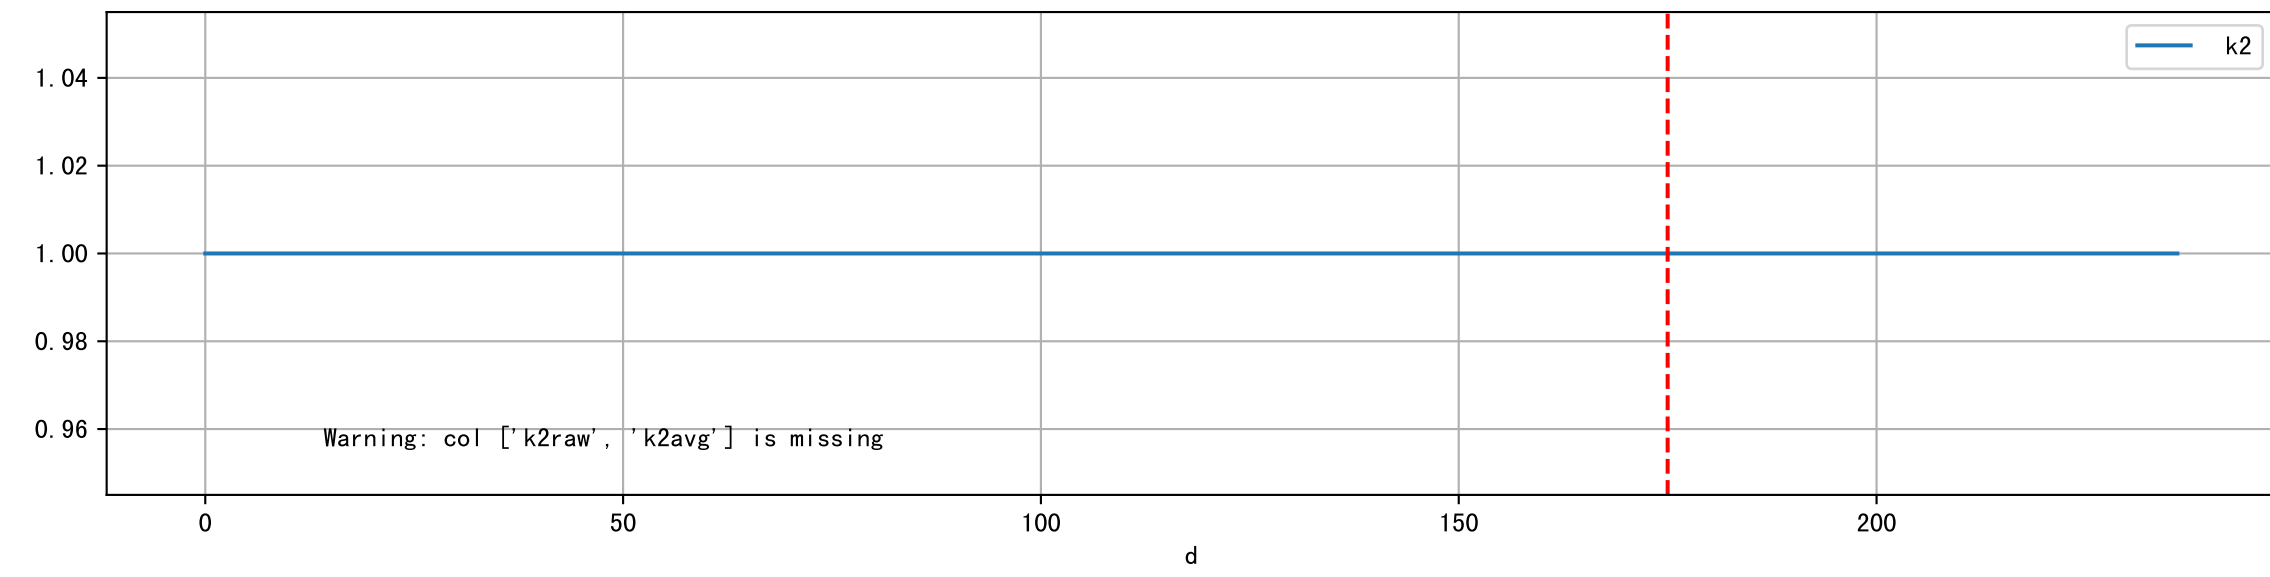

taocraw:-o', 'taocavg', 'taoc'], ['k0raw:-o', 'k0avg', 'k0'], ['k1raw:-o', 'k1avg', 'k1'], ['k2raw:-o', 'k2avg', 'k2'], ['Tblraw:-o', 'Tblavg',

L1A2 D:175 2026-03-29