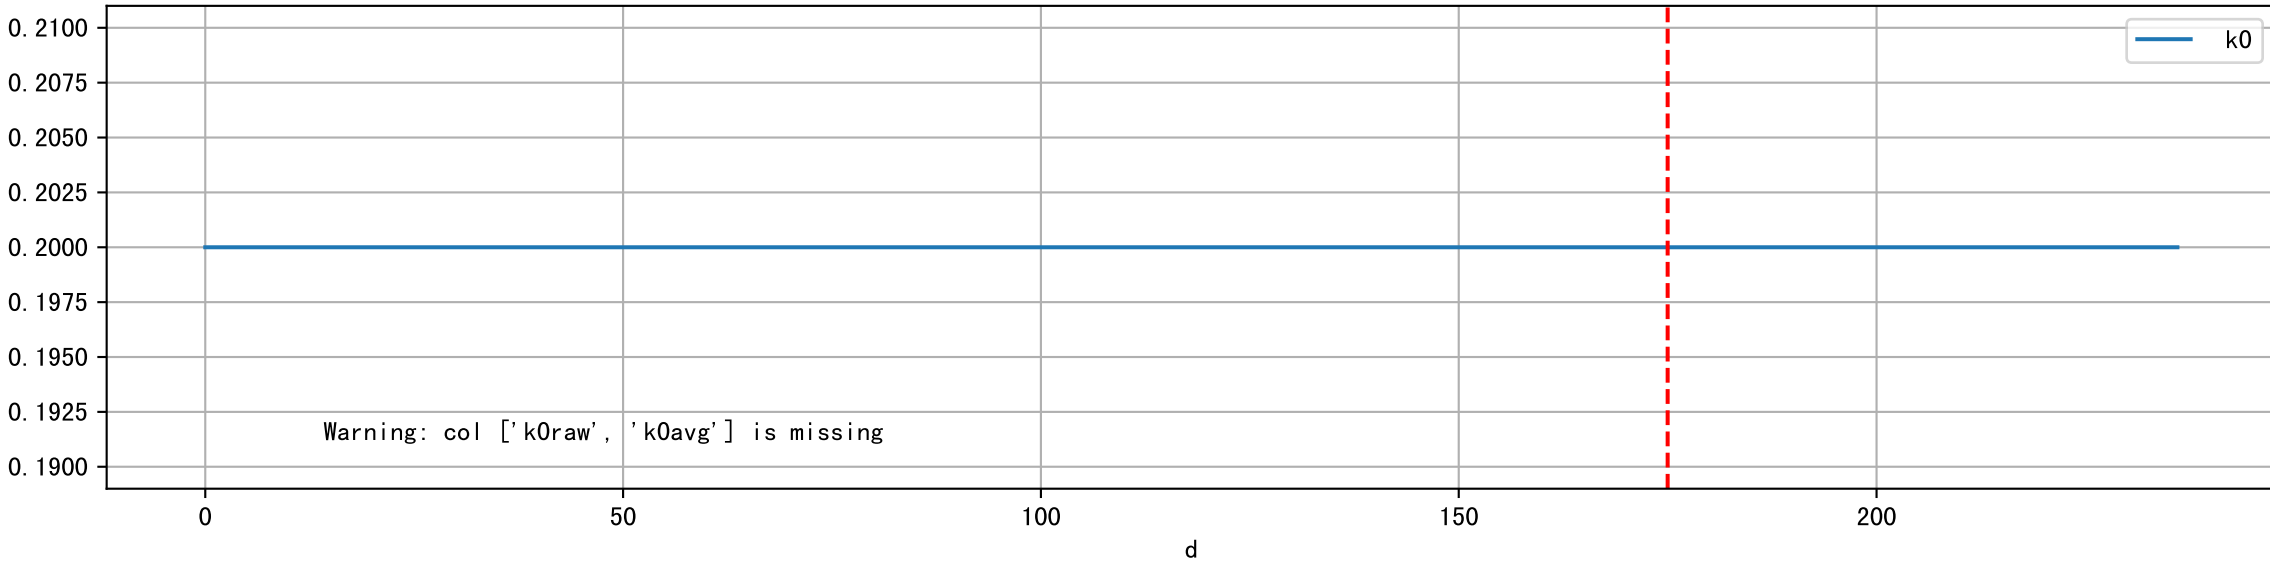

taocraw:-o', 'taocavg', 'taoc'], ['k0raw:-o', 'k0avg', 'k0'], ['k1raw:-o', 'k1avg', 'k1'], ['k2raw:-o', 'k2avg', 'k2'], ['Tblraw:-o', 'Tblavg',

L1A2 D:175 2026-03-29