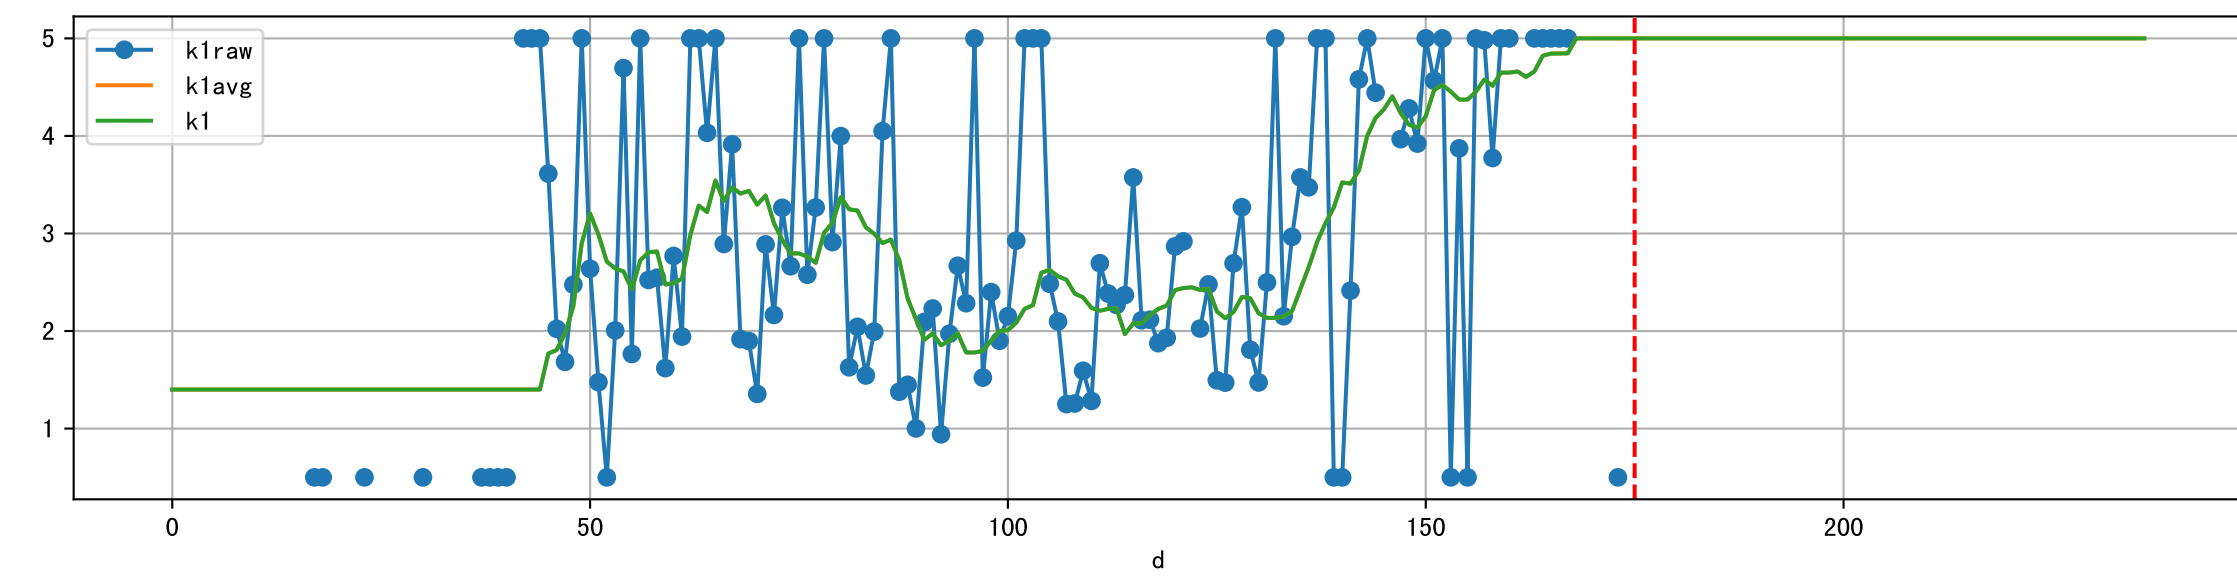

taocraw:-o', 'taocavg', 'taoc'], ['k0raw:-o', 'k0avg', 'k0'], ['k1raw:-o', 'k1avg', 'k1'], ['k2raw:-o', 'k2avg', 'k2'], ['Tblraw:-o', 'Tblavg',

L1A2 D:175 2026-03-29