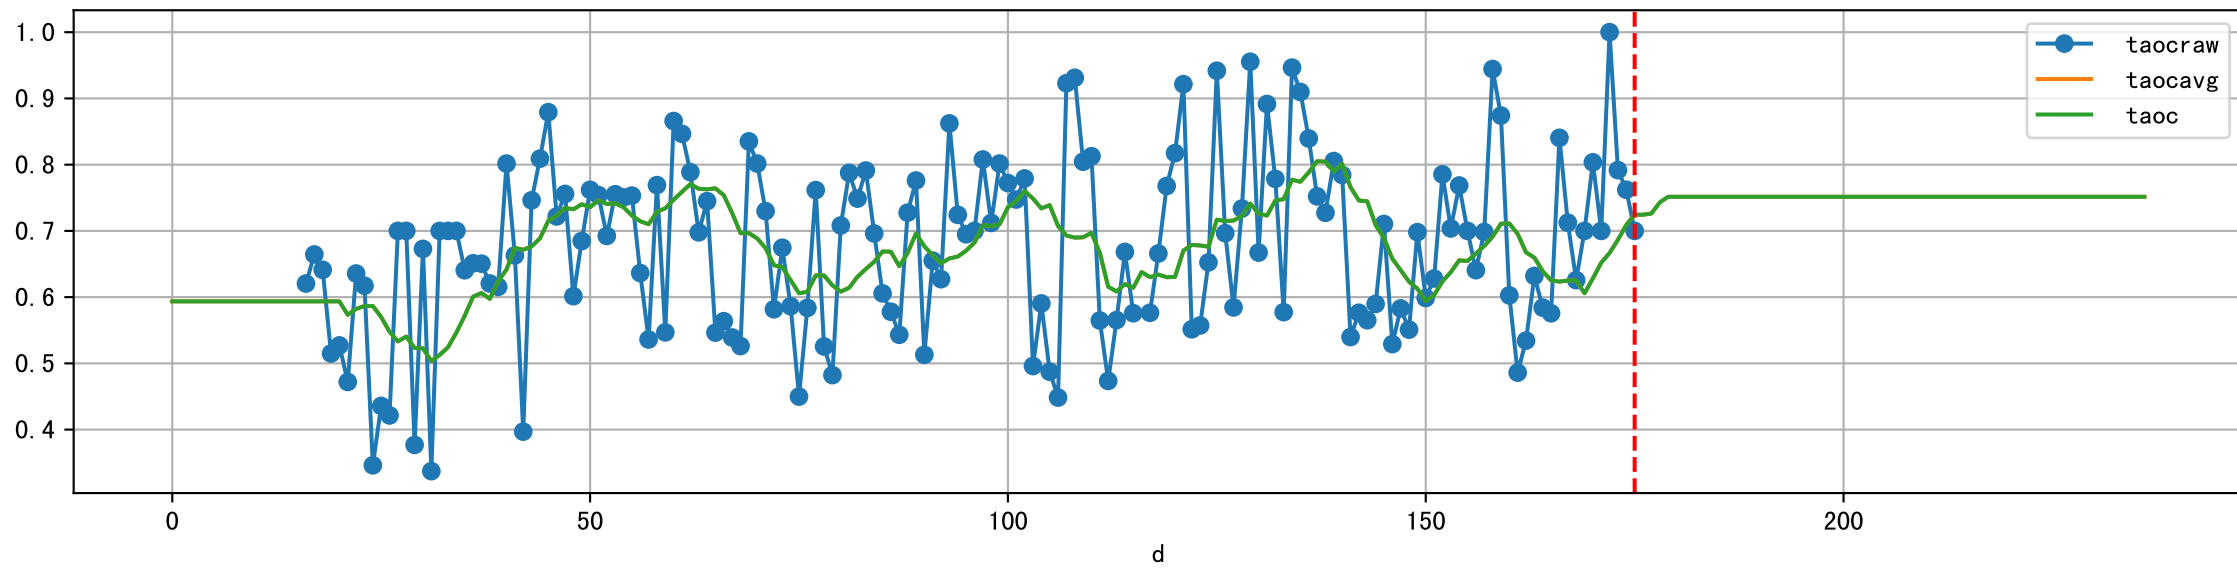

taocraw:-o', 'taocavg', 'taoc'], ['k0raw:-o', 'k0avg', 'k0'], ['k1raw:-o', 'k1avg', 'k1'], ['k2raw:-o', 'k2avg', 'k2'], ['Tblraw:-o', 'Tblavg',

L1A2 D:175 2026-03-29