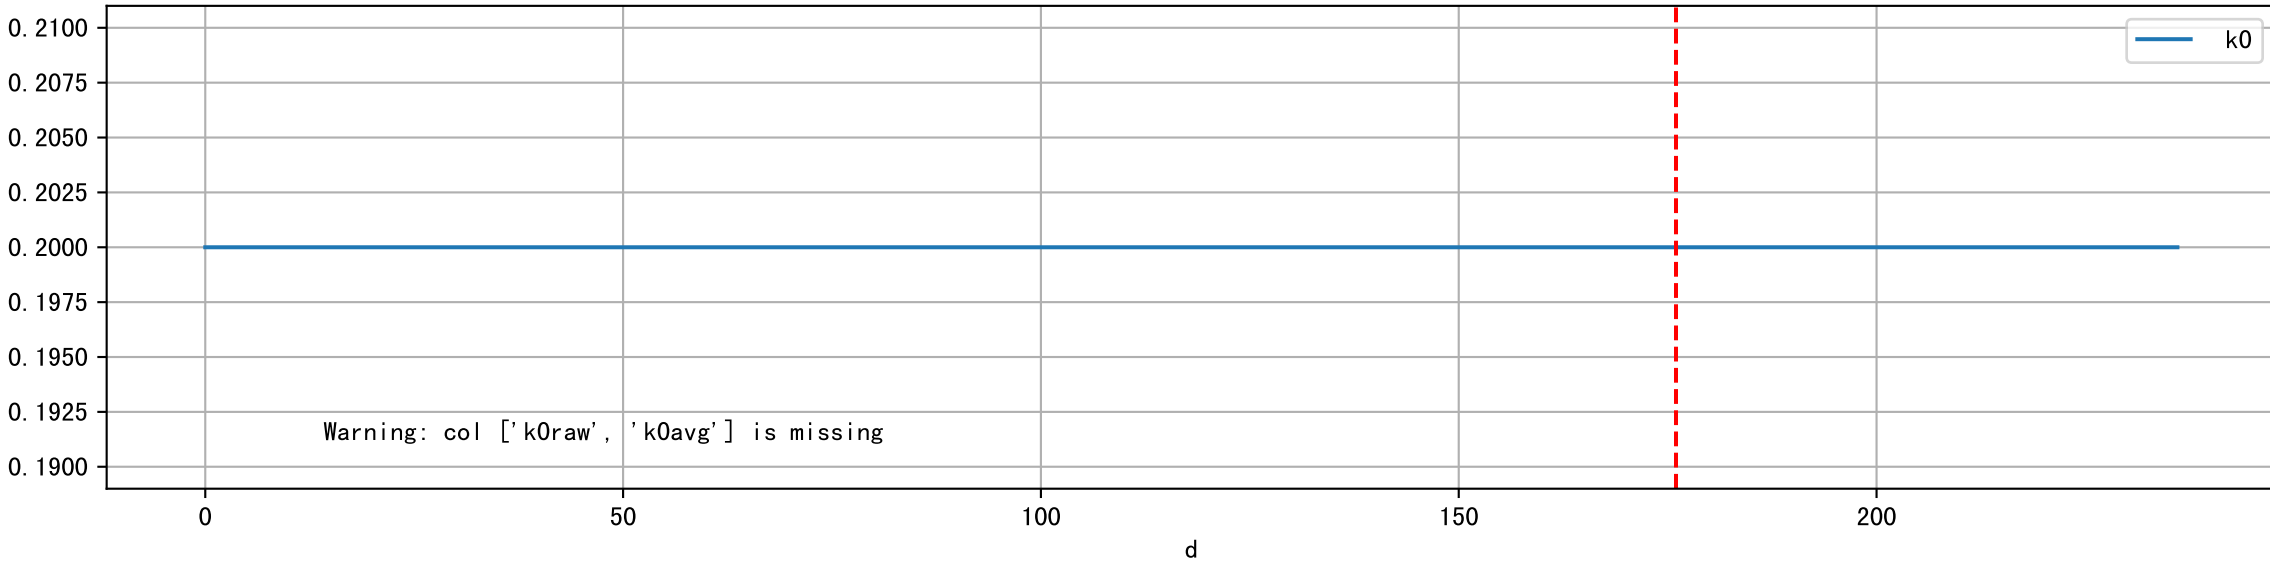

taocraw:-o', 'taocavg', 'taoc'], ['k0raw:-o', 'k0avg', 'k0'], ['k1raw:-o', 'k1avg', 'k1'], ['k2raw:-o', 'k2avg', 'k2'], ['Tblraw:-o', 'Tblavg',

L1A2 D:176 2026-03-30