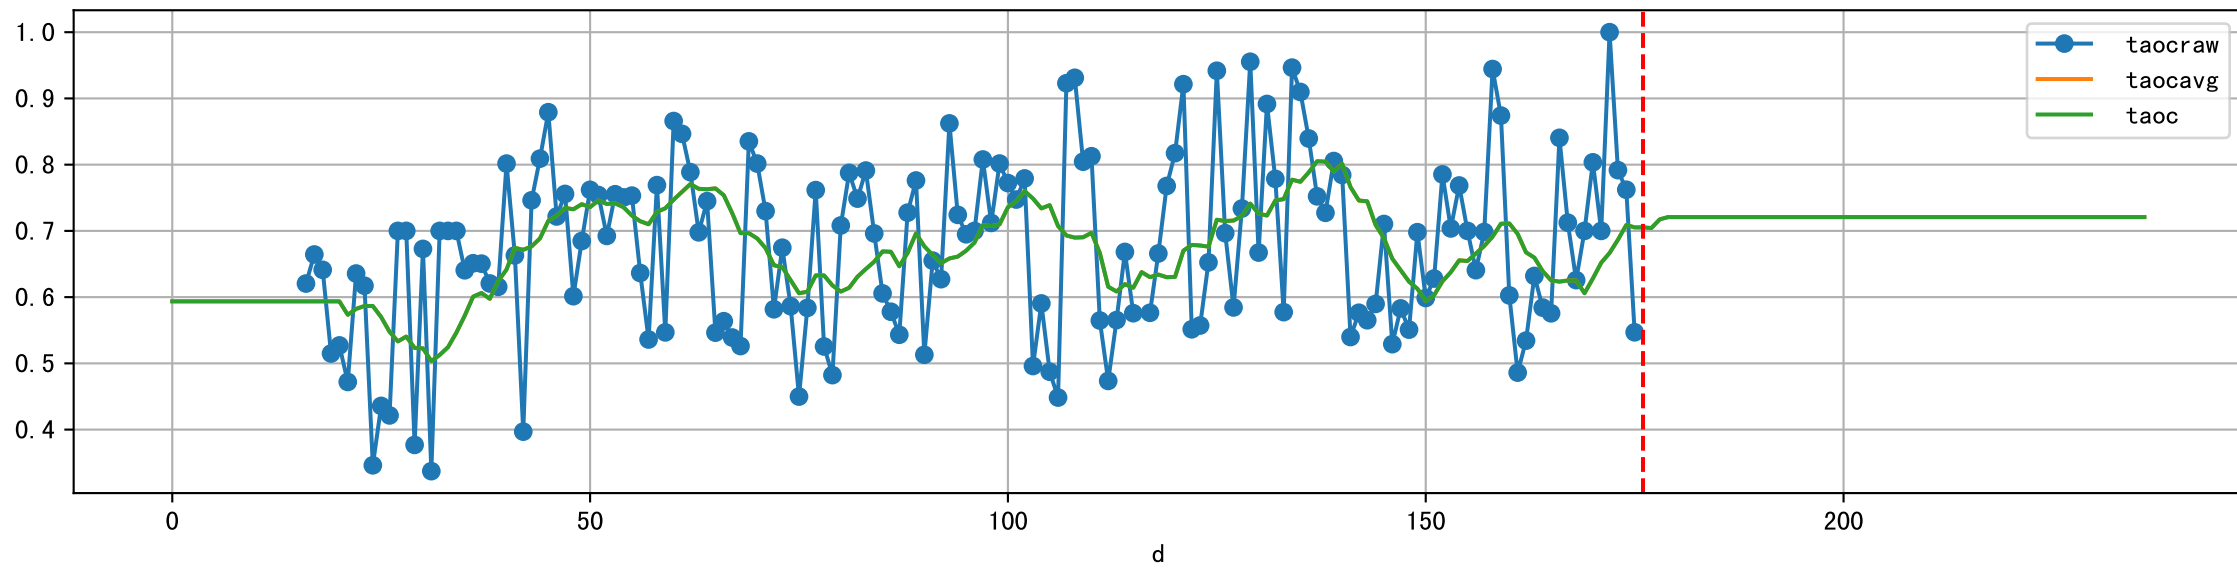

taocraw:-o', 'taocavg', 'taoc'], ['k0raw:-o', 'k0avg', 'k0'], ['k1raw:-o', 'k1avg', 'k1'], ['k2raw:-o', 'k2avg', 'k2'], ['Tblraw:-o', 'Tblavg',

L1A2 D:176 2026-03-30