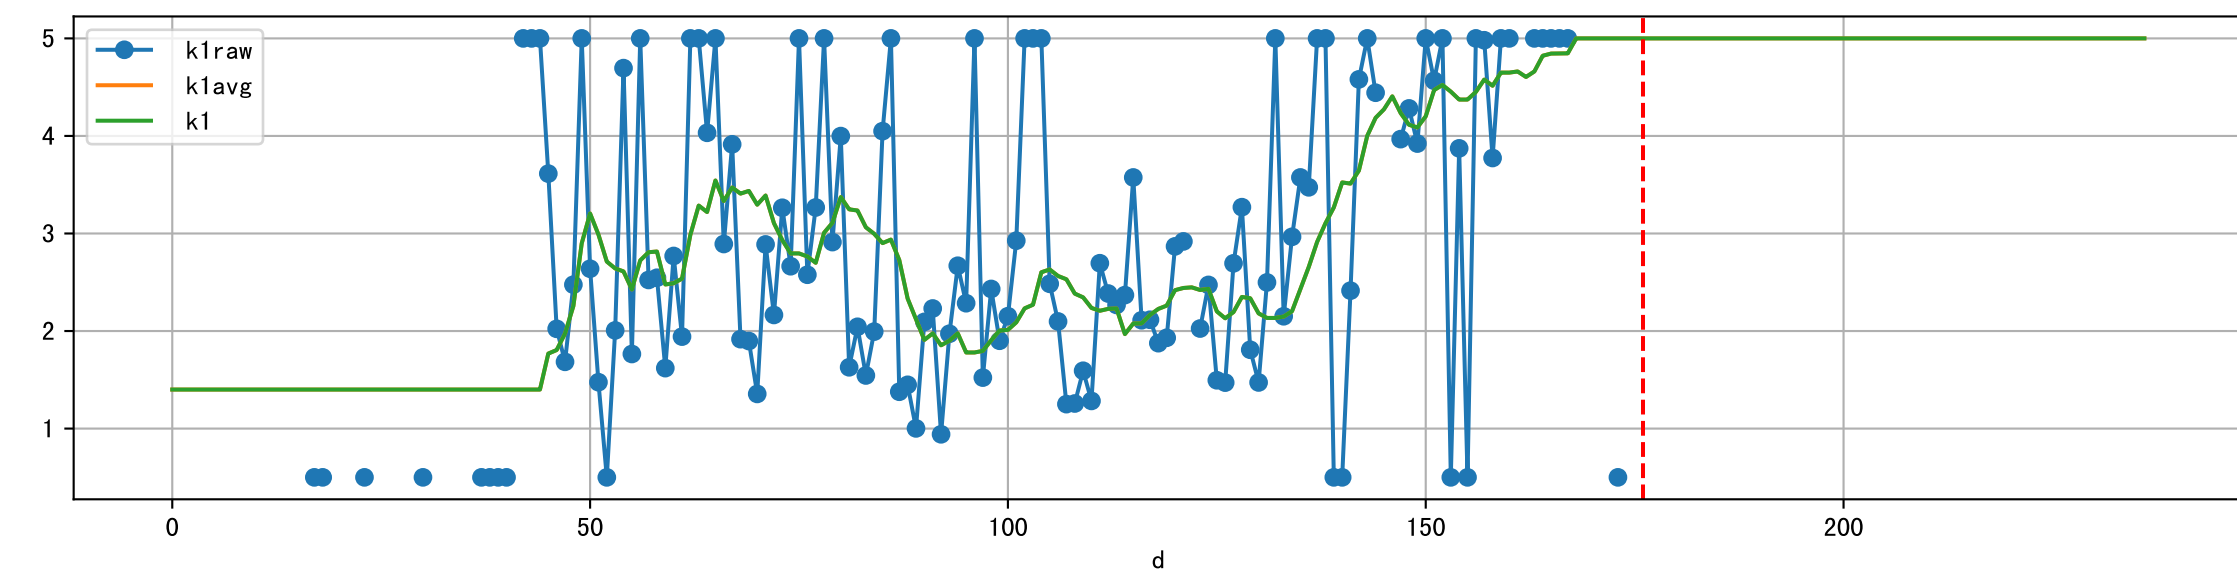

taocraw:-o', 'taocavg', 'taoc'], ['k0raw:-o', 'k0avg', 'k0'], ['k1raw:-o', 'k1avg', 'k1'], ['k2raw:-o', 'k2avg', 'k2'], ['Tblraw:-o', 'Tblavg',

L1A2 D:176 2026-03-30