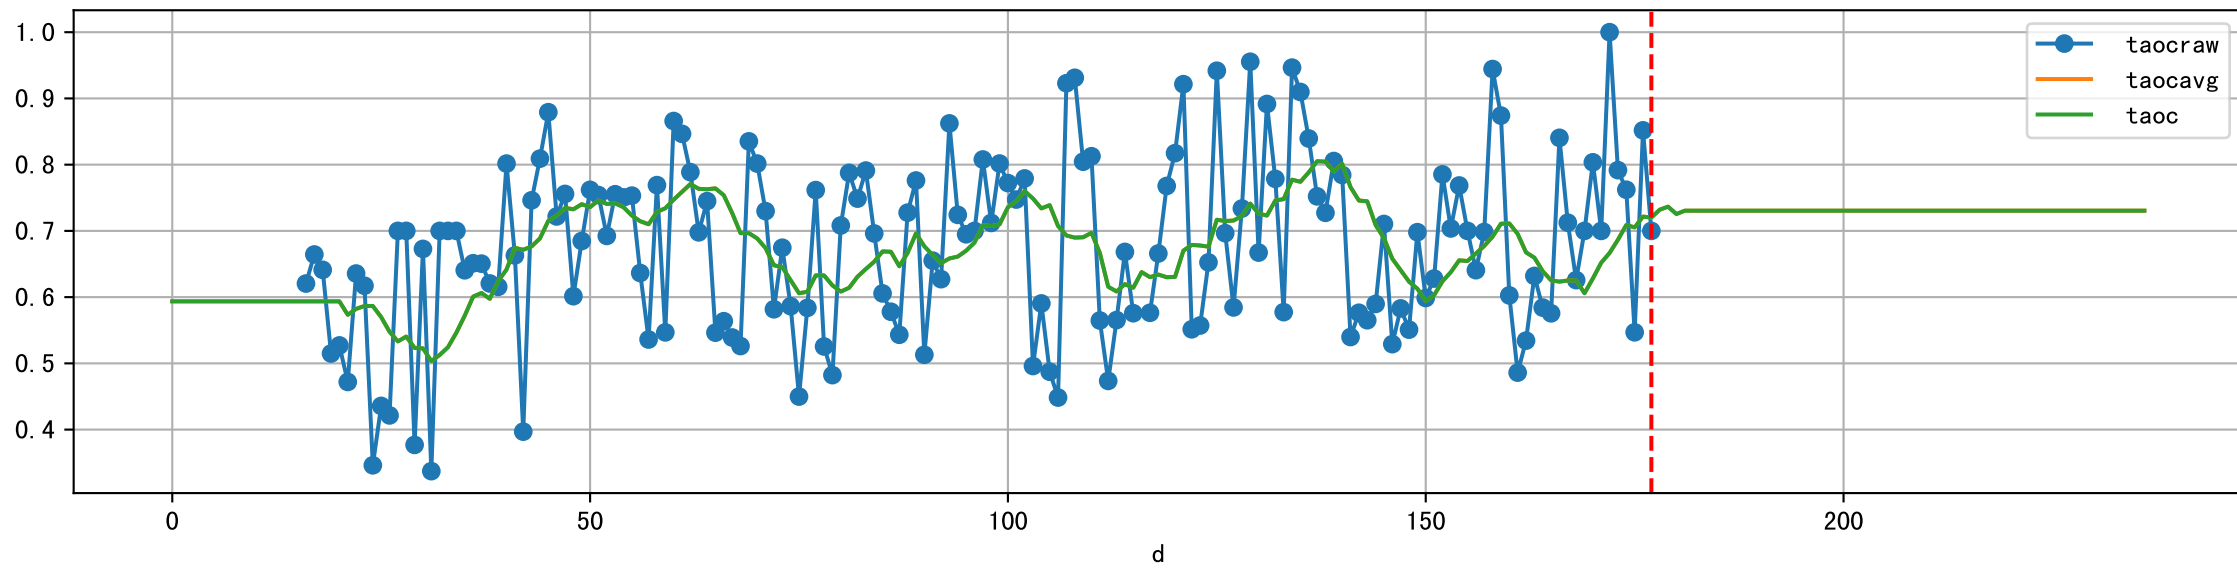

taocraw:-o', 'taocavg', 'taoc'], ['k0raw:-o', 'k0avg', 'k0'], ['k1raw:-o', 'k1avg', 'k1'], ['k2raw:-o', 'k2avg', 'k2'], ['Tblrw:-o', 'Tblavg',

L1A2 D:177 2026-03-31