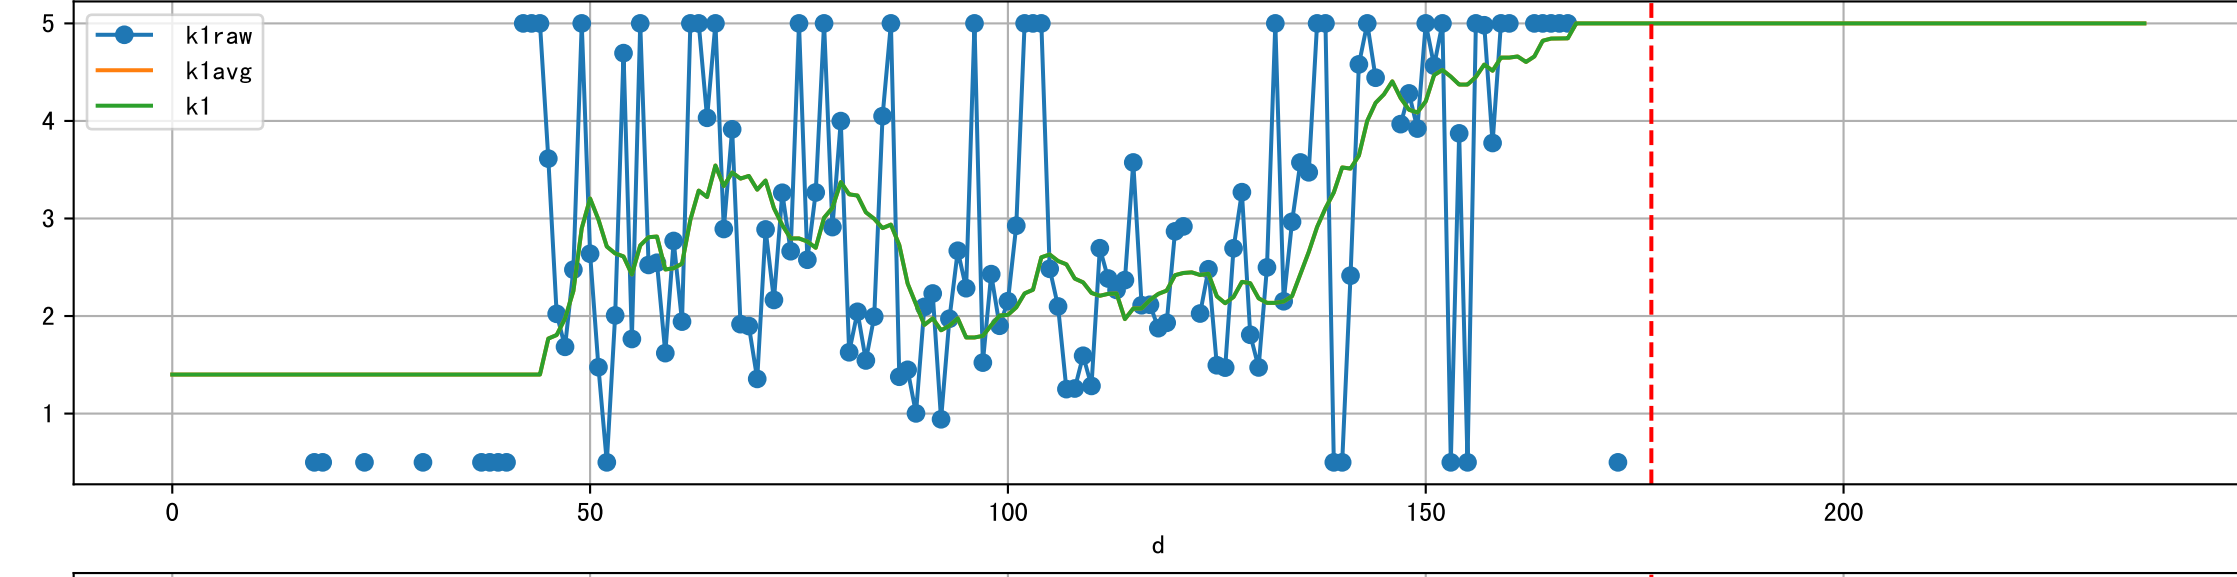

taocraw:-o', 'taocavg', 'taoc'], ['k0raw:-o', 'k0avg', 'k0'], ['k1raw:-o', 'k1avg', 'k1'], ['k2raw:-o', 'k2avg', 'k2'], ['Tblrw:-o', 'Tblavg',

L1A2 D:177 2026-03-31