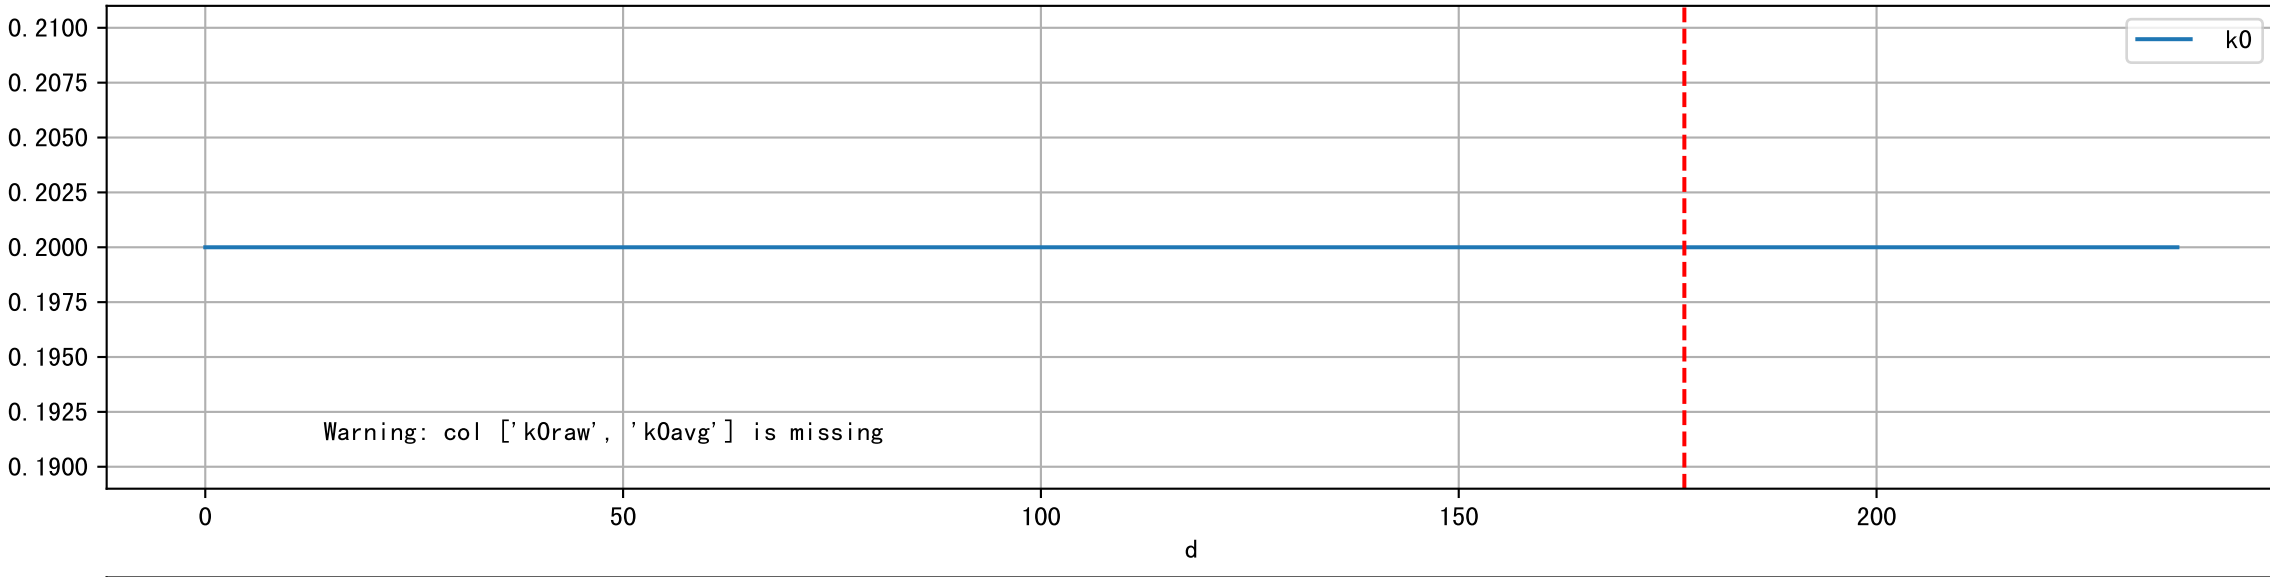

taocraw:-o', 'taocavg', 'taoc'], ['k0raw:-o', 'k0avg', 'k0'], ['k1raw:-o', 'k1avg', 'k1'], ['k2raw:-o', 'k2avg', 'k2'], ['Tblrw:-o', 'Tblavg',

L1A2 D:177 2026-03-31