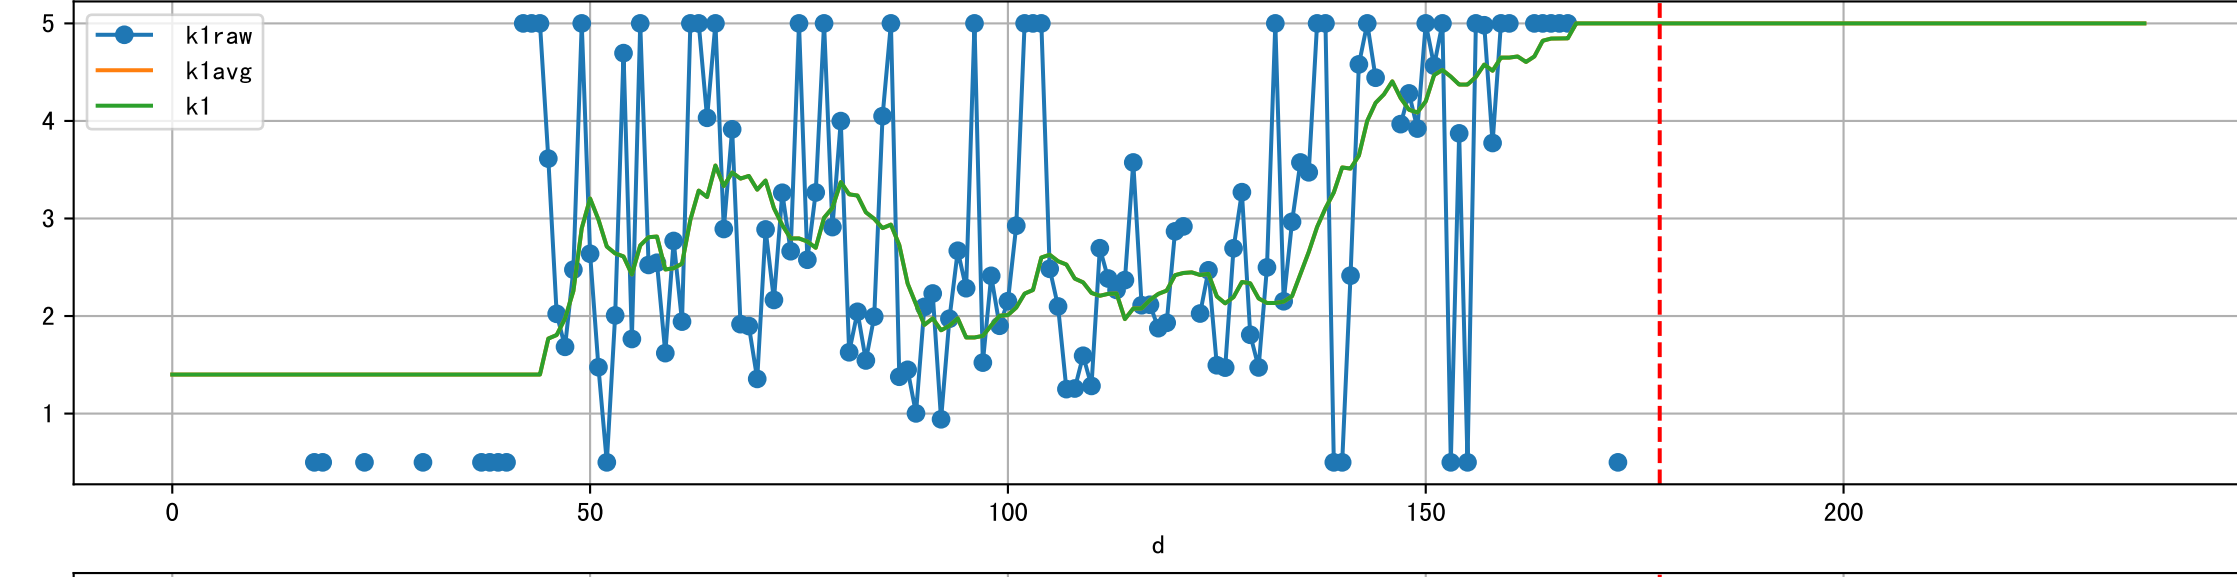

taocraw: -o', 'taocavg', 'taoc'], ['k0raw: -o', 'k0avg', 'k0'], ['k1raw: -o', 'k1avg', 'k1'], ['k2raw: -o', 'k2avg', 'k2'], ['Tblraw: -o', 'Tblavg',

L1A2 D:178 2026-04-01