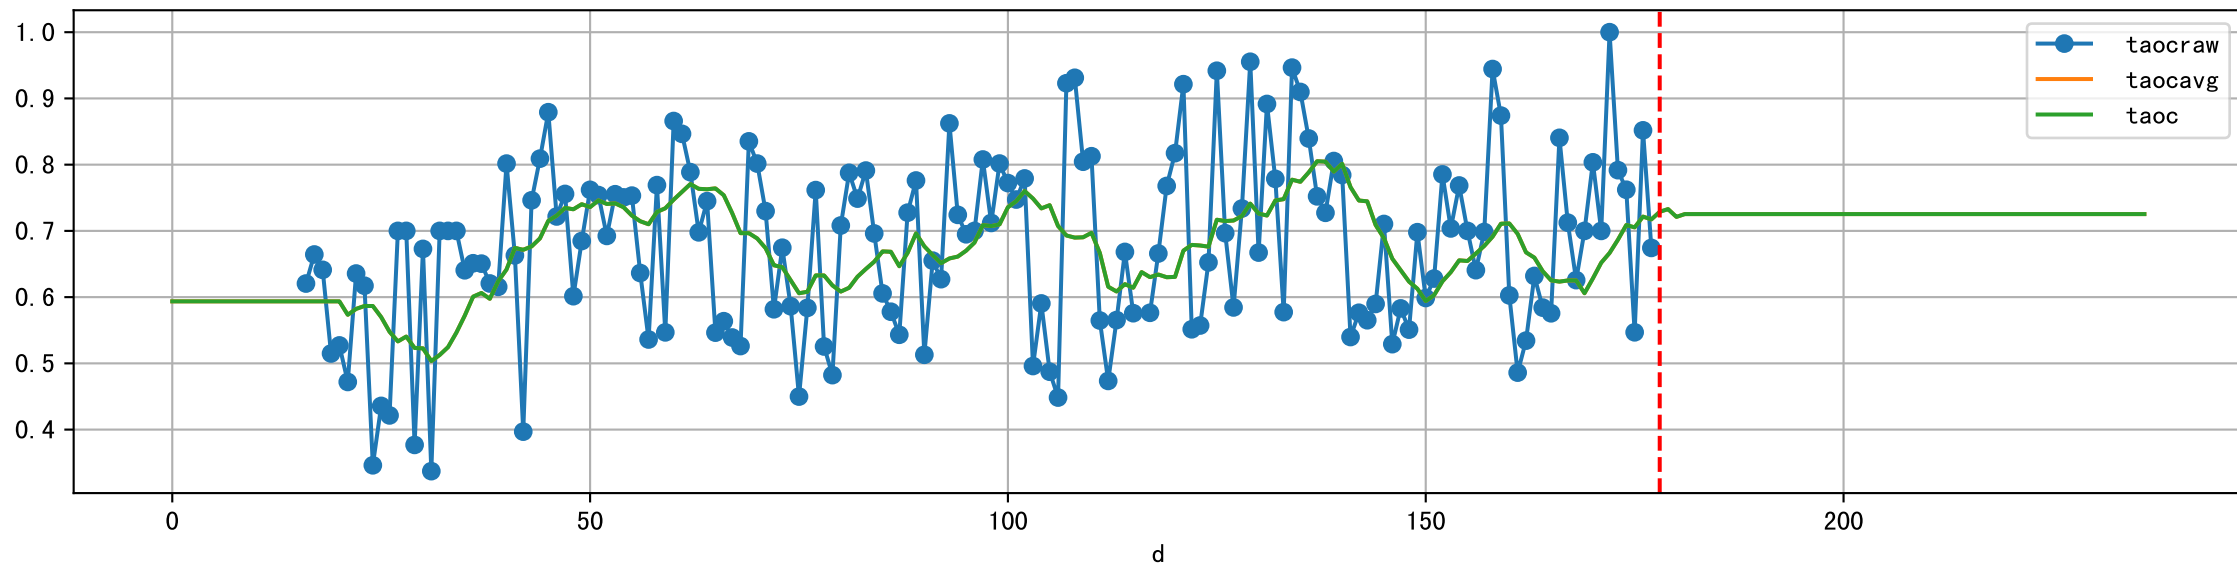

taocraw: -o', 'taocavg', 'taoc'], ['k0raw: -o', 'k0avg', 'k0'], ['k1raw: -o', 'k1avg', 'k1'], ['k2raw: -o', 'k2avg', 'k2'], ['Tblraw: -o', 'Tblavg',

L1A2 D:178 2026-04-01