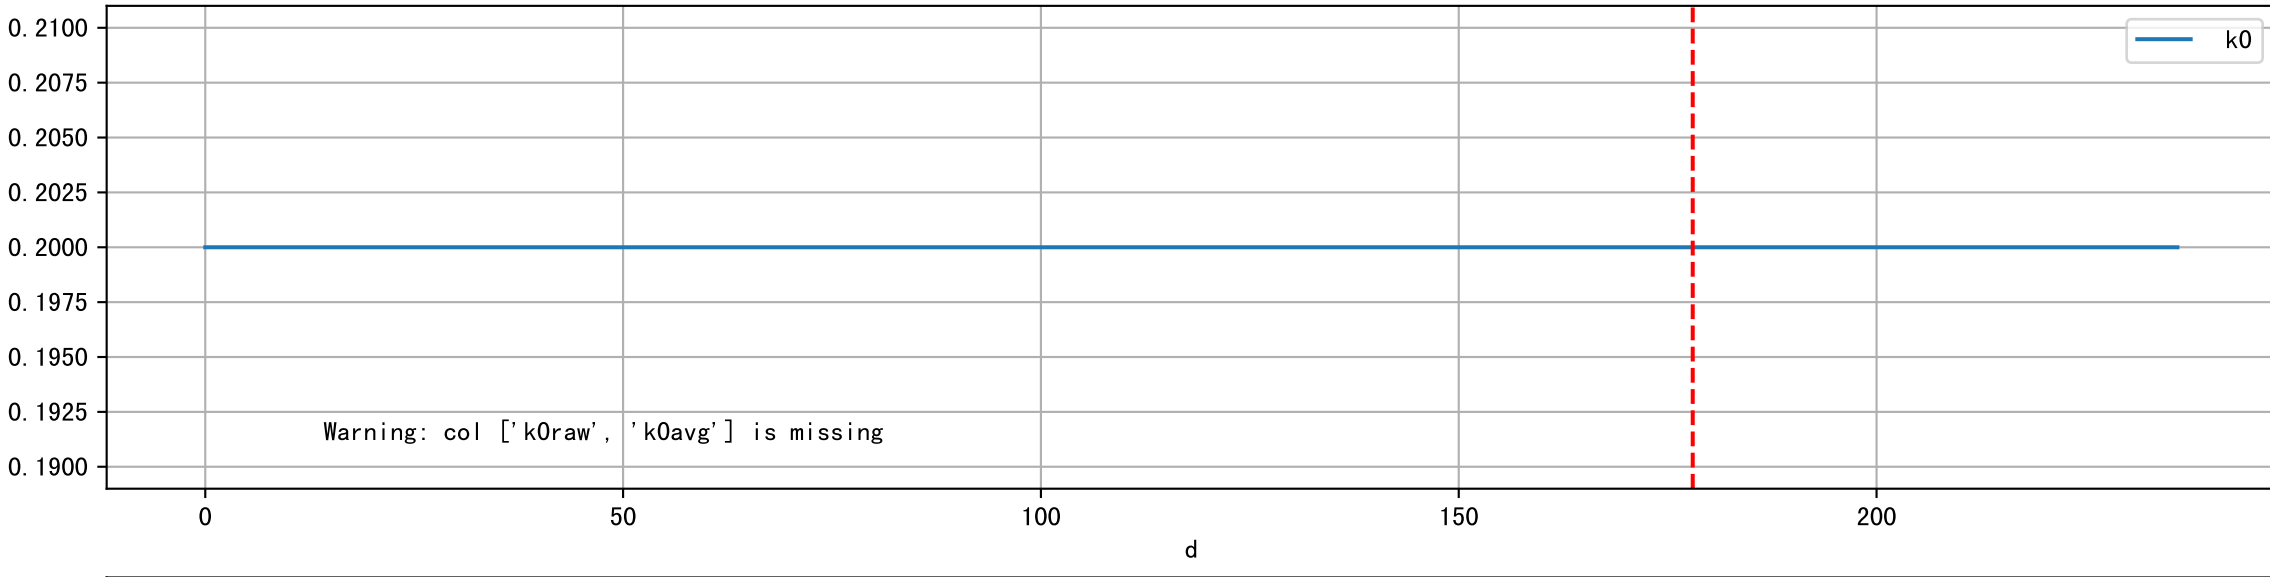

taocraw: -o', 'taocavg', 'taoc'], ['k0raw: -o', 'k0avg', 'k0'], ['k1raw: -o', 'k1avg', 'k1'], ['k2raw: -o', 'k2avg', 'k2'], ['Tblraw: -o', 'Tblavg',

L1A2 D:178 2026-04-01