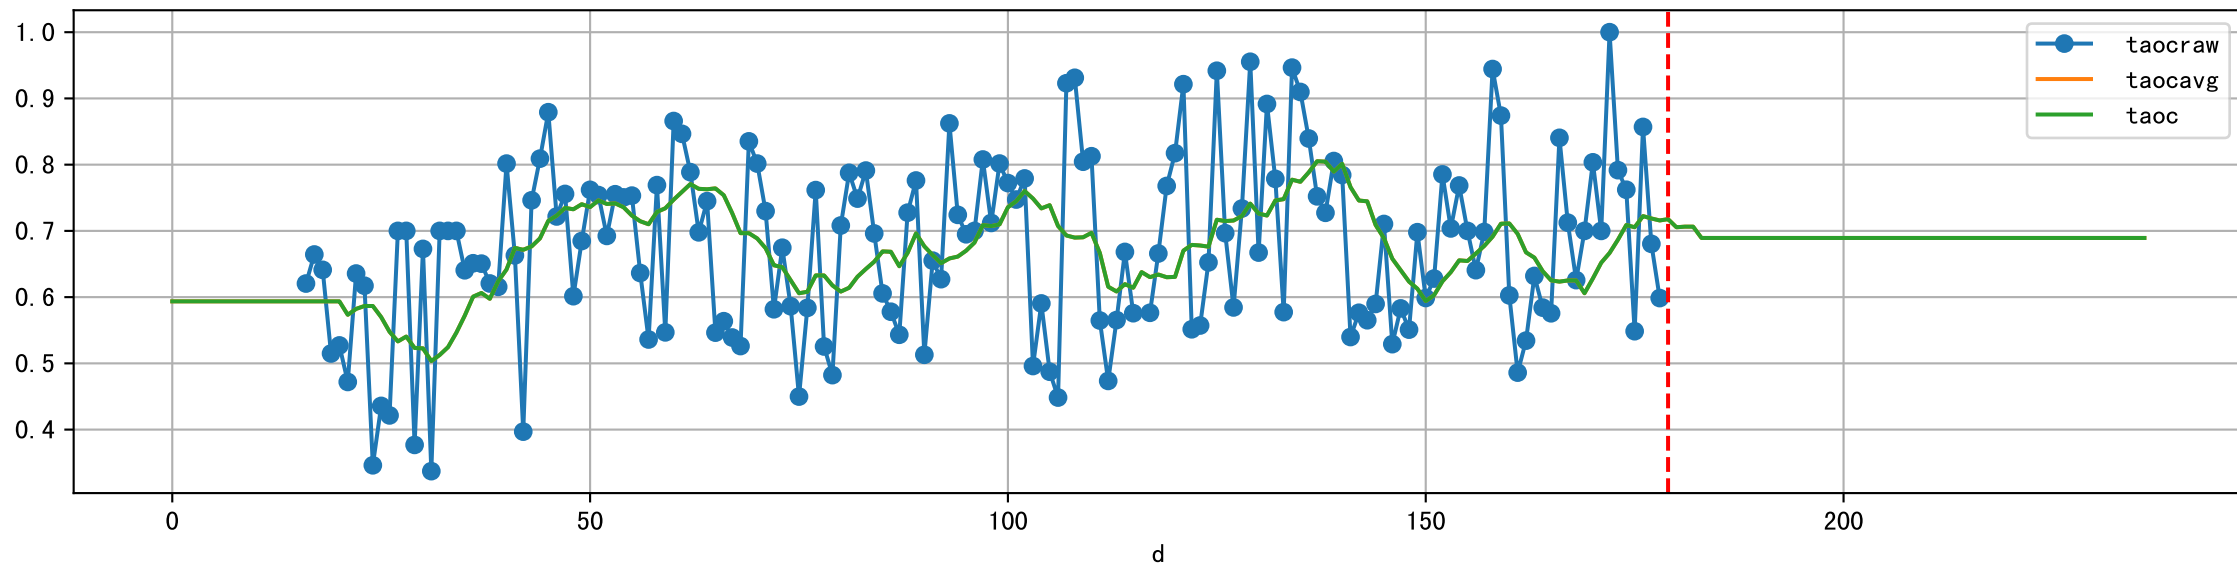

taocraw: -o', 'taocavg', 'taoc'], ['k0raw: -o', 'k0avg', 'k0'], ['k1raw: -o', 'k1avg', 'k1'], ['k2raw: -o', 'k2avg', 'k2'], ['Tblraw: -o', 'Tblavg',

L1A2 D:179 2026-04-02