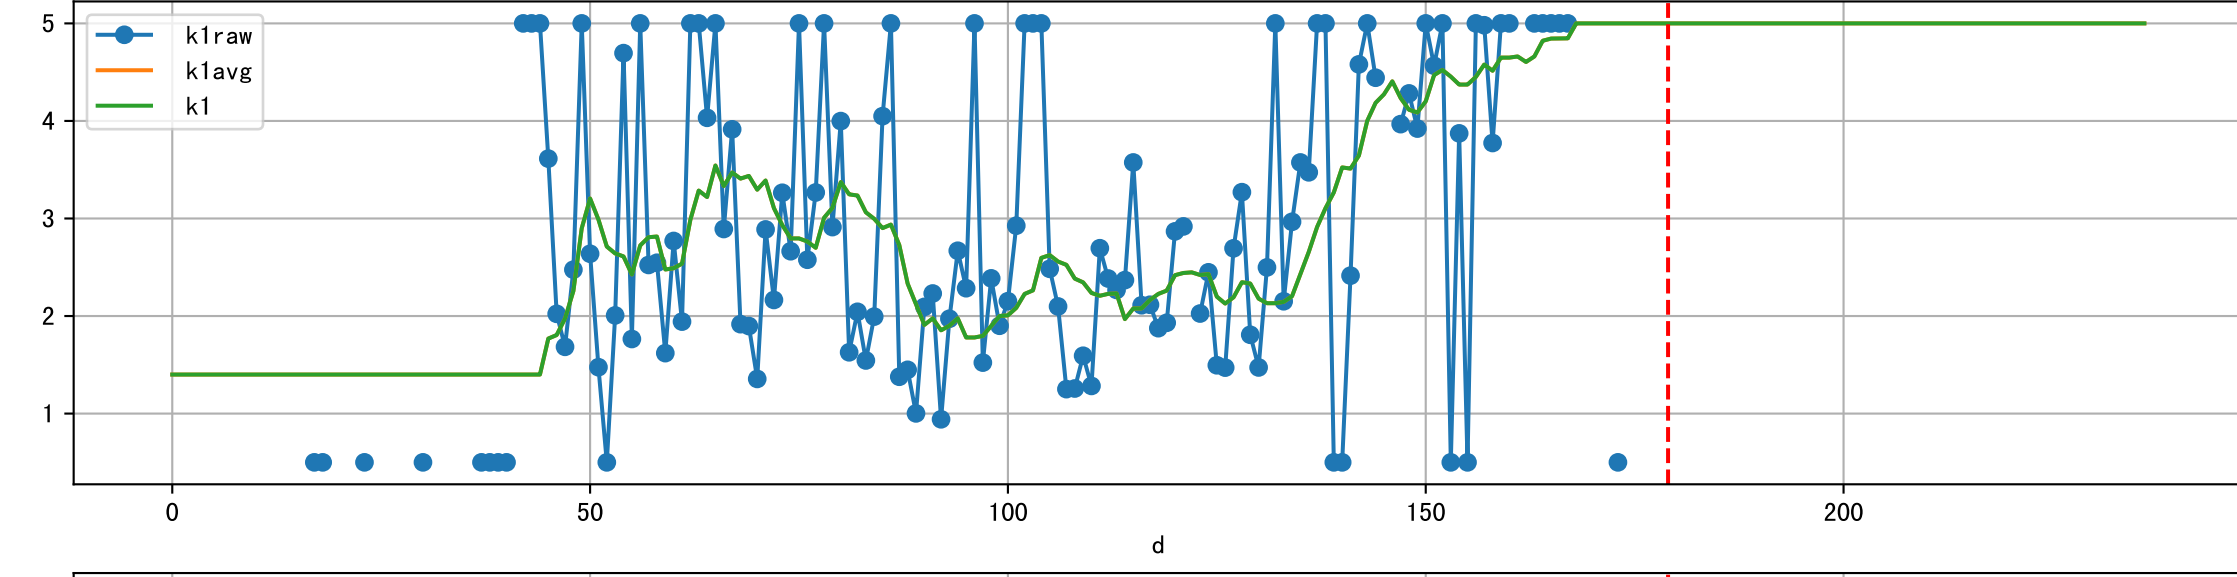

taocraw: -o', 'taocavg', 'taoc'], ['k0raw: -o', 'k0avg', 'k0'], ['k1raw: -o', 'k1avg', 'k1'], ['k2raw: -o', 'k2avg', 'k2'], ['Tblraw: -o', 'Tblavg',

L1A2 D:179 2026-04-02