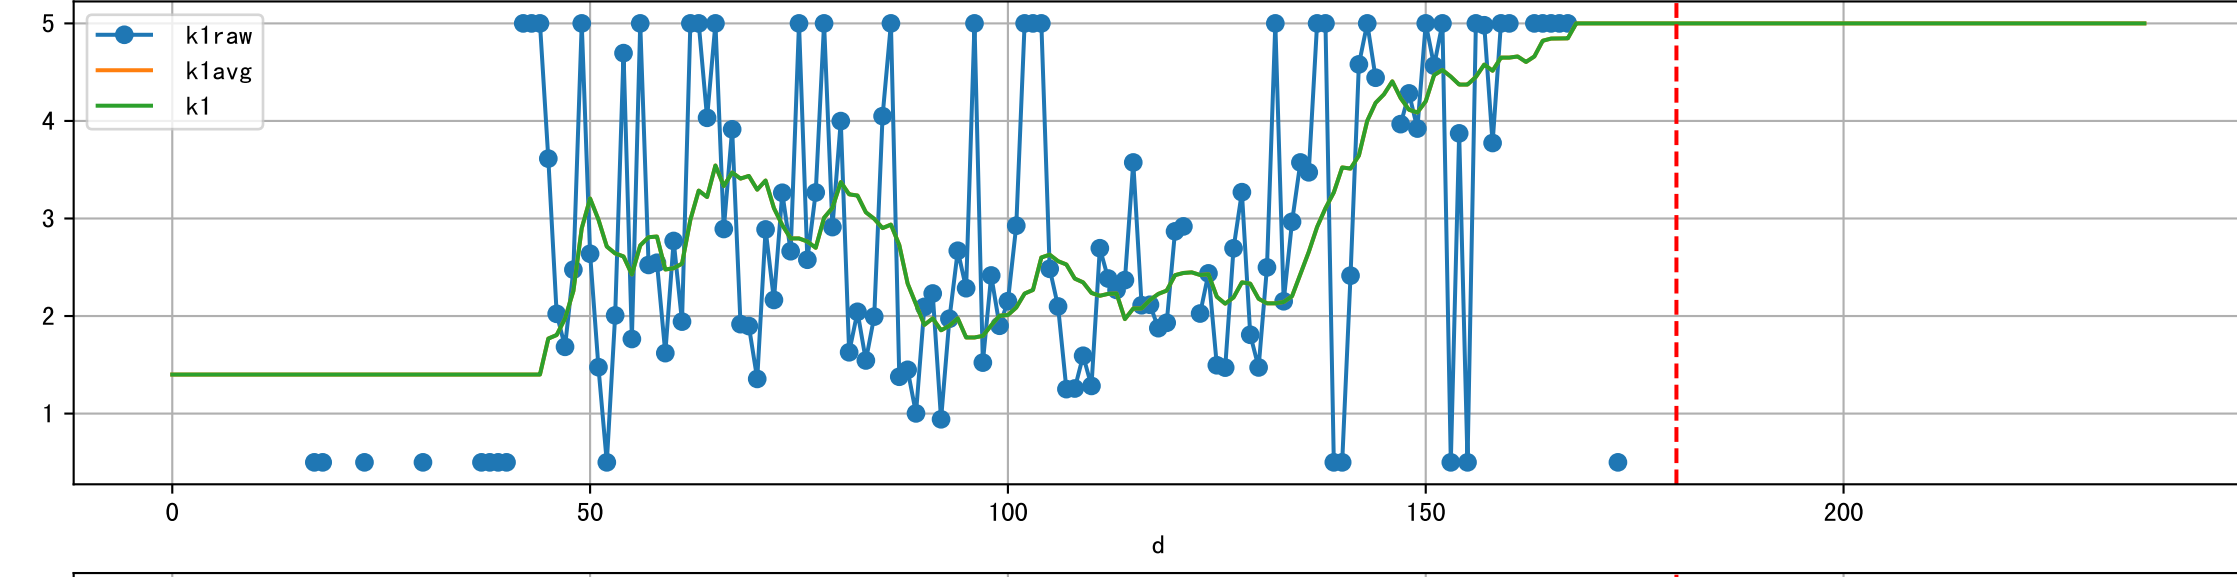

taocraw:-o', 'taocavg', 'taoc'], ['k0raw:-o', 'k0avg', 'k0'], ['k1raw:-o', 'k1avg', 'k1'], ['k2raw:-o', 'k2avg', 'k2'], ['Tblraw:-o', 'Tblavg',

L1A2 D:180 2026-04-03