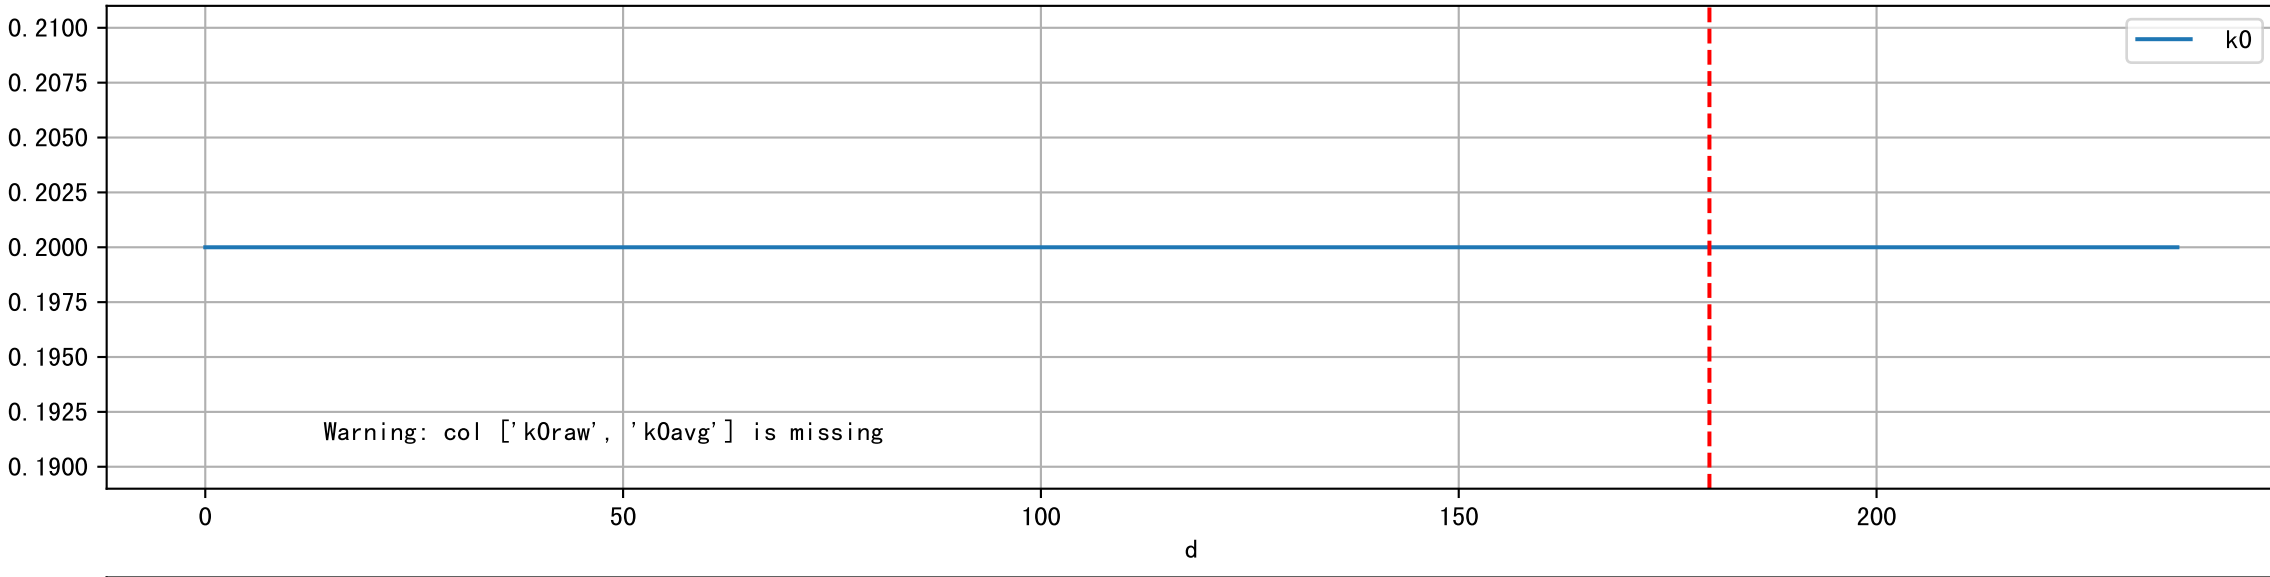

taocraw:-o', 'taocavg', 'taoc'], ['k0raw:-o', 'k0avg', 'k0'], ['k1raw:-o', 'k1avg', 'k1'], ['k2raw:-o', 'k2avg', 'k2'], ['Tblraw:-o', 'Tblavg',

L1A2 D:180 2026-04-03