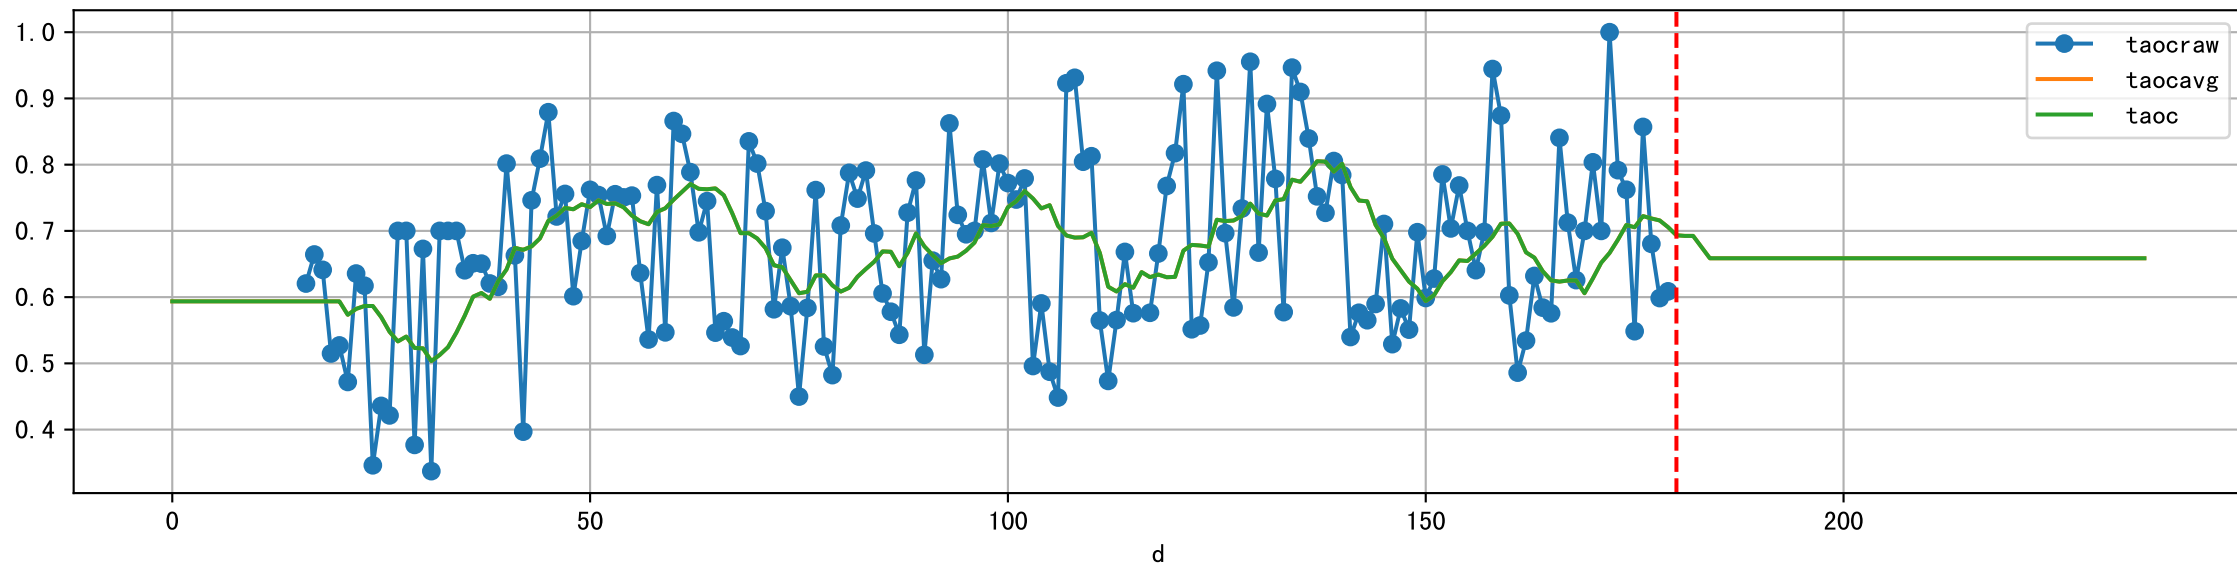

taocraw:-o', 'taocavg', 'taoc'], ['k0raw:-o', 'k0avg', 'k0'], ['k1raw:-o', 'k1avg', 'k1'], ['k2raw:-o', 'k2avg', 'k2'], ['Tblraw:-o', 'Tblavg',

L1A2 D:180 2026-04-03