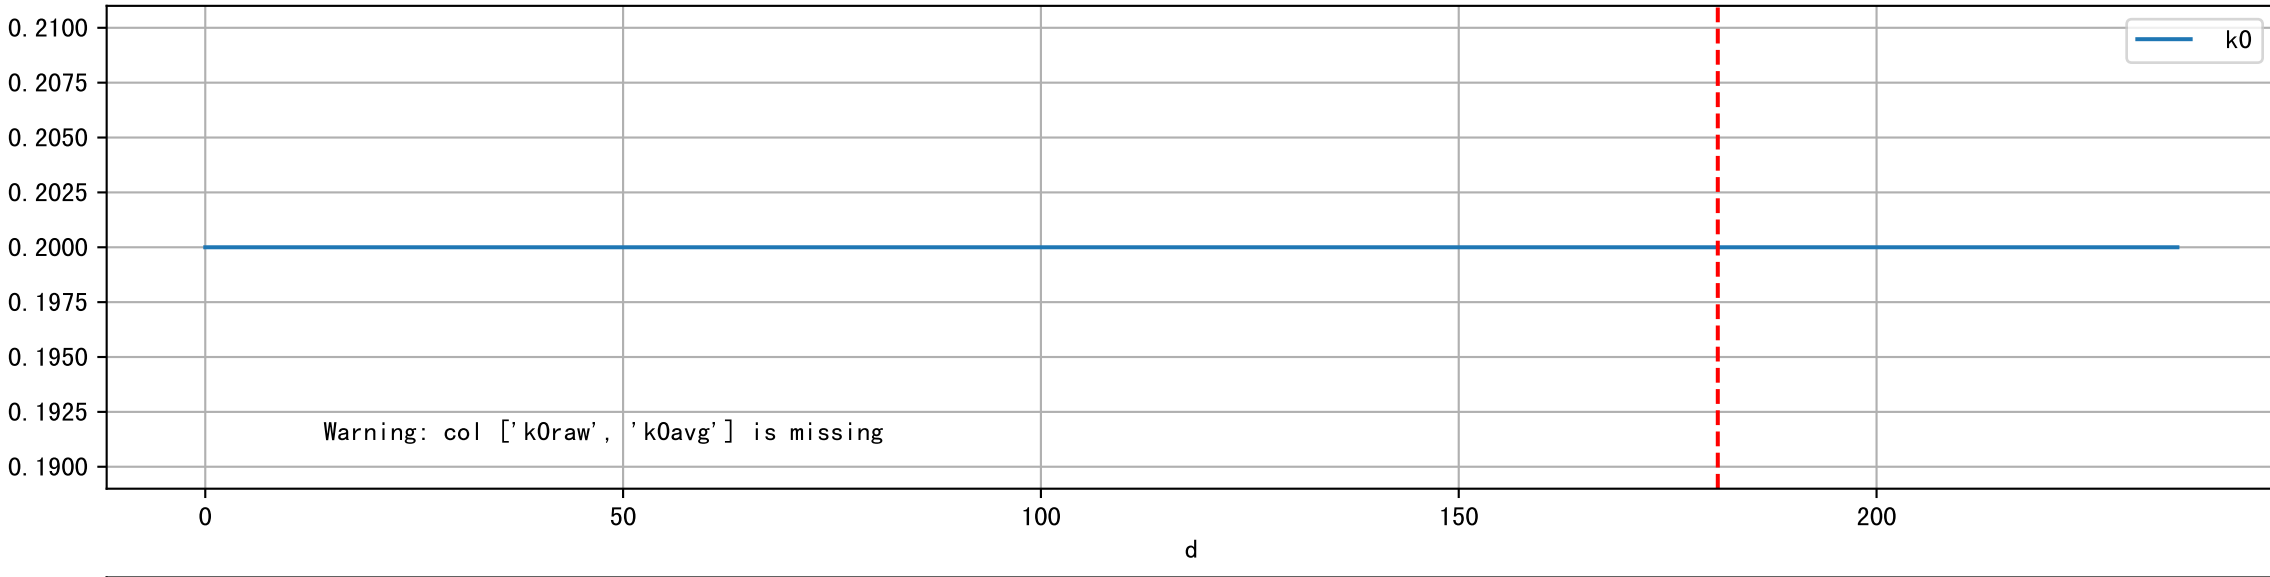

taocraw:-o', 'taocavg', 'taoc'], ['k0raw:-o', 'k0avg', 'k0'], ['k1raw:-o', 'k1avg', 'k1'], ['k2raw:-o', 'k2avg', 'k2'], ['Tblrw:-o', 'Tblavg',

L1A2 D:181 2026-04-04