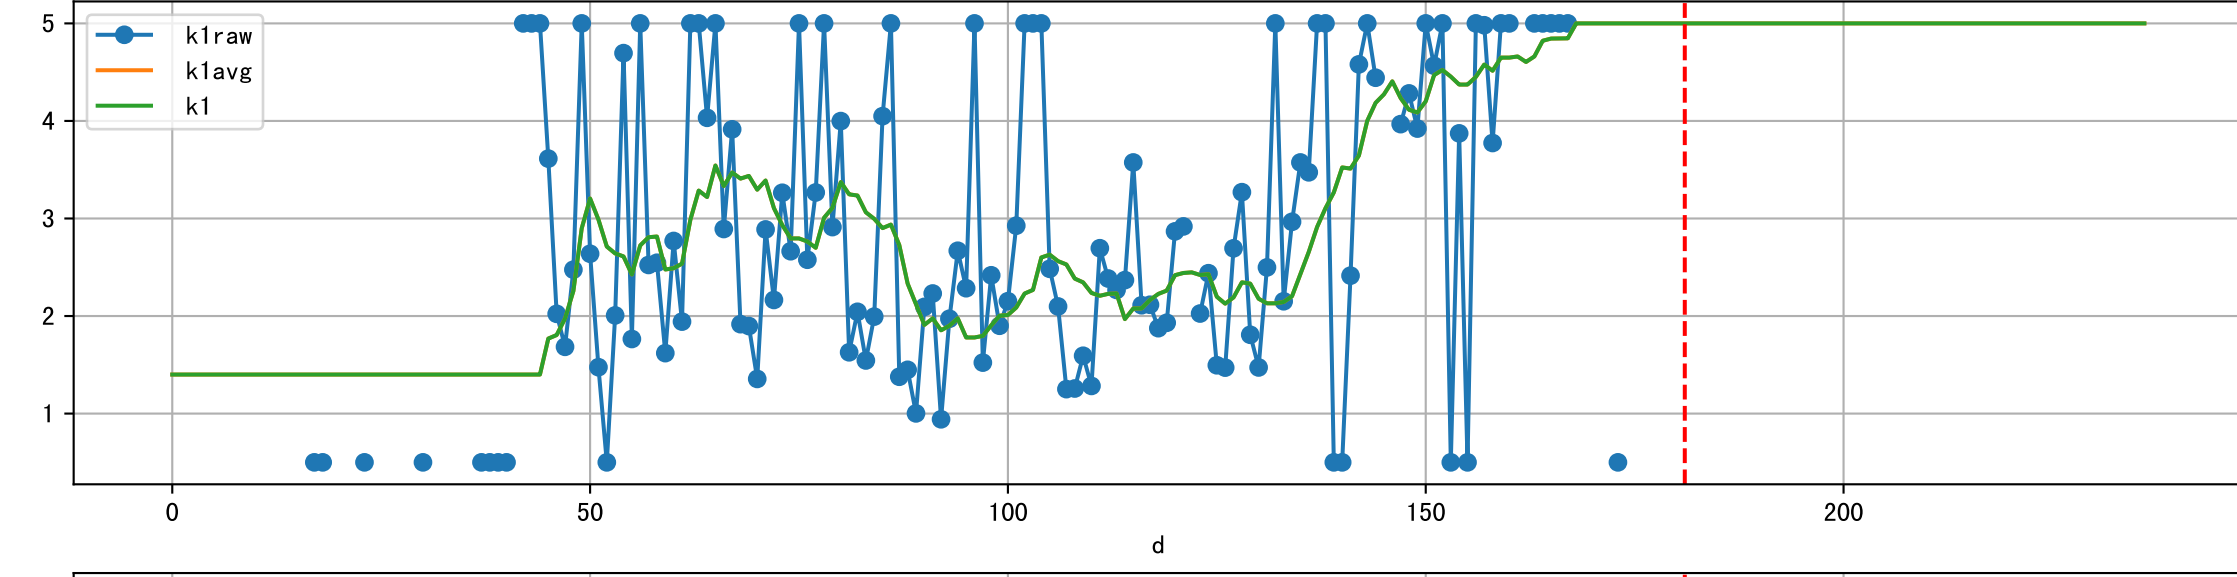

taocraw:-o', 'taocavg', 'taoc'], ['k0raw:-o', 'k0avg', 'k0'], ['k1raw:-o', 'k1avg', 'k1'], ['k2raw:-o', 'k2avg', 'k2'], ['Tblrw:-o', 'Tblavg',

L1A2 D:181 2026-04-04