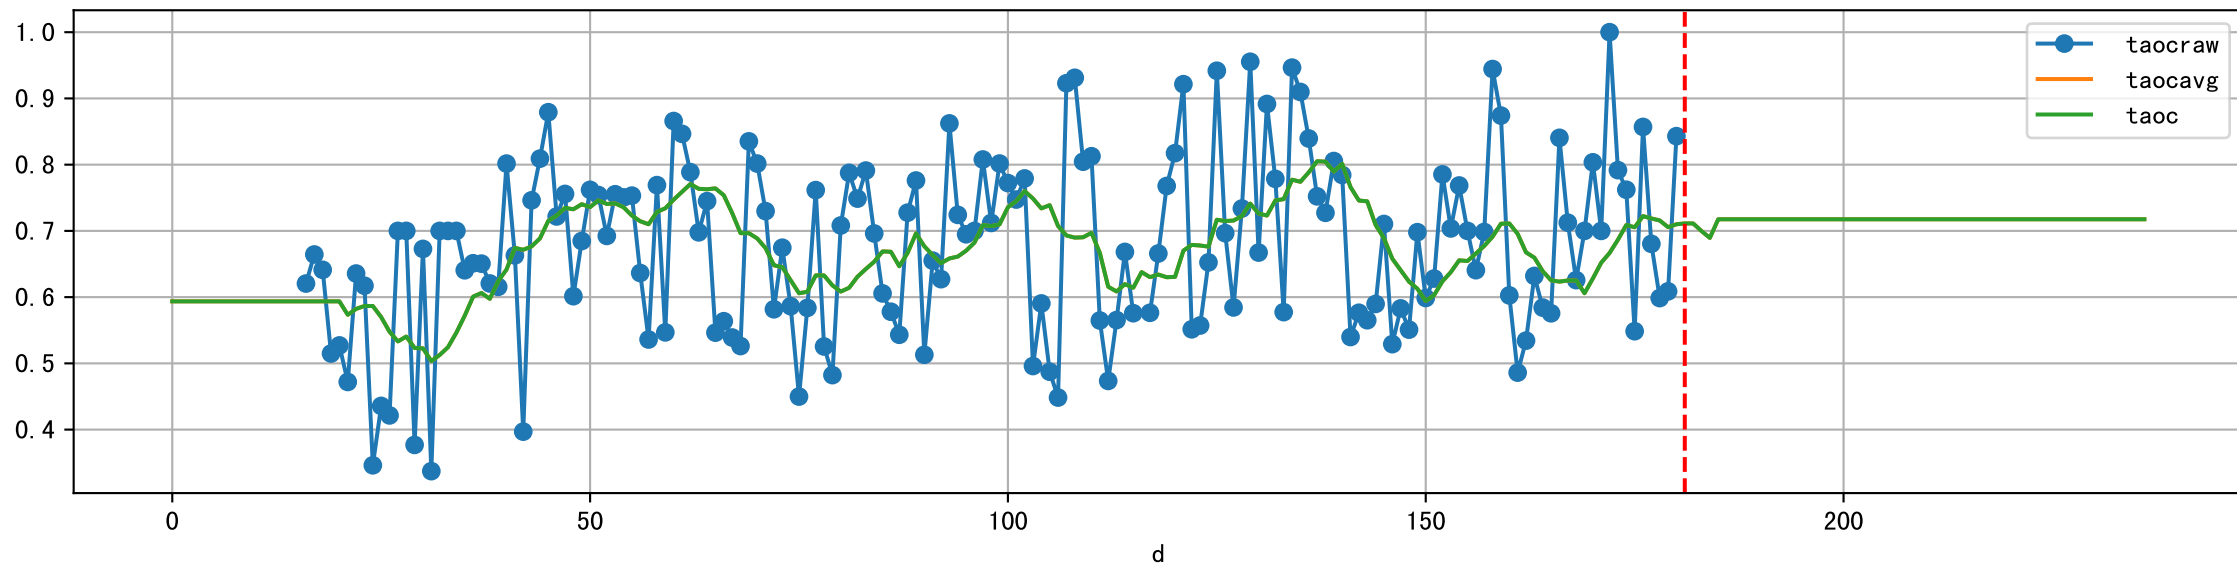

taocraw:-o', 'taocavg', 'taoc'], ['k0raw:-o', 'k0avg', 'k0'], ['k1raw:-o', 'k1avg', 'k1'], ['k2raw:-o', 'k2avg', 'k2'], ['Tblrw:-o', 'Tblavg',

L1A2 D:181 2026-04-04