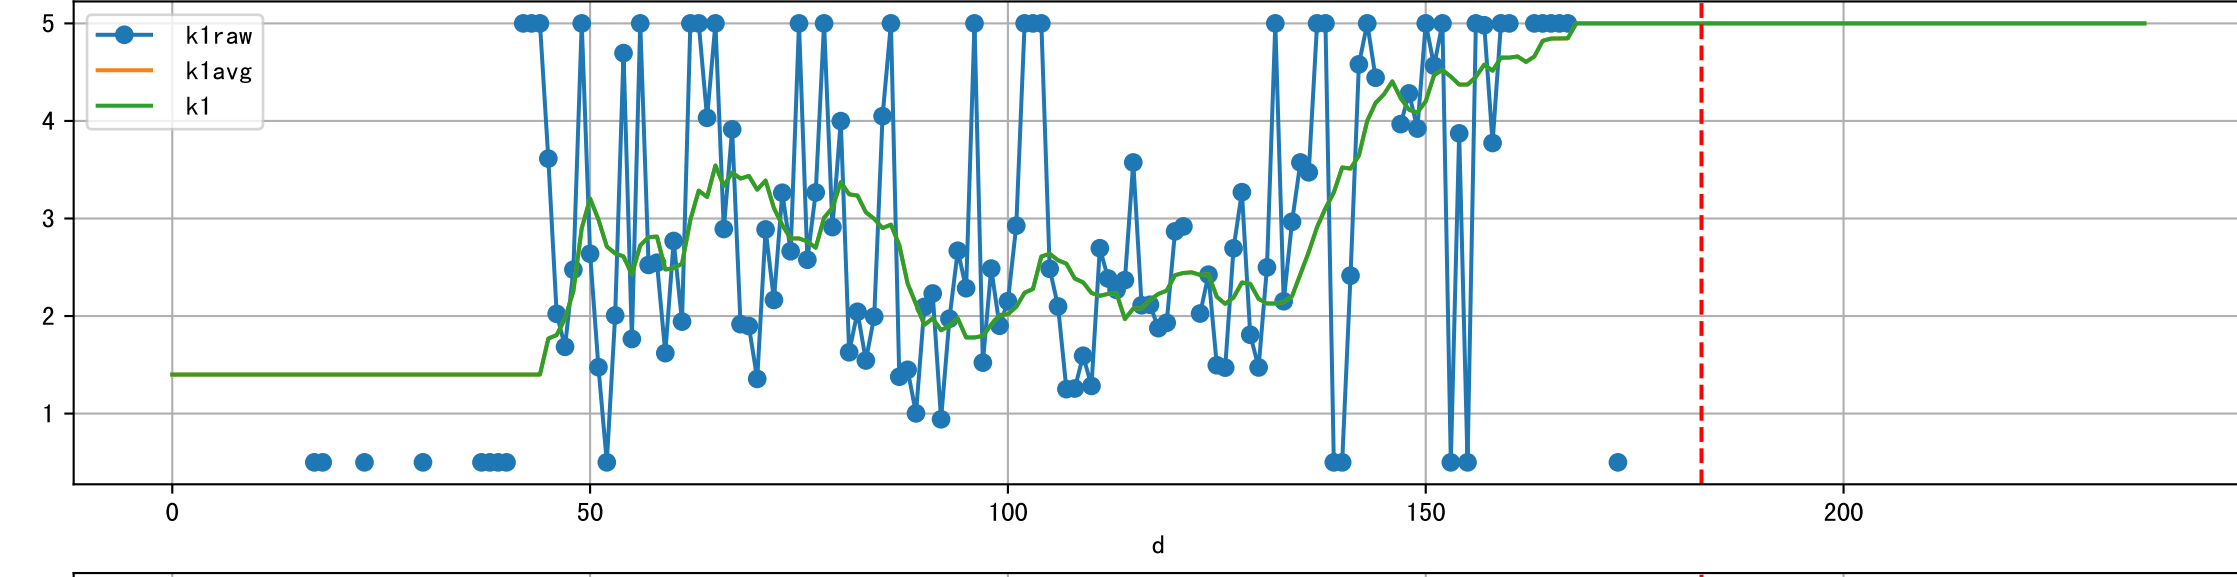

taocraw: -o', 'taocavg', 'taoc'], ['k0raw: -o', 'k0avg', 'k0'], ['k1raw: -o', 'k1avg', 'k1'], ['k2raw: -o', 'k2avg', 'k2'], ['Tblraw: -o', 'Tblavg',

L1A2 D:183 2026-04-06