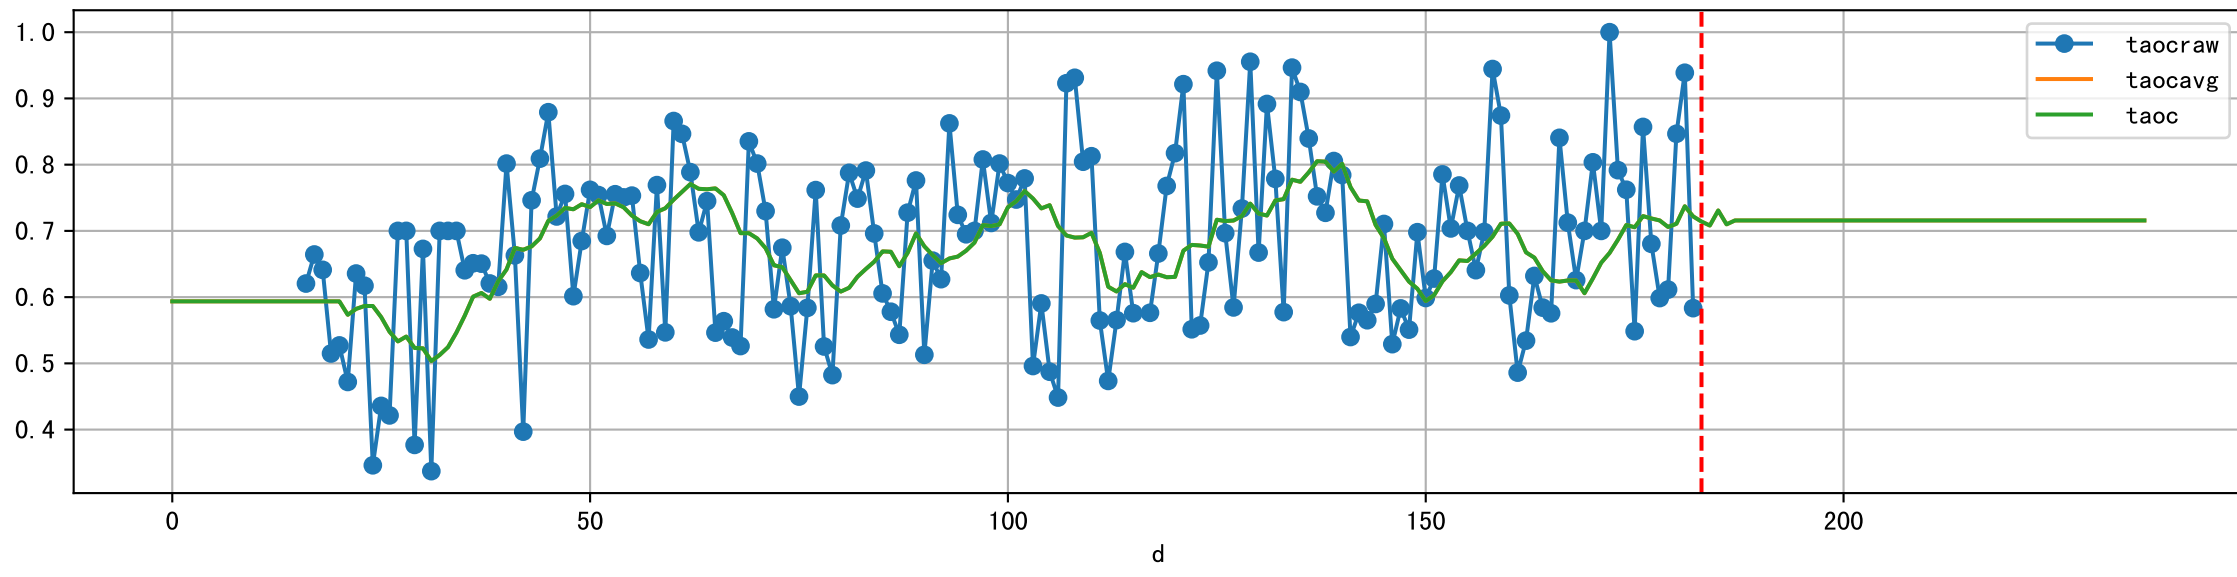

taocraw: -o', 'taocavg', 'taoc'], ['k0raw: -o', 'k0avg', 'k0'], ['k1raw: -o', 'k1avg', 'k1'], ['k2raw: -o', 'k2avg', 'k2'], ['Tblraw: -o', 'Tblavg',

L1A2 D:183 2026-04-06